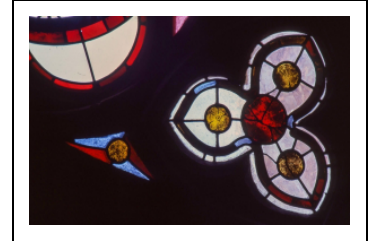

### Historique

La baie 7 possède une vitrerie losangée du 20e siècle aux lancettes et des vestiges de vitraux du 14e siècle au tympan.

**Période(s) principale(s)** : 14e siècle / 20e siècle

### Description

3 lancettes trilobées et tympan avec 1 rose et 2 trilobes.

### Éléments descriptifs

**Catégories** : vitrail

**Structures** : lancette polylobé