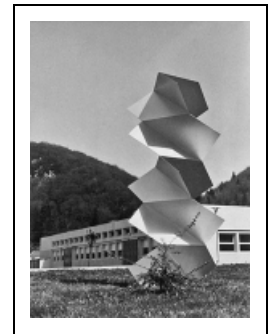

SCULPTURE

Situé dans : Collège d'enseignement technique et collège d'enseignement général, puis lycée d'enseignement professionnel des arts du bois, actuellement cité scolaire Pierre Vernotte

Dossier IM39002423 réalisé en 2011

Auteur(s) : Séverine Pégeot, Elizabeth Pastwa

Historique

Cette sculpture est installée dans le cadre du 1 % des sommes consacrées pour chaque construction d'établissement scolaire ou universitaire, elle est intégrée au projet architectural. Le choix relève de la Délégation de la Commission nationale du 1%, réunie le 23 septembre 1975. La sculpture est proposée par Françoise Tellier pour être placée en extérieur, visible depuis l'entrée, elle remplace un premier projet qui était de réaliser un bassin avec des sculptures béton qui aurait nécessité des problèmes d'entretien et de mise en eau.

Période(s) principale(s) : 4e quart 20e siècle

Dates : 1976 (daté par travaux historiques)

Auteur(s) de l'oeuvre :

Françoise Tellier ()

Description

Cette sculpture hélicoïdale en plaques d'aluminium comme un signal à l'entrée de la cité scolaire, composée de plaques de section carrée de 65 cm assemblées par vis et d'une hauteur totale de 250 cm a été démontée dans sa totalité suite à une destruction partielle liée au poids de la neige.