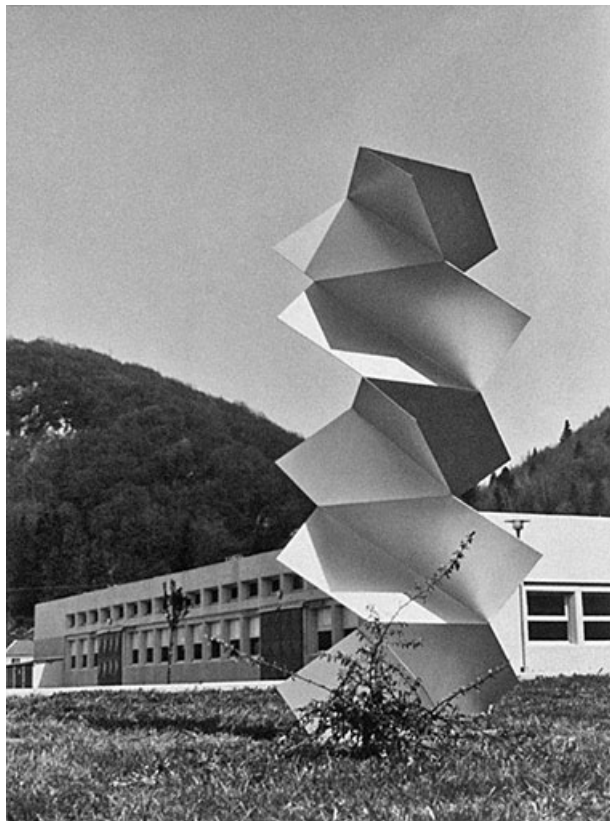

N° de l'illustration : 20143900795NUC1A

Date : 2014

Auteur : Françoise Tellier

Reproduction soumise à autorisation du titulaire des droits d'exploitation

© Région Bourgogne-Franche-Comté, Inventaire du patrimoine