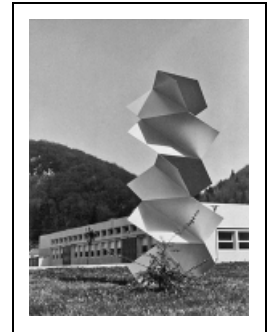

## SCULPTURE

Situé dans : Collège d'enseignement technique et collège d'enseignement général, puis lycée d'enseignement professionnel des arts du bois, actuellement cité scolaire Pierre Vernotte

Dossier IM39002423 réalisé en 2011

## Historique

Cette sculpture est installée dans le cadre du 1 % des sommes consacrées pour chaque construction d'établissement scolaire ou universitaire, elle est intégrée au projet architectural. Le choix relève de la Délégation de la Commission nationale du 1%, réunie le 23 septembre 1975. La sculpture est proposée par Françoise Tellier pour être placée en extérieur, visible depuis l'entrée, elle remplace un premier projet qui était de réaliser un bassin avec des sculptures béton qui aurait nécessité des problèmes d'entretien et de mise en eau.

## Description

Cette sculpture hélicoïdale en plaques d'aluminium comme un signal à l'entrée de la cité scolaire, composée de plaques de section carrée de 65 cm assemblées par vis et d'une hauteur totale de 250 cm a été démontée dans sa totalité suite à une destruction partielle liée au poids de la neige.