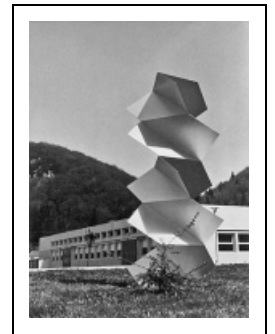

SCULPTURE

Situé dans : Collège d'enseignement technique et collège d'enseignement général, puis lycée d'enseignement professionnel des arts du bois, actuellement cité scolaire Pierre Vernotte

Dossier IM39002423 réalisé en 2011

Auteur(s) : Séverine Pégeot, Elizabeth Pastwa

Historique

Cette sculpture est installée dans le cadre du 1 % des sommes consacrées pour chaque construction d'établissement scolaire ou universitaire, elle est intégrée au projet architectural. Le choix relève de la Délégation de la Commission nationale du 1%, réunie le 23 septembre 1975. La sculpture est proposée par Françoise Tellier pour être placée en extérieur, visible depuis l'entrée, elle remplace un premier projet qui était de réaliser un bassin avec des sculptures béton qui aurait nécessité des problèmes d'entretien et de mise en eau.

Période(s) principale(s) : 4e quart 20e siècle

Dates : 1976 (daté par travaux historiques)

Auteur(s) de l'oeuvre :

Françoise Tellier ()

Description

Cette sculpture hélicoïdale en plaques d'aluminium comme un signal à l'entrée de la cité scolaire, composée de plaques de section carrée de 65 cm assemblées par vis et d'une hauteur totale de 250 cm a été démontée dans sa totalité suite à une destruction partielle liée au poids de la neige.