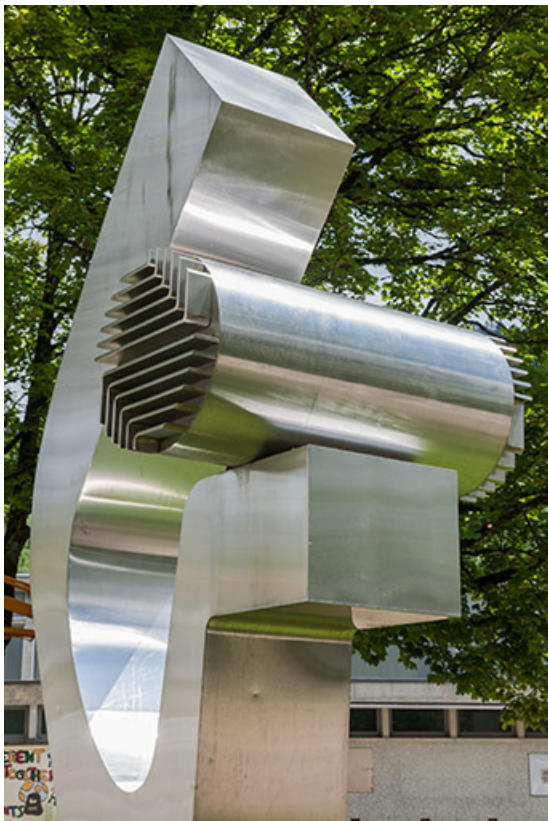

Sculpture d'Edgard Pillet : détail.

39, Salins-les-Bains route d' Ornans

N° de l'illustration : 20143900079NUC4A

Date : 2014

Auteur : Jérôme Mongreville

Reproduction soumise à autorisation du titulaire des droits d'exploitation

© Région Bourgogne-Franche-Comté, Inventaire du patrimoine