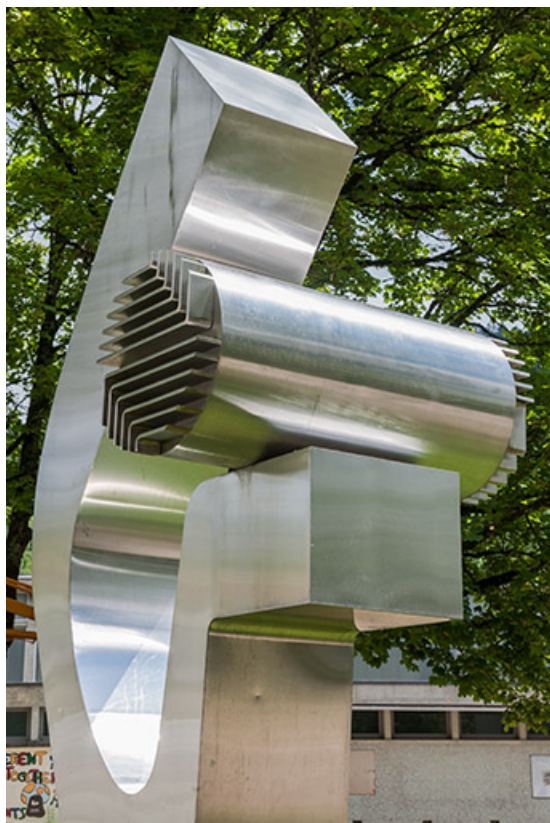

Sculpture d'Edgard Pillet : détail.

39, Salins-les-Bains route d' Ornans

N° de l'illustration : 20143900079NUC4A

Date : 2014

Auteur : Jérôme Mongreville

Reproduction soumise à autorisation du titulaire des droits d'exploitation

© Région Bourgogne-Franche-Comté, Inventaire du patrimoine