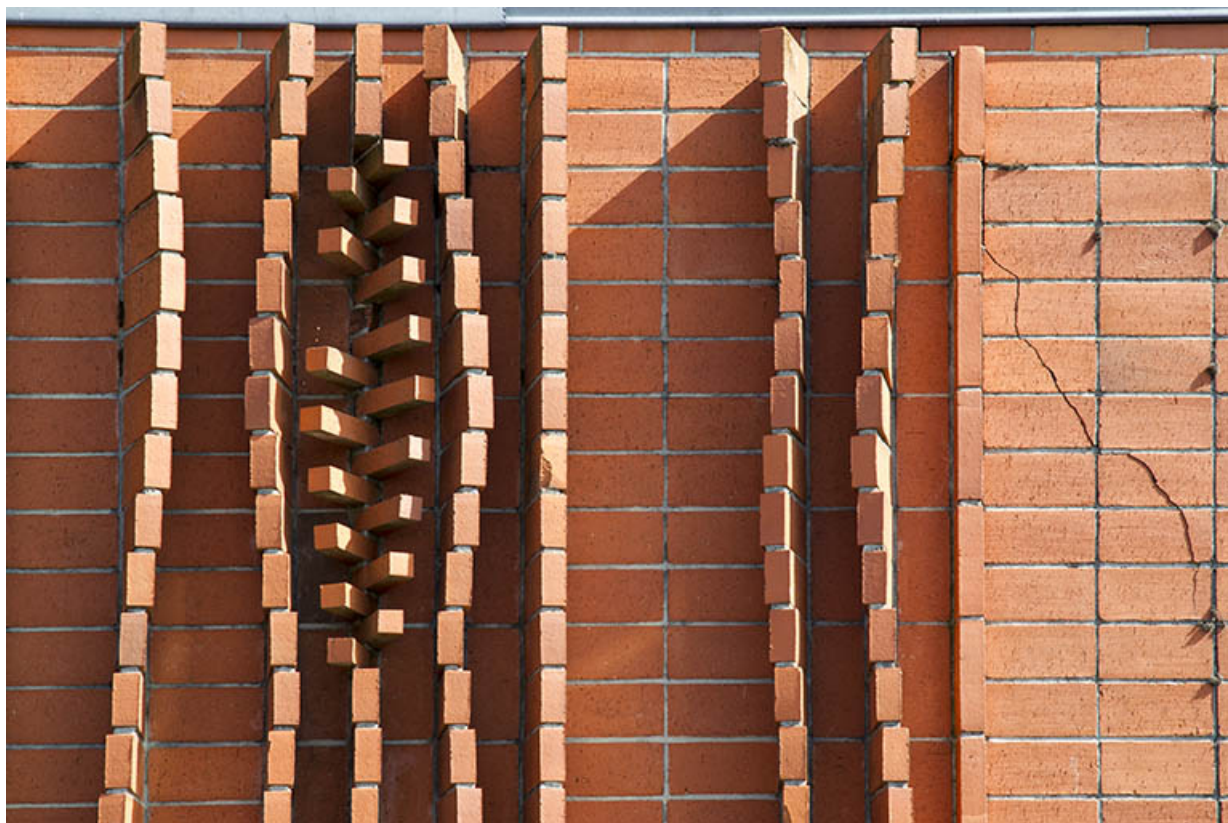

Détail du mur sud.

39, Montmorot, 614 avenue Edgar Faure

N° de l'illustration : 20143900827NUC2A

Date : 2014

Auteur : Sonia Dourlot

Reproduction soumise à autorisation du titulaire des droits d'exploitation

© Région Bourgogne-Franche-Comté, Inventaire du patrimoine