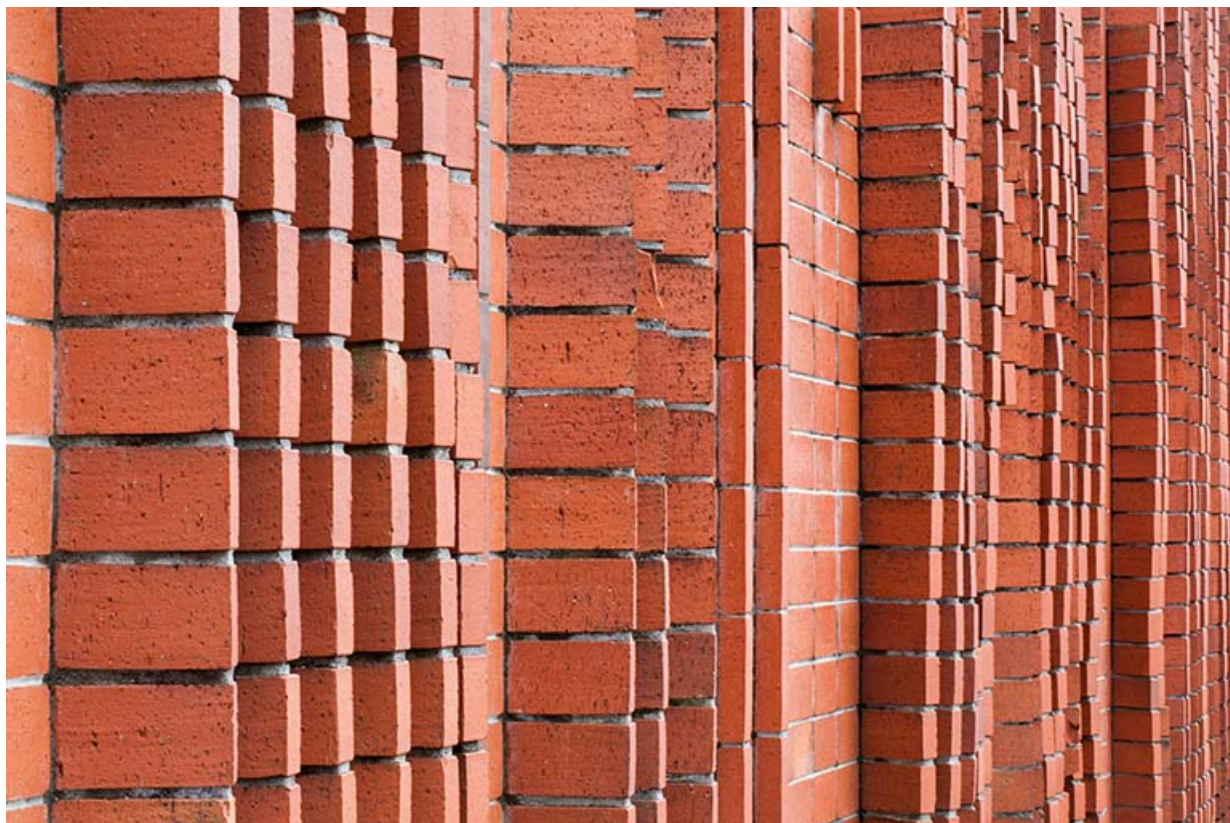

Détail du mur sud.

39, Montmorot, 614 avenue Edgar Faure

N° de l'illustration : 20143900011NUC4A

Date : 2014

Auteur : Jérôme Mongreville

Reproduction soumise à autorisation du titulaire des droits d'exploitation

© Région Bourgogne-Franche-Comté, Inventaire du patrimoine