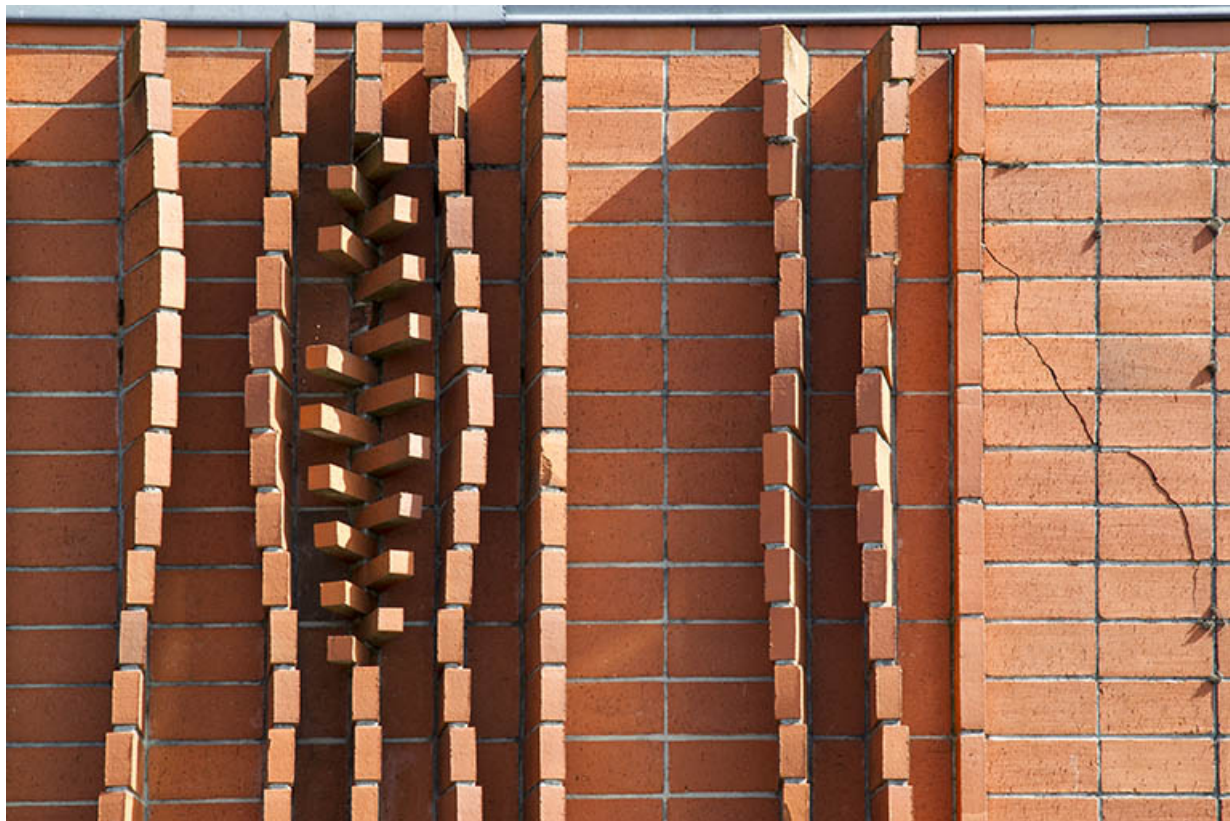

Détail du mur sud.

39, Montmorot, 614 avenue Edgar Faure

N° de l'illustration : 20143900827NUC2A

Date : 2014

Auteur : Sonia Dourlot

Reproduction soumise à autorisation du titulaire des droits d'exploitation

© Région Bourgogne-Franche-Comté, Inventaire du patrimoine