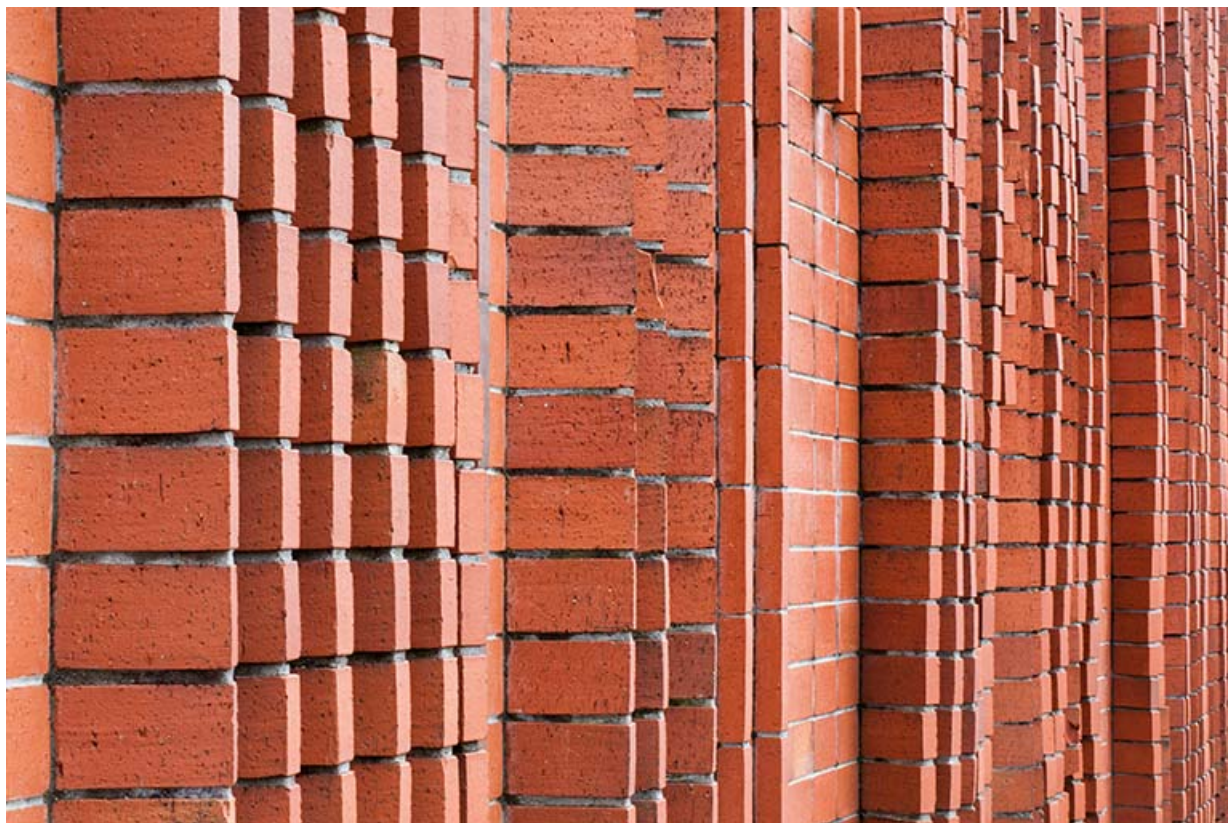

Détail du mur sud.

39, Montmorot, 614 avenue Edgar Faure

N° de l'illustration : 20143900011NUC4A

Date : 2014

Auteur : Jérôme Mongreville

Reproduction soumise à autorisation du titulaire des droits d'exploitation

© Région Bourgogne-Franche-Comté, Inventaire du patrimoine