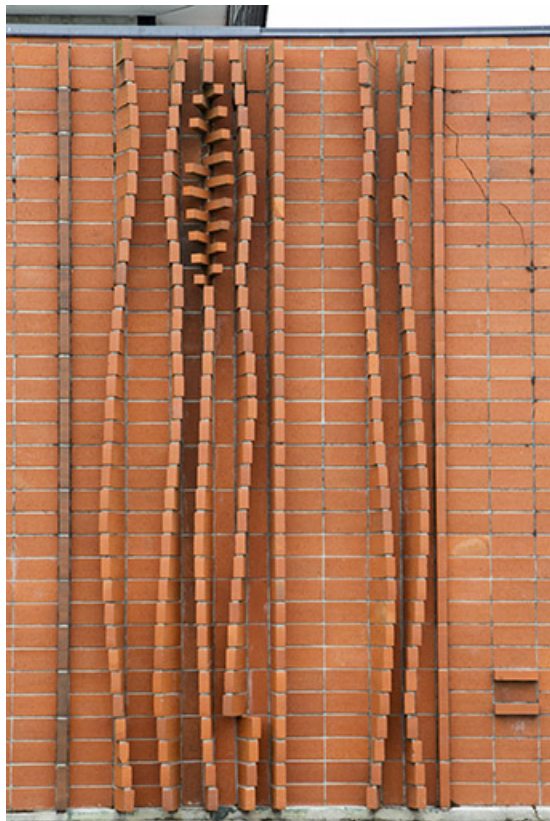

Détail du mur sud.

39, Montmorot, 614 avenue Edgar Faure

N° de l'illustration : 20143900835NUC2A

Date : 2014

Auteur : Sonia Dourlot

Reproduction soumise à autorisation du titulaire des droits d'exploitation

© Région Bourgogne-Franche-Comté, Inventaire du patrimoine