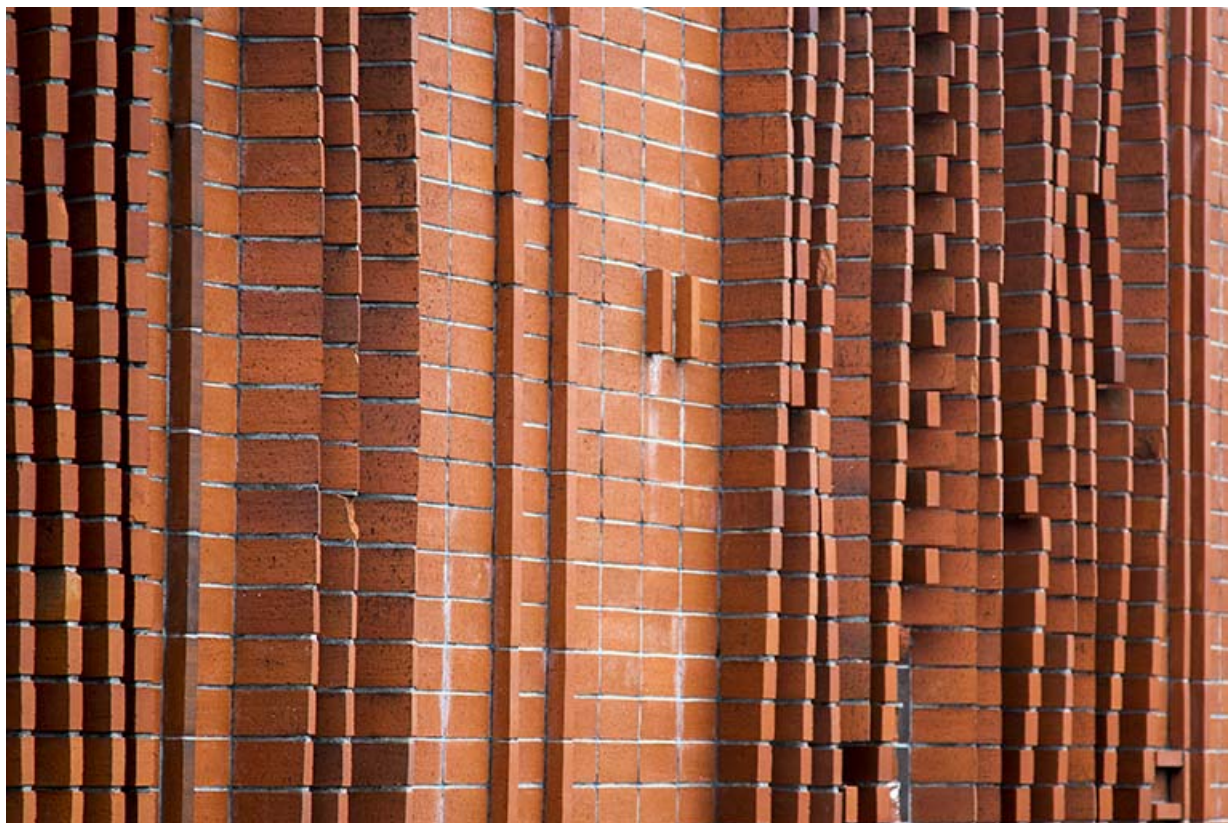

© Région Bourgogne-Franche-Comté, Inventaire du patrimoine

Détail du mur sud. Vue de profil.

39, Montmorot, 614 avenue Edgar Faure

N° de l'illustration : 20143900830NUC2A

Date : 2014

Auteur : Sonia Dourlot