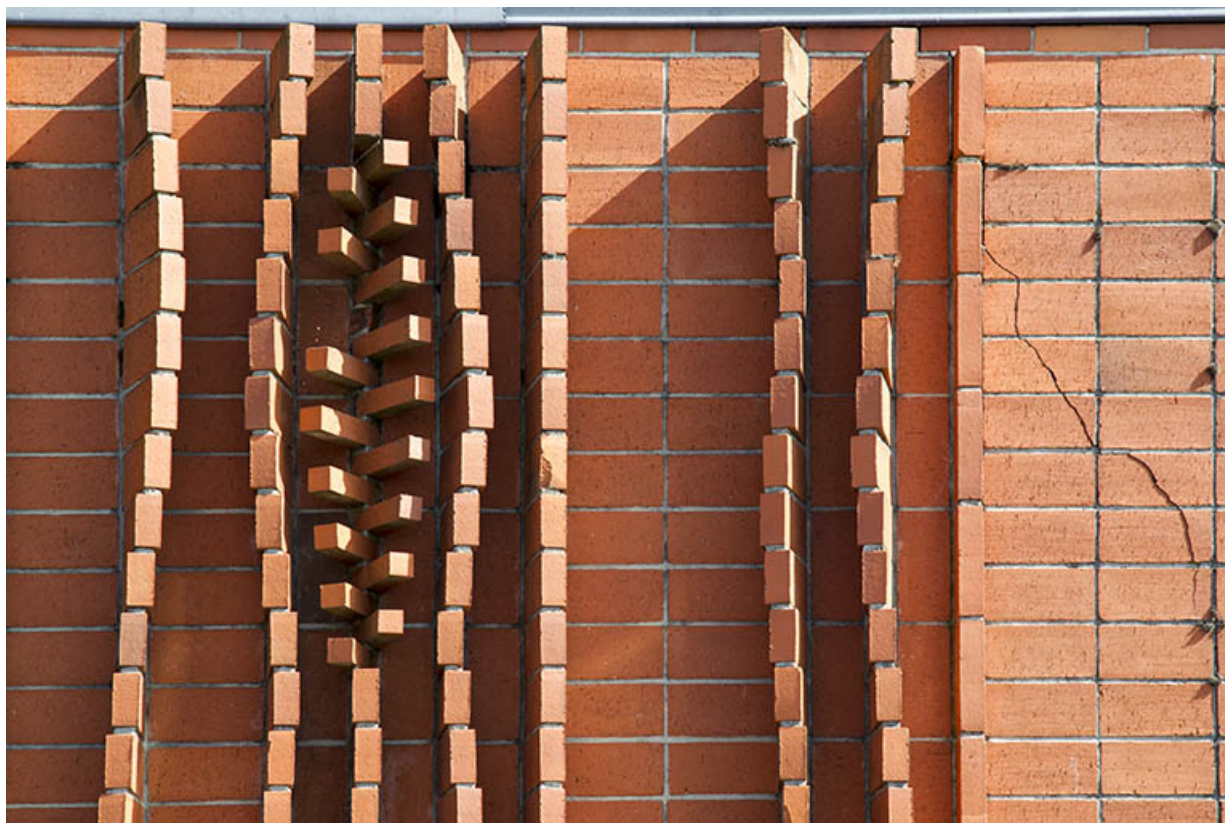

Détail du mur sud.

39, Montmorot, 614 avenue Edgar Faure

N° de l'illustration : 20143900827NUC2A

Date : 2014

Auteur : Sonia Dourlot

Reproduction soumise à autorisation du titulaire des droits d'exploitation

© Région Bourgogne-Franche-Comté, Inventaire du patrimoine