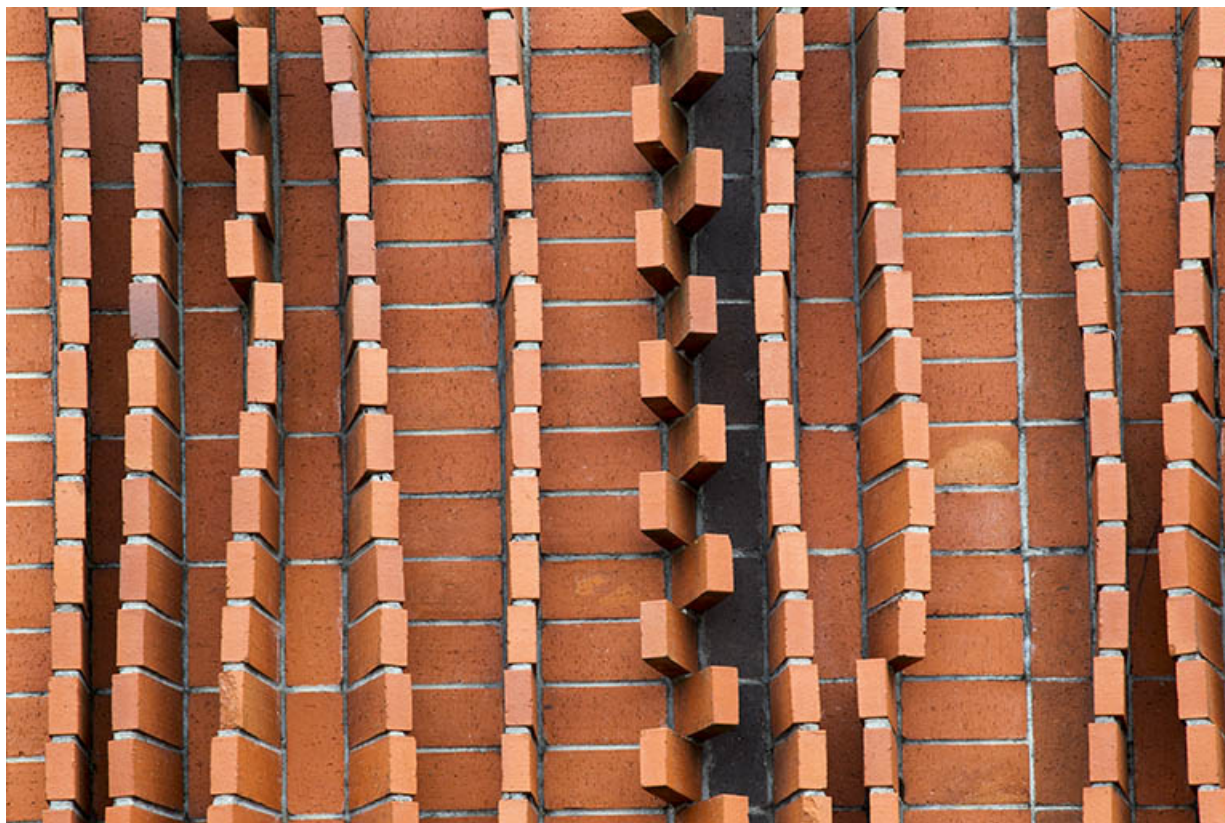

Détail du mur sud.

39, Montmorot, 614 avenue Edgar Faure

N° de l'illustration : 20143900833NUC2A

Date : 2014

Auteur : Sonia Dourlot

Reproduction soumise à autorisation du titulaire des droits d'exploitation

© Région Bourgogne-Franche-Comté, Inventaire du patrimoine