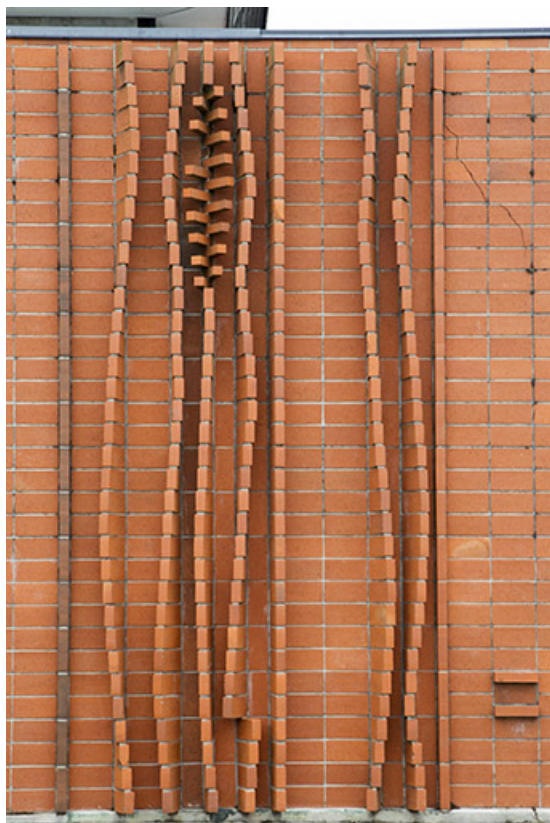

Détail du mur sud.

39, Montmorot, 614 avenue Edgar Faure

N° de l'illustration : 20143900835NUC2A

Date : 2014

Auteur : Sonia Dourlot

Reproduction soumise à autorisation du titulaire des droits d'exploitation

© Région Bourgogne-Franche-Comté, Inventaire du patrimoine