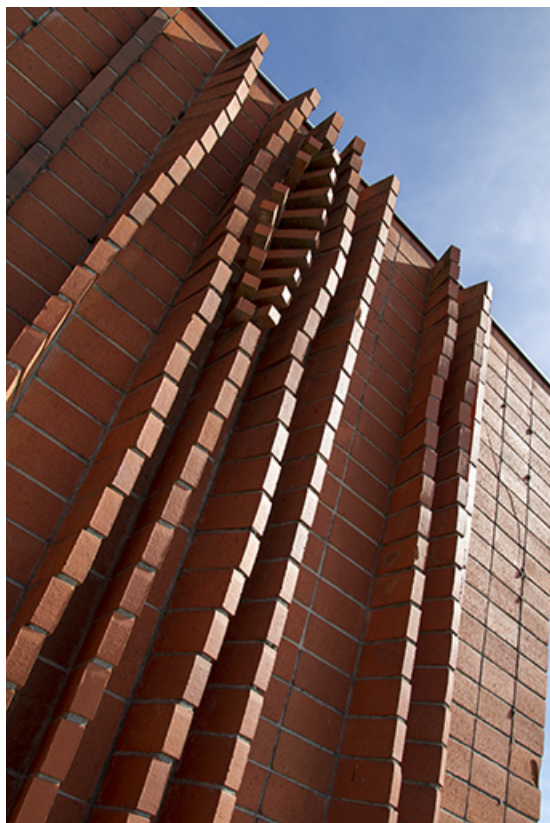

Détail du mur sud.

39, Montmorot, 614 avenue Edgar Faure

N° de l'illustration : 20143900829NUC2A

Date : 2014

Auteur : Sonia Dourlot

Reproduction soumise à autorisation du titulaire des droits d'exploitation

© Région Bourgogne-Franche-Comté, Inventaire du patrimoine