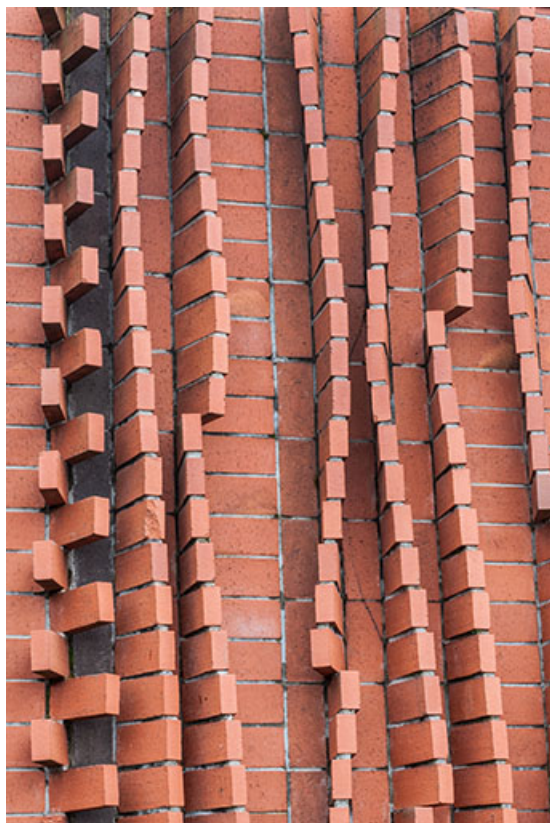

Détail du mur sud.

39, Montmorot, 614 avenue Edgar Faure

N° de l'illustration : 20143900012NUC4A

Date : 2014

Auteur : Jérôme Mongreville

Reproduction soumise à autorisation du titulaire des droits d'exploitation

© Région Bourgogne-Franche-Comté, Inventaire du patrimoine