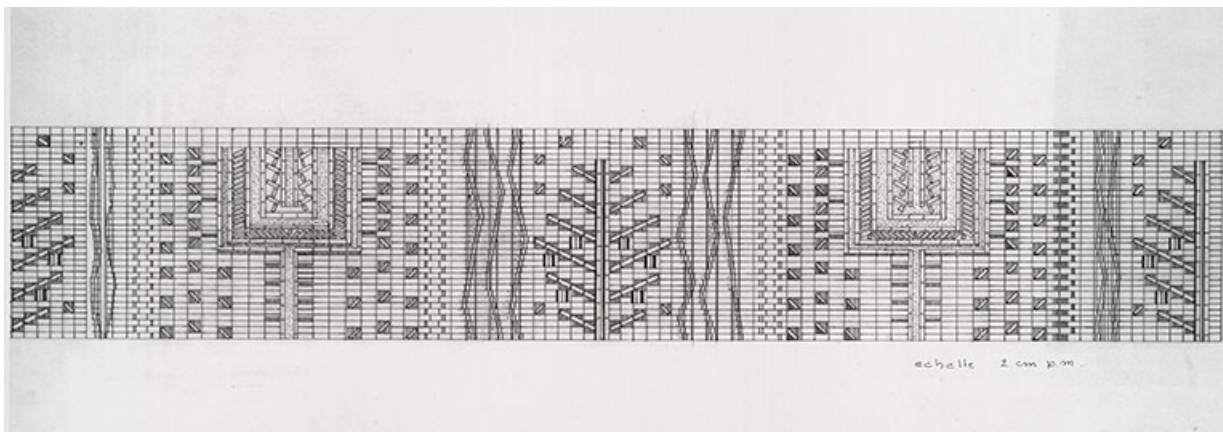

Dessin préparatoire.

39, Montmorot, 614 avenue Edgar Faure

N° de l'illustration : 20153900004NUC4A

Date : 2015

Auteur : Jérôme Mongreville (reproduction)

Reproduction soumise à autorisation du titulaire des droits d'exploitation

© Région Bourgogne-Franche-Comté, Inventaire du patrimoine