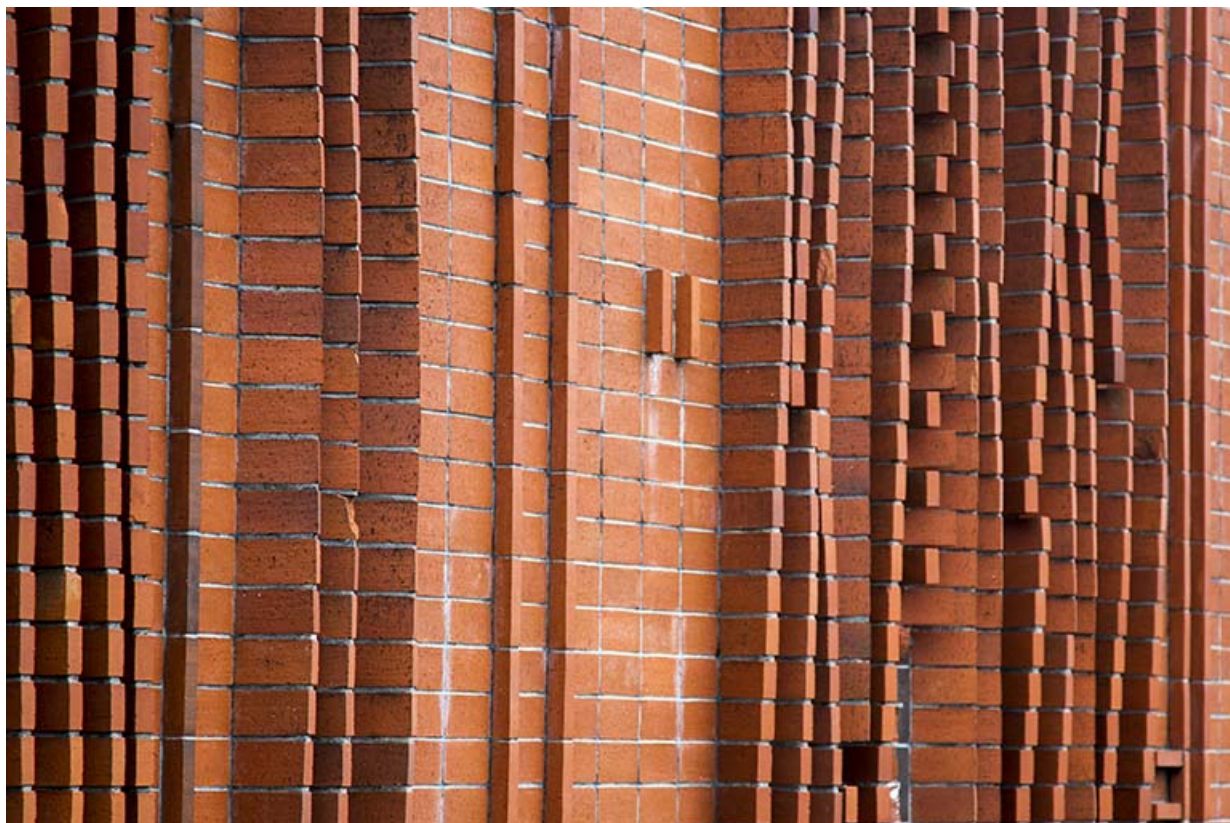

© Région Bourgogne-Franche-Comté, Inventaire du patrimoine

Détail du mur sud. Vue de profil.

39, Montmorot, 614 avenue Edgar Faure

N° de l'illustration : 20143900830NUC2A

Date : 2014

Auteur : Sonia Dourlot