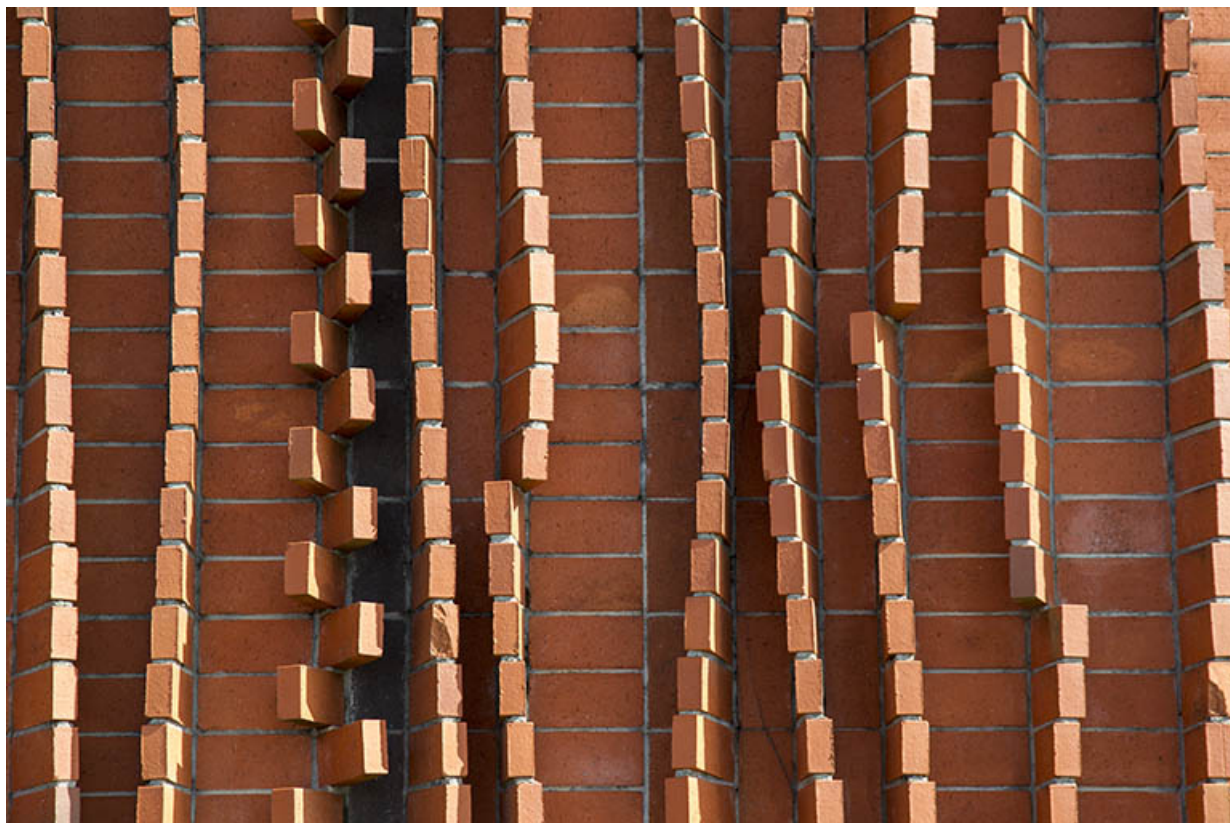

Détail du mur sud.

39, Montmorot, 614 avenue Edgar Faure

N° de l'illustration : 20143900826NUC2A

Date : 2014

Auteur : Sonia Dourlot

Reproduction soumise à autorisation du titulaire des droits d'exploitation

© Région Bourgogne-Franche-Comté, Inventaire du patrimoine