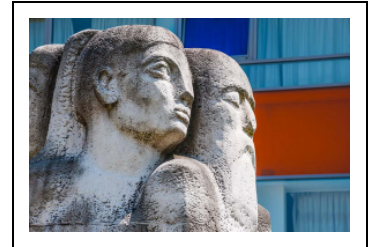

## STATUE DE LA COUR D'HONNEUR

Situé dans : Lycée de jeunes filles, puis lycée d'état mixte, actuellement lycée Jean Michel

Dossier IM39002411 réalisé en 2011

Auteur(s) : Séverine Pégeot, Elizabeth Pastwa

### Description

La sculpture est un fût composé de trois blocs en calcaire blanc d'Istrie superposés. La partie supérieure découvre quatre visages dont les bustes sont accolés représentant la condition de la jeune fille et de la femme. Disposée au centre de la cour centrale, l'architecte a prévu de compléter cet ensemble décoratif par des bancs disposés alentour, réalisés dans la même pierre calcaire. Ces bancs, au nombre de six, composés de deux dalles accolées possèdent un accoudoir central sculpté. Pieds central et latéraux reprennent le motif végétal de l'accoudoir.