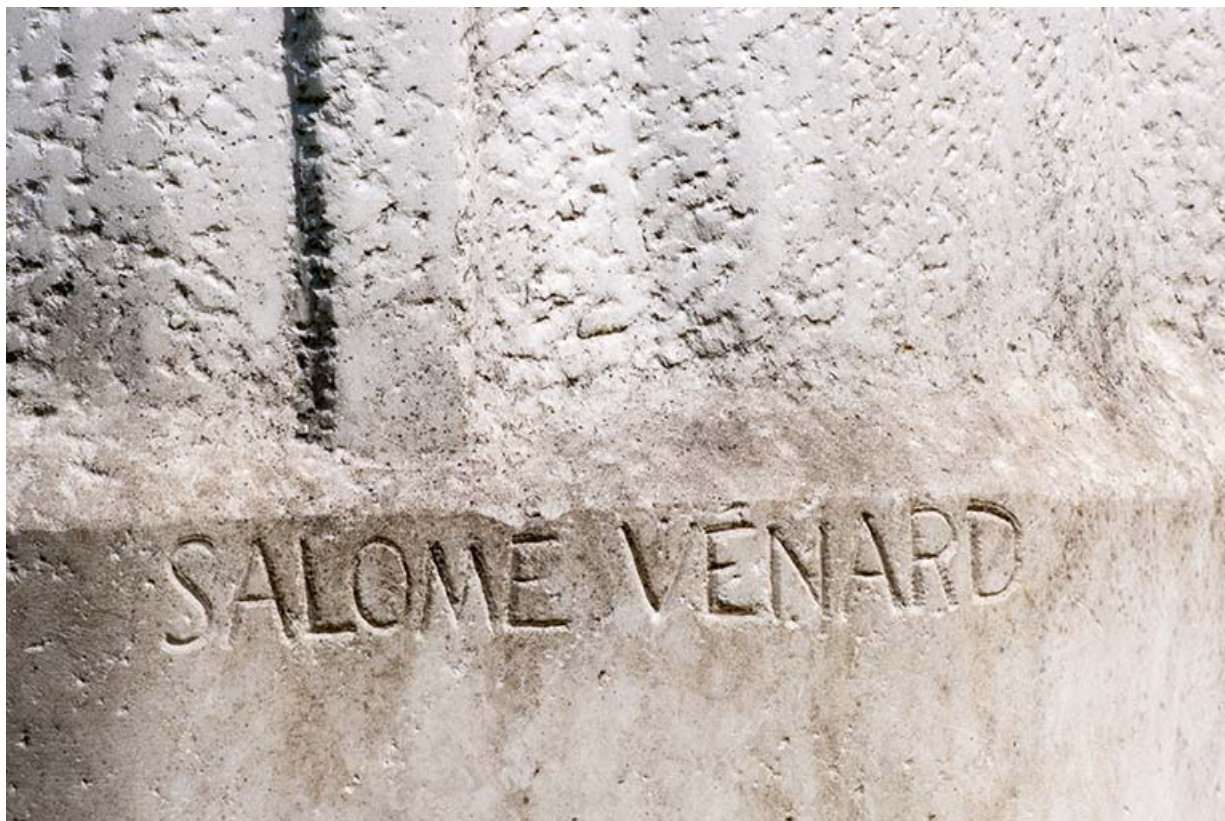

Signature : SALOME VENARD.

N° de l'illustration : 20143900598NUC4A

Date : 2014

Auteur : Jérôme Mongreville

Reproduction soumise à autorisation du titulaire des droits d'exploitation

© Région Bourgogne-Franche-Comté, Inventaire du patrimoine