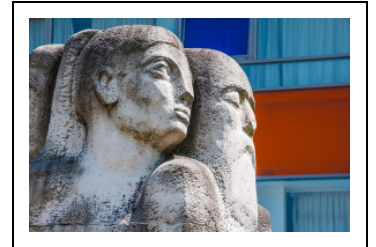

## STATUE DE LA COUR D'HONNEUR

Situé dans : Lycée de jeunes filles, puis lycée d'état mixte, actuellement lycée Jean Michel

Dossier IM39002411 réalisé en 2011

Auteur(s) : Séverine Pégeot, Elizabeth Pastwa

### Description

La sculpture est un fût composé de trois blocs en calcaire blanc d'Istrie superposés. La partie supérieure découvre quatre visages dont les bustes sont accolés représentant la condition de la jeune fille et de la femme. Disposée au centre de la cour centrale, l'architecte a prévu de compléter cet ensemble décoratif par des bancs disposés alentour, réalisés dans la même pierre calcaire. Ces bancs, au nombre de six, composés de deux dalles accolées possèdent un accoudoir central sculpté. Pieds central et latéraux reprennent le motif végétal de l'accoudoir.