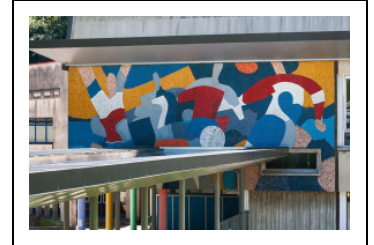

REVÊTEMENT MURAL, DÉCOR D'ARCHITECTURE : LE BALLON BLANC

chemin de la Chapelle

Situé dans : Collège et lycée de la cité scolaire du Pré Saint-Sauveur

Dossier IM39002410 réalisé en 2011

Auteur(s) : Séverine Pégeot, Elizabeth Pastwa

Période(s) principale(s) : 4e quart 20e siècle

Dates : 1978

Auteur(s) de l'oeuvre :

Dominique Mayet (peintre)

Description

Le panneau décoré prend place sur un mur plein rectangulaire de 53.40 m² de l'atelier. Il a pour thème une partie de ballon, mettant en scène plusieurs joueurs. Réalisé en mosaïque composée d'éléments de pâte de verre de couleurs franches (jaune, bleu, rouge et blanche) dont chaque morceau est coupé selon les rythmes de dessin prévu. Chaque tesselle mesure 4 cm x 4 cm. La dalle de pâte de verre a été fabriquée par un artisan de la Région Parisienne, selon les méthodes italiennes de Ravenne. La fixation est faite à l'aide de ciment-colle ainsi que le travail final du jointage.