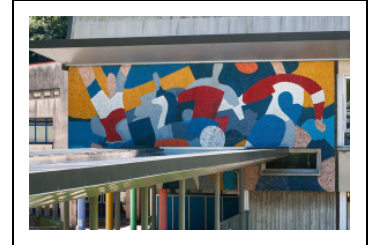

REVÊTEMENT MURAL, DÉCOR D'ARCHITECTURE : LE BALLON BLANC

chemin de la Chapelle

Situé dans : Collège et lycée de la cité scolaire du Pré Saint-Sauveur

Dossier IM39002410 réalisé en 2011

Auteur(s) : Séverine Pégeot, Elizabeth Pastwa

Période(s) principale(s) : 4e quart 20e siècle

Dates : 1978

Auteur(s) de l'oeuvre :

Dominique Mayet (peintre)

Description

Le panneau décoré prend place sur un mur plein rectangulaire de 53.40 m² de l'atelier. Il a pour thème une partie de ballon, mettant en scène plusieurs joueurs. Réalisé en mosaïque composée d'éléments de pâte de verre de couleurs franches (jaune, bleu, rouge et blanche) dont chaque morceau est coupé selon les rythmes de dessin prévu. Chaque tesselle mesure 4 cm x 4 cm. La dalle de pâte de verre a été fabriquée par un artisan de la Région Parisienne, selon les méthodes italiennes de Ravenne. La fixation est faite à l'aide de ciment-colle ainsi que le travail final du jointage.