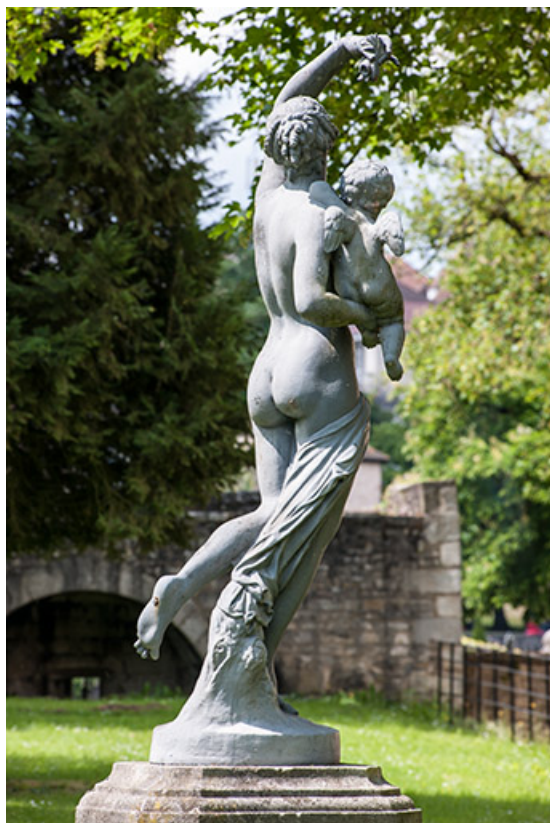

Le Sommeil, vue de trois quart.

39, Dole, 6 Grande Rue

N° de l'illustration : 20143900263NUC4A

Date : 2014

Auteur : Jérôme Mongreville

Reproduction soumise à autorisation du titulaire des droits d'exploitation

© Région Bourgogne-Franche-Comté, Inventaire du patrimoine