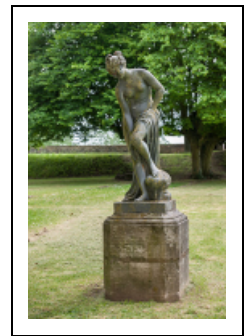

## ENSEMBLE DE 4 STATUES : LE PRINTEMPS, VÉNUS AU BAIN, DIANE DE GABIES, LE SOMMEIL

Bourgogne-Franche-Comté, Jura  
Dole

Situé dans : Couvent des Dames d'Ounans, hôpital de la Charité, école puis collège de jeunes filles, actuellement lycée Charles Nodier

### Historique

Ces oeuvres de fonte de fer ont été réalisées à la fonderie d'art du Val d'Osne (Haute-Marne), ateliers créés en 1836 par Jean-Pierre Victor André pour fabriquer du mobilier urbain et de la fonte décorative. Ces représentations féminines figurent dans le catalogue n° 2 de la fonderie du Val d'Osne. Chaque modèle de ces statues pouvait également être utilisé pour surmonter des fontaines.

### Description

Ces quatre statues de fonte de fer ont été réalisées au XIXe siècle dans la fonderie du Val d'Osne (Meuse). Quant à la réalisation de ces sculptures qui représentent des personnages féminins grandeur nature, les artistes se sont inspirés de modèles antiques. Figure allégorique sculptée par Mathurin Moreau, "Le Printemps" porte un vêtement au drapé fluide et aux plis nombreux et tient une couronne de laurier dans sa main droite. La sculpture de Christophe Gabriel Allegrain présente une "Vénus au bain". La fonderie du Val d'Osne s'est inspirée d'un antique du Louvre pour fondre la "Diane de Gabies" au regard lointain qui ajuste son vêtement sur son épaule. Une autre allégorie, "Le Sommeil" qui porte un petit Eros endormi, est l'oeuvre d'un artiste non déterminé.