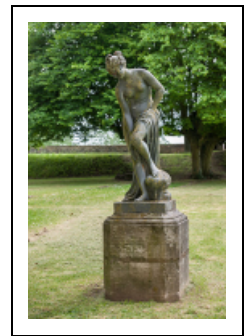

ENSEMBLE DE 4 STATUES : LE PRINTEMPS, VÉNUS AU BAIN, DIANE DE GABIES, LE SOMMEIL

Bourgogne-Franche-Comté, Jura
Dole

Situé dans : Couvent des Dames d'Ounans, hôpital de la Charité, école puis collège de jeunes filles, actuellement lycée Charles Nodier

Dossier IM39002405 réalisé en 2011

Auteur(s) : Séverine Pégeot, Elizabeth Pastwa

Historique

Ces oeuvres de fonte de fer ont été réalisées à la fonderie d'art du Val d'Osne (Haute-Marne), ateliers créés en 1836 par Jean-Pierre Victor André pour fabriquer du mobilier urbain et de la fonte décorative. Ces représentations féminines figurent dans le catalogue n° 2 de la fonderie du Val d'Osne. Chaque modèle de ces statues pouvait également être utilisé pour surmonter des fontaines.

Période(s) principale(s) : 19e siècle

Auteur(s) de l'oeuvre :

Mathurin Moreau (sculpteur), Christophe-Gabriel Allegrain (sculpteur), fonderie du Val d'Osne (fondeur, signature)

Description

Ces quatre statues de fonte de fer ont été réalisées au XIXe siècle dans la fonderie du Val d'Osne (Meuse). Quant à la réalisation de ces sculptures qui représentent des personnages féminins grandeur nature, les artistes se sont inspirés de modèles antiques. Figure allégorique sculptée par Mathurin Moreau, "Le Printemps" porte un vêtement au drapé fluide et aux plis nombreux et tient une couronne de laurier dans sa main droite. La sculpture de Christophe Gabriel Allegrain présente une "Vénus au bain". La fonderie du Val d'Osne s'est inspirée d'un antique du Louvre pour fondre la "Diane de Gabies" au regard lointain qui ajuste son vêtement sur son épaule. Une autre allégorie, "Le Sommeil" qui porte un petit Eros endormi, est l'oeuvre d'un artiste non déterminé.