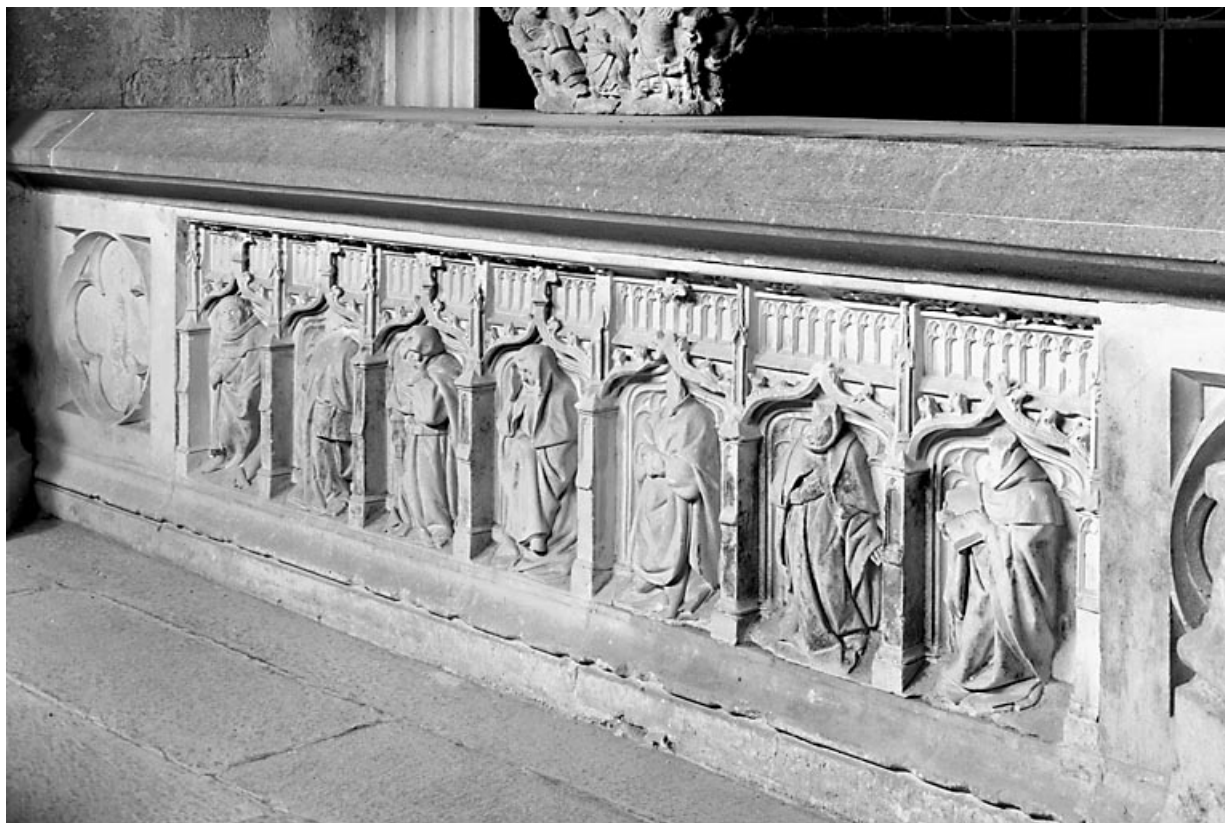

Face nord : vue générale de trois quarts.

39, Baume-les-Messieurs

N° de l'illustration : 19903900769V

Date : 1990

Auteur : Jérôme Mongreville

Reproduction soumise à autorisation du titulaire des droits d'exploitation

© Région Bourgogne-Franche-Comté, Inventaire du patrimoine