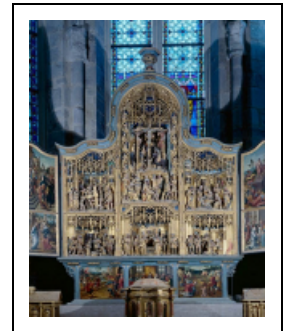

LE MOBILIER DE L'ABBAYE SAINT-PIERRE

Bourgogne-Franche-Comté, Jura
Baume-les-Messieurs

Situé dans : Abbaye Saint-Pierre, actuellement église paroissiale Saint-Jean-Baptiste, habitation et musée

Dossier IM39002404 réalisé en 2006

Auteur(s) : Sandrine Roser

Historique

On ignore presque tout du mobilier liturgique de l'église abbatiale avant le XVe siècle ; la mention d'un autel de la croix dans les archives du XIIIe siècle laisse néanmoins supposer la présence d'un jubé dès cette époque. A partir des années 1420, l'abbé Amé de Chalon (1389-1431) entreprit de renouveler le décor et les éléments structurels du chœur liturgique. Il fit réaliser un nouveau jubé doté de deux autels, des stalles, un pavement en dalles armoriées, un grand autel majeur orné des statues des dédicataires de l'église, du mobilier pour sa chapelle particulière dont des statues et son imposant monument funéraire décoré d'un vaste programme iconographique peint et sculpté. Ces embellissements et aménagements demeurèrent stables jusqu'au milieu du XVIIe siècle ; ils furent toutefois enrichis de tableaux, de sculptures, de mobilier dont un vaste retable en bois sculpté et doré offert à l'abbé Guillaume de Poupet (mort en 1583). Durant l'abbatit de Jean de Watteville (1659-1702), le jubé fut détruit mais ses autels ainsi que leurs statues et panneaux peints furent conservés. Cet abbé les fit placer dans de nouveaux retables ; il modifia l'aspect du sanctuaire en masquant les tombeaux, en déplaçant le mobilier ancien et en réduisant les stalles, en créant des emmarchements et en installant une poutre de gloire. Il fit exécuter un tabernacle, des devants d'autels armoriés et il fit achever deux châsses, commandées par son prédécesseur. Au XVIIIe siècle, les stalles furent vendues à l'église de Clairvaux-les-Lacs - où elles sont encore conservées - et remplacées par de nouvelles ; des grilles furent installées à l'entrée du chœur et du sanctuaire ; on construisit l'autel et le retable du Sacré-Coeur. Lors de la période révolutionnaire, de nombreux éléments blasonnés furent bûchés ou brisés ; la plupart des sculptures furent déplacées ou devinrent la propriété de particuliers ou d'églises avoisinantes. La plupart des monuments funéraires et certaines statues furent mutilés, voire partiellement détruits.

Informations complémentaires

- **Voir le dossier numérisé** : <https://patrimoine.bourgognefranche-comte.fr/gtrudov/IM39002404/index.htm>

Aire d'étude et canton : Voiteur

© Région Bourgogne-Franche-Comté, Inventaire du patrimoine