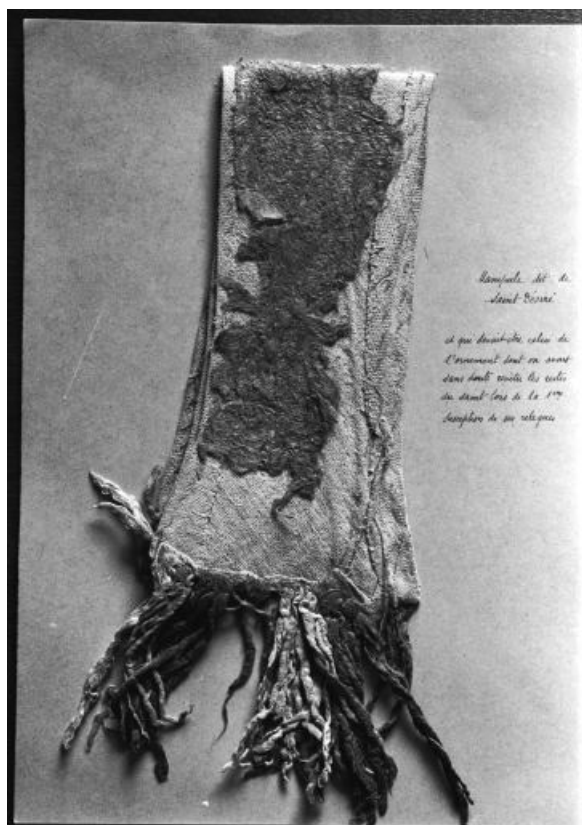

Vue d'ensemble.

39, Baume-les-Messieurs

N° de l'illustration : 19743900911Z

Date : 1974

Auteur : Guy Forestier

Reproduction soumise à autorisation du titulaire des droits d'exploitation

© Région Bourgogne-Franche-Comté, Inventaire du patrimoine