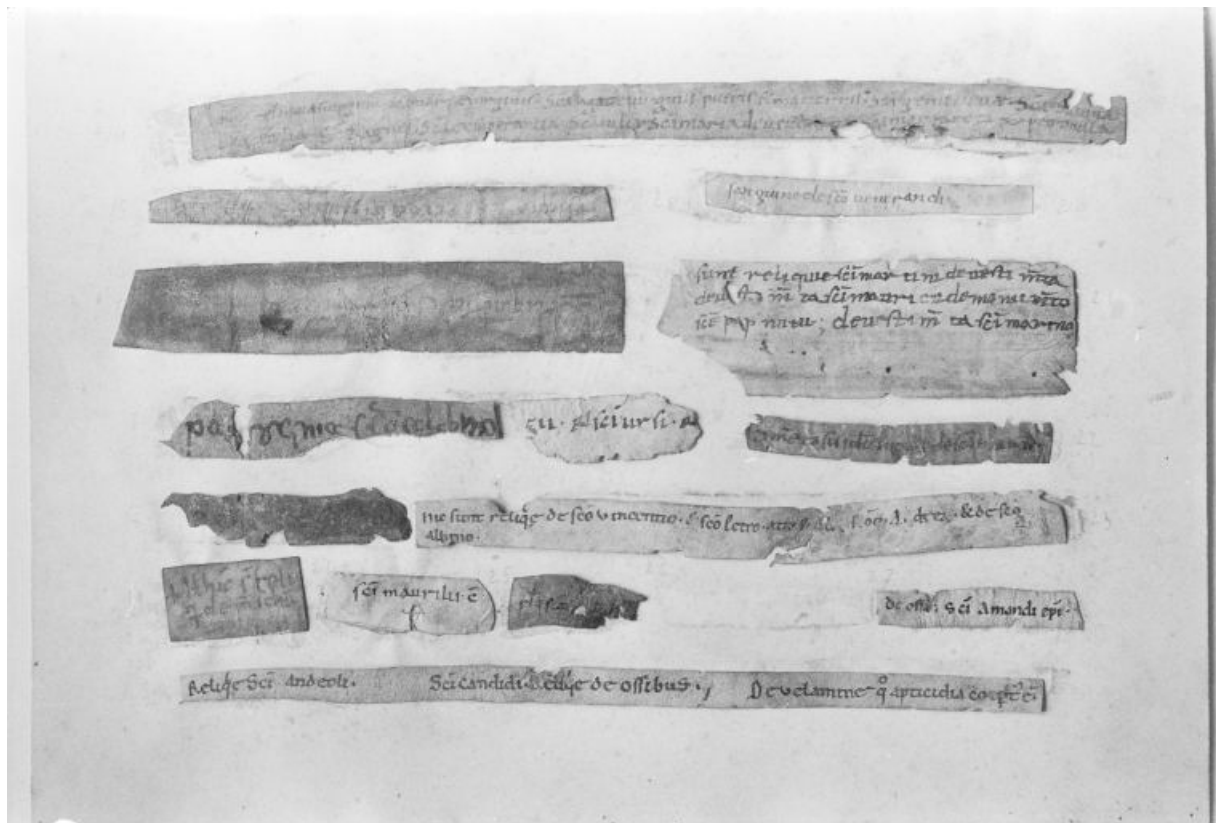

Vue des 16 pièces.

39, Baume-les-Messieurs

N° de l'illustration : 19743900929Z

Date : 1974

Auteur : Guy Forestier

Reproduction soumise à autorisation du titulaire des droits d'exploitation

© Région Bourgogne-Franche-Comté, Inventaire du patrimoine