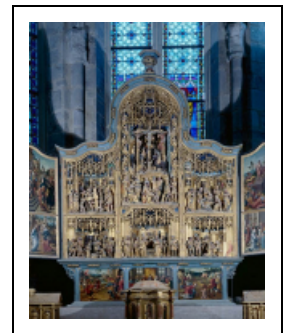

LE MOBILIER DE L'ABBAYE SAINT-PIERRE

Bourgogne-Franche-Comté, Jura
Baume-les-Messieurs

Situé dans : Abbaye Saint-Pierre, actuellement église paroissiale Saint-Jean-Baptiste, habitation et musée

Dossier IM39002404 réalisé en 2006

Auteur(s) : Sandrine Roser

Historique

On ignore presque tout du mobilier liturgique de l'église abbatiale avant le XVe siècle ; la mention d'un autel de la croix dans les archives du XIIIe siècle laisse néanmoins supposer la présence d'un jubé dès cette époque. A partir des années 1420, l'abbé Amé de Chalon (1389-1431) entreprit de renouveler le décor et les éléments structurels du choeur liturgique. Il fit réaliser un nouveau jubé doté de deux autels, des stalles, un pavement en dalles armoriées, un grand autel majeur orné des statues des dédicataires de l'église, du mobilier pour sa chapelle particulière dont des statues et son imposant monument funéraire décoré d'un vaste programme iconographique peint et sculpté. Ces embellissements et aménagements demeurèrent stables jusqu'au milieu du XVIIe siècle ; ils furent toutefois enrichis de tableaux, de sculptures, de mobilier dont un vaste retable en bois sculpté et doré offert à l'abbé Guillaume de Poupet (mort en 1583). Durant l'abbatit de Jean de Watteville (1659-1702), le jubé fut détruit mais ses autels ainsi que leurs statues et panneaux peints furent conservés. Cet abbé les fit placer dans de nouveaux retables ; il modifia l'aspect du sanctuaire en masquant les tombeaux, en déplaçant le mobilier ancien et en réduisant les stalles, en créant des emmarchements et en installant une poutre de gloire. Il fit exécuter un tabernacle, des devants d'autels armoriés et il fit achever deux châsses, commandées par son prédécesseur. Au XVIIIe siècle, les stalles furent vendues à l'église de Clairvaux-les-Lacs - où elles sont encore conservées - et remplacées par de nouvelles ; des grilles furent installées à l'entrée du choeur et du sanctuaire ; on construisit l'autel et le retable du Sacré-Coeur. Lors de la période révolutionnaire, de nombreux éléments blasonnés furent bûchés ou brisés ; la plupart des sculptures furent déplacées ou devinrent la propriété de particuliers ou d'églises avoisinantes. La plupart des monuments funéraires et certaines statues furent mutilés, voire partiellement détruits.

Informations complémentaires

- **Voir le dossier numérisé** : <https://patrimoine.bourgognefranche-comte.fr/gtrudov/IM39002404/index.htm>

Aire d'étude et canton : Voiteur

© Région Bourgogne-Franche-Comté, Inventaire du patrimoine