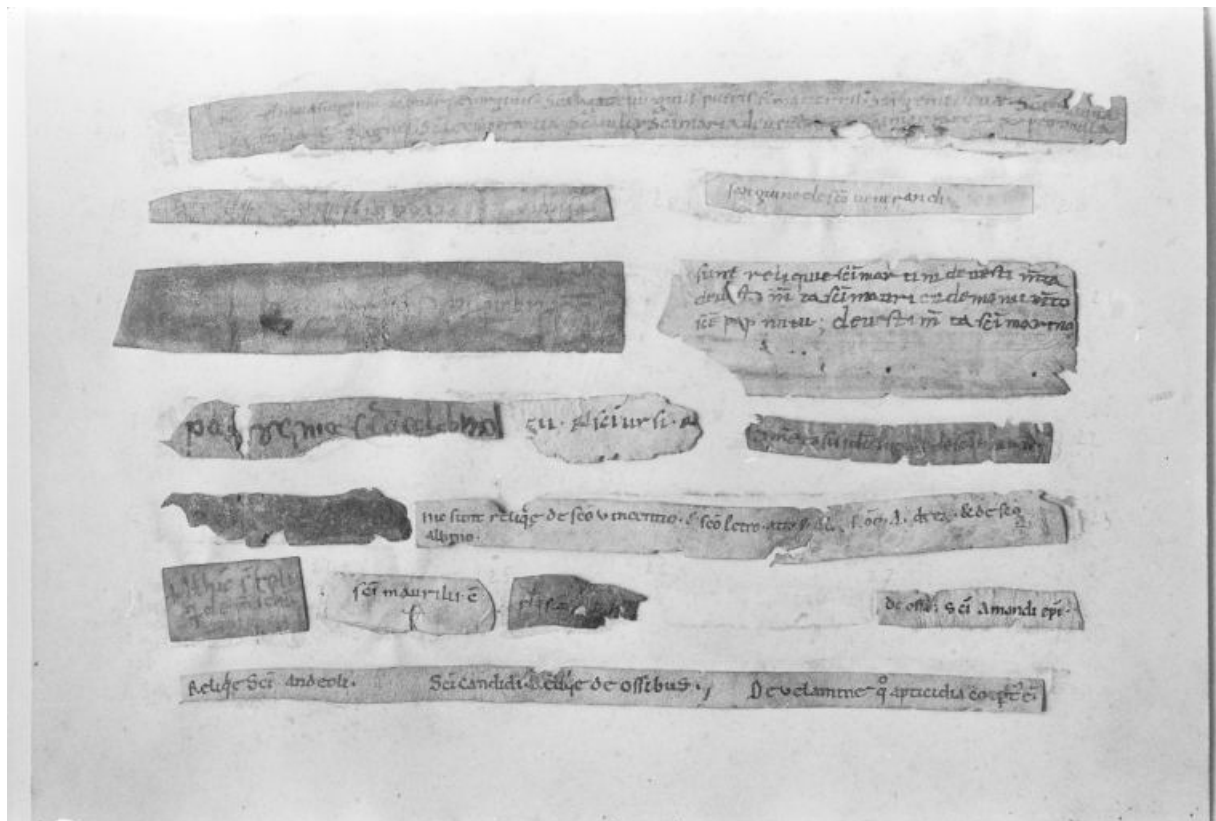

Vue des 16 pièces.

39, Baume-les-Messieurs

N° de l'illustration : 19743900929Z

Date : 1974

Auteur : Guy Forestier

Reproduction soumise à autorisation du titulaire des droits d'exploitation

© Région Bourgogne-Franche-Comté, Inventaire du patrimoine