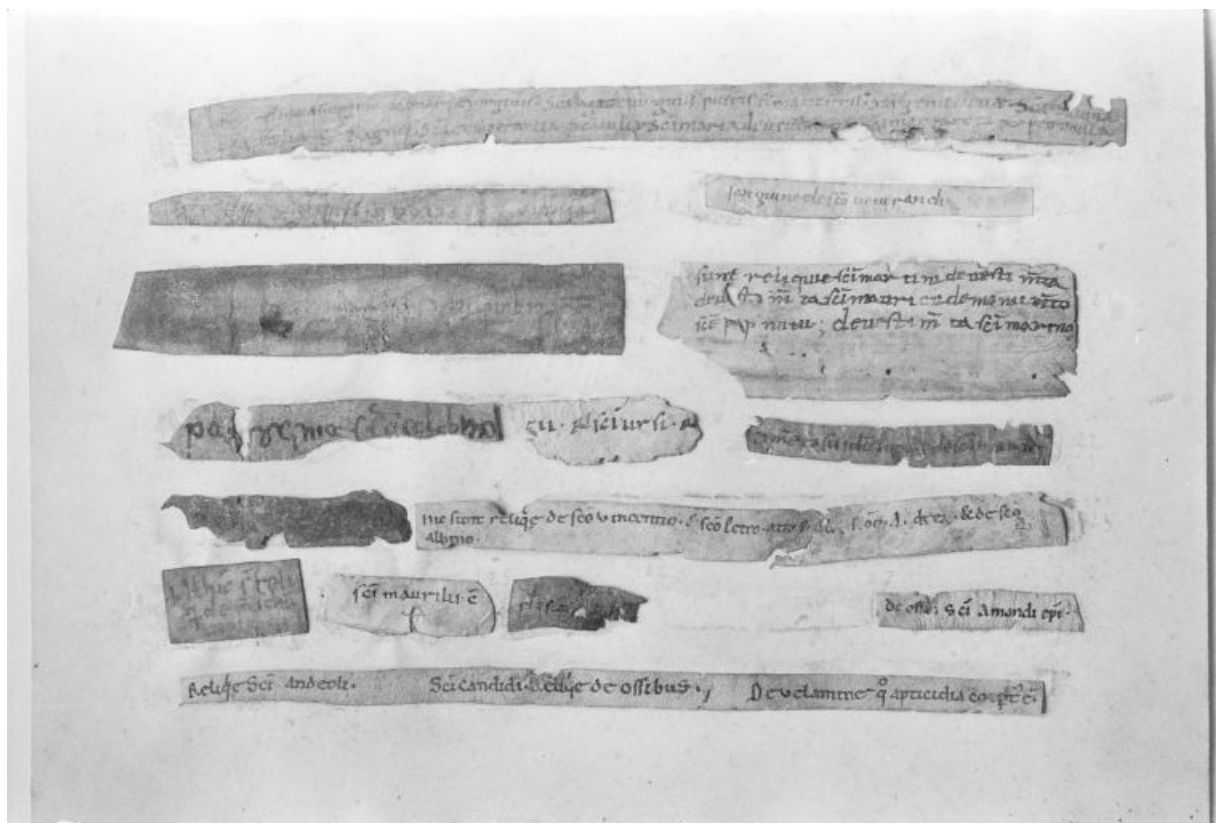

Vue des 16 pièces.

39, Baume-les-Messieurs

N° de l'illustration : 19743900929Z

Date : 1974

Auteur : Guy Forestier

Reproduction soumise à autorisation du titulaire des droits d'exploitation

© Région Bourgogne-Franche-Comté, Inventaire du patrimoine