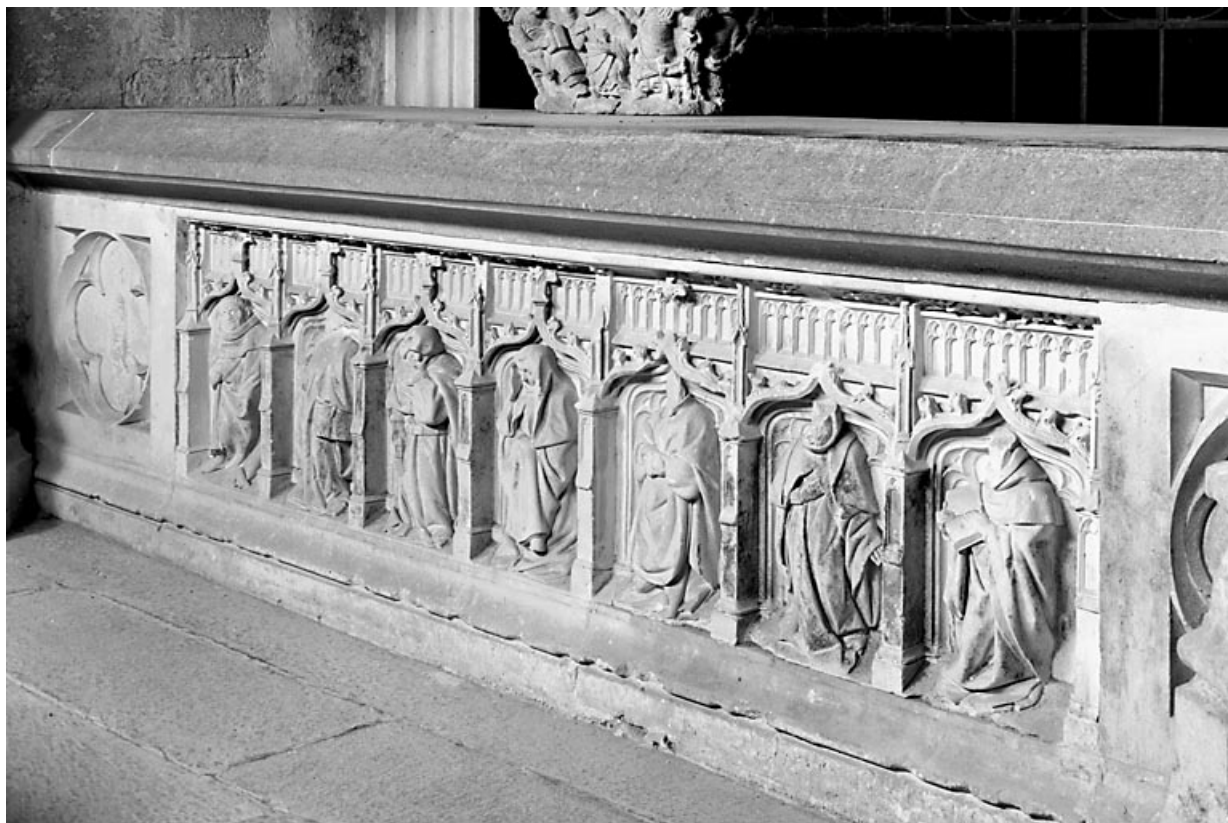

Face nord : vue générale de trois quarts.

39, Baume-les-Messieurs

N° de l'illustration : 19903900769V

Date : 1990

Auteur : Jérôme Mongreville

Reproduction soumise à autorisation du titulaire des droits d'exploitation

© Région Bourgogne-Franche-Comté, Inventaire du patrimoine