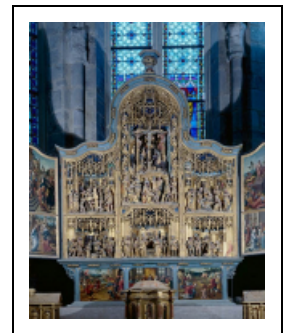

LE MOBILIER DE L'ABBAYE SAINT-PIERRE

Bourgogne-Franche-Comté, Jura
Baume-les-Messieurs

Situé dans : Abbaye Saint-Pierre, actuellement église paroissiale Saint-Jean-Baptiste, habitation et musée

Dossier IM39002404 réalisé en 2006

Auteur(s) : Sandrine Roser

Historique

On ignore presque tout du mobilier liturgique de l'église abbatiale avant le XVe siècle ; la mention d'un autel de la croix dans les archives du XIIIe siècle laisse néanmoins supposer la présence d'un jubé dès cette époque. A partir des années 1420, l'abbé Amé de Chalon (1389-1431) entreprit de renouveler le décor et les éléments structurels du chœur liturgique. Il fit réaliser un nouveau jubé doté de deux autels, des stalles, un pavement en dalles armoriées, un grand autel majeur orné des statues des dédicataires de l'église, du mobilier pour sa chapelle particulière dont des statues et son imposant monument funéraire décoré d'un vaste programme iconographique peint et sculpté. Ces embellissements et aménagements demeurèrent stables jusqu'au milieu du XVIIe siècle ; ils furent toutefois enrichis de tableaux, de sculptures, de mobilier dont un vaste retable en bois sculpté et doré offert à l'abbé Guillaume de Poupet (mort en 1583). Durant l'abbatit de Jean de Watteville (1659-1702), le jubé fut détruit mais ses autels ainsi que leurs statues et panneaux peints furent conservés. Cet abbé les fit placer dans de nouveaux retables ; il modifia l'aspect du sanctuaire en masquant les tombeaux, en déplaçant le mobilier ancien et en réduisant les stalles, en créant des emmarchements et en installant une poutre de gloire. Il fit exécuter un tabernacle, des devants d'autels armoriés et il fit achever deux châsses, commandées par son prédécesseur. Au XVIIIe siècle, les stalles furent vendues à l'église de Clairvaux-les-Lacs - où elles sont encore conservées - et remplacées par de nouvelles ; des grilles furent installées à l'entrée du chœur et du sanctuaire ; on construisit l'autel et le retable du Sacré-Coeur. Lors de la période révolutionnaire, de nombreux éléments blasonnés furent bûchés ou brisés ; la plupart des sculptures furent déplacées ou devinrent la propriété de particuliers ou d'églises avoisinantes. La plupart des monuments funéraires et certaines statues furent mutilés, voire partiellement détruits.

Informations complémentaires

- **Voir le dossier numérisé** : <https://patrimoine.bourgognefranche-comte.fr/gtrudov/IM39002404/index.htm>

Aire d'étude et canton : Voiteur

© Région Bourgogne-Franche-Comté, Inventaire du patrimoine