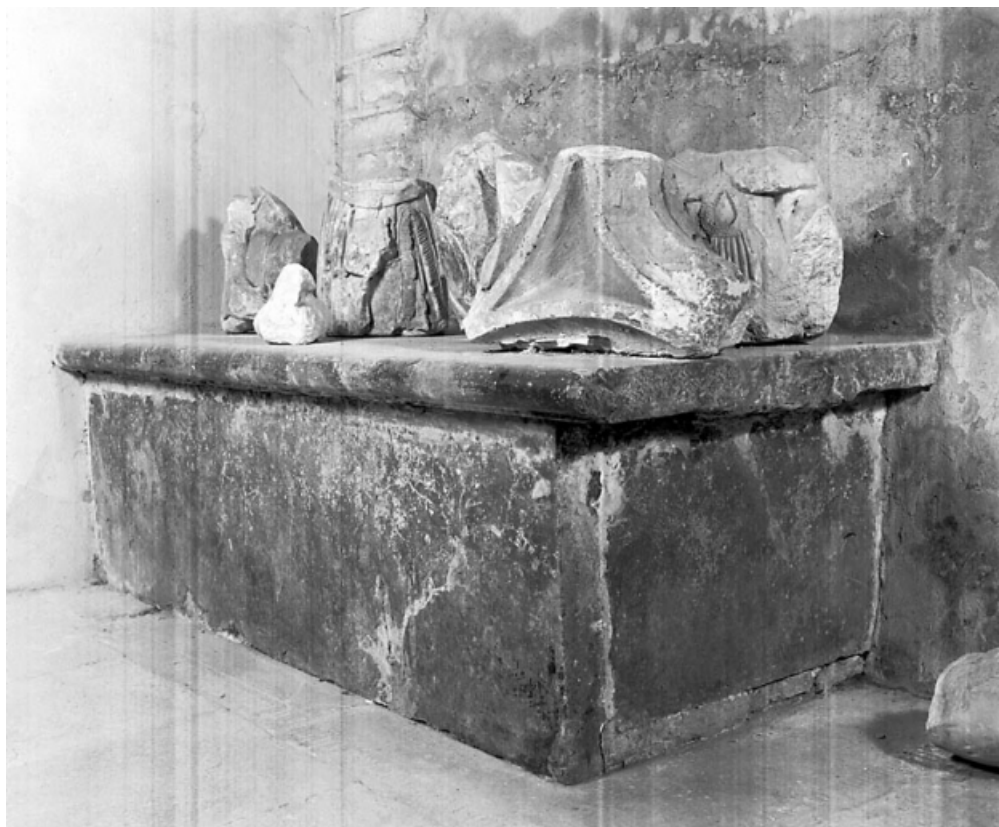

Fragments de pierres sculptées.

39, Baume-les-Messieurs

N° de l'illustration : 19903900873X

Date : 1990

Auteur : Jérôme Mongreville

Reproduction soumise à autorisation du titulaire des droits d'exploitation

© Région Bourgogne-Franche-Comté, Inventaire du patrimoine