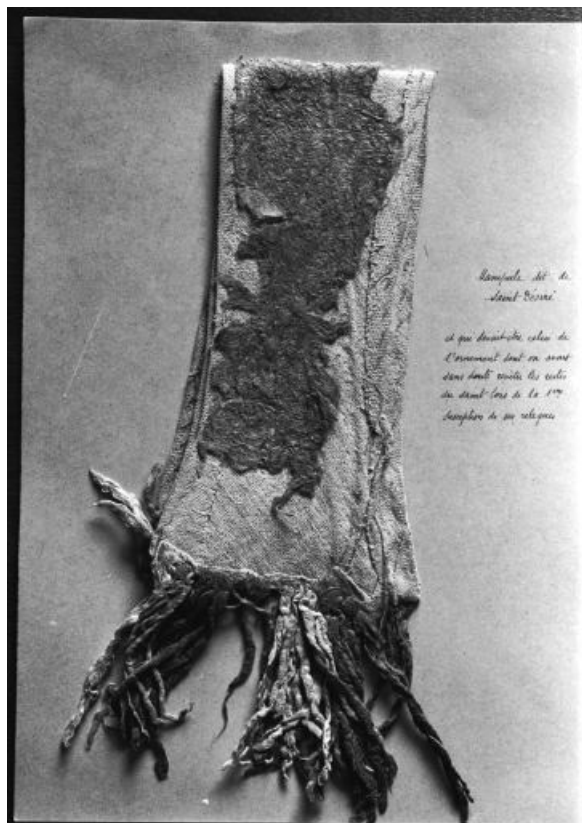

Vue d'ensemble.

39, Baume-les-Messieurs

N° de l'illustration : 19743900911Z

Date : 1974

Auteur : Guy Forestier

Reproduction soumise à autorisation du titulaire des droits d'exploitation

© Région Bourgogne-Franche-Comté, Inventaire du patrimoine