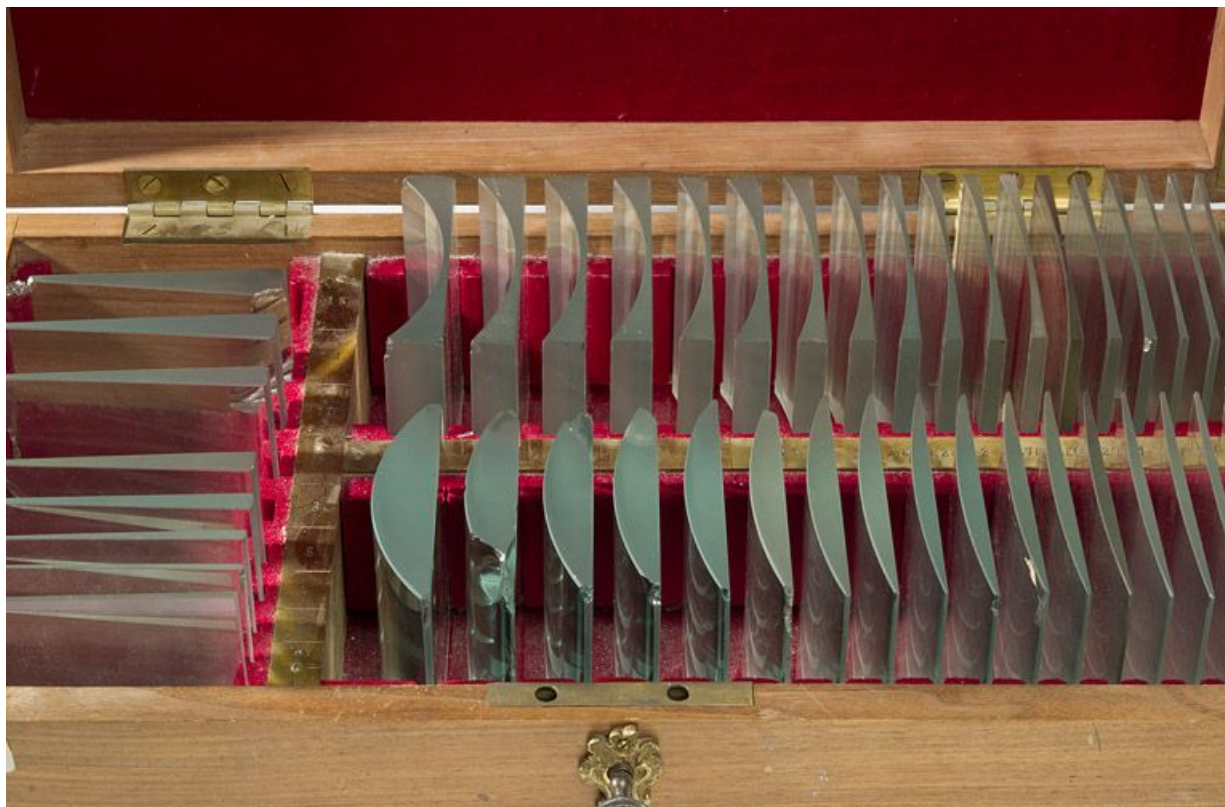

Prismes et lentilles.

39, Morez, 35 quai Aimé Lamy

N° de l'illustration : 20113900051NUC2A

Date : 2011

Auteur : Yves Sancey

Reproduction soumise à autorisation du titulaire des droits d'exploitation

© Région Bourgogne-Franche-Comté, Inventaire du patrimoine