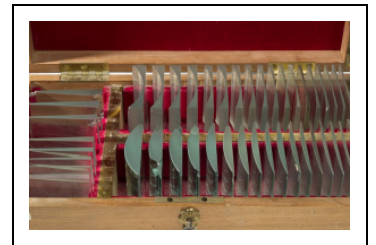

INSTRUMENT D'APPLICATION PRATIQUE (BOÎTE DE LENTILLES ET DE PRISMES)

Bourgogne-Franche-Comté, Jura
Morez
35 quai Aimé Lamy

Situé dans : École professionnelle dite Ecole nationale d'Optique puis lycée polyvalent Victor Bérard

Emplacement : Bâtiment de l'enseignement (B), Optique lunetterie (salle 115)

Dossier IM39002397 réalisé en 2011

Auteur(s) : Laurent Poupard

Historique

La boîte de lentilles et de prismes date de la deuxième moitié du 20e siècle. Utilisée comme instrument pédagogique en Optique lunetterie, elle était peut-être destinée à l'origine à la réalisation d'expériences sur un banc d'optique.

Période(s) principale(s) : 2e moitié 20e siècle

Description

La boîte, en hêtre avec assemblage à queues droites, est munie d'un couvercle articulé sur deux charnières, d'une serrure et d'un capitonnage intérieur en tissu (feutrine rouge). Elle est divisée en trois zones : une transversale pour 10 prismes (8 sont en place), deux longitudinales pour 36 lentilles (18 plan-concave et 18 plan-convexe).

Éléments descriptifs

Catégories : enseignement, optique

Structures : instrument spécialisé

Matériaux : hêtre; matériau textile; verre

Dimensions :

Dimensions (en cm) de la boîte : l = 47,5, la = 27,5, h = 12,5.