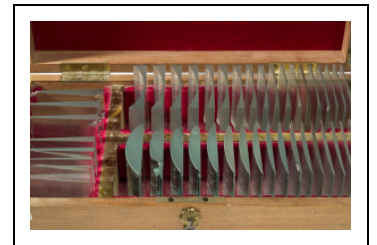

INSTRUMENT D'APPLICATION PRATIQUE (BOÎTE DE LENTILLES ET DE PRISMES)

Bourgogne-Franche-Comté, Jura
Morez
35 quai Aimé Lamy

Situé dans : École professionnelle dite Ecole nationale d'Optique puis lycée polyvalent Victor Bérard

Emplacement : Bâtiment de l'enseignement (B), Optique lunetterie (salle 115)

Dossier IM39002397 réalisé en 2011

Auteur(s) : Laurent Poupard

Historique

La boîte de lentilles et de prismes date de la deuxième moitié du 20e siècle. Utilisée comme instrument pédagogique en Optique lunetterie, elle était peut-être destinée à l'origine à la réalisation d'expériences sur un banc d'optique.

Période(s) principale(s) : 2e moitié 20e siècle

Description

La boîte, en hêtre avec assemblage à queues droites, est munie d'un couvercle articulé sur deux charnières, d'une serrure et d'un capitonnage intérieur en tissu (feutrine rouge). Elle est divisée en trois zones : une transversale pour 10 prismes (8 sont en place), deux longitudinales pour 36 lentilles (18 plan-concave et 18 plan-convexe).

Éléments descriptifs

Catégories : enseignement, optique

Structures : instrument spécialisé

Matériaux : hêtre; matériau textile; verre

Dimensions :

Dimensions (en cm) de la boîte : l = 47,5, la = 27,5, h = 12,5.

Inscriptions :

Graduations (gravées sur des plaques en laiton clouées sur les divisions de la boîte) : prismes = de 1 à 6, 8, 10, 12 et 15 ;
lentilles = tous les 0, 25 de 0, 25 à 2, 50, tous les 0, 50 de 2, 50 à 5, 50, 6 et 7.

graduations

Informations complémentaires

• **Voir le dossier numérisé** : <https://patrimoine.bourgognefranchecomte.fr/gtrudov/IM39002397/index.htm>

Thématiques : lycées publics de Franche-Comté