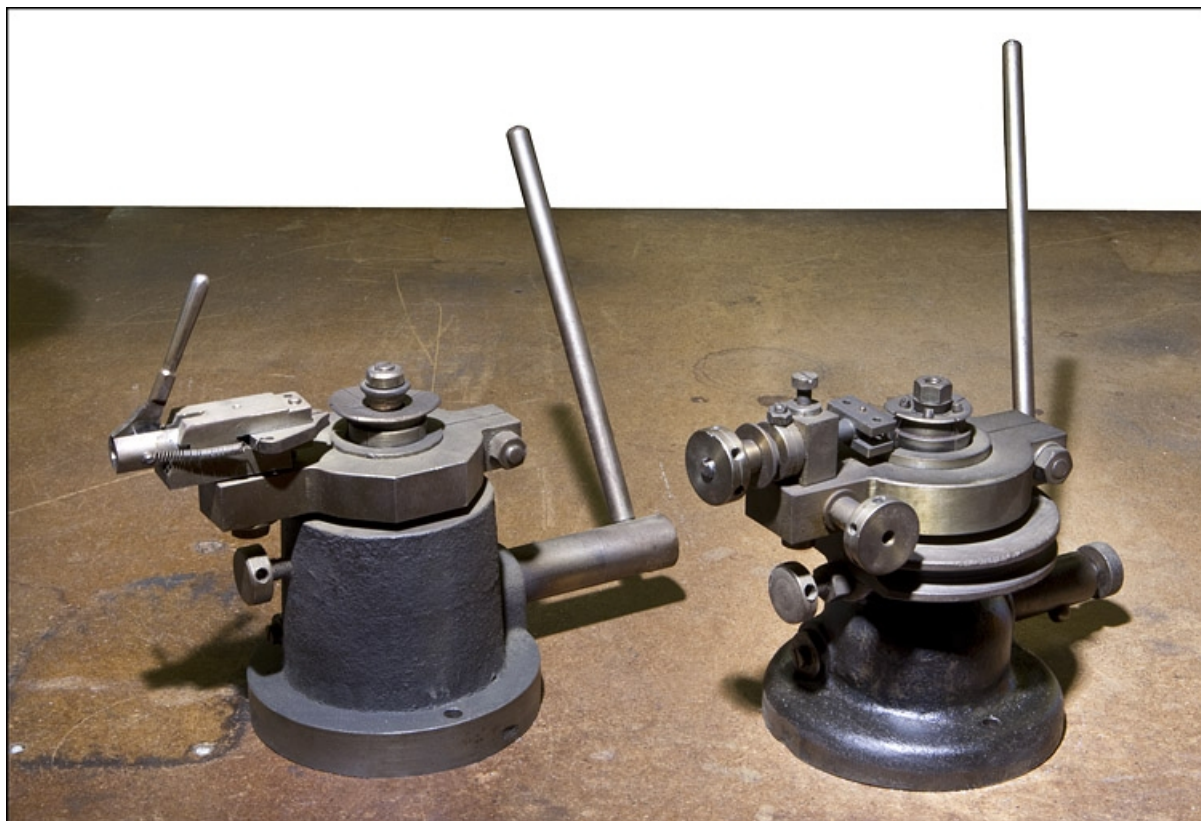

Période(s) principale(s) : 1ère moitié 20e siècle

Auteur(s) de l'oeuvre :
Cathenoz et Cie A. (constructeur)

Description

Ces deux machines servent à donner aux cercles de lunettes leur forme, leur cambrure et leurs côtes définitives. Le tenon soudé sur le cercle est pris dans une pince afin de ne pas bouger. En abaissant le levier, les quatre segments constituant le gabarit s'écartent, mettant en forme le cercle, alors que le boulon central s'abaisse afin de le cambrer.

Aire d'étude et canton : Morez

Dénomination : machine à cintrer

© Région Bourgogne-Franche-Comté, Inventaire du patrimoine

Vue d'ensemble.

39, Morez, 66 rue de la République

N° de l'illustration : 20103900274NUC2A