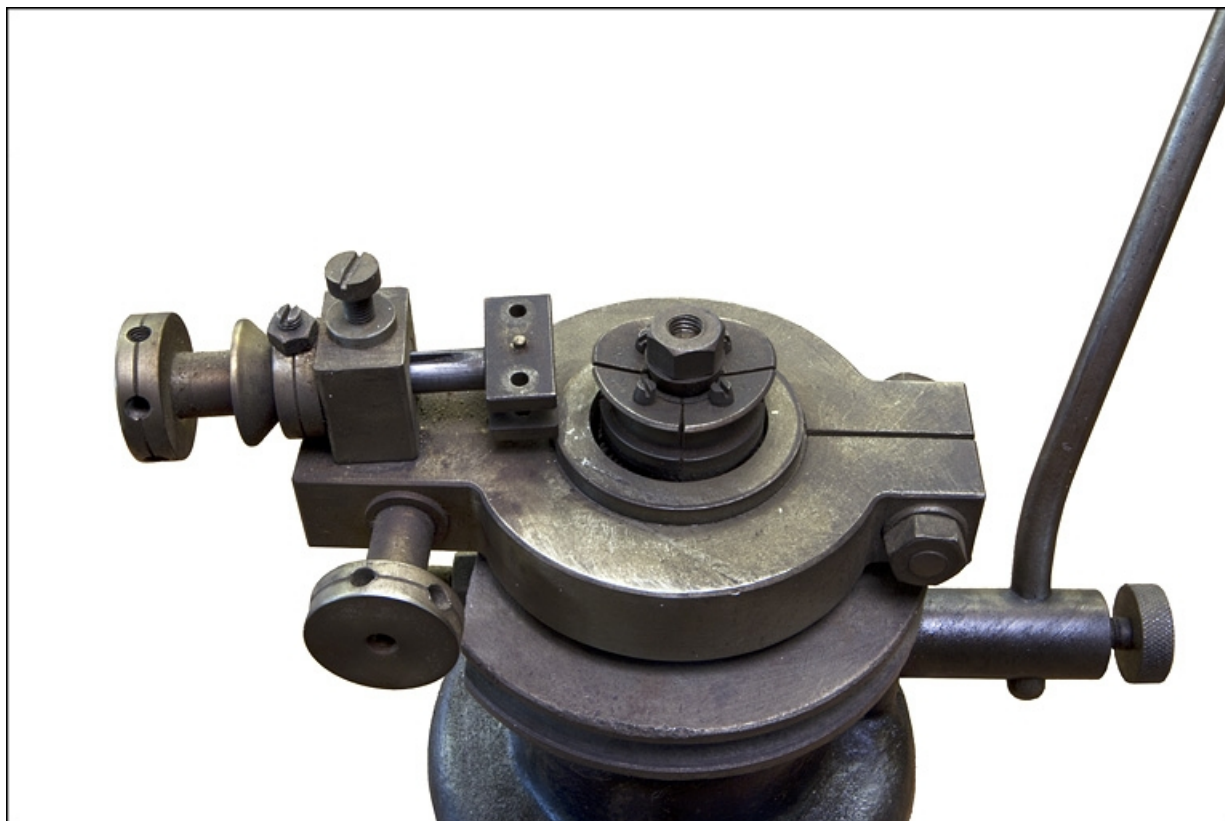

Partie supérieure de la machine à ménisquer Cathenoz.

39, Morez, 66 rue de la République

N° de l'illustration : 20103900275NUC2A

Date : 2010

Auteur : Yves Sancey

Reproduction soumise à autorisation du titulaire des droits d'exploitation

© Région Bourgogne-Franche-Comté, Inventaire du patrimoine