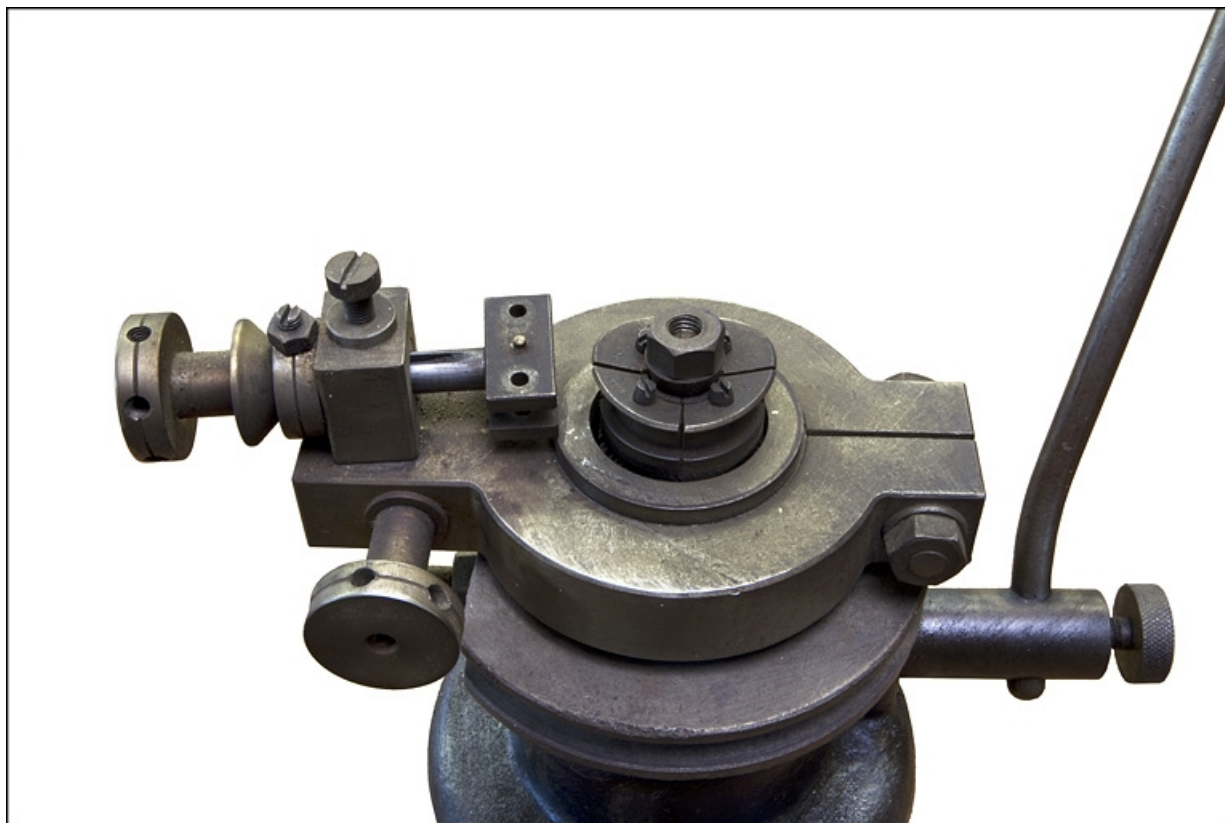

Partie supérieure de la machine à ménisquer Cathenoz.

39, Morez, 66 rue de la République

N° de l'illustration : 20103900275NUC2A

Date : 2010

Auteur : Yves Sancey

Reproduction soumise à autorisation du titulaire des droits d'exploitation

© Région Bourgogne-Franche-Comté, Inventaire du patrimoine