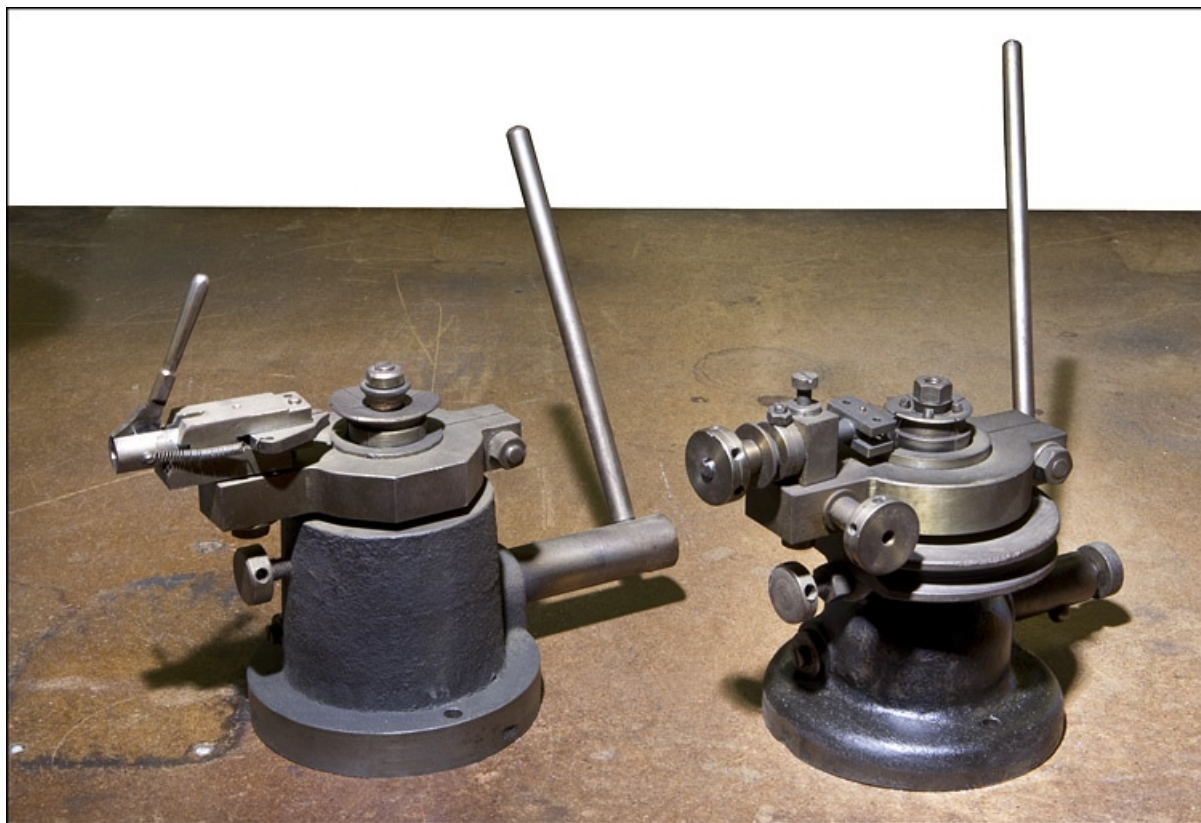

Période(s) principale(s) : 1ère moitié 20e siècle

Auteur(s) de l'oeuvre :
Cathenoz et Cie A. (constructeur)

Description

Ces deux machines servent à donner aux cercles de lunettes leur forme, leur cambrure et leurs côtes définitives. Le tenon soudé sur le cercle est pris dans une pince afin de ne pas bouger. En abaissant le levier, les quatre segments constituant le gabarit s'écartent, mettant en forme le cercle, alors que le boulon central s'abaisse afin de le cambrer.

Aire d'étude et canton : Morez

Dénomination : machine à cintrer

© Région Bourgogne-Franche-Comté, Inventaire du patrimoine

Vue d'ensemble.

39, Morez, 66 rue de la République

N° de l'illustration : 20103900274NUC2A