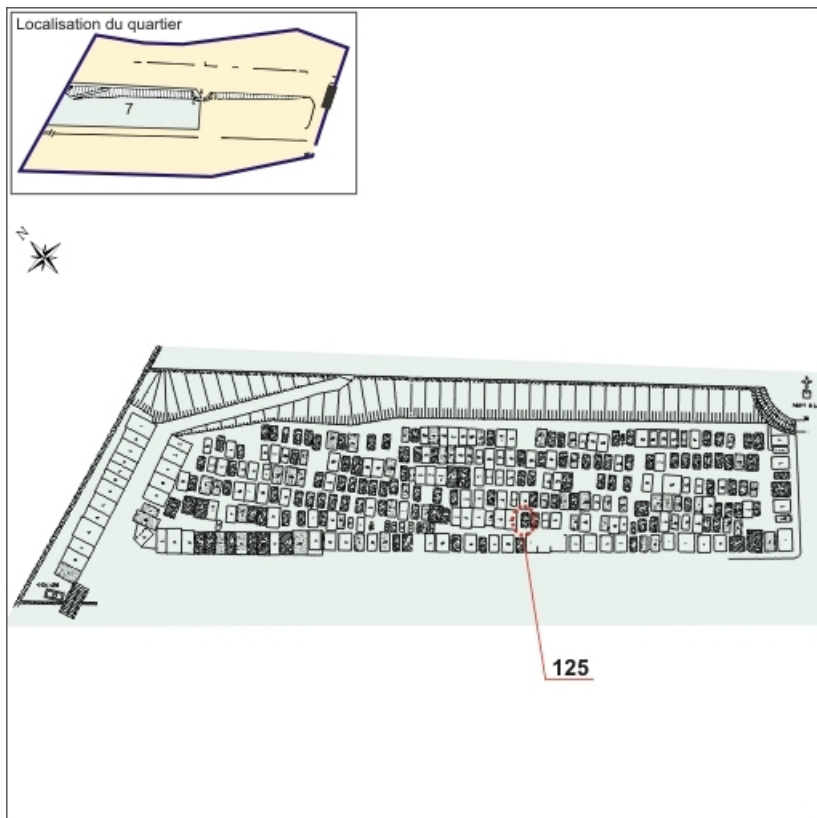

### Description

La croix en fonte adopte une forme géométrique dépouillée, structurée par un jeu de droites et de cercles à la rencontre du montant et de la traverse, où le vide est aussi important que le plein. Sa base (épaisse de 3, 5 cm) est fixée dans une stèle en pierre. Plan de 1992 : quartier 7 n° 125.

**Parties constituantes non étudiées : tombeau**

© Région Bourgogne-Franche-Comté, Inventaire du patrimoine

**Plan de situation.**

39, Morez, 10 allée du 3 Septembre, lieudit : cimetière, quartier 7

**Source :**