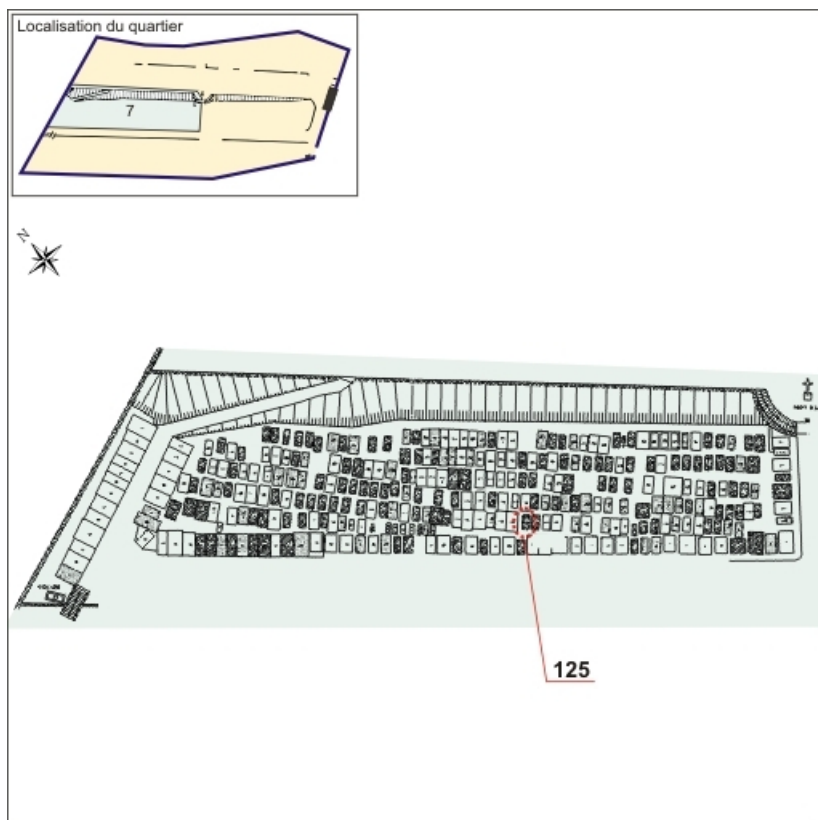

Période(s) principale(s) : 1er quart 20e siècle

Auteur(s) de l'oeuvre :

Deville (usine)

Description

La croix en fonte adopte une forme géométrique dépouillée, structurée par un jeu de droites et de cercles à la rencontre du montant et de la traverse, où le vide est aussi important que le plein. Sa base (épaisse de 3, 5 cm) est fixée dans une stèle en pierre. Plan de 1992 : quartier 7 n° 125.

Plan de situation. D'après un dessin intitulé " Cimetière de Morez ", 1992, sans échelle, par Topordi (dessinateur)

Lieu de conservation : Archives communales, Morez

Informations complémentaires

- **Voir le dossier numérisé** : <https://patrimoine.bourgognefranchecomte.fr/gtrudov/IM39002244/index.htm>

Aire d'étude et canton : Morez

Dénomination : croix funéraire

Parties constituantes non étudiées : tombeau

© Région Bourgogne-Franche-Comté, Inventaire du patrimoine

Plan de situation.

39, Morez, 10 allée du 3 Septembre, lieudit : cimetière, quartier 7