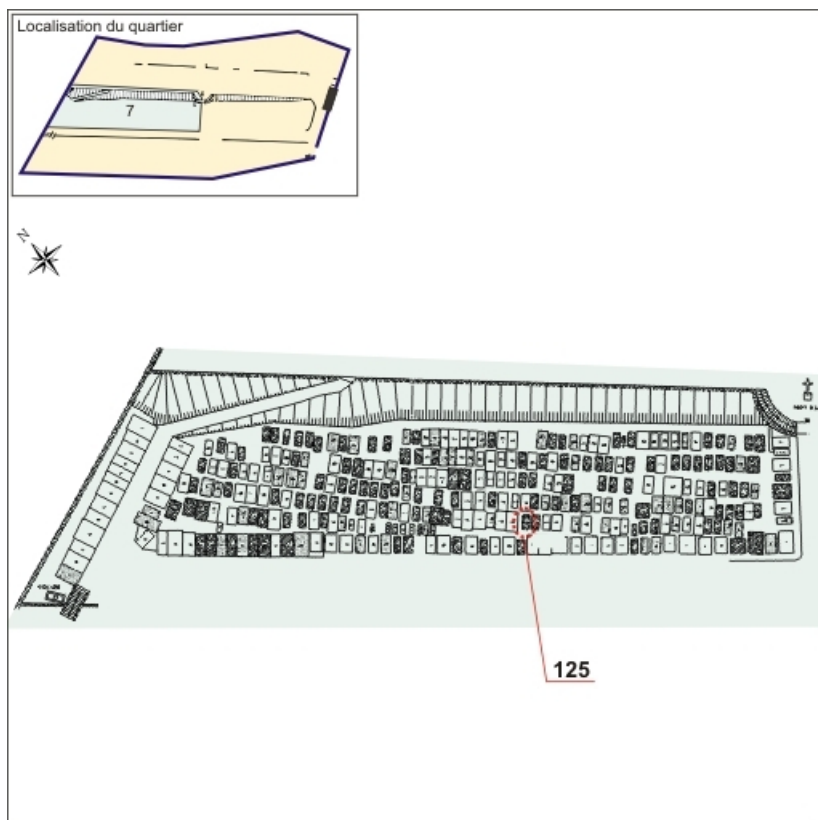

Période(s) principale(s) : 1^{er} quart 20^e siècle

Auteur(s) de l'oeuvre :

Deville (usine)

Description

La croix en fonte adopte une forme géométrique dépouillée, structurée par un jeu de droites et de cercles à la rencontre du montant et de la traverse, où le vide est aussi important que le plein. Sa base (épaisse de 3, 5 cm) est fixée dans une stèle en pierre. Plan de 1992 : quartier 7 n° 125.

Plan de situation. D'après un dessin intitulé " Cimetière de Morez ", 1992, sans échelle, par Topordi (dessinateur)

Lieu de conservation : Archives communales, Morez

Informations complémentaires

- **Voir le dossier numérisé** : <https://patrimoine.bourgognefranchecomte.fr/gtrudov/IM39002244/index.htm>

Aire d'étude et canton : Morez

Dénomination : croix funéraire

Parties constituantes non étudiées : tombeau

© Région Bourgogne-Franche-Comté, Inventaire du patrimoine

Plan de situation.

39, Morez, 10 allée du 3 Septembre, lieudit : cimetière, quartier 7