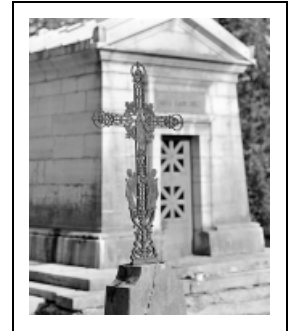

## CROIX FUNÉRAIRE DE LA FAMILLE ROMAND

Bourgogne-Franche-Comté, Jura  
Morez  
10 allée du 3 Septembre

Situé dans : Cimetière

Dossier IM39002230 réalisé en 2000 revu en  
2009

Auteur(s) : Laurent Poupard

### Historique

Fixée sur la stèle du tombeau de la famille Romand, cette croix funéraire date de la fin du 19e siècle.

**Période(s) principale(s)** : 4e quart 19e siècle

### Description

La croix en fonte, dont les deux faces sont ornées de volutes et motifs floraux, associe trois représentations en bas-relief : deux anges (en partie basse) et une Vierge dans une couronne de fleurs (au centre). Sa base est fixée dans une stèle en pierre. Plan de 1992 : quartier 6 n° 29.

### Iconographie :

La Vierge est figurée en pied, de face, les mains jointes dans une attitude de prière, la tête couronnée d'une auréole d'où partent des rayons lumineux. Elle s'inscrit, à la jonction des deux montants de la croix, dans une couronne de roses. Les deux anges ailés sont représentés de profil, adossés au montant vertical, mains jointes, nimbés d'une auréole.  
figures bibliques Vierge ange en pied prière auréole