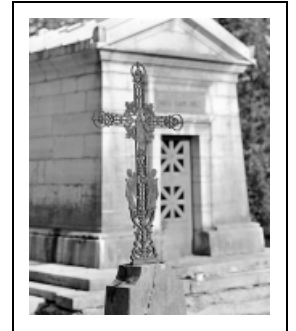

## CROIX FUNÉRAIRE DE LA FAMILLE ROMAND

Bourgogne-Franche-Comté, Jura  
Morez  
10 allée du 3 Septembre

Situé dans : Cimetière

Dossier IM39002230 réalisé en 2000 revu en  
2009

Auteur(s) : Laurent Poupard

### Historique

Fixée sur la stèle du tombeau de la famille Romand, cette croix funéraire date de la fin du 19e siècle.

**Période(s) principale(s)** : 4e quart 19e siècle

### Description

La croix en fonte, dont les deux faces sont ornées de volutes et motifs floraux, associe trois représentations en bas-relief : deux anges (en partie basse) et une Vierge dans une couronne de fleurs (au centre). Sa base est fixée dans une stèle en pierre. Plan de 1992 : quartier 6 n° 29.

### Iconographie :

La Vierge est figurée en pied, de face, les mains jointes dans une attitude de prière, la tête couronnée d'une auréole d'où partent des rayons lumineux. Elle s'inscrit, à la jonction des deux montants de la croix, dans une couronne de roses. Les deux anges ailés sont représentés de profil, adossés au montant vertical, mains jointes, nimbés d'une auréole.  
figures bibliques Vierge ange en pied prière auréole