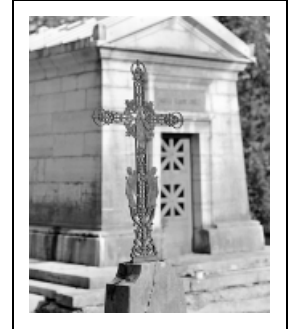

## CROIX FUNÉRAIRE DE LA FAMILLE ROMAND

Bourgogne-Franche-Comté, Jura  
Morez  
10 allée du 3 Septembre

Situé dans : Cimetière

Dossier IM39002230 réalisé en 2000 revu en  
2009

Auteur(s) : Laurent Poupard

### Historique

Fixée sur la stèle du tombeau de la famille Romand, cette croix funéraire date de la fin du 19e siècle.

**Période(s) principale(s)** : 4e quart 19e siècle

### Description

La croix en fonte, dont les deux faces sont ornées de volutes et motifs floraux, associe trois représentations en bas-relief : deux anges (en partie basse) et une Vierge dans une couronne de fleurs (au centre). Sa base est fixée dans une stèle en pierre. Plan de 1992 : quartier 6 n° 29.

### Iconographie :

La Vierge est figurée en pied, de face, les mains jointes dans une attitude de prière, la tête couronnée d'une auréole d'où partent des rayons lumineux. Elle s'inscrit, à la jonction des deux montants de la croix, dans une couronne de roses. Les deux anges ailés sont représentés de profil, adossés au montant vertical, mains jointes, nimbés d'une auréole.