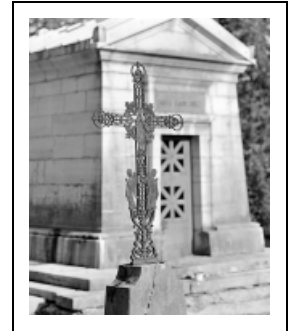

## CROIX FUNÉRAIRE DE LA FAMILLE ROMAND

Bourgogne-Franche-Comté, Jura  
Morez  
10 allée du 3 Septembre

Situé dans : Cimetière

Dossier IM39002230 réalisé en 2000 revu en  
2009

Auteur(s) : Laurent Poupard

### Historique

Fixée sur la stèle du tombeau de la famille Romand, cette croix funéraire date de la fin du 19e siècle.

**Période(s) principale(s)** : 4e quart 19e siècle

### Description

La croix en fonte, dont les deux faces sont ornées de volutes et motifs floraux, associe trois représentations en bas-relief : deux anges (en partie basse) et une Vierge dans une couronne de fleurs (au centre). Sa base est fixée dans une stèle en pierre. Plan de 1992 : quartier 6 n° 29.

### Iconographie :

La Vierge est figurée en pied, de face, les mains jointes dans une attitude de prière, la tête couronnée d'une auréole d'où partent des rayons lumineux. Elle s'inscrit, à la jonction des deux montants de la croix, dans une couronne de roses. Les deux anges ailés sont représentés de profil, adossés au montant vertical, mains jointes, nimbés d'une auréole.