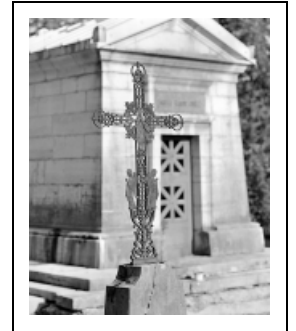

## CROIX FUNÉRAIRE DE LA FAMILLE ROMAND

Bourgogne-Franche-Comté, Jura  
Morez  
10 allée du 3 Septembre

Situé dans : Cimetière

Dossier IM39002230 réalisé en 2000 revu en  
2009

Auteur(s) : Laurent Poupard

### Historique

Fixée sur la stèle du tombeau de la famille Romand, cette croix funéraire date de la fin du 19e siècle.

**Période(s) principale(s)** : 4e quart 19e siècle

### Description

La croix en fonte, dont les deux faces sont ornées de volutes et motifs floraux, associe trois représentations en bas-relief : deux anges (en partie basse) et une Vierge dans une couronne de fleurs (au centre). Sa base est fixée dans une stèle en pierre. Plan de 1992 : quartier 6 n° 29.

### Iconographie :

La Vierge est figurée en pied, de face, les mains jointes dans une attitude de prière, la tête couronnée d'une auréole d'où partent des rayons lumineux. Elle s'inscrit, à la jonction des deux montants de la croix, dans une couronne de roses. Les deux anges ailés sont représentés de profil, adossés au montant vertical, mains jointes, nimbés d'une auréole.