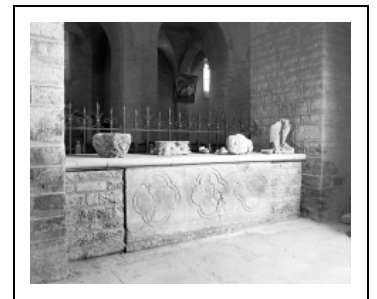

10 DALLES DE PAVEMENT AUX ARMES ET INITIALE D'AMÉ DE CHALON

Bourgogne-Franche-Comté, Jura
Baume-les-Messieurs

Situé dans : Abbaye Saint-Pierre, actuellement église paroissiale Saint-Jean-Baptiste, habitation et musée

Dossier IM39001987 réalisé en 1973 revu en 2006

Auteur(s) : Guy Forestier, Sandrine Roser

Historique

Initialement, ces dalles devaient couvrir le sol de la chapelle privée d'Amé de Chalon, abbé de Baume-les-Messieurs (1389-1431), qui flanquait le sanctuaire au nord, mais également celui de l'ensemble du chœur liturgique. L'abbé avait en effet réalisé une grande campagne d'embellissement de cette partie de l'édifice.

Période(s) principale(s) : 1er quart 15e siècle

Personne(s) liée(s) à l'histoire de l'œuvre :
Amé de Chalon (commanditaire)

Description

Les dalles sont gravées de carrés dans lesquels s'inscrivent de grands quadrilobes ; ces derniers contiennent soit l'initiale A minuscule gothique, soit les armoiries de l'abbé, percées de la crosse. On retrouve une alternance régulière : armes-initiale-armes...

Éléments descriptifs

Catégories : taille de pierre

État de conservation :
partie bûchée

Informations complémentaires

Aire d'étude et canton : Voiteur

Dénomination : pavement

© Région Bourgogne-Franche-Comté, Inventaire du patrimoine