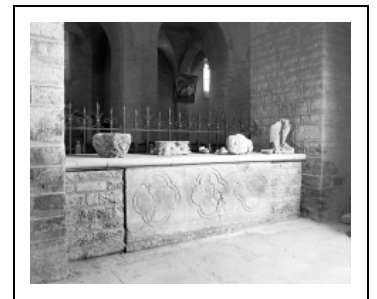

10 DALLES DE PAVEMENT AUX ARMES ET INITIALE D'AMÉ DE CHALON

Bourgogne-Franche-Comté, Jura
Baume-les-Messieurs

Situé dans : Abbaye Saint-Pierre, actuellement église paroissiale Saint-Jean-Baptiste, habitation et musée

Dossier IM39001987 réalisé en 1973 revu en 2006

Auteur(s) : Guy Forestier, Sandrine Roser

Historique

Initialement, ces dalles devaient couvrir le sol de la chapelle privée d'Amé de Chalon, abbé de Baume-les-Messieurs (1389-1431), qui flanquait le sanctuaire au nord, mais également celui de l'ensemble du chœur liturgique. L'abbé avait en effet réalisé une grande campagne d'embellissement de cette partie de l'édifice.

Période(s) principale(s) : 1er quart 15e siècle

Personne(s) liée(s) à l'histoire de l'œuvre :
Amé de Chalon (commanditaire)

Description

Les dalles sont gravées de carrés dans lesquels s'inscrivent de grands quadrilobes ; ces derniers contiennent soit l'initiale A minuscule gothique, soit les armoiries de l'abbé, percées de la crosse. On retrouve une alternance régulière : armes-initiale-armes...