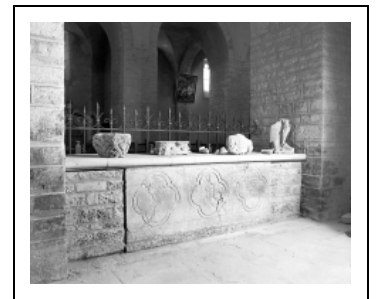

10 DALLES DE PAVEMENT AUX ARMES ET INITIALE D'AMÉ DE CHALON

Bourgogne-Franche-Comté, Jura
Baume-les-Messieurs

Situé dans : Abbaye Saint-Pierre, actuellement église paroissiale Saint-Jean-Baptiste, habitation et musée

Dossier IM39001987 réalisé en 1973 revu en 2006

Auteur(s) : Guy Forestier, Sandrine Roser

Historique

Initialement, ces dalles devaient couvrir le sol de la chapelle privée d'Amé de Chalon, abbé de Baume-les-Messieurs (1389-1431), qui flanquait le sanctuaire au nord, mais également celui de l'ensemble du choeur liturgique. L'abbé avait en effet réalisé une grande campagne d'embellissement de cette partie de l'édifice.

Période(s) principale(s) : 1er quart 15e siècle

Personne(s) liée(s) à l'histoire de l'œuvre :
Amé de Chalon (commanditaire)

Description

Les dalles sont gravées de carrés dans lesquels s'inscrivent de grands quadrilobes ; ces derniers contiennent soit l'initiale A minuscule gothique, soit les armoiries de l'abbé, percées de la crosse. On retrouve une alternance régulière : armes-initiale-armes...