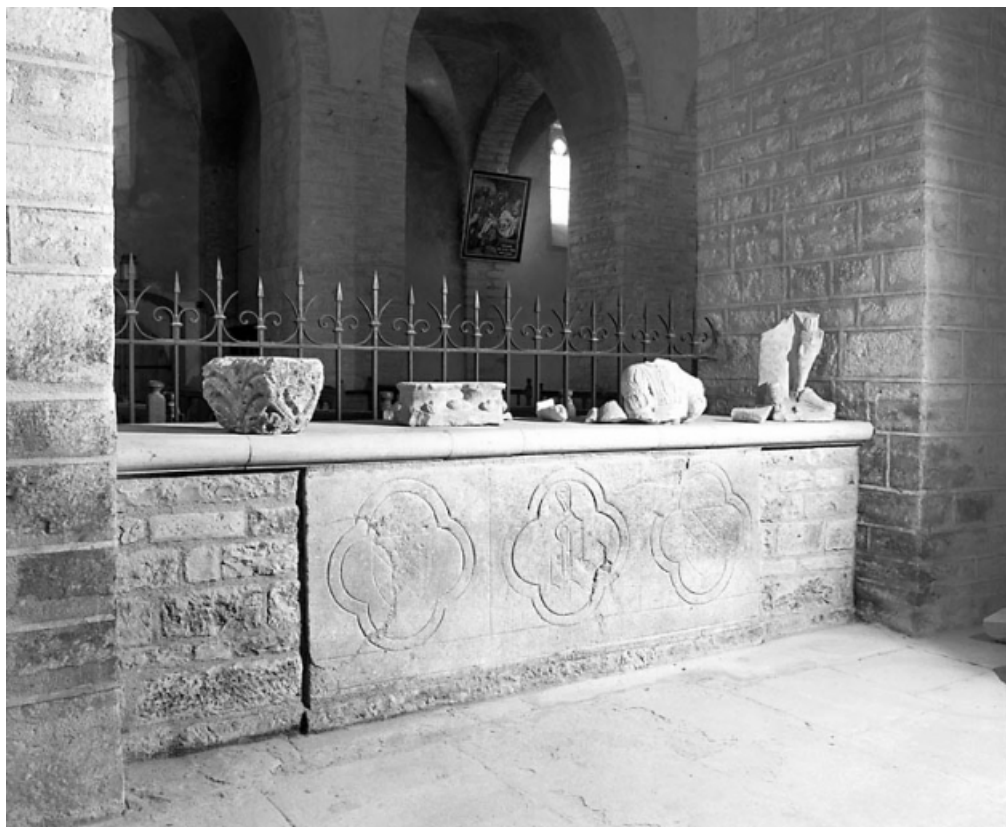

Faux tombeau sous la 9ème grande arcade nord.

39, Baume-les-Messieurs

N° de l'illustration : 19903900874X

Date : 1990

Auteur : Jérôme Mongreville

Reproduction soumise à autorisation du titulaire des droits d'exploitation

© Région Bourgogne-Franche-Comté, Inventaire du patrimoine