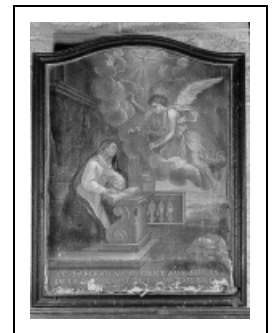

TABLEAU : L'ANNONCIATION

Bourgogne-Franche-Comté, Jura
Baume-les-Messieurs

Situé dans : Abbaye Saint-Pierre, actuellement église paroissiale Saint-Jean-Baptiste, habitation et musée

Dossier IM39001983 réalisé en 1973 revu en 2006

Auteur(s) : Guy Forestier, Sandrine Roser

Historique

Origine et emplacement initial inconnus.

Période(s) principale(s) : 3e quart 18e siècle

Dates : 1761

Description

Tableau de format rectangulaire dont la partie supérieure est arrondie (convexe). La scène représente l'Annonciation : dans un cadre architecturé, la Vierge, voilée, paraît être sur une terrasse surplombant une mer de nuages. Elle est agenouillée devant un pupitre sur lequel est placé un livre ouvert. L'une de ses mains est appuyée sur l'ouvrage tandis que l'autre est posée sur sa poitrine. L'ange Gabriel lui apparaît au milieu de nuées en lui tendant une tige de lys à deux fleurs ; de son autre main levée, il désigne le Saint-Esprit dominant la composition sous la forme d'une colombe irradiante. Cependant, la Vierge garde les yeux baissés vers son livre.

Éléments descriptifs

Catégories : peinture

Iconographie :

Iconographie et décor : Annonciation

Annonciation

État de conservation :

œuvre menacée

Informations complémentaires