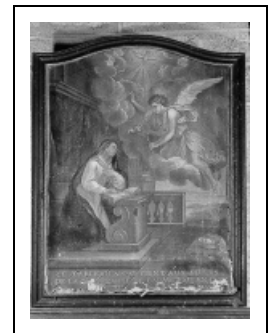

TABLEAU : L'ANNONCIATION

Bourgogne-Franche-Comté, Jura
Baume-les-Messieurs

Situé dans : Abbaye Saint-Pierre, actuellement église paroissiale Saint-Jean-Baptiste, habitation et musée

Dossier IM39001983 réalisé en 1973 revu en 2006

Auteur(s) : Guy Forestier, Sandrine Roser

Historique

Origine et emplacement initial inconnus.

Période(s) principale(s) : 3e quart 18e siècle

Dates : 1761

Description

Tableau de format rectangulaire dont la partie supérieure est arrondie (convexe). La scène représente l'Annonciation : dans un cadre architecturé, la Vierge, voilée, paraît être sur une terrasse surplombant une mer de nuages. Elle est agenouillée devant un pupitre sur lequel est placé un livre ouvert. L'une de ses mains est appuyée sur l'ouvrage tandis que l'autre est posée sur sa poitrine. L'ange Gabriel lui apparaît au milieu de nuées en lui tendant une tige de lys à deux fleurs ; de son autre main levée, il désigne le Saint-Esprit dominant la composition sous la forme d'une colombe irradiante. Cependant, la Vierge garde les yeux baissés vers son livre.

Éléments descriptifs

Catégories : peinture

Iconographie :

Iconographie et décor : Annonciation
Annonciation

État de conservation :

oeuvre menacée

Informations complémentaires

Aire d'étude et canton : Voiteur