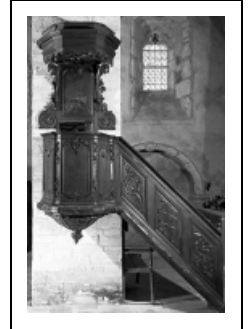

CHAIRE À PRÊCHER

Bourgogne-Franche-Comté, Jura
Baume-les-Messieurs

Situé dans : Abbaye Saint-Pierre, actuellement église paroissiale Saint-Jean-Baptiste, habitation et musée

Dossier IM39001966 réalisé en 1973 revu en 2006

Auteur(s) : Guy Forestier, Sandrine Roser

Historique

Cette chaire fut réalisée sur ordre de Jean de Watteville, abbé de Baume (1659-1702) [archives départementales du Doubs, 2 H 6 (1702), f°9r°].

Période(s) principale(s) : 2e moitié 17e siècle

Personne(s) liée(s) à l'histoire de l'œuvre :

Jean de Watteville (commanditaire)

Description

La cuve est de plan hexagonal, à élévation droite ; elle est adossée contre le pilier et on y accède par un escalier droit sans palier muni d'un portillon. Le dorsal rectangulaire et plat est amorti par deux ailerons. L'abat-voix, de plan également hexagonal, a un couvercle plat tandis que sa couverture est légèrement bombée ; sa bordure est festonnée et garnie de glands. Le culot de la cuve est orné de feuilles d'acanthe et se termine par un gland très stylisé. La rampe de l'escalier est décorée de panneaux où se mêlent arabesques et ornements végétaux tandis que sur la cuve, le dorsal et les ailerons, les éléments végétaux prédominent, accompagnés d'un cadre mouluré. Au centre du dorsal, est sculpté un pélican s'arrachant le cœur pour le donner à ses trois petits.

Éléments descriptifs

Catégories : menuiserie

Iconographie :

Iconographie et décor : représentation animalière (pélican, petit d'animal, nourriture : symbole : sacrifice) ; représentation végétale ; représentation non figurative