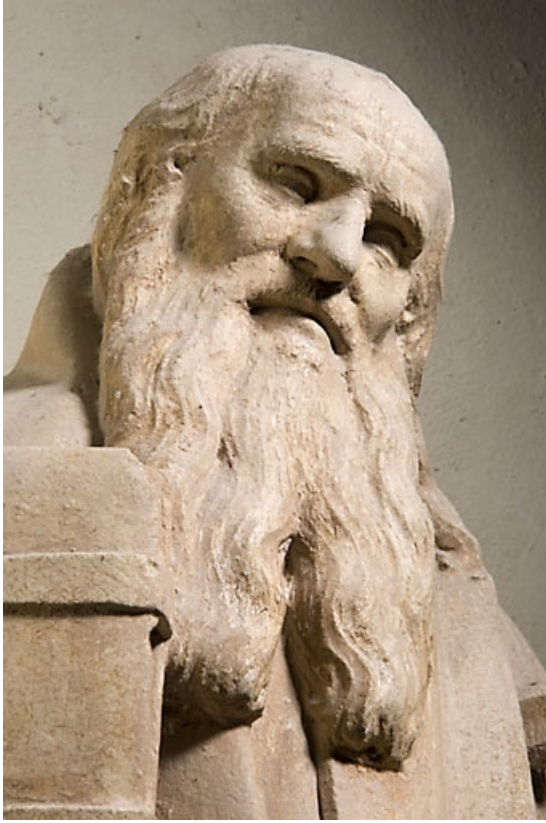

Détail : le visage, vue de trois quarts gauche.
39, Baume-les-Messieurs

N° de l'illustration : 20073900084NUCA

Date : 2007

Auteur : Jérôme Mongreville

Reproduction soumise à autorisation du titulaire des droits d'exploitation

© Région Bourgogne-Franche-Comté, Inventaire du patrimoine