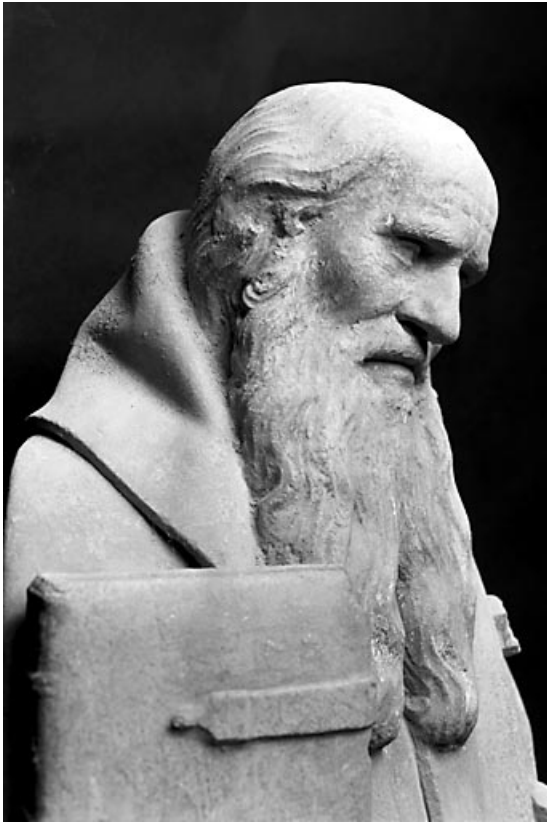

Le buste, de trois quarts.

39, Baume-les-Messieurs

N° de l'illustration : 19903900858V

Date : 1990

Auteur : Jérôme Mongreville

Reproduction soumise à autorisation du titulaire des droits d'exploitation

© Région Bourgogne-Franche-Comté, Inventaire du patrimoine