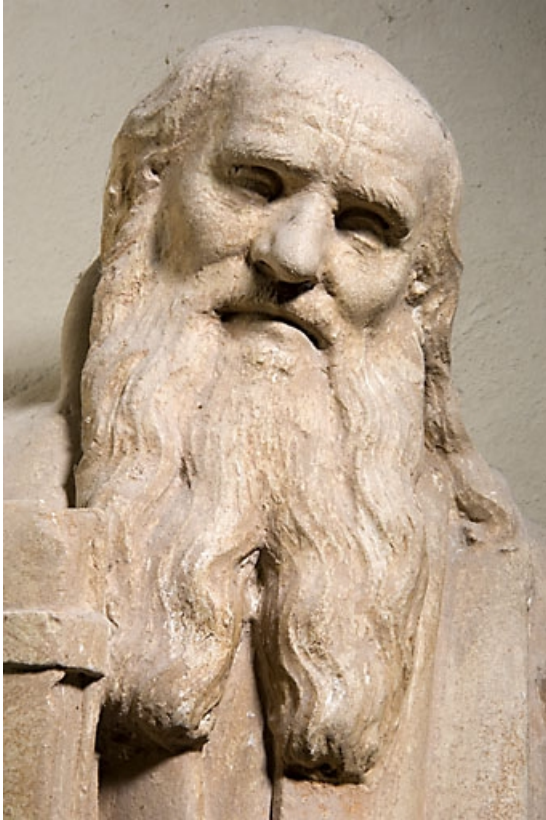

Détail : le visage.

39, Baume-les-Messieurs

N° de l'illustration : 20073900085NUCA

Date : 2007

Auteur : Jérôme Mongreville

Reproduction soumise à autorisation du titulaire des droits d'exploitation

© Région Bourgogne-Franche-Comté, Inventaire du patrimoine