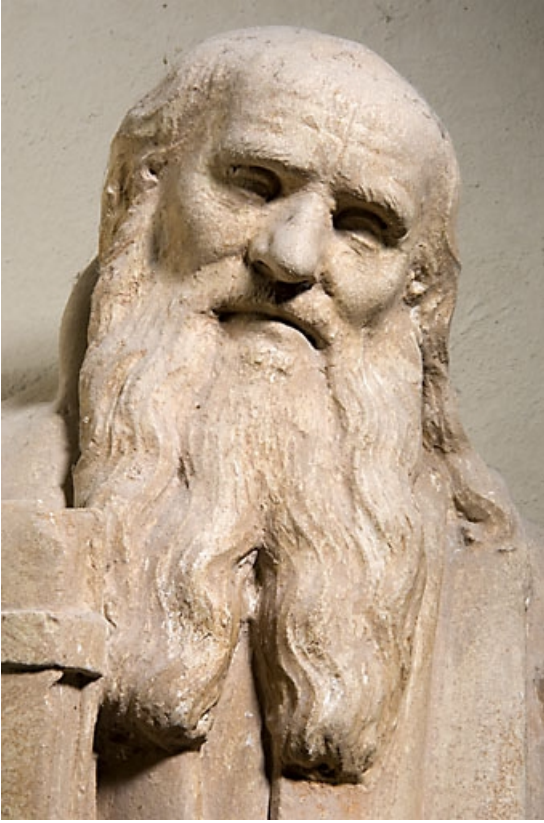

Auteur(s) : Guy Forestier, Sandrine Roser

Historique

Au cours du 20^e siècle, la statue a été déplacée à l'intérieur de l'ancienne abbatale à différentes reprises. Il est vraisemblable que son emplacement d'origine était l'autel majeur qui était consacré aux saints Pierre et Paul, autel qui fut reconstruit par l'abbé Amé de Chalon (1389-1432).

Période(s) principale(s) : 2^e quart 15^e siècle

Description

Saint Paul, debout, pieds nus, est à demi-chauve, âgé et doté d'une longue barbe bifide. Ses orbites creusées sont maintenues dans l'ombre par des arcades proéminentes. D'une main voilée par un pan de son manteau, il présente ses Epîtres, contenues dans un livre fermé. De son autre main, il tient l'épée, instrument de son supplice, engainée dans son fourreau. Le saint est vêtu d'une robe ceinturée et d'un ample manteau couvrant très haut la nuque. Il a l'air accablé par le poids des ans et un peu soucieux.

© Région Bourgogne-Franche-Comté, Inventaire du patrimoine

Vue de face.

39, Baume-les-Messieurs

N° de l'illustration : 20073900083NUCA

Date : 2007

Auteur : Jérôme Mongreville

Reproduction soumise à autorisation du titulaire des droits d'exploitation

© Région Bourgogne-Franche-Comté, Inventaire du patrimoine

Détail : le visage.

39, Baume-les-Messieurs

N° de l'illustration : 20073900085NUCA

Date : 2007

Auteur : Jérôme Mongreville

Reproduction soumise à autorisation du titulaire des droits d'exploitation