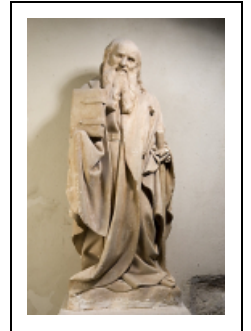

STATUE : SAINT PAUL

Bourgogne-Franche-Comté, Jura
Baume-les-Messieurs

Situé dans : Abbaye Saint-Pierre, actuellement église paroissiale Saint-Jean-Baptiste, habitation et musée

Dossier IM39001943 réalisé en 1973 revu en 2006

Auteur(s) : Guy Forestier, Sandrine Roser

Historique

Au cours du 20^e siècle, la statue a été déplacée à l'intérieur de l'ancienne abbatale à différentes reprises. Il est vraisemblable que son emplacement d'origine était l'autel majeur qui était consacré aux saints Pierre et Paul, autel qui fut reconstruit par l'abbé Amé de Chalon (1389-1432).

Période(s) principale(s) : 2^e quart 15^e siècle

Description

Saint Paul, debout, pieds nus, est à demi-chauve, âgé et doté d'une longue barbe bifide. Ses orbites creusées sont maintenues dans l'ombre par des arcades proéminentes. D'une main voilée par un pan de son manteau, il présente ses Epîtres, contenues dans un livre fermé. De son autre main, il tient l'épée, instrument de son supplice, engainée dans son fourreau. Le saint est vêtu d'une robe ceinturée et d'un ample manteau couvrant très haut la nuque. Il a l'air accablé par le poids des ans et un peu soucieux.

Éléments descriptifs

Catégories : sculpture

Iconographie :

Iconographie et décor : figure biblique : saint Paul
figure biblique : saint Paul

Informations complémentaires

Aire d'étude et canton : Voiteur

Dénomination : statue