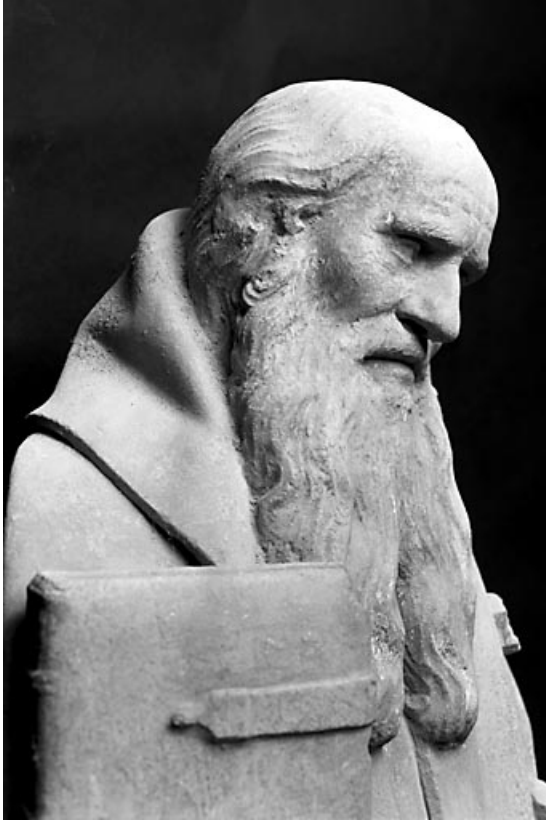

Le buste, de trois quarts.

39, Baume-les-Messieurs

N° de l'illustration : 19903900858V

Date : 1990

Auteur : Jérôme Mongreville

Reproduction soumise à autorisation du titulaire des droits d'exploitation

© Région Bourgogne-Franche-Comté, Inventaire du patrimoine