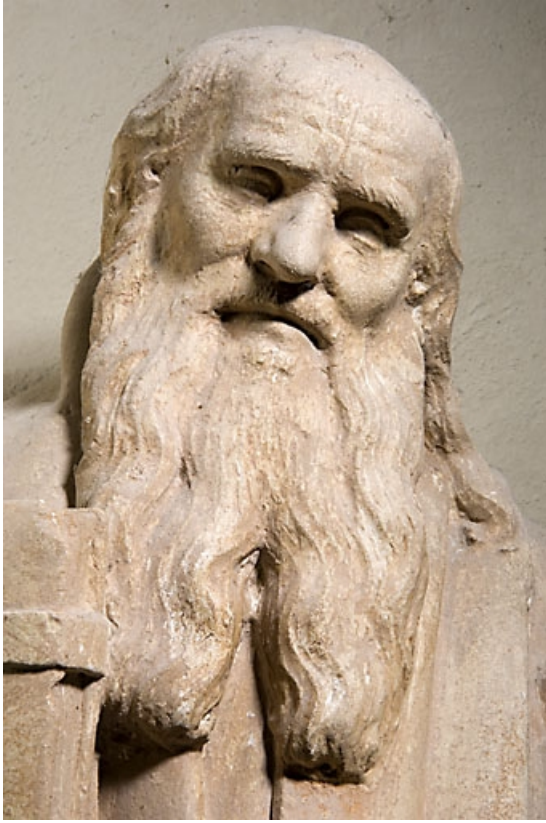

Détail : le visage.

39, Baume-les-Messieurs

N° de l'illustration : 20073900085NUCA

Date : 2007

Auteur : Jérôme Mongreville

Reproduction soumise à autorisation du titulaire des droits d'exploitation

© Région Bourgogne-Franche-Comté, Inventaire du patrimoine