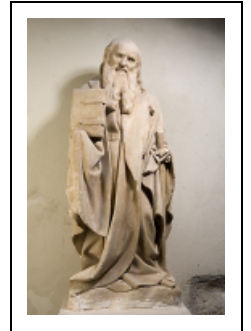

## STATUE : SAINT PAUL

Bourgogne-Franche-Comté, Jura  
Baume-les-Messieurs

Situé dans : Abbaye Saint-Pierre, actuellement église paroissiale Saint-Jean-Baptiste, habitation et musée

Dossier IM39001943 réalisé en 1973 revu en 2006

### Historique

Au cours du 20<sup>e</sup> siècle, la statue a été déplacée à l'intérieur de l'ancienne abbatale à différentes reprises. Il est vraisemblable que son emplacement d'origine était l'autel majeur qui était consacré aux saints Pierre et Paul, autel qui fut reconstruit par l'abbé Amé de Chalon (1389-1432).

### Description

Saint Paul, debout, pieds nus, est à demi-chauve, âgé et doté d'une longue barbe bifide. Ses orbites creusées sont maintenues dans l'ombre par des arcades proéminentes. D'une main voilée par un pan de son manteau, il présente ses Epîtres, contenues dans un livre fermé. De son autre main, il tient l'épée, instrument de son supplice, engainée dans son fourreau. Le saint est vêtu d'une robe ceinturée et d'un ample manteau couvrant très haut la nuque. Il a l'air accablé par le poids des ans et un peu soucieux.