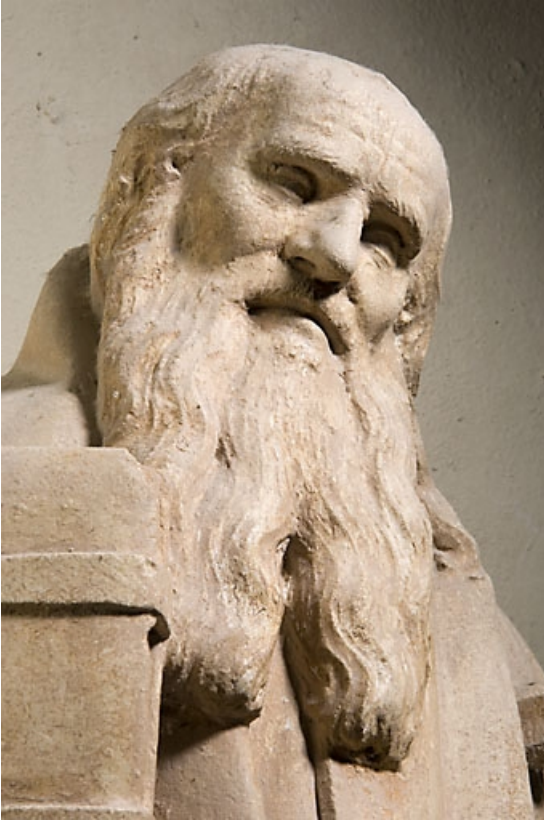

Auteur(s) : Guy Forestier, Sandrine Roser

Historique

Au cours du 20^e siècle, la statue a été déplacée à l'intérieur de l'ancienne abbatale à différentes reprises. Il est vraisemblable que son emplacement d'origine était l'autel majeur qui était consacré aux saints Pierre et Paul, autel qui fut reconstruit par l'abbé Amé de Chalon (1389-1432).

Période(s) principale(s) : 2^e quart 15^e siècle

Description

Saint Paul, debout, pieds nus, est à demi-chauve, âgé et doté d'une longue barbe bifide. Ses orbites creusées sont maintenues dans l'ombre par des arcades proéminentes. D'une main voilée par un pan de son manteau, il présente ses Epîtres, contenues dans un livre fermé. De son autre main, il tient l'épée, instrument de son supplice, engainée dans son fourreau. Le saint est vêtu d'une robe ceinturée et d'un ample manteau couvrant très haut la nuque. Il a l'air accablé par le poids des ans et un peu soucieux.

© Région Bourgogne-Franche-Comté, Inventaire du patrimoine

Détail : le visage.

39, Baume-les-Messieurs

N° de l'illustration : 20073900085NUCA

Date : 2007

Auteur : Jérôme Mongreville

Reproduction soumise à autorisation du titulaire des droits d'exploitation

© Région Bourgogne-Franche-Comté, Inventaire du patrimoine

Détail : le visage, vue de trois quarts gauche.
39, Baume-les-Messieurs

N° de l'illustration : 20073900084NUCA

Date : 2007

Auteur : Jérôme Mongreville