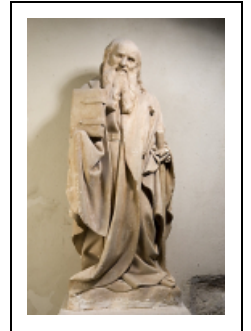

STATUE : SAINT PAUL

Bourgogne-Franche-Comté, Jura
Baume-les-Messieurs

Situé dans : Abbaye Saint-Pierre, actuellement église paroissiale Saint-Jean-Baptiste, habitation et musée

Dossier IM39001943 réalisé en 1973 revu en 2006

Auteur(s) : Guy Forestier, Sandrine Roser

Historique

Au cours du 20e siècle, la statue a été déplacée à l'intérieur de l'ancienne abbatale à différentes reprises. Il est vraisemblable que son emplacement d'origine était l'autel majeur qui était consacré aux saints Pierre et Paul, autel qui fut reconstruit par l'abbé Amé de Chalon (1389-1432).

Période(s) principale(s) : 2e quart 15e siècle

Description

Saint Paul, debout, pieds nus, est à demi-chauve, âgé et doté d'une longue barbe bifide. Ses orbites creusées sont maintenues dans l'ombre par des arcades proéminentes. D'une main voilée par un pan de son manteau, il présente ses Epîtres, contenues dans un livre fermé. De son autre main, il tient l'épée, instrument de son supplice, engainée dans son fourreau. Le saint est vêtu d'une robe ceinturée et d'un ample manteau couvrant très haut la nuque. Il a l'air accablé par le poids des ans et un peu soucieux.

Éléments descriptifs

Catégories : sculpture

Iconographie :

Iconographie et décor : figure biblique : saint Paul
figure biblique : saint Paul

Informations complémentaires

Aire d'étude et canton : Voiteur

Dénomination : statue

© Région Bourgogne-Franche-Comté, Inventaire du patrimoine