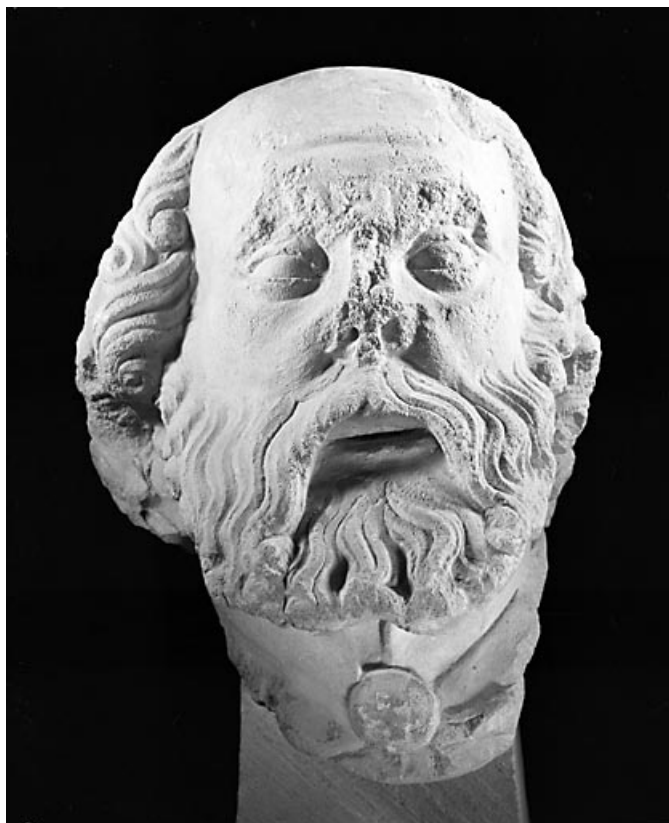

Vue de face.

39, Baume-les-Messieurs

N° de l'illustration : 19903900842X

Date : 1990

Auteur : Jérôme Mongreville

Reproduction soumise à autorisation du titulaire des droits d'exploitation

© Région Bourgogne-Franche-Comté, Inventaire du patrimoine