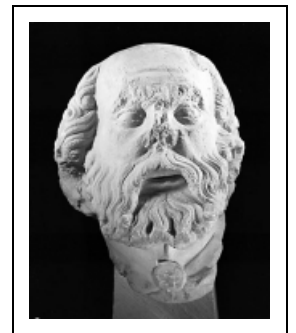

TÊTE : SAINT NICODÈME (?)

Bourgogne-Franche-Comté, Jura
Baume-les-Messieurs

Situé dans : Abbaye Saint-Pierre, actuellement église paroissiale Saint-Jean-Baptiste, habitation et musée

Dossier IM39001928 réalisé en 1973 revu en 2006

Auteur(s) : Guy Forestier, Sandrine Roser

Historique

Compte tenu de ses proportions, cette tête devait appartenir à une statue d'environ 150cm. Quelques indices (position légèrement relevée, type physique, le fait que le côté droit soit moins travaillé que le gauche) laissent croire qu'elle appartiendrait davantage au personnage de saint Nicodème plutôt qu'à l'apôtre saint Paul, comme cela a été proposé. Nicodème se tenant du côté des pieds du Christ, cela expliquerait la différence de traitement des pilosités du côté droit de la statue, moins visible car placé du côté du mur de fond de l'enfeu.

Période(s) principale(s) : 1er quart 16e siècle

Personne(s) liée(s) à l'histoire de l'œuvre :

Catherin Le Gaignarre (commanditaire), Antoine Le Gaignarre (commanditaire)

Description

Cette tête de ronde-bosse est celle d'un homme barbu, à moitié chauve et dont les cheveux bouclés retombent de chaque côté du crâne. Elle est un peu inclinée à gauche et légèrement relevée. La bouche est très légèrement entr'ouverte. Sur l'amorce du cou, subsiste une partie de col fermé par un bouton. On remarque une différence de traitement de la barbe et des cheveux du côté droit de la tête : ils sont moins travaillés, nettement moins bouclés.

Éléments descriptifs

Catégories : sculpture

Iconographie :

Iconographie et décor : Mise au tombeau : saint Nicodème (?)

Mise au tombeau : saint Nicodème ?

État de conservation :

fragment