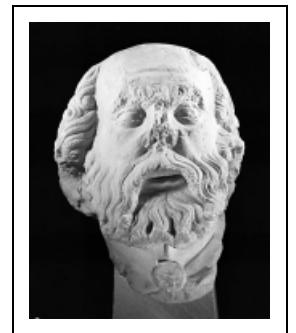

TÊTE : SAINT NICODÈME (?)

Bourgogne-Franche-Comté, Jura
Baume-les-Messieurs

Situé dans : Abbaye Saint-Pierre, actuellement église paroissiale Saint-Jean-Baptiste, habitation et musée

Dossier IM39001928 réalisé en 1973 revu en 2006

Auteur(s) : Guy Forestier, Sandrine Roser

Historique

Compte tenu de ses proportions, cette tête devait appartenir à une statue d'environ 150cm. Quelques indices (position légèrement relevée, type physique, le fait que le côté droit soit moins travaillé que le gauche) laissent croire qu'elle appartiendrait davantage au personnage de saint Nicodème plutôt qu'à l'apôtre saint Paul, comme cela a été proposé. Nicodème se tenant du côté des pieds du Christ, cela expliquerait la différence de traitement des pilosités du côté droit de la statue, moins visible car placé du côté du mur de fond de l'enfeu.

Période(s) principale(s) : 1er quart 16e siècle

Personne(s) liée(s) à l'histoire de l'œuvre :

Catherin Le Gaignarre (commanditaire), Antoine Le Gaignarre (commanditaire)

Description

Cette tête de ronde-bosse est celle d'un homme barbu, à moitié chauve et dont les cheveux bouclés retombent de chaque côté du crâne. Elle est un peu inclinée à gauche et légèrement relevée. La bouche est très légèrement entr'ouverte. Sur l'amorce du cou, subsiste une partie de col fermé par un bouton. On remarque une différence de traitement de la barbe et des cheveux du côté droit de la tête : ils sont moins travaillés, nettement moins bouclés.