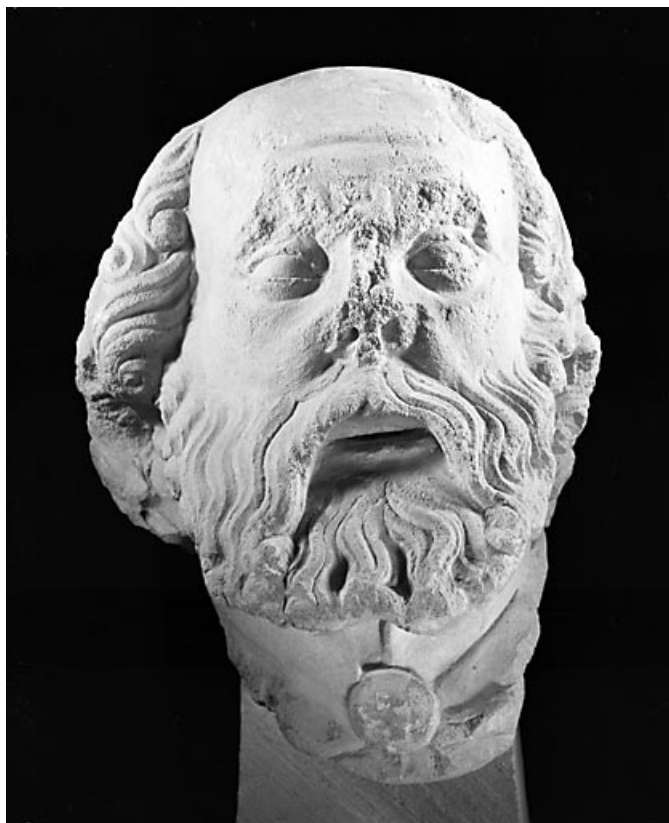

### Historique

Compte tenu de ses proportions, cette tête devait appartenir à une statue d'environ 150cm. Quelques indices (position légèrement relevée, type physique, le fait que le côté droit soit moins travaillé que le gauche) laissent croire qu'elle appartiendrait davantage au personnage de saint Nicodème plutôt qu'à l'apôtre saint Paul, comme cela a été proposé. Nicodème se tenant du côté des pieds du Christ, cela expliquerait la différence de traitement des pilosités du côté droit de la statue, moins visible car placé du côté du mur de fond de l'enfeu.

### Description

Cette tête de ronde-bosse est celle d'un homme barbu, à moitié chauve et dont les cheveux bouclés retombent de chaque côté du crâne. Elle est un peu inclinée à gauche et légèrement relevée. La bouche est très légèrement entr'ouverte. Sur l'amorce du cou, subsiste une partie de col fermé par un bouton. On remarque une différence de traitement de la barbe et des cheveux du côté droit de la tête : ils sont moins travaillés, nettement moins bouclés.

### Iconographie :

Iconographie et décor : Mise au tombeau : saint Nicodème (?)

Mise au tombeau : saint Nicodème ?

### État de conservation :

fragment