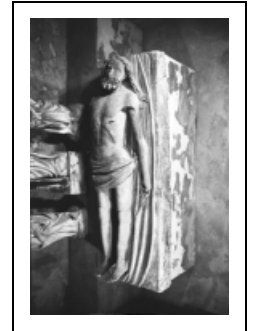

## STATUE : CHRIST GISANT

Bourgogne-Franche-Comté, Jura  
Baume-les-Messieurs

Situé dans : Abbaye Saint-Pierre, actuellement église paroissiale Saint-Jean-Baptiste, habitation et musée

Dossier IM39001927 réalisé en 1973 revu en 2006

### Historique

La statue du Christ a dû être mutilée lors de la Révolution. En 1973, lors de l'examen de la statue, le restaurateur a relevé qu'à l'origine, la main gauche était posée sur le périzonium au niveau du ventre.

### Description

Le Christ gît sur son suaire. Sa tête est légèrement déportée sur sa droite. Le bras droit est étendu le long du corps, les doigts repliés pour accomplir le geste de la bénédiction. Le bras gauche est brisé en plusieurs morceaux. Le périzonium est noué sur la hanche droite. Le traitement anatomique de l'abdomen est assez réaliste (côtes saillant sous la peau, abdominaux, plaie largement ouverte) ; en revanche les jambes et le bras sont d'une grande raideur. Les yeux sont mi-clos et la bouche entr'ouverte.