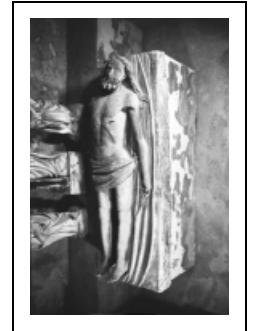

STATUE : CHRIST GISANT

Bourgogne-Franche-Comté, Jura
Baume-les-Messieurs

Situé dans : Abbaye Saint-Pierre, actuellement église paroissiale Saint-Jean-Baptiste, habitation et musée

Dossier IM39001927 réalisé en 1973 revu en 2006

Auteur(s) : Guy Forestier, Sandrine Roser

Historique

La statue du Christ a dû être mutilée lors de la Révolution. En 1973, lors de l'examen de la statue, le restaurateur a relevé qu'à l'origine, la main gauche était posée sur le périzonium au niveau du ventre.

Période(s) principale(s) : 1er quart 16e siècle

Personne(s) liée(s) à l'histoire de l'œuvre :

Catherin Le Gaignarre (commanditaire), Antoine Le Gaignarre (commanditaire)

Description

Le Christ gît sur son suaire. Sa tête est légèrement déportée sur sa droite. Le bras droit est étendu le long du corps, les doigts repliés pour accomplir le geste de la bénédiction. Le bras gauche est brisé en plusieurs morceaux. Le périzonium est noué sur la hanche droite. Le traitement anatomique de l'abdomen est assez réaliste (côtes saillant sous la peau, abdominaux, plaie largement ouverte) ; en revanche les jambes et le bras sont d'une grande raideur. Les yeux sont mi-clos et la bouche entr'ouverte.

Éléments descriptifs

Catégories : sculpture

Iconographie :

Iconographie et décor : Mise au tombeau (Christ : cadavre)

Mise au tombeau Christ cadavre

État de conservation :

mauvais état, oeuvre mutilée, oeuvre restaurée

Informations complémentaires

Aire d'étude et canton : Voiteur

Dénomination : statue

© Région Bourgogne-Franche-Comté, Inventaire du patrimoine