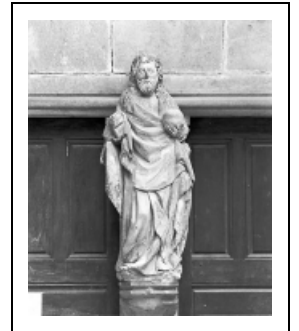

STATUE : DIEU LE PÈRE

Bourgogne-Franche-Comté, Jura
Baume-les-Messieurs

Situé dans : Abbaye Saint-Pierre, actuellement église paroissiale Saint-Jean-Baptiste, habitation et musée

Dossier IM39001922 réalisé en 1973 revu en 2006

Auteur(s) : Guy Forestier, Sandrine Roser

Historique

La statue paraît se trouver à sa place d'origine. Appuyée contre le pilier central du portail principal, elle est soutenue par une console sur laquelle figuraient les armes de l'abbé Henri de Salins (1431-1450 ?). La main bénissante a dû être cassée à la Révolution. Sur le tympan du portail, un large nimbe était peint afin de mettre en valeur la figure divine. Cette figure était accompagnée des statues de saint Paul et saint Pierre, autrefois placées dans les deux niches voisines et qui se trouvent aujourd'hui dans l'église de Granges-sur-Baume.

Période(s) principale(s) : 2e quart 15e siècle

Personne(s) liée(s) à l'histoire de l'œuvre :
Henri de Salins (commanditaire)

Description

Dieu le père, vêtu d'une aube bordée d'orfrois et d'un ample manteau en rotonde drapé, bénit de la main droite et tient le globe du monde de l'autre main. Le regard du personnage se porte sur la gauche, en direction du fidèle qu'il bénit. Son visage est celui d'un homme âgé (paupières tombantes, nombreuses rides, pattes d'oie...).

Éléments descriptifs

Catégories : sculpture

Structures : revers ébauché

Iconographie :

Iconographie et décor : figure biblique : Dieu le père. La représentation de cette figure divine est ambiguë : elle correspond tout à fait au type iconographique du Salvator mundi mais son visage âgé laisse davantage penser qu'il s'agit ici de Dieu le père plutôt que Dieu le fils.