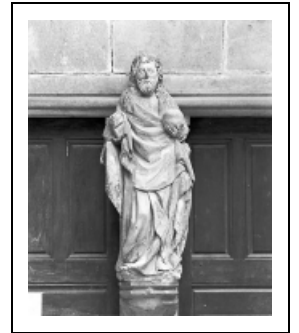

STATUE : DIEU LE PÈRE

Bourgogne-Franche-Comté, Jura
Baume-les-Messieurs

Situé dans : Abbaye Saint-Pierre, actuellement église paroissiale Saint-Jean-Baptiste, habitation et musée

Dossier IM39001922 réalisé en 1973 revu en 2006

Auteur(s) : Guy Forestier, Sandrine Roser

Historique

La statue paraît se trouver à sa place d'origine. Appuyée contre le pilier central du portail principal, elle est soutenue par une console sur laquelle figuraient les armes de l'abbé Henri de Salins (1431-1450 ?). La main bénissante a dû être cassée à la Révolution. Sur le tympan du portail, un large nimbe était peint afin de mettre en valeur la figure divine. Cette figure était accompagnée des statues de saint Paul et saint Pierre, autrefois placées dans les deux niches voisines et qui se trouvent aujourd'hui dans l'église de Granges-sur-Baume.

Période(s) principale(s) : 2e quart 15e siècle

Personne(s) liée(s) à l'histoire de l'œuvre :
Henri de Salins (commanditaire)

Description

Dieu le père, vêtu d'une aube bordée d'orfrois et d'un ample manteau en rotonde drapé, bénit de la main droite et tient le globe du monde de l'autre main. Le regard du personnage se porte sur la gauche, en direction du fidèle qu'il bénit. Son visage est celui d'un homme âgé (paupières tombantes, nombreuses rides, pattes d'oie...).

Éléments descriptifs

Catégories : sculpture

Structures : revers ébauché

Iconographie :

Iconographie et décor : figure biblique : Dieu le père. La représentation de cette figure divine est ambiguë : elle correspond tout à fait au type iconographique du Salvator mundi mais son visage âgé laisse davantage penser qu'il s'agit ici de Dieu le père plutôt que Dieu le fils.