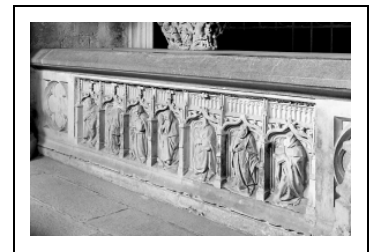

TOMBEAU D'AMÉ DE CHALON

Bourgogne-Franche-Comté, Jura
Baume-les-Messieurs

Situé dans : Abbaye Saint-Pierre, actuellement église paroissiale Saint-Jean-Baptiste, habitation et musée

Dossier IM39001901 réalisé en 1973 revu en 2006

Auteur(s) : Guy Forestier, Sandrine Roser

Historique

Ce tombeau était celui d'Amé de Chalon, abbé de Baume-les-Messieurs (1389-1432). Il s'agissait d'un tombeau à gisant et pleurants. Lors de la Révolution, le gisant de l'abbé et la dalle sur laquelle il reposait furent détruits, puis remplacés par une nouvelle dalle, simplement taillée et polie, au début du XIXe siècle.

Description

Le tombeau a la forme d'un parallélépipède rectangle ; il surmonte un caveau . Le coffre est totalement encastré entre les parois d'une arche funéraire : ses longs côtés joignent la maçonnerie de la baie monumentale. Chacune de ses deux faces est ornée de sept pleurants, placés individuellement sous une niche en arc en accolade avec fleurons et crochets, surmontée d'une arcature aveugle. Aux extrémités des faces du coffre, figurent les armes et initiale (A) de l'abbé défunt, enfermées dans un quadrilobe.