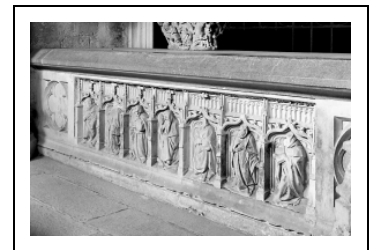

## TOMBEAU D'AMÉ DE CHALON

Bourgogne-Franche-Comté, Jura  
Baume-les-Messieurs

Situé dans : Abbaye Saint-Pierre, actuellement église paroissiale Saint-Jean-Baptiste, habitation et musée

Dossier IM39001901 réalisé en 1973 revu en 2006

### Historique

Ce tombeau était celui d'Amé de Chalon, abbé de Baume-les-Messieurs (1389-1432). Il s'agissait d'un tombeau à gisant et pleurants. Lors de la Révolution, le gisant de l'abbé et la dalle sur laquelle il reposait furent détruits, puis remplacés par une nouvelle dalle, simplement taillée et polie, au début du XIXe siècle.