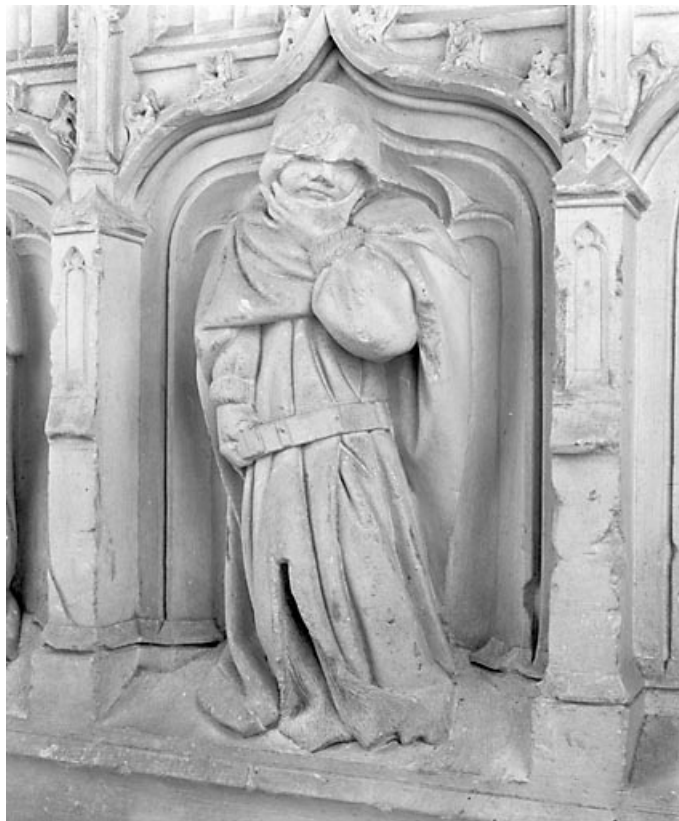

Détail : face nord, 3ème pleurant (en partant de la gauche).
39, Baume-les-Messieurs

N° de l'illustration : 19903900771X

Date : 1990

Auteur : Jérôme Mongreville

Reproduction soumise à autorisation du titulaire des droits d'exploitation

© Région Bourgogne-Franche-Comté, Inventaire du patrimoine