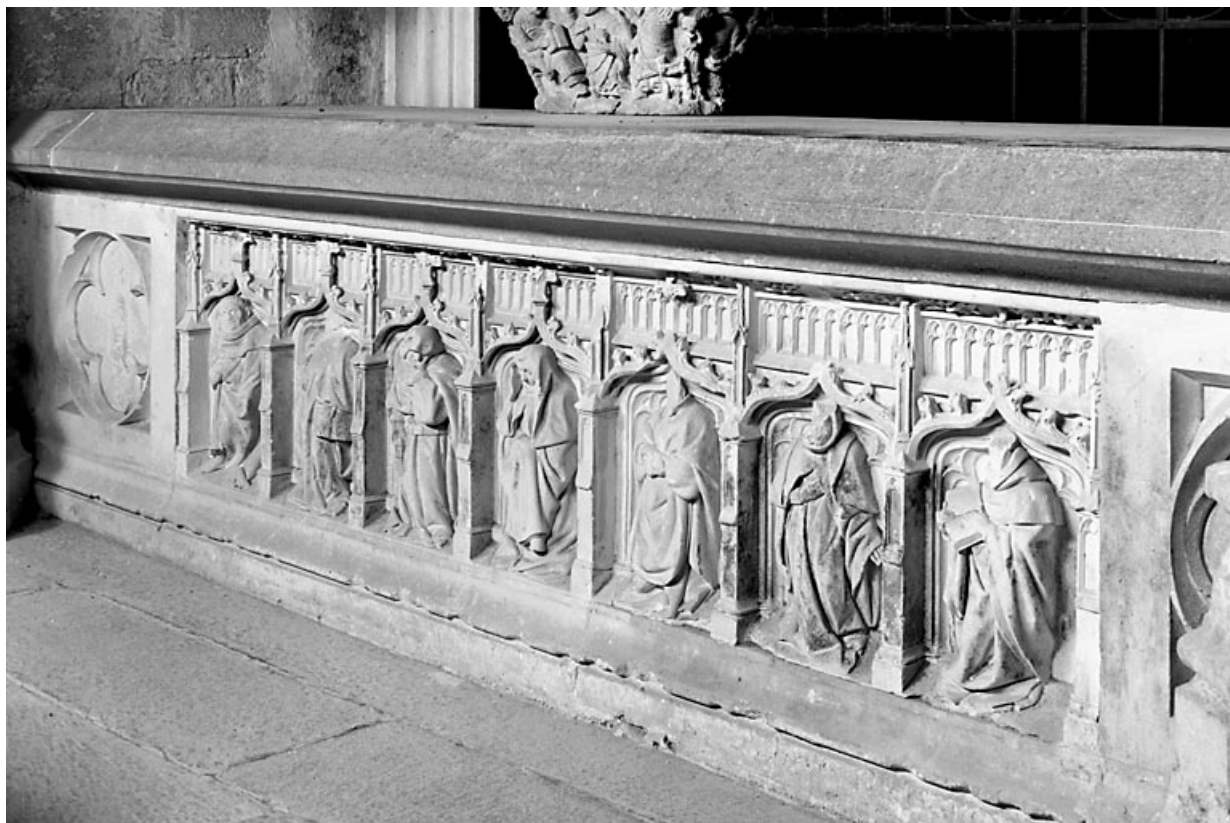

Face nord : vue générale de trois quarts.

39, Baume-les-Messieurs

N° de l'illustration : 19903900769V

Date : 1990

Auteur : Jérôme Mongreville

Reproduction soumise à autorisation du titulaire des droits d'exploitation

© Région Bourgogne-Franche-Comté, Inventaire du patrimoine