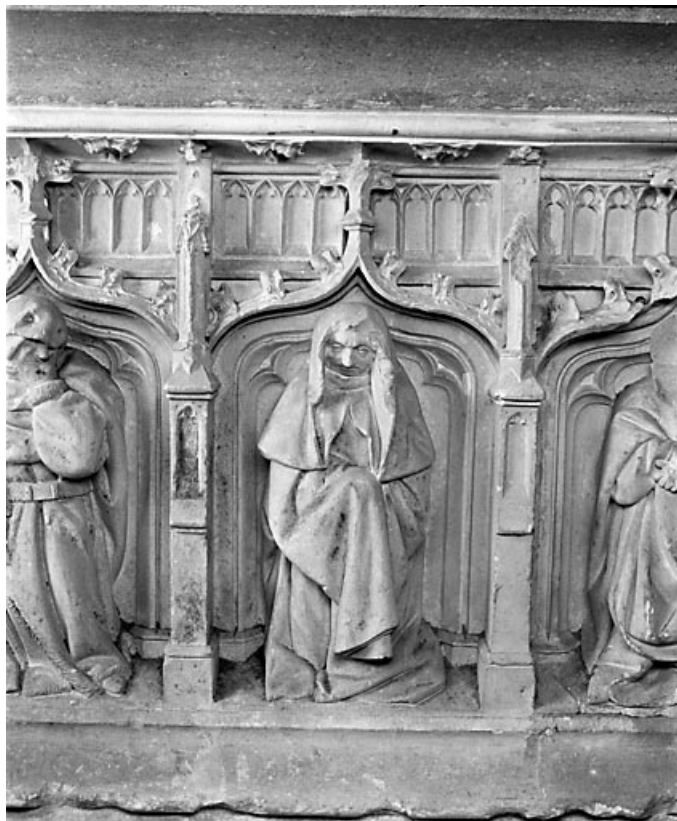

Détail : face sud, 4ème pleurant (en partant de la gauche).
39, Baume-les-Messieurs

N° de l'illustration : 19903900783X

Date : 1990

Auteur : Jérôme Mongreville

Reproduction soumise à autorisation du titulaire des droits d'exploitation

© Région Bourgogne-Franche-Comté, Inventaire du patrimoine