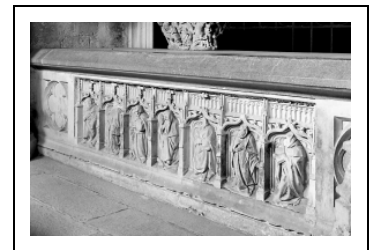

TOMBEAU D'AMÉ DE CHALON

Bourgogne-Franche-Comté, Jura
Baume-les-Messieurs

Situé dans : Abbaye Saint-Pierre, actuellement église paroissiale Saint-Jean-Baptiste, habitation et musée

Dossier IM39001901 réalisé en 1973 revu en 2006

Auteur(s) : Guy Forestier, Sandrine Roser

Historique

Ce tombeau était celui d'Amé de Chalon, abbé de Baume-les-Messieurs (1389-1432). Il s'agissait d'un tombeau à gisant et pleurants. Lors de la Révolution, le gisant de l'abbé et la dalle sur laquelle il reposait furent détruits, puis remplacés par une nouvelle dalle, simplement taillée et polie, au début du XIXe siècle.

Description

Le tombeau a la forme d'un parallélépipède rectangle ; il surmonte un caveau . Le coffre est totalement encastré entre les parois d'une arche funéraire : ses longs côtés joignent la maçonnerie de la baie monumentale. Chacune de ses deux faces est ornée de sept pleurants, placés individuellement sous une niche en arc en accolade avec fleurons et crochets, surmontée d'une arcature aveugle. Aux extrémités des faces du coffre, figurent les armes et initiale (A) de l'abbé défunt, enfermées dans un quadrilobe.