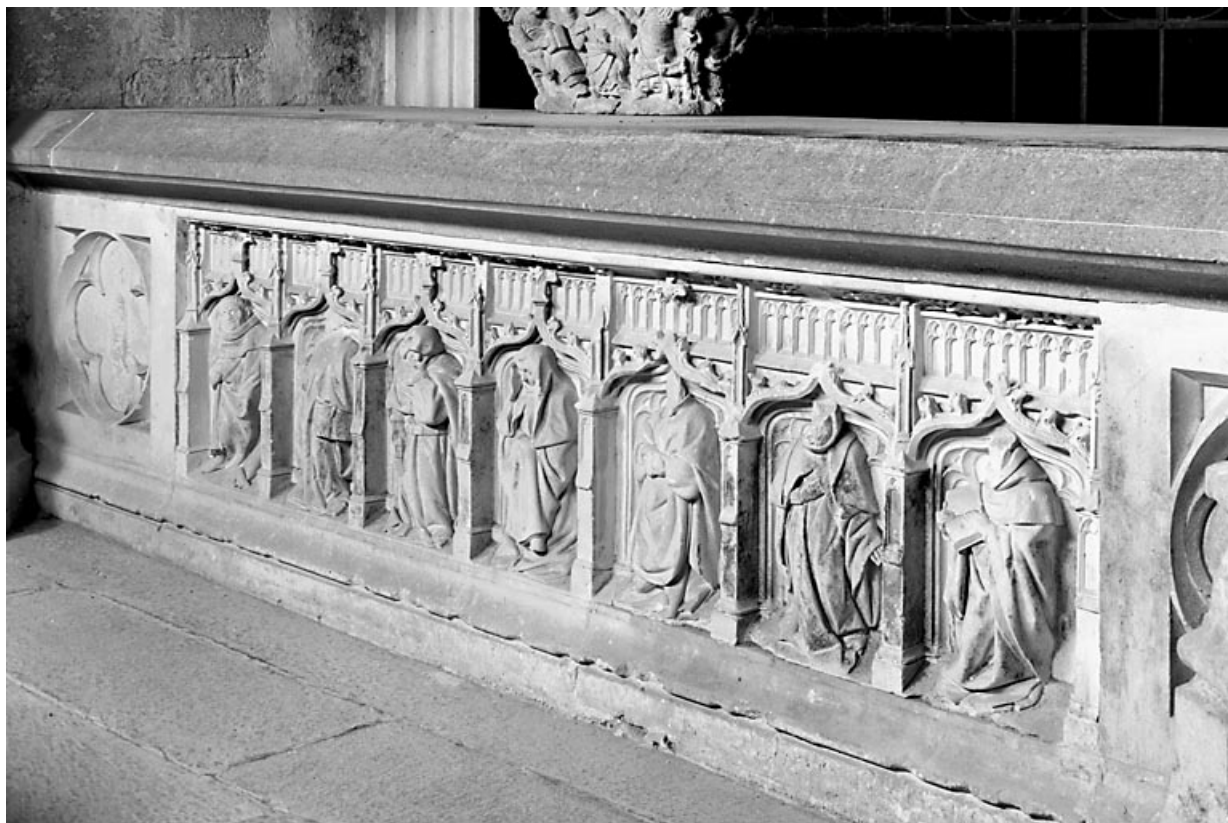

Face nord : vue générale de trois quarts.
39, Baume-les-Messieurs

N° de l'illustration : 19903900769V

Date : 1990

Auteur : Jérôme Mongreville

Reproduction soumise à autorisation du titulaire des droits d'exploitation

© Région Bourgogne-Franche-Comté, Inventaire du patrimoine