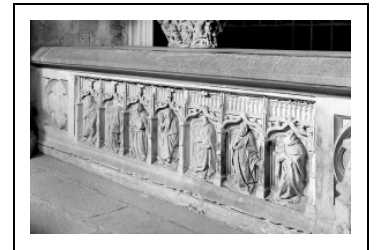

## TOMBEAU D'AMÉ DE CHALON

Bourgogne-Franche-Comté, Jura  
Baume-les-Messieurs

Situé dans : Abbaye Saint-Pierre, actuellement église paroissiale Saint-Jean-Baptiste, habitation et musée

Dossier IM39001901 réalisé en 1973 revu en 2006

### Historique

Ce tombeau était celui d'Amé de Chalon, abbé de Baume-les-Messieurs (1389-1432). Il s'agissait d'un tombeau à gisant et pleurants. Lors de la Révolution, le gisant de l'abbé et la dalle sur laquelle il reposait furent détruits, puis remplacés par une nouvelle dalle, simplement taillée et polie, au début du XIXe siècle.