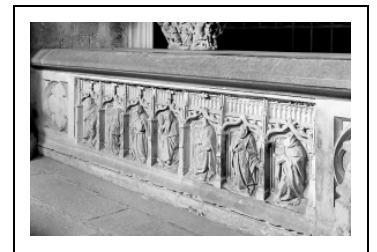

## TOMBEAU D'AMÉ DE CHALON

Bourgogne-Franche-Comté, Jura  
Baume-les-Messieurs

Situé dans : Abbaye Saint-Pierre, actuellement église paroissiale Saint-Jean-Baptiste, habitation et musée

Dossier IM39001901 réalisé en 1973 revu en 2006

### Historique

Ce tombeau était celui d'Amé de Chalon, abbé de Baume-les-Messieurs (1389-1432). Il s'agissait d'un tombeau à gisant et pleurants. Lors de la Révolution, le gisant de l'abbé et la dalle sur laquelle il reposait furent détruits, puis remplacés par une nouvelle dalle, simplement taillée et polie, au début du XIXe siècle.