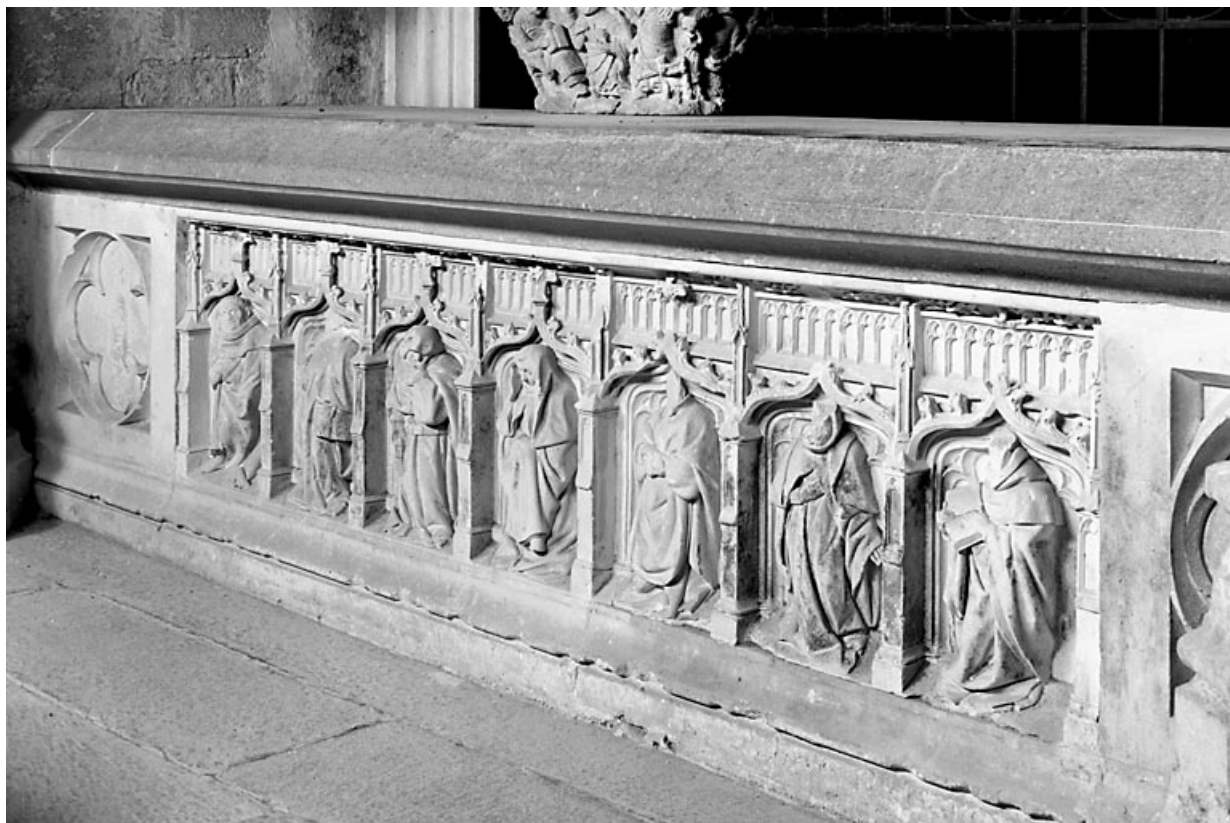

Face nord : vue générale de trois quarts.
39, Baume-les-Messieurs

N° de l'illustration : 19903900769V

Date : 1990

Auteur : Jérôme Mongreville

Reproduction soumise à autorisation du titulaire des droits d'exploitation

© Région Bourgogne-Franche-Comté, Inventaire du patrimoine