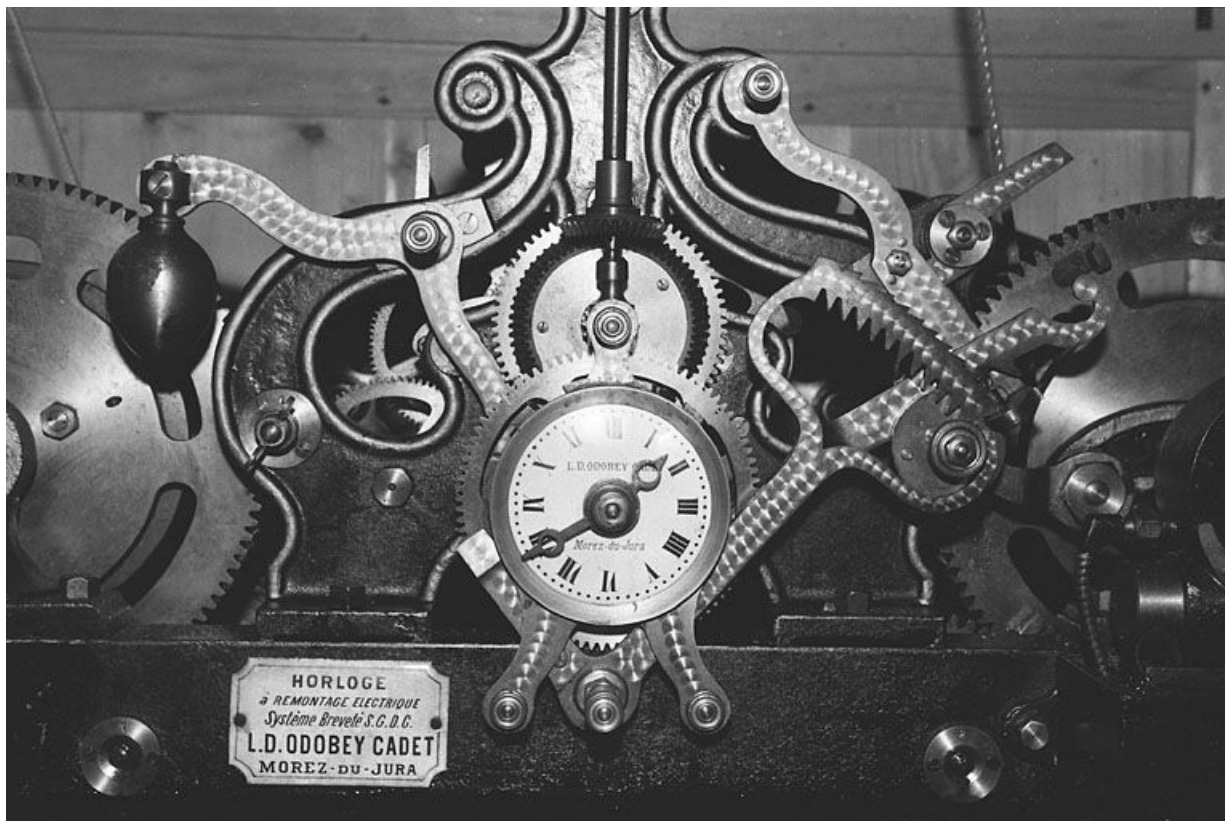

Partie centrale du mouvement.

39, Prémaman rue Abbé Barthelet

N° de l'illustration : 20003900761Z

Date : 2000

Auteur : Jérôme Mongreville

Reproduction soumise à autorisation du titulaire des droits d'exploitation

© Région Bourgogne-Franche-Comté, Inventaire du patrimoine