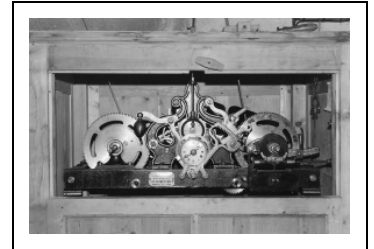

### Historique

L'horloge a vraisemblablement été réalisée à la fin du 19e siècle ou au début du 20e siècle. Elle sort de la fabrique fondée par Louis Delphin Odobey Cadet et établie à Morez en 1858 (fermée au milieu des années 1950 ou 1960, l'usine du quai Jobez sera détruite en 1989). Le transformateur alimentant son moteur électrique a été remplacé en 1932 et le moteur réparé en 1970.

### Description

Protégé par une caisse en bois de résineux, le mouvement à poids, balancier et échappement à ancre, est supporté par un bâti en fonte, boulonné, à 4 pieds. Ses engrenages et transmissions sont en acier et en bronze ou en laiton. Il commande 2 cadrans métalliques émaillés blancs : 1 de réglage et de contrôle, fixé sur le bâti, et 1 à l'extérieur, sur la face sud du clocher. Le remontage s'effectue à l'aide d'un moteur électrique d'1/4 de cheval, de la société lyonnaise Julien & Mege.