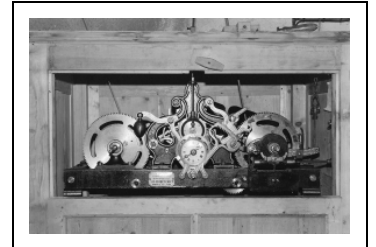

### Historique

L'horloge a vraisemblablement été réalisée à la fin du 19e siècle ou au début du 20e siècle. Elle sort de la fabrique fondée par Louis Delphin Odobey Cadet et établie à Morez en 1858 (fermée au milieu des années 1950 ou 1960, l'usine du quai Jobez sera détruite en 1989). Le transformateur alimentant son moteur électrique a été remplacé en 1932 et le moteur réparé en 1970.

### Description

Protégé par une caisse en bois de résineux, le mouvement à poids, balancier et échappement à ancre, est supporté par un bâti en fonte, boulonné, à 4 pieds. Ses engrenages et transmissions sont en acier et en bronze ou en laiton. Il commande 2 cadrans métalliques émaillés blancs : 1 de réglage et de contrôle, fixé sur le bâti, et 1 à l'extérieur, sur la face sud du clocher. Le remontage s'effectue à l'aide d'un moteur électrique d'1/4 de cheval, de la société lyonnaise Julien & Mege.