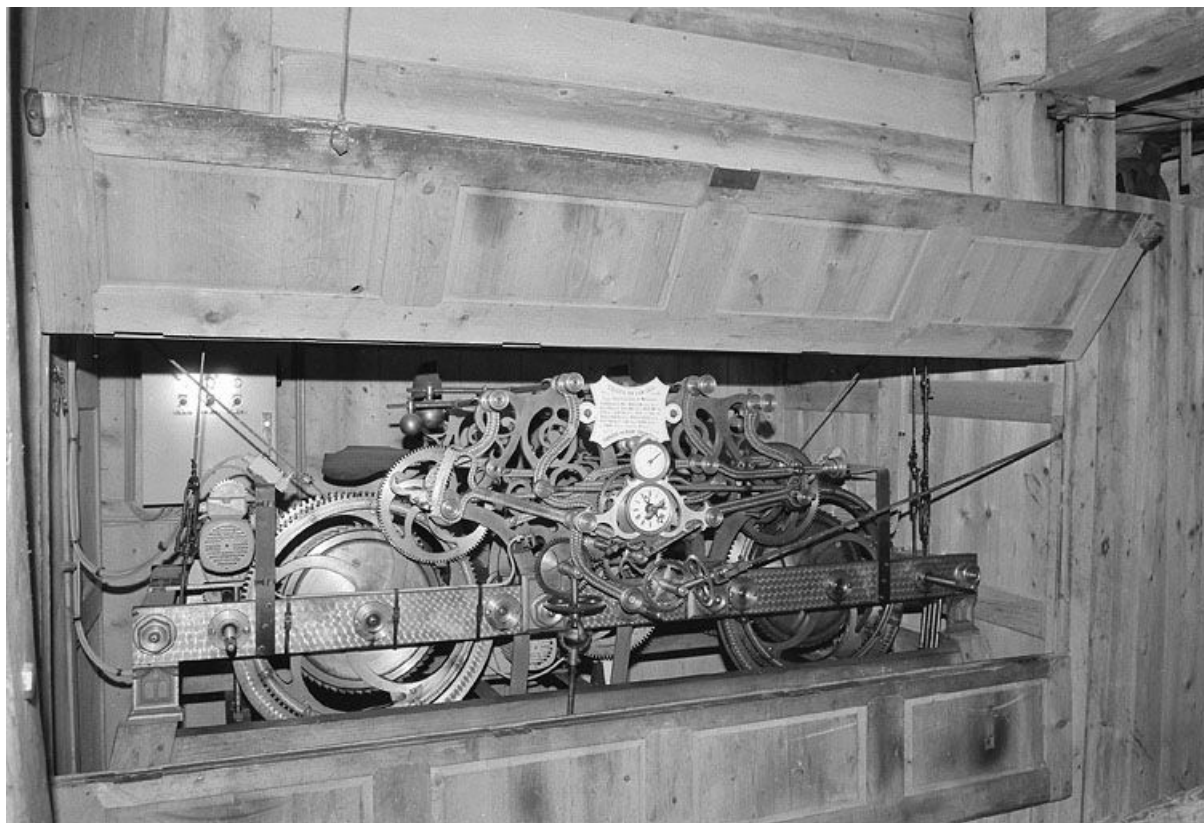

Vue d'ensemble.

39, Morbier, 51 route Blanche

N° de l'illustration : 20003900728Z

Date : 2000

Auteur : Jérôme Mongreville

Reproduction soumise à autorisation du titulaire des droits d'exploitation

© Région Bourgogne-Franche-Comté, Inventaire du patrimoine