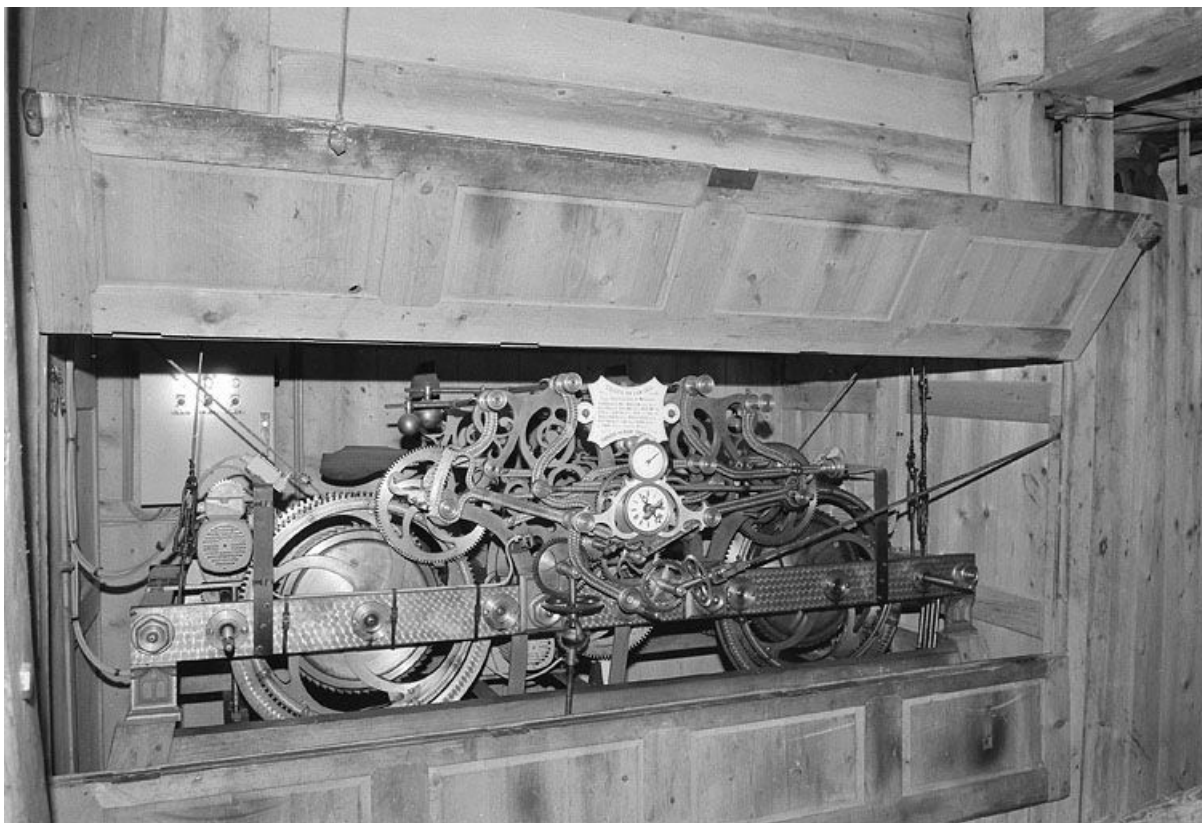

Vue d'ensemble.

39, Morbier, 51 route Blanche

N° de l'illustration : 20003900728Z

Date : 2000

Auteur : Jérôme Mongreville

Reproduction soumise à autorisation du titulaire des droits d'exploitation

© Région Bourgogne-Franche-Comté, Inventaire du patrimoine