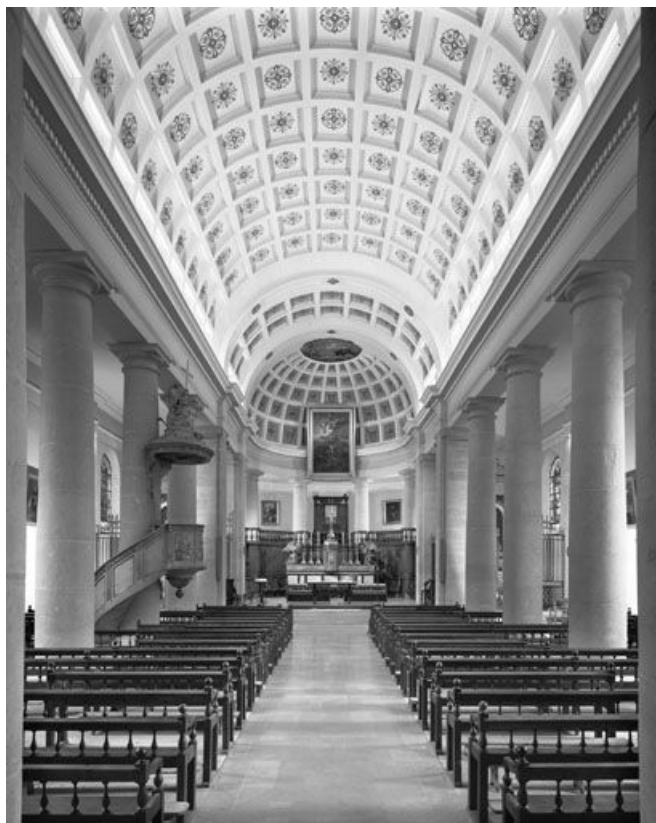

Le vaisseau central vu depuis le porche d'entrée.

39, Morbier, 51 route Blanche

N° de l'illustration : 20003900528V

Date : 2000

Auteur : Jérôme Mongreville

Reproduction soumise à autorisation du titulaire des droits d'exploitation

© Région Bourgogne-Franche-Comté, Inventaire du patrimoine