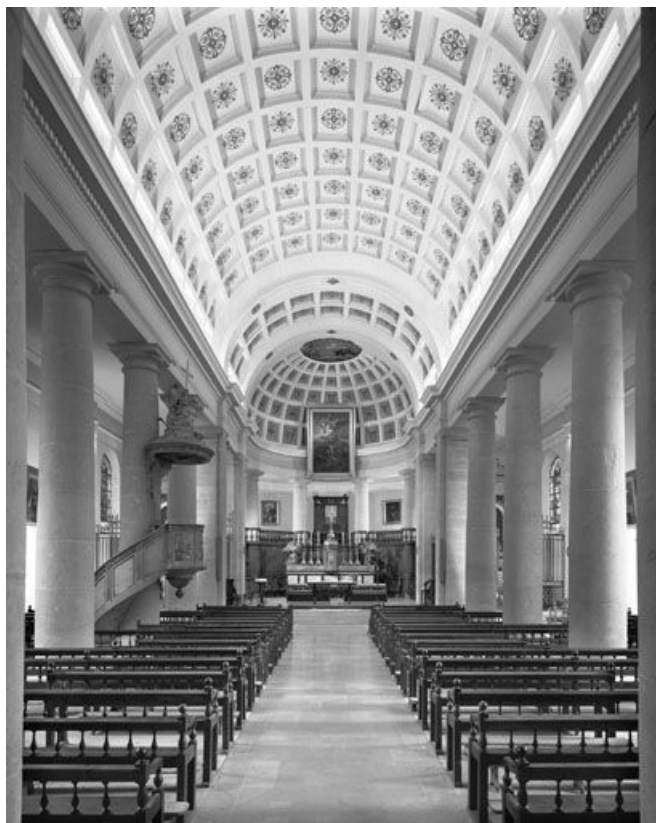

© Région Bourgogne-Franche-Comté, Inventaire du patrimoine

Le vaisseau central vu depuis le porche d'entrée.

39, Morbier, 51 route Blanche

N° de l'illustration : 20003900528V

Date : 2000

Auteur : Jérôme Mongreville