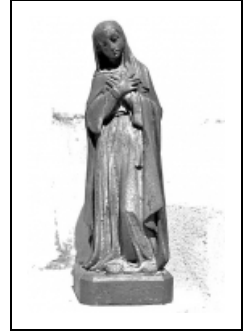

## LE MOBILIER DE LA CHAPELLE DE L'ÉCOLE NOTRE-DAME DES NEIGES

Bourgogne-Franche-Comté, Jura  
Les Rousses  
64 rue du Couvent

Dossier IM39001846 réalisé en 1999 revu en  
2004

Auteur(s) : Bernard Pontefract, Laurent Poupard

### Historique

En plus de la statue de la Vierge, du Christ en croix et de la cloche, un calice de la 2e moitié du 19e siècle. Il porte le poinçon de garantie gros ouvrage 1er titre de 1838-1973 et le poinçon de maître des frères Favier, orfèvres à Lyon (F.F. un soleil).