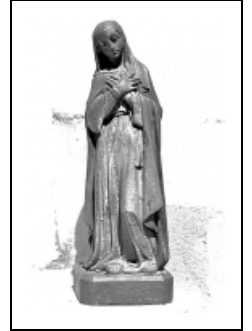

Historique

En plus de la statue de la Vierge, du Christ en croix et de la cloche, un calice de la 2e moitié du 19e siècle. Il porte le poinçon de garantie gros ouvrage 1er titre de 1838-1973 et le poinçon de maître des frères Favier, orfèvres à Lyon (F.F. un soleil).