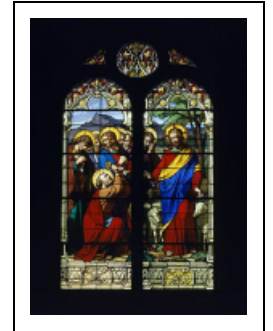

Historique

Les verrières (baie 1 à 4 : saint Paul, saint Pierre, Vierge de l'Immaculée Conception et le Christ bénissant) sont signées par le peintre-verrier Joseph Janin de Nancy, celui de la baie 1 étant daté 1896. 3 tableaux : saint Jacques, saint Barthélémy et saint Jacques le mineur, du milieu du 19e siècle, sont en très mauvais état. Un calice et sa patène, en argent doré est l'oeuvre de l'orfèvre lyonnais Thomas Joseph Armand-Calliat et date de la 2e moitié du 19e siècle. Un autre calice, en argent doré, porte le poinçon de l'orfèvre lyonnais Henry Nesme et date de la 1ère moitié du 20e siècle.