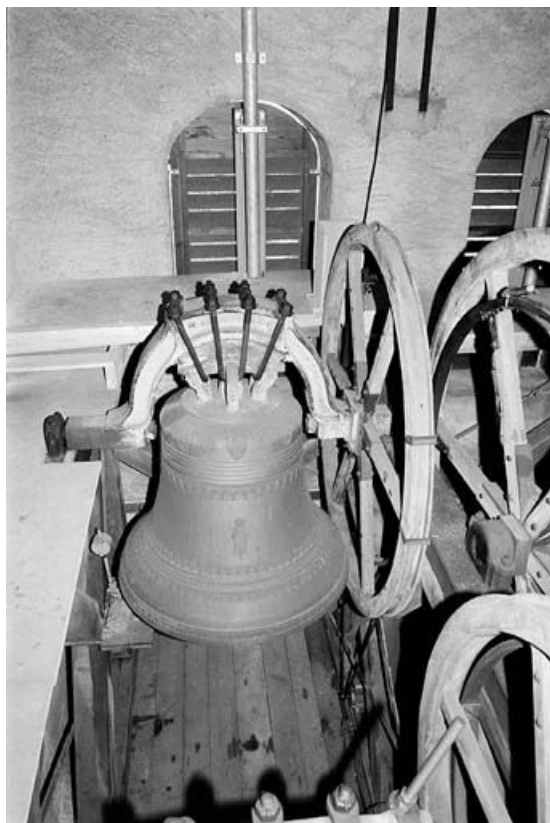

Vue générale.

39, Les Rousses rue Abbé Marc Berthet

N° de l'illustration : 20003900773Z

Date : 2000

Auteur : Jérôme Mongreville

Reproduction soumise à autorisation du titulaire des droits d'exploitation

© Région Bourgogne-Franche-Comté, Inventaire du patrimoine