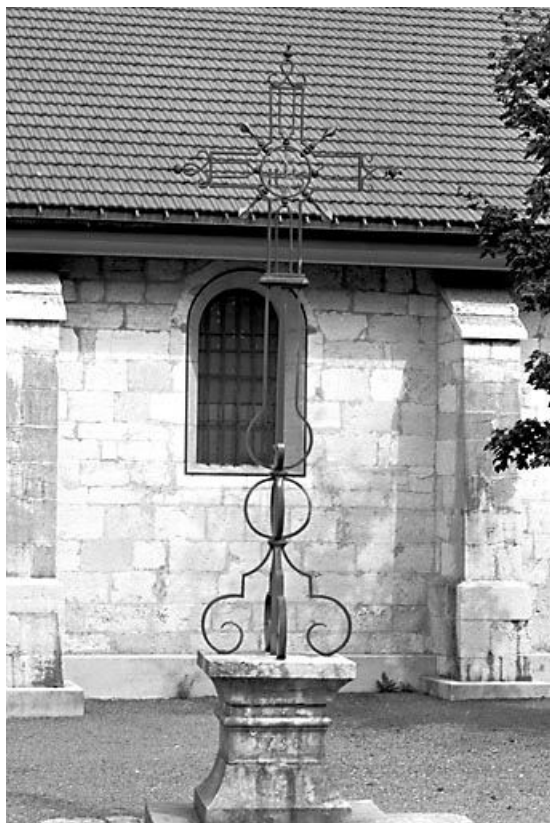

Vue générale.

39, Les Rousses rue Abbé Marc Berthet

N° de l'illustration : 20003900523X

Date : 2000

Auteur : Jérôme Mongreville

Reproduction soumise à autorisation du titulaire des droits d'exploitation

© Région Bourgogne-Franche-Comté, Inventaire du patrimoine