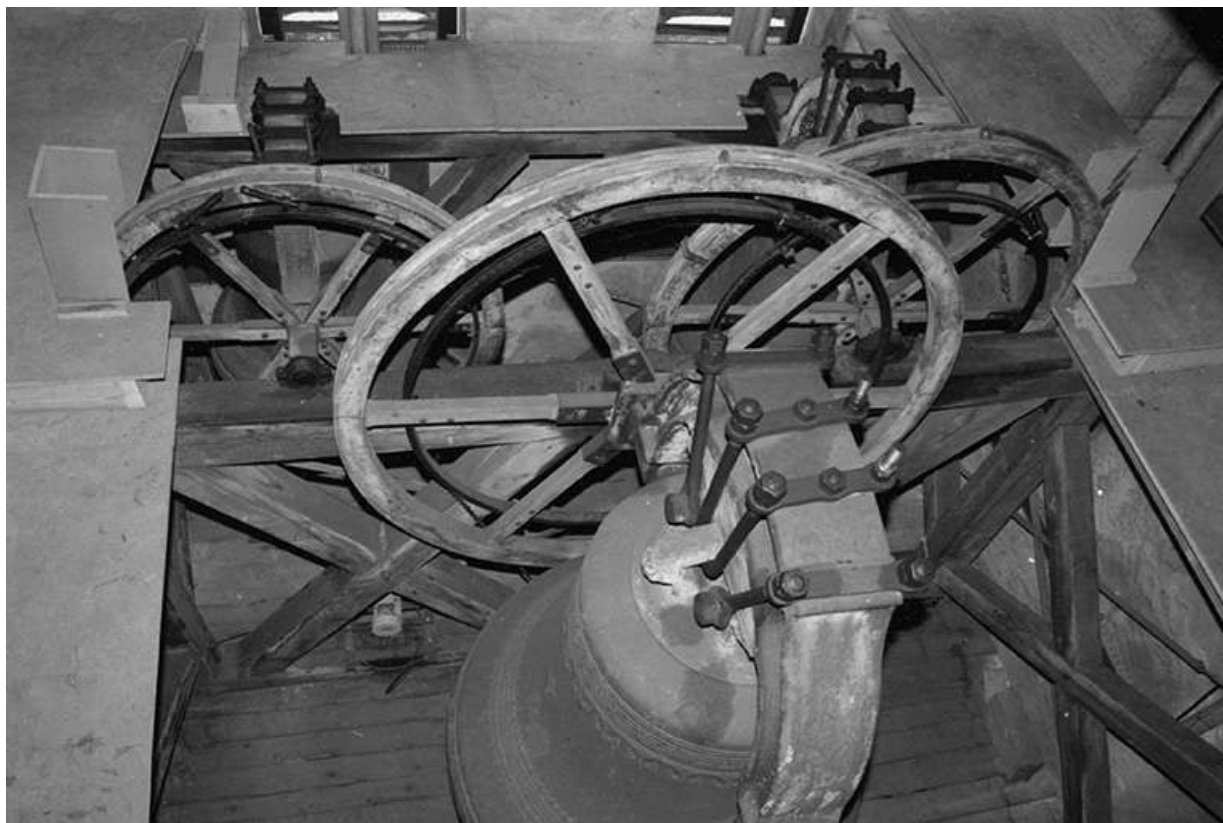

Date : 2000

Auteur : Yves Sancey

Reproduction soumise à autorisation du titulaire des droits d'exploitation

© Inventaire général, ADAGP

Vue d'ensemble plongeante.

39, Les Rousses rue Abbé Marc Berthet

N° de l'illustration : 20003900775Z