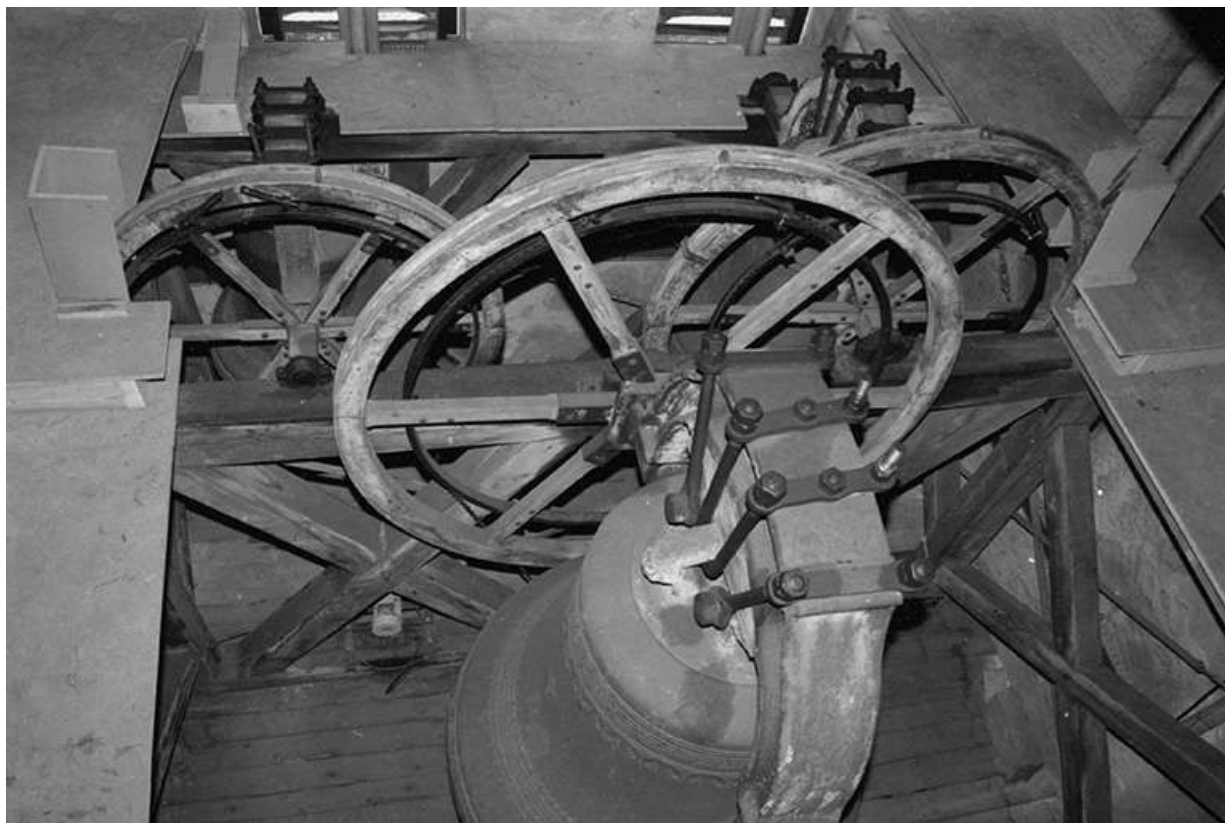

**Vue générale.**

39, Les Rousses rue Abbé Marc Berthet

N° de l'illustration : 20003900648VA

Date : 2000

Auteur : Yves Sancey

Reproduction soumise à autorisation du titulaire des droits d'exploitation

© Inventaire général, ADAGP