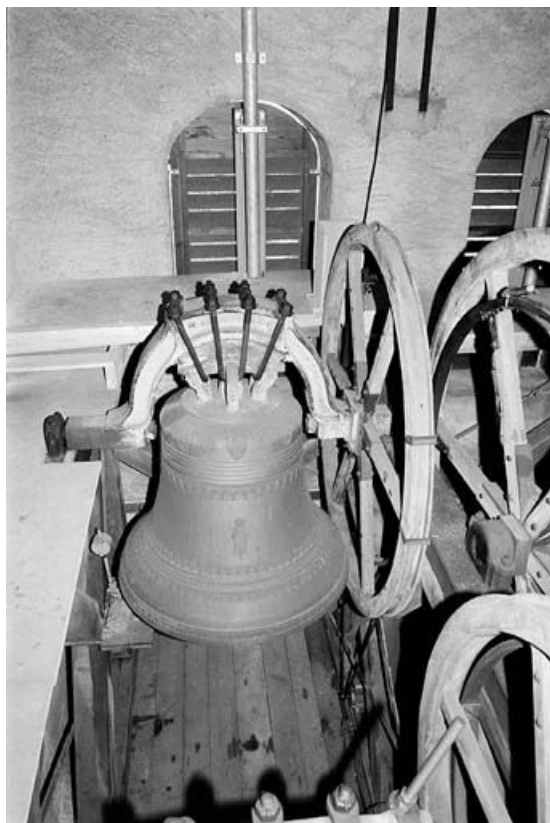

**Vue d'ensemble plongeante.**

39, Les Rousses rue Abbé Marc Berthet

N° de l'illustration : 20003900775Z

Date : 2000

Auteur : Jérôme Mongreville

Reproduction soumise à autorisation du titulaire des droits d'exploitation