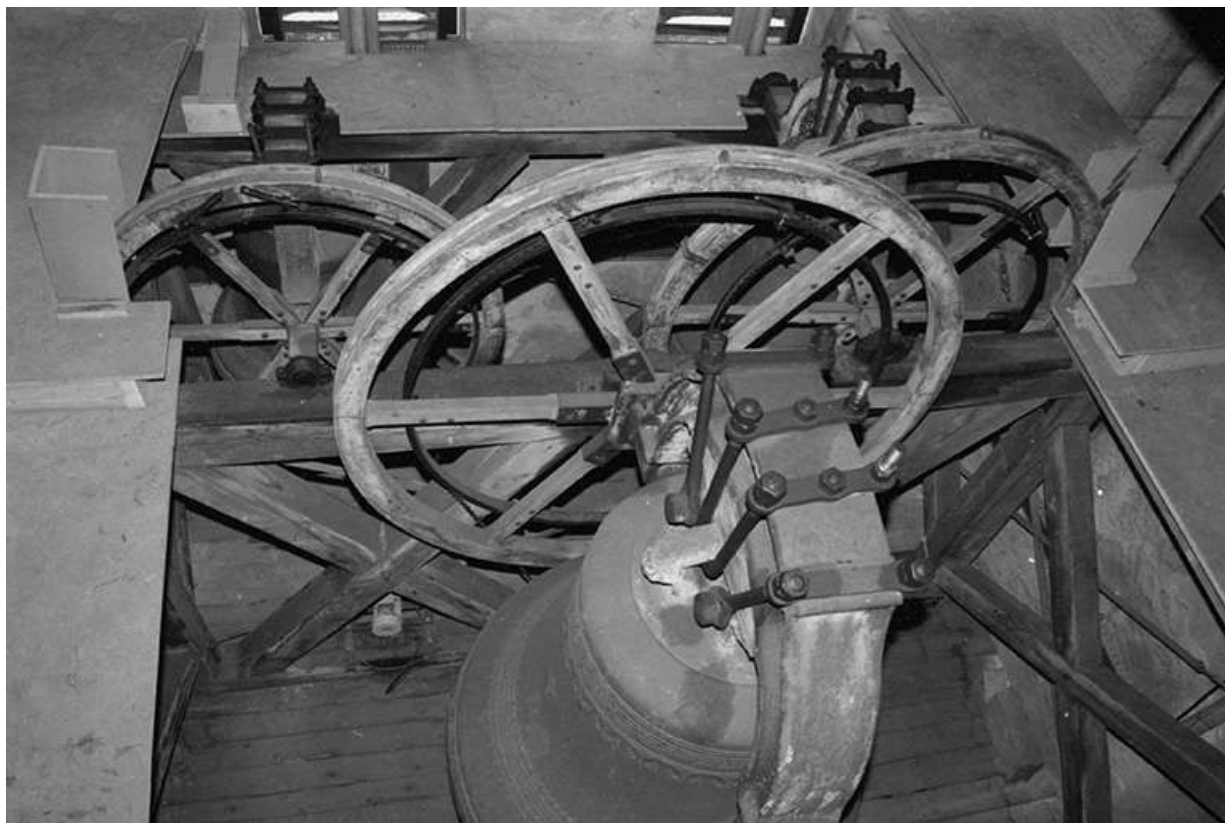

Date : 2000

Auteur : Yves Sancey

Reproduction soumise à autorisation du titulaire des droits d'exploitation

© Inventaire général, ADAGP

Vue d'ensemble plongeante.

39, Les Rousses rue Abbé Marc Berthet

N° de l'illustration : 20003900775Z