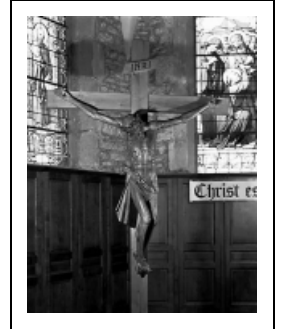

## CROIX : CHRIST EN CROIX

Bourgogne-Franche-Comté, Jura  
Les Rousses

Situé dans : Église paroissiale Saint-Pierre

Dossier IM39001837 réalisé en 1999 revu en  
2004

Auteur(s) : Bernard Pontefract, Laurent Poupard

### Historique

Le Christ en croix date du 18e siècle.

**Période(s) principale(s)** : 18e siècle

### Éléments descriptifs

**Catégories** : sculpture

**Structures** : revers sculpté

### Iconographie :

Iconographie et décor : Christ en croix

Christ en croix