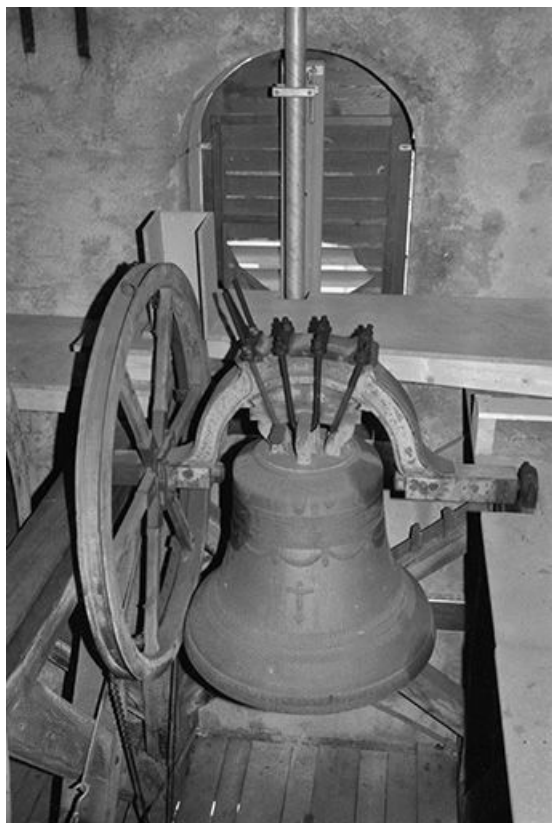

Vue d'ensemble.

N° de l'illustration : 20003900772Z

Date : 2000

Auteur : Jérôme Mongreville

Reproduction soumise à autorisation du titulaire des droits d'exploitation

© Région Bourgogne-Franche-Comté, Inventaire du patrimoine