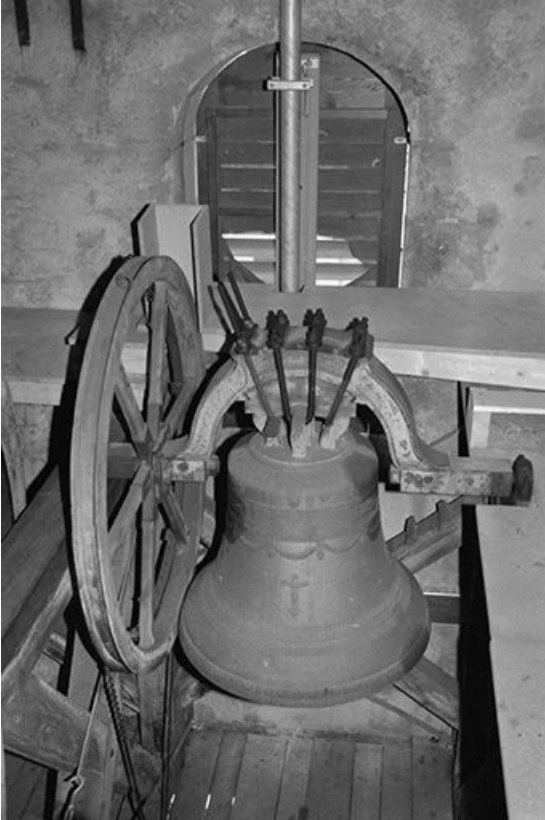

Vue d'ensemble.

N° de l'illustration : 20003900772Z

Date : 2000

Auteur : Jérôme Mongreville

Reproduction soumise à autorisation du titulaire des droits d'exploitation
© Région Bourgogne-Franche-Comté, Inventaire du patrimoine