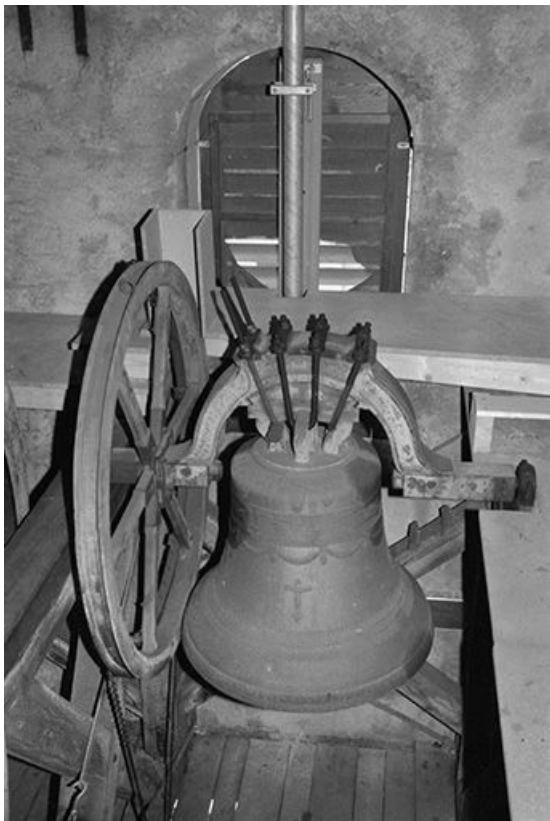

Vue d'ensemble.

N° de l'illustration : 20003900772Z

Date : 2000

Auteur : Jérôme Mongreville

Reproduction soumise à autorisation du titulaire des droits d'exploitation

© Région Bourgogne-Franche-Comté, Inventaire du patrimoine