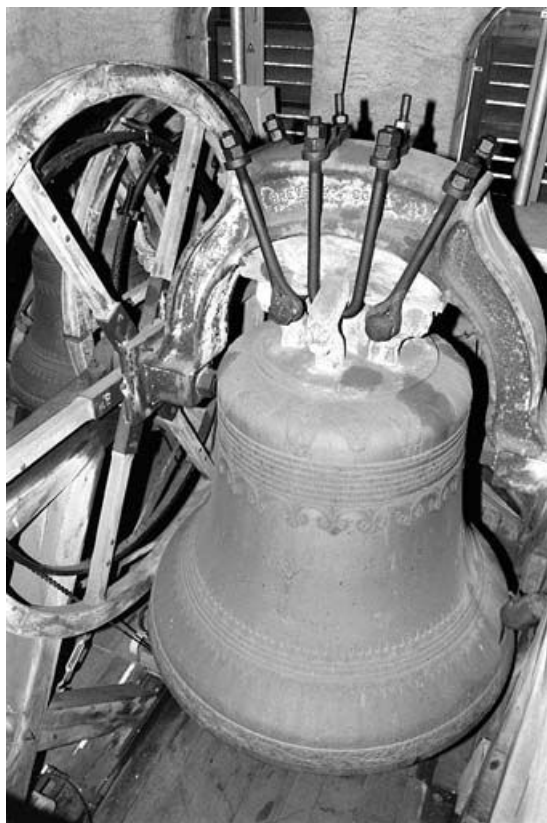

Vue d'ensemble.

39, Les Rousses rue Abbé Marc Berthet

N° de l'illustration : 20003900774Z

Date : 2000

Auteur : Jérôme Mongreville

Reproduction soumise à autorisation du titulaire des droits d'exploitation

© Région Bourgogne-Franche-Comté, Inventaire du patrimoine