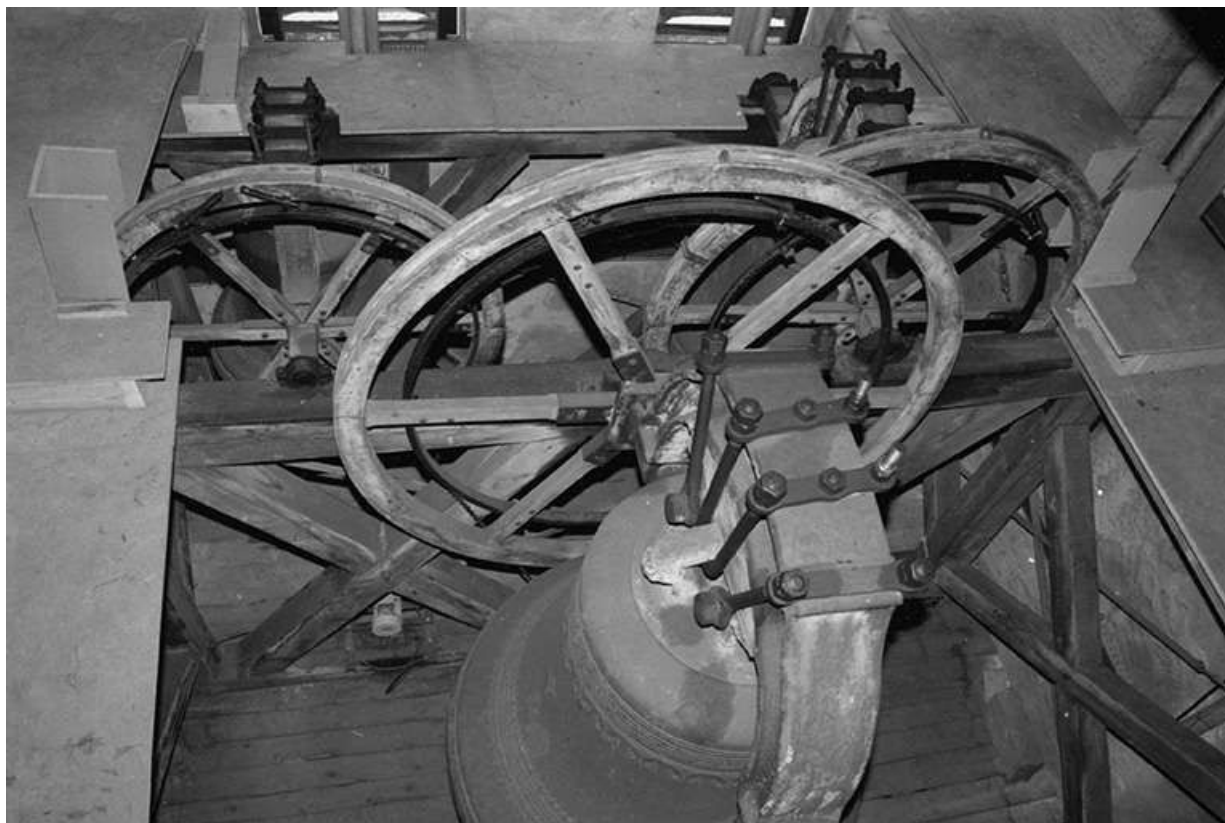

### Historique

La cloche a été fondue par les fils de Georges Paccard, fondeurs de cloches en 1914. Elle a été à nouveau fondue par les mêmes fondeurs de cloches après l'incendie du 19 août 1918.

**Période(s) principale(s)** : 1er quart 20e siècle

### Éléments descriptifs

**Catégories** : fonderie de cloches

### Iconographie :

Iconographie et décor : Christ en croix ; Vierge à l'Enfant ; Immaculée Conception ; Sacré Coeur

Christ en croix

Vierge à l'Enfant

Immaculée Conception

Sacré Coeur