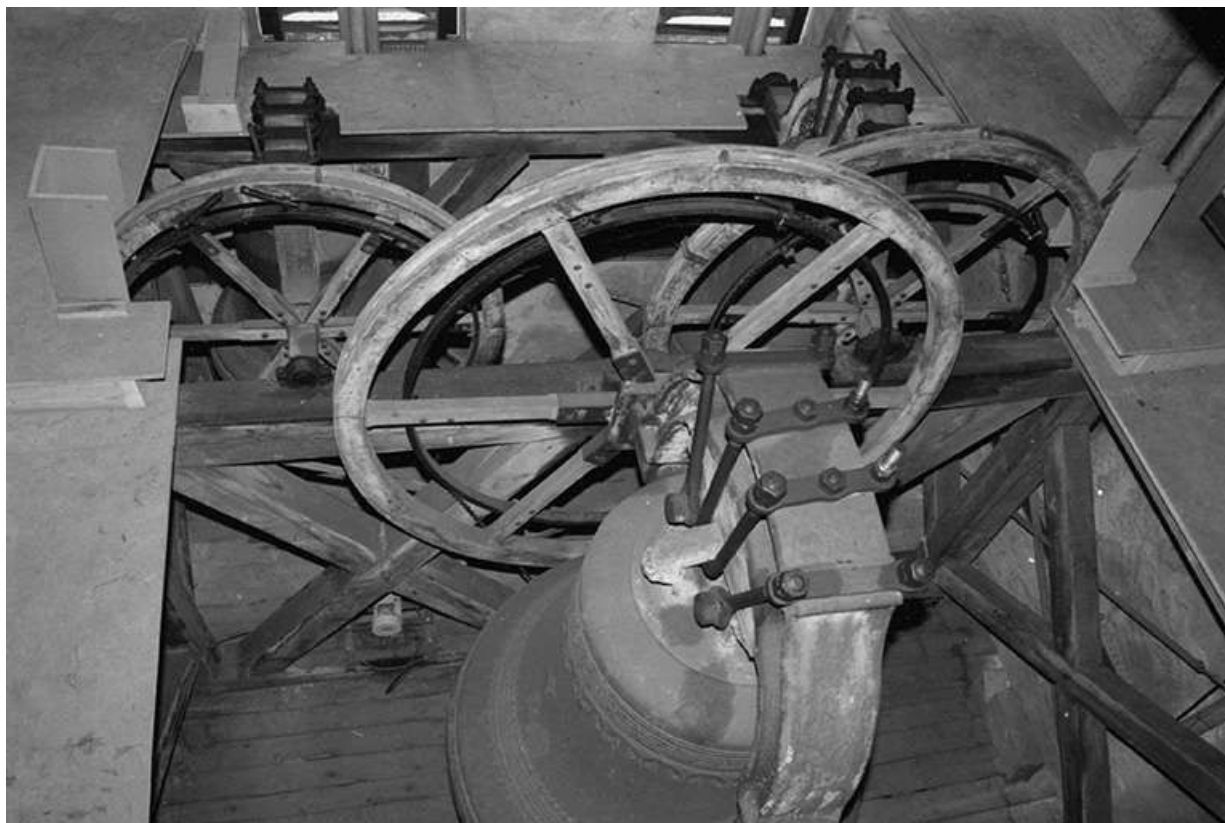

Historique

La cloche a été fondue par les fils de Georges Paccard, fondeurs de cloches en 1914. Elle a été à nouveau fondue par les mêmes fondeurs de cloches après l'incendie du 19 août 1918.

Période(s) principale(s) : 1er quart 20e siècle

Sacré Coeur

Informations complémentaires

- **Voir le dossier numérisé** : <https://patrimoine.bourgognefranchecomte.fr/gtrudov/IM39001830/index.htm>

Aire d'étude et canton : Morez

Dénomination : cloche

© Région Bourgogne-Franche-Comté, Inventaire du patrimoine