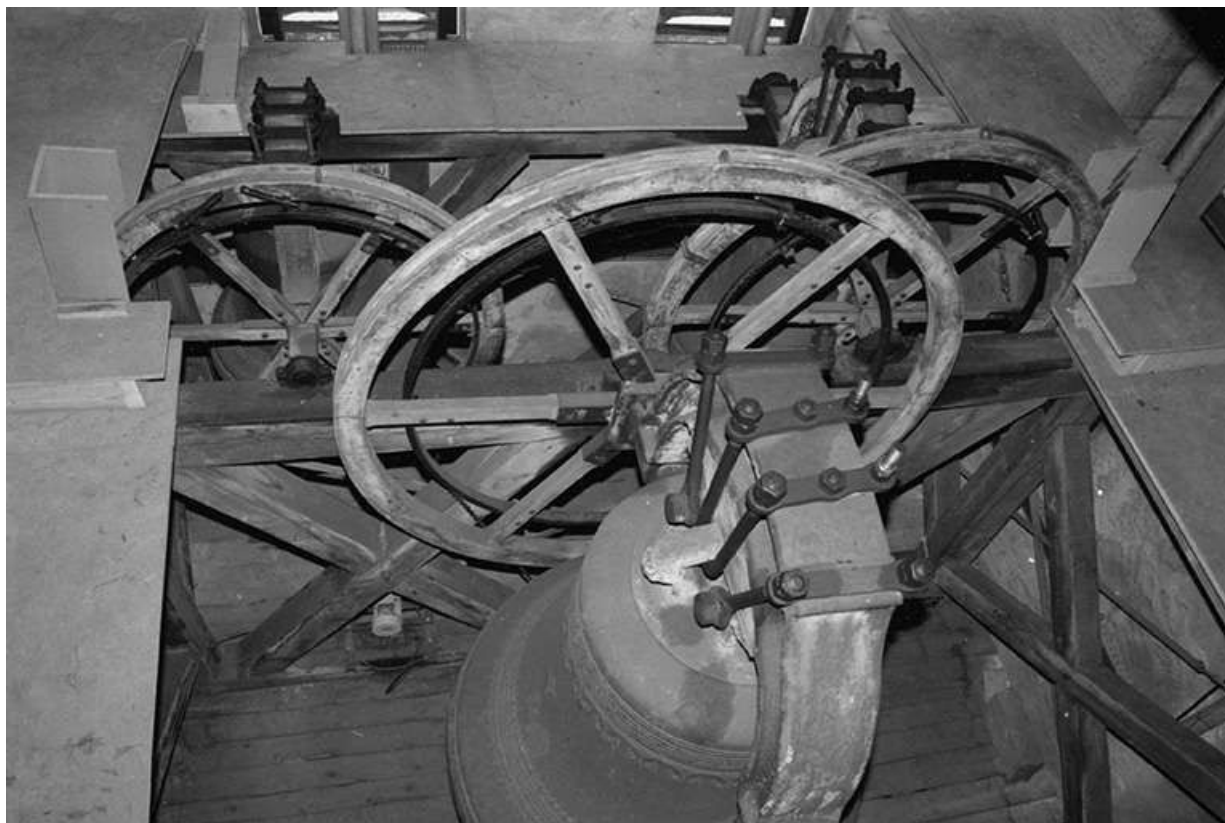

Historique

La cloche a été fondue par les fils de Georges Paccard, fondeurs de cloches en 1914. Elle a été à nouveau fondue par les mêmes fondeurs de cloches après l'incendie du 19 août 1918.

Période(s) principale(s) : 1er quart 20e siècle

Sacré Coeur

Informations complémentaires

• **Voir le dossier numérisé** : <https://patrimoine.bourgognefranchecomte.fr/gtrudov/IM39001830/index.htm>

Aire d'étude et canton : Morez

Dénomination : cloche

© Région Bourgogne-Franche-Comté, Inventaire du patrimoine