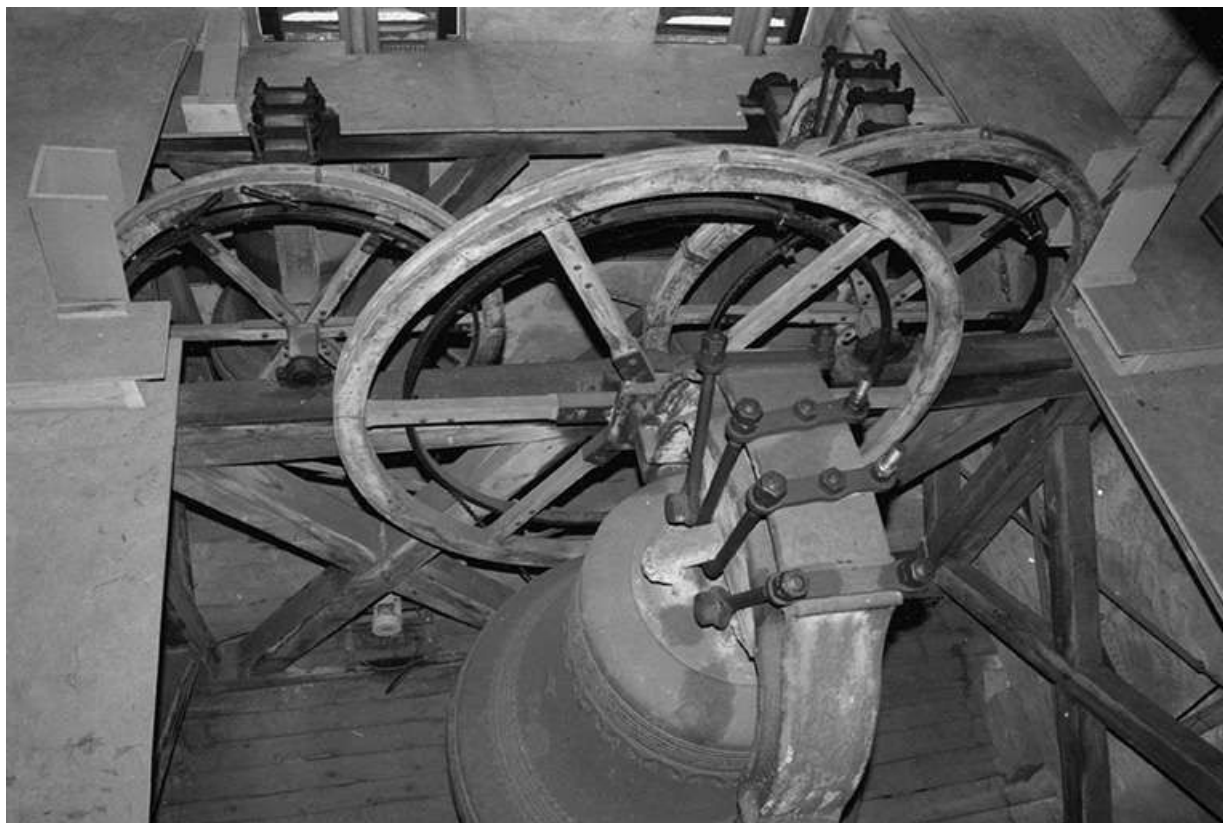

Historique

La cloche a été fondue par les fils de Georges Paccard, fondeurs de cloches en 1914. Elle a été à nouveau fondue par les mêmes fondeurs de cloches après l'incendie du 19 août 1918.

Période(s) principale(s) : 1er quart 20e siècle

Sacré Coeur

Informations complémentaires

- **Voir le dossier numérisé** : <https://patrimoine.bourgognefranchecomte.fr/gtrudov/IM39001830/index.htm>

Aire d'étude et canton : Morez

Dénomination : cloche

© Région Bourgogne-Franche-Comté, Inventaire du patrimoine