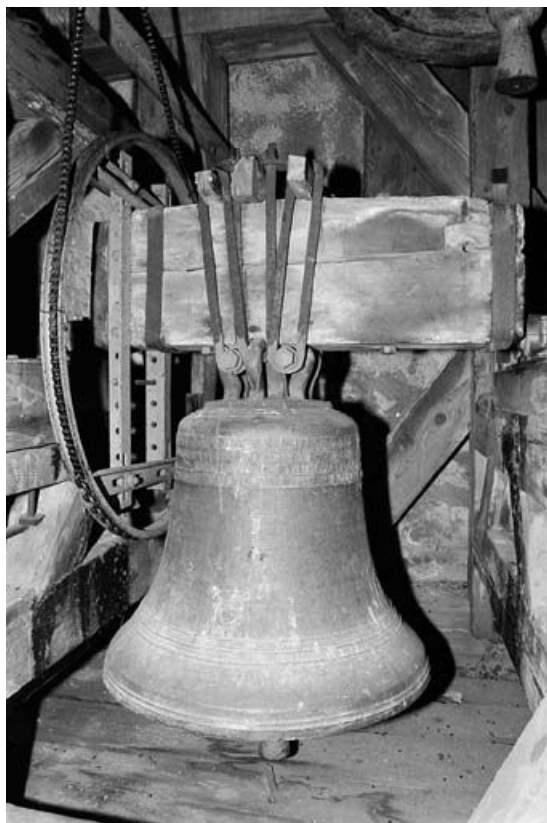

Vue générale.

N° de l'illustration : 20003900769Z

Date : 2000

Auteur : Jérôme Mongreville

Reproduction soumise à autorisation du titulaire des droits d'exploitation

© Région Bourgogne-Franche-Comté, Inventaire du patrimoine