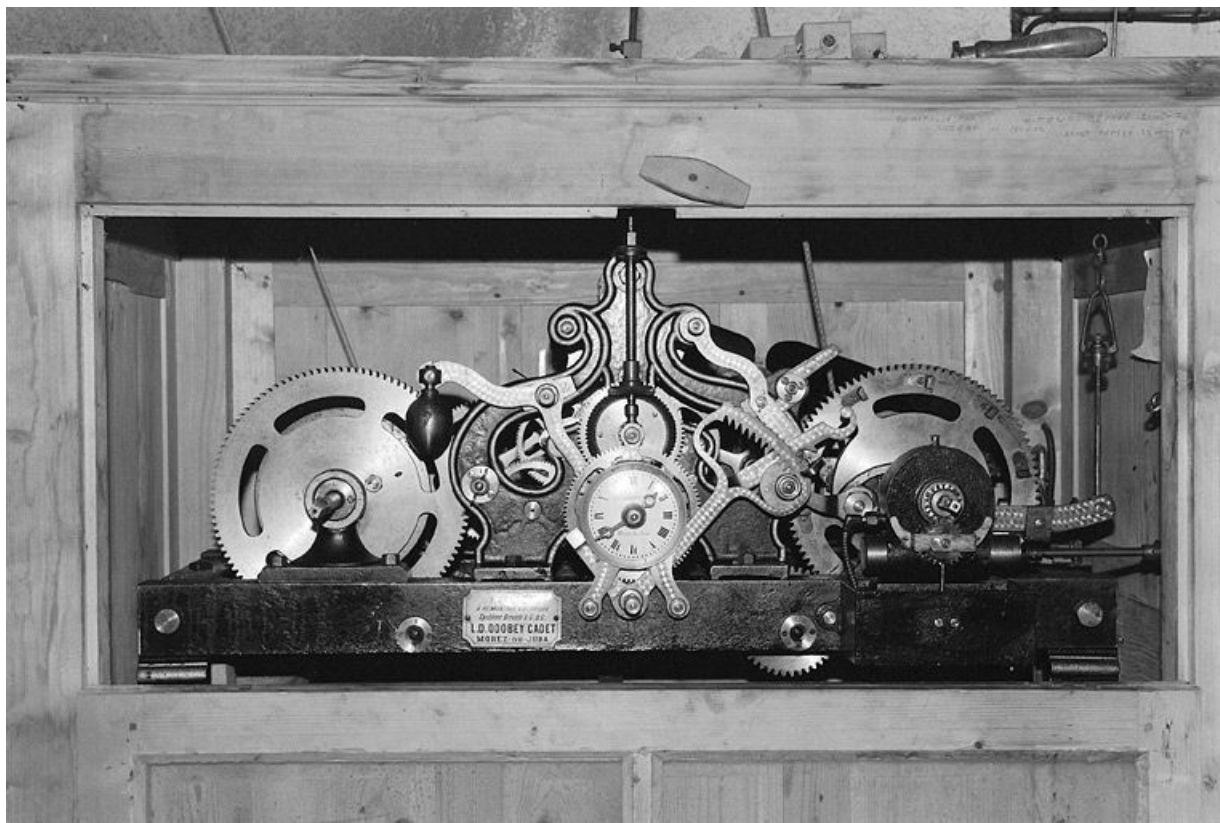

Vue d'ensemble.

N° de l'illustration : 20003900762Z

Date : 2000

Auteur : Jérôme Mongreville

Reproduction soumise à autorisation du titulaire des droits d'exploitation

© Région Bourgogne-Franche-Comté, Inventaire du patrimoine