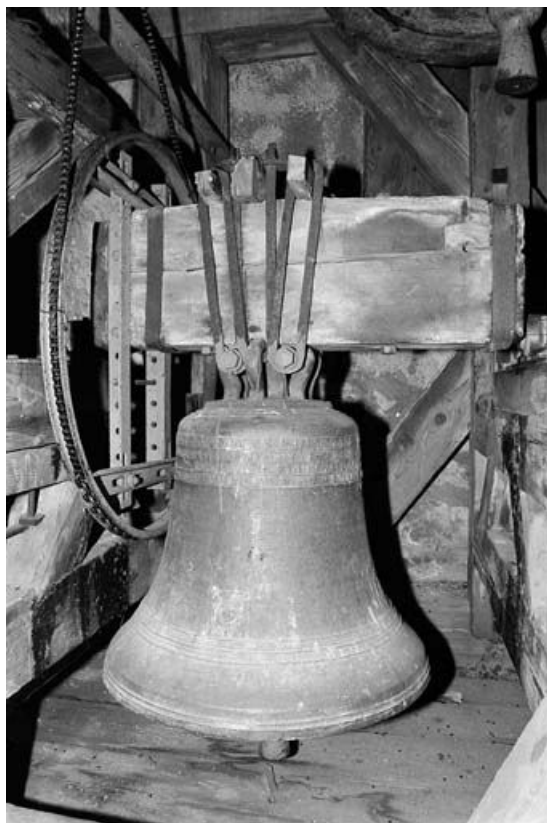

Vue générale.

N° de l'illustration : 20003900771Z

Date : 2000

Auteur : Jérôme Mongreville

Reproduction soumise à autorisation du titulaire des droits d'exploitation

© Région Bourgogne-Franche-Comté, Inventaire du patrimoine