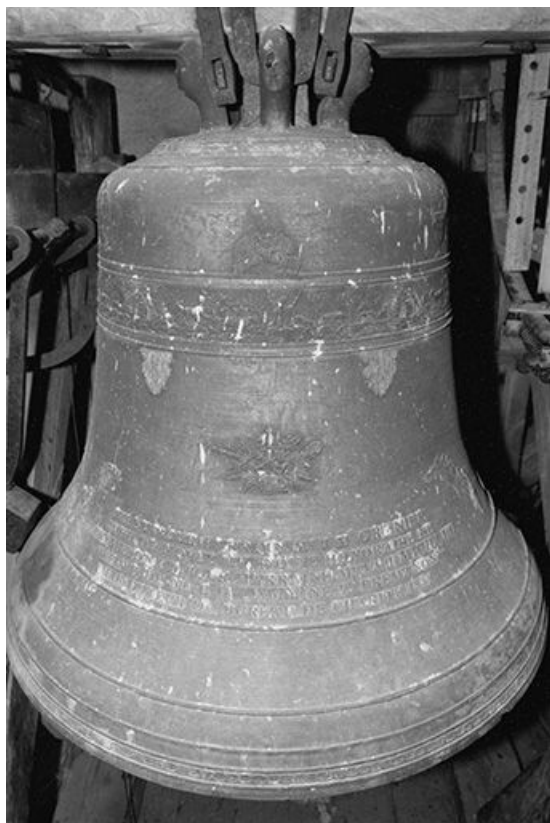

Vue générale.

N° de l'illustration : 20003900770Z

Date : 2000

Auteur : Jérôme Mongreville

Reproduction soumise à autorisation du titulaire des droits d'exploitation

© Région Bourgogne-Franche-Comté, Inventaire du patrimoine