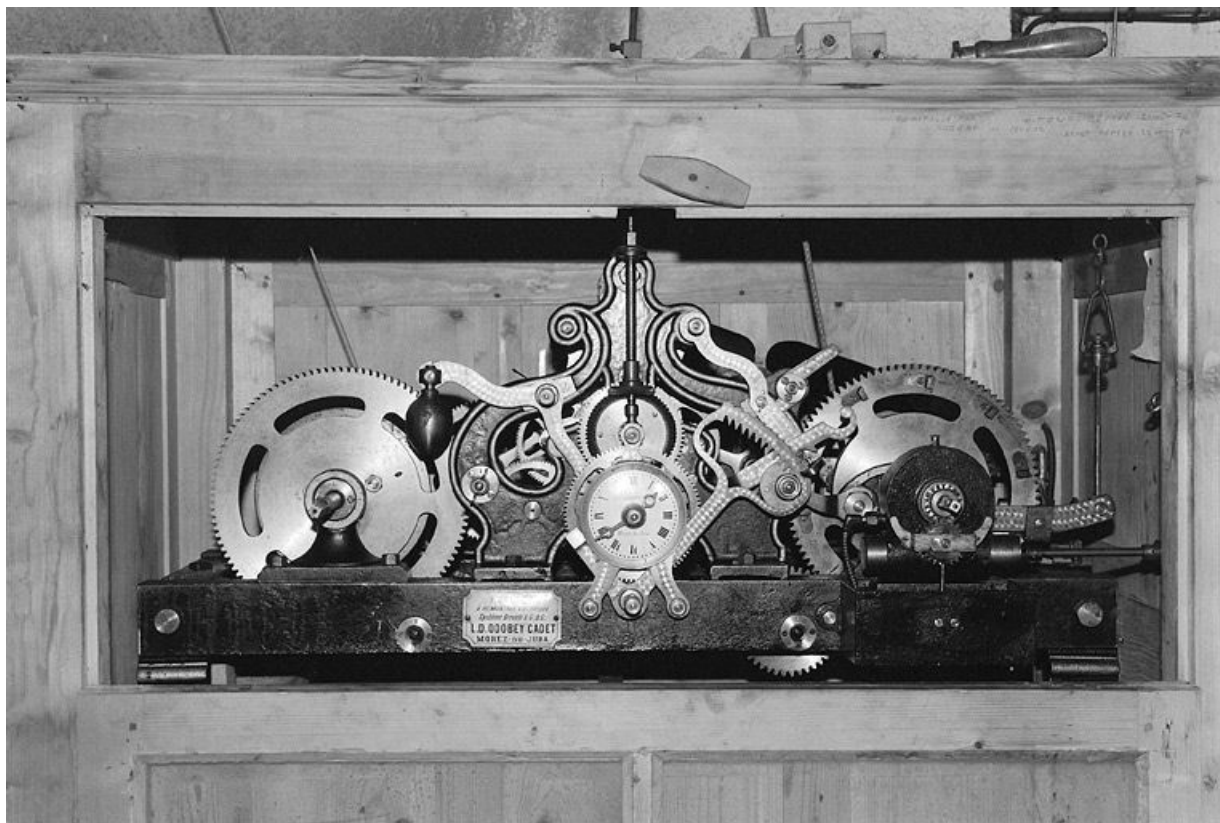

Vue générale.

N° de l'illustration : 20003900769Z

Date : 2000

Auteur : Jérôme Mongreville

Reproduction soumise à autorisation du titulaire des droits d'exploitation

© Région Bourgogne-Franche-Comté, Inventaire du patrimoine