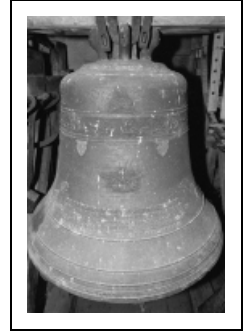

1ÈRE CLOCHE DITE MARIE-ANNE-THÉRÈSE

Bourgogne-Franche-Comté, Jura
Prémanon

Situé dans : Église paroissiale Saint-Barthélemy

Dossier IM39001823 réalisé en 1999 revu en
2004

Auteur(s) : Bernard Pontefract, Laurent Poupard