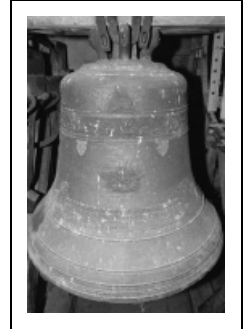

1ÈRE CLOCHE DITE MARIE-ANNE-THÉRÈSE

Bourgogne-Franche-Comté, Jura
Prémanon

Situé dans : Église paroissiale Saint-Barthélemy

Dossier IM39001823 réalisé en 1999 revu en
2004

Auteur(s) : Bernard Pontefract, Laurent Poupard