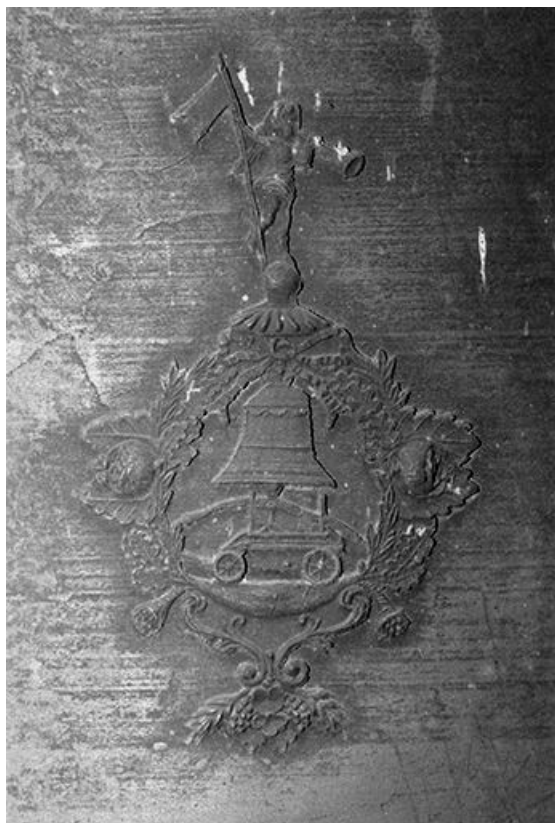

Reproduction soumise à autorisation du titulaire des droits d'exploitation

© Région Bourgogne-Franche-Comté, Inventaire du patrimoine

**Décor du 2e registre : scène de chasse (partie droite).**

39, Prémamanon rue Abbé Barthelet