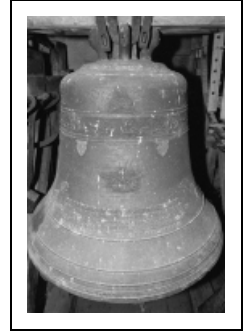

## 1ÈRE CLOCHE DITE MARIE-ANNE-THÉRÈSE

Bourgogne-Franche-Comté, Jura  
Prémanon

Situé dans : Église paroissiale Saint-Barthélemy

Dossier IM39001823 réalisé en 1999 revu en  
2004

Auteur(s) : Bernard Pontefract, Laurent Poupard

### Historique

La cloche a été fondue en 1858 par François Humbert, fondeur de cloches à Morteau (Doubs). Son parrain en fut J.M. Grenier, curé de Morez, chanoine honoraire, né à Prémanon et sa marraine Mme A.T. Michaud, veuve de P.H. Lamy, fondateur du bureau de Charité.