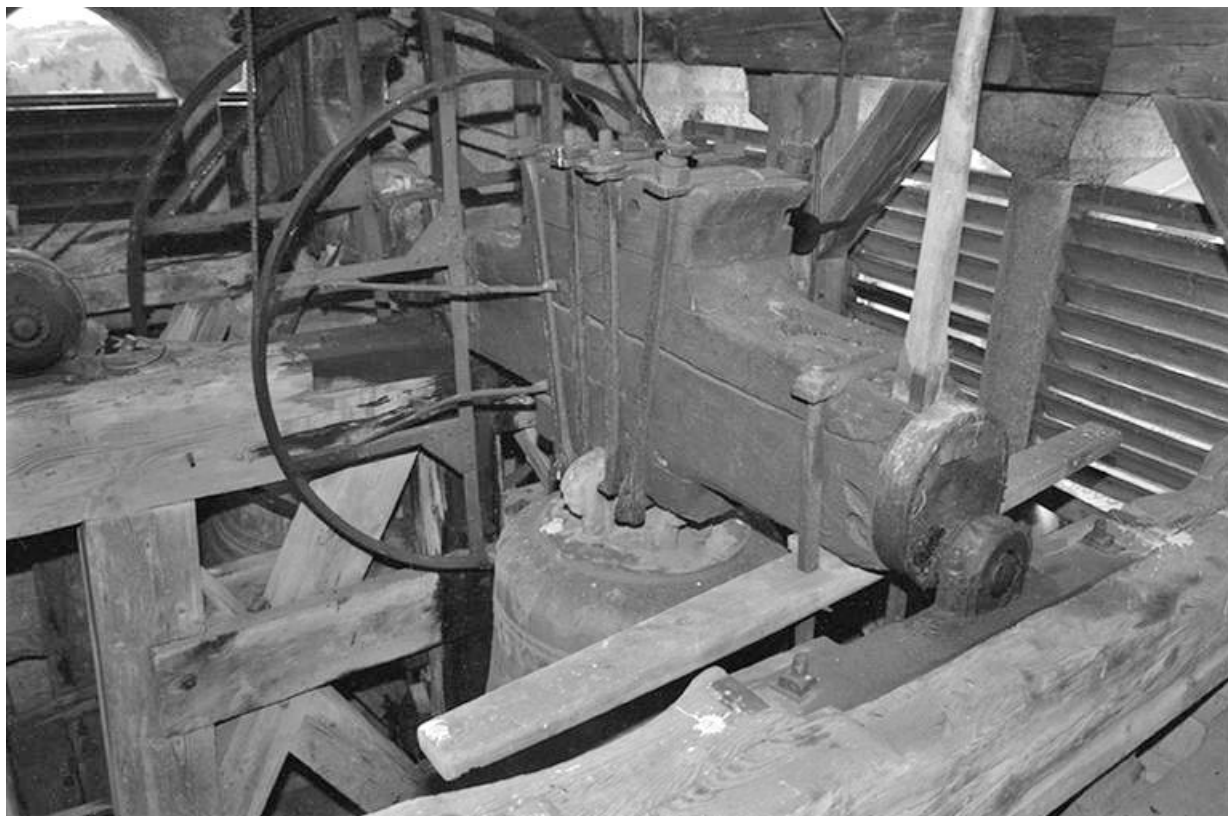

Vue d'ensemble, du sud-ouest.
39, Longchaumois rue de l' Eglise

N° de l'illustration : 20003900751Z

Date : 2000

Auteur : Jérôme Mongreville

Reproduction soumise à autorisation du titulaire des droits d'exploitation

© Région Bourgogne-Franche-Comté, Inventaire du patrimoine