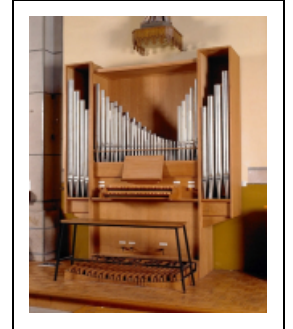

LE MOBILIER DE L'ÉGLISE PAROISSIALE DE LA NATIVITÉ-DE-LA-VIERGE

Bourgogne-Franche-Comté, Jura
Bois-d'Amont

Situé dans : Église paroissiale de la Nativité-de-la-Vierge

Dossier IM39001782 réalisé en 1999 revu en 2004

Auteur(s) : Bernard Pontefract, Laurent Poupard

Historique

Deux calices, un calice et sa patène et un ciboire portent le poinçon des Frères Favier, orfèvres à Lyon, un ciboire celui de Villard et Fabre, orfèvres à Lyon. 6 verrières sont signées par Bessac maître verrier à Grenoble (Isère). Un bénitier en marbre de Pratz (Jura) avec pied en balustre et cuve hémisphérique, date de la 1ère moitié du 19e siècle.