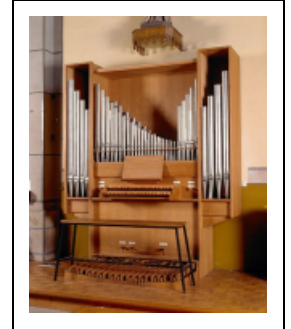

LE MOBILIER DE L'ÉGLISE PAROISSIALE DE LA NATIVITÉ-DE-LA-VIERGE

Bourgogne-Franche-Comté, Jura
Bois-d'Amont

Situé dans : Église paroissiale de la Nativité-de-la-Vierge

Dossier IM39001782 réalisé en 1999 revu en 2004
Auteur(s) : Bernard Pontefract, Laurent Poupard

Historique

Deux calices, un calice et sa patène et un ciboire portent le poinçon des Frères Favier, orfèvres à Lyon, un ciboire celui de Villard et Fabre, orfèvres à Lyon. 6 verrières sont signées par Bessac maître verrier à Grenoble (Isère). Un bénitier en marbre de Pratz (Jura) avec pied en balustre et cuve hémisphérique, date de la 1ère moitié du 19e siècle.