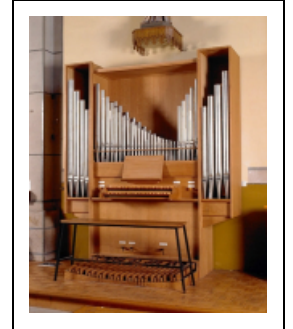

LE MOBILIER DE L'ÉGLISE PAROISSIALE DE LA NATIVITÉ-DE-LA-VIERGE

Bourgogne-Franche-Comté, Jura
Bois-d'Amont

Situé dans : Église paroissiale de la Nativité-de-la-Vierge

Dossier IM39001782 réalisé en 1999 revu en 2004
Auteur(s) : Bernard Pontefract, Laurent Poupard

Historique

Deux calices, un calice et sa patène et un ciboire portent le poinçon des Frères Favier, orfèvres à Lyon, un ciboire celui de Villard et Fabre, orfèvres à Lyon. 6 verrières sont signées par Bessac maître verrier à Grenoble (Isère). Un bénitier en marbre de Pratz (Jura) avec pied en balustre et cuve hémisphérique, date de la 1ère moitié du 19e siècle.