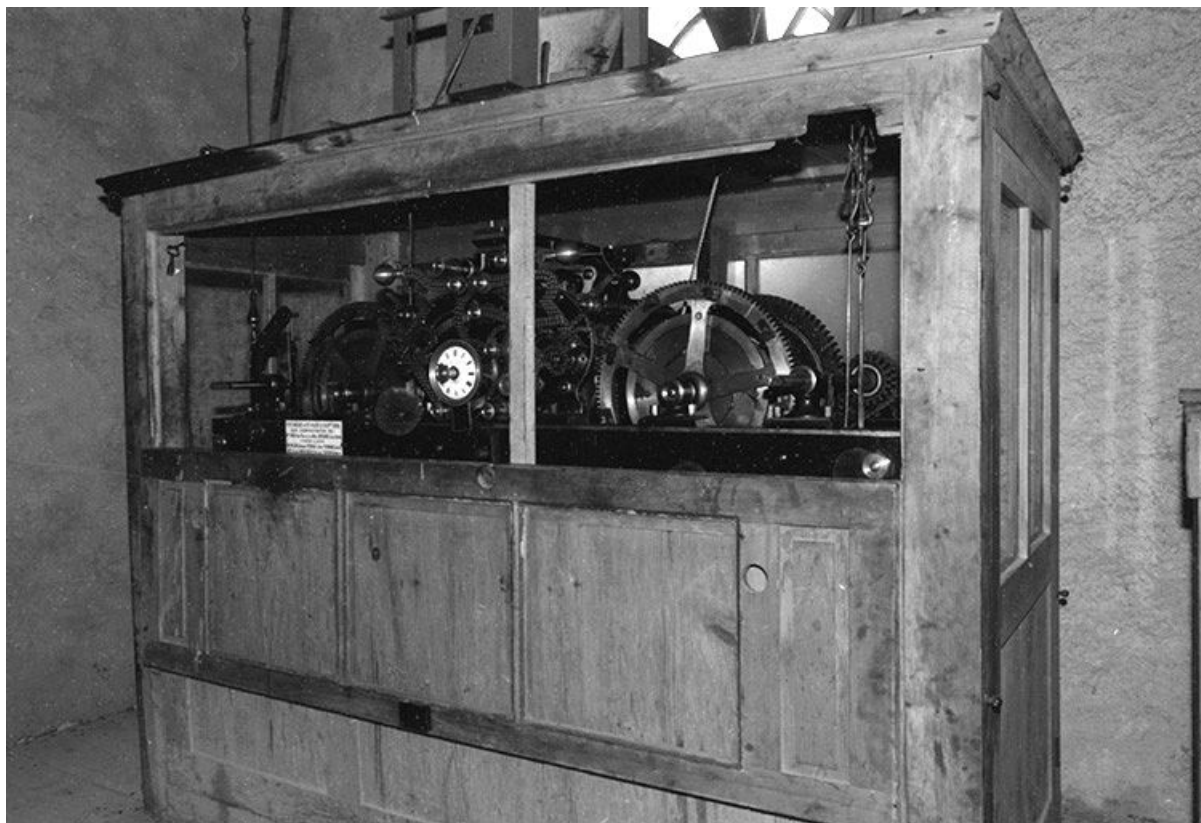

Vue d'ensemble, de trois quarts.

39, Bellefontaine C.D. 18

N° de l'illustration : 20003900760Z

Date : 2000

Auteur : Jérôme Mongreville

Reproduction soumise à autorisation du titulaire des droits d'exploitation

© Région Bourgogne-Franche-Comté, Inventaire du patrimoine