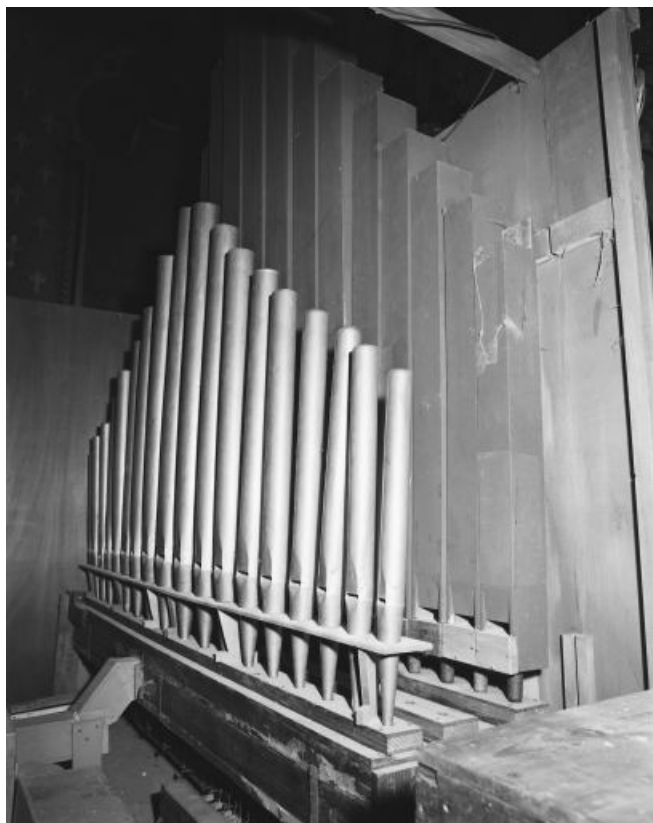

Tuyauterie de pédale, vue de trois quarts droit.

N° de l'illustration : 19853900340X

Date : 1985

Auteur : Jérôme Mongreville

Reproduction soumise à autorisation du titulaire des droits d'exploitation

© Région Bourgogne-Franche-Comté, Inventaire du patrimoine