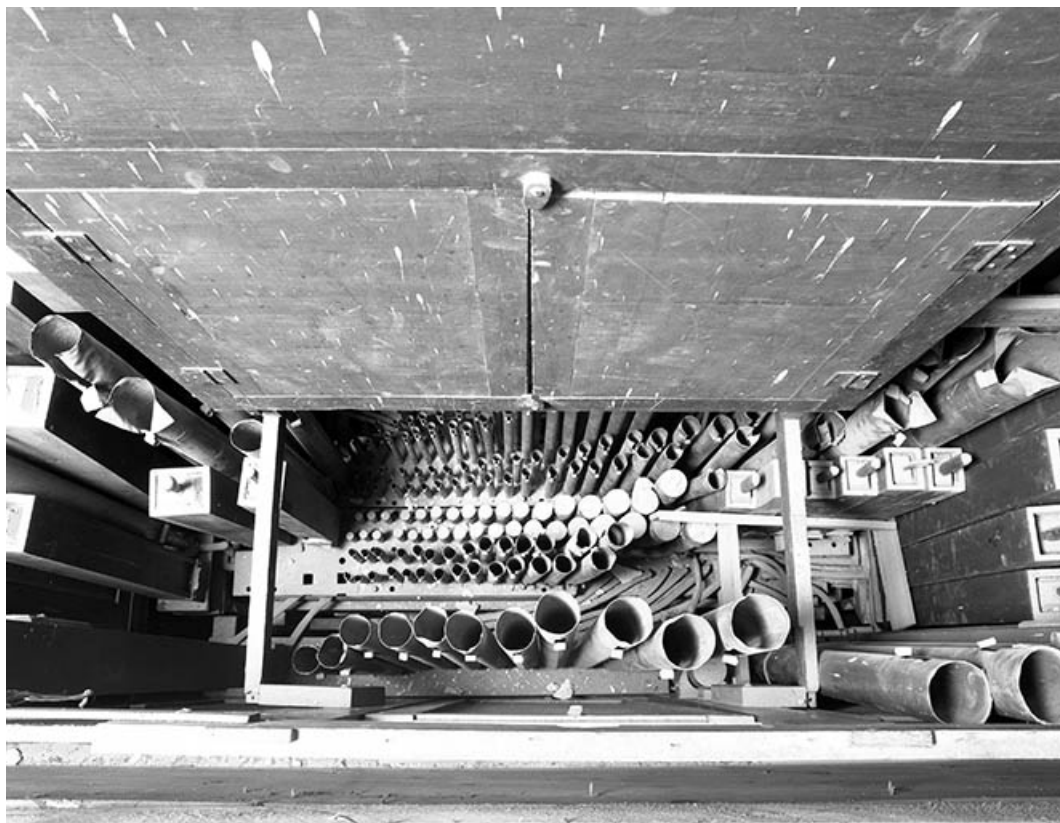

Vue plongeante sur la tuyauterie.

39, Les Rousses

N° de l'illustration : 19863900045X

Date : 1986

Auteur : Jérôme Mongreville

Reproduction soumise à autorisation du titulaire des droits d'exploitation

© Région Bourgogne-Franche-Comté, Inventaire du patrimoine