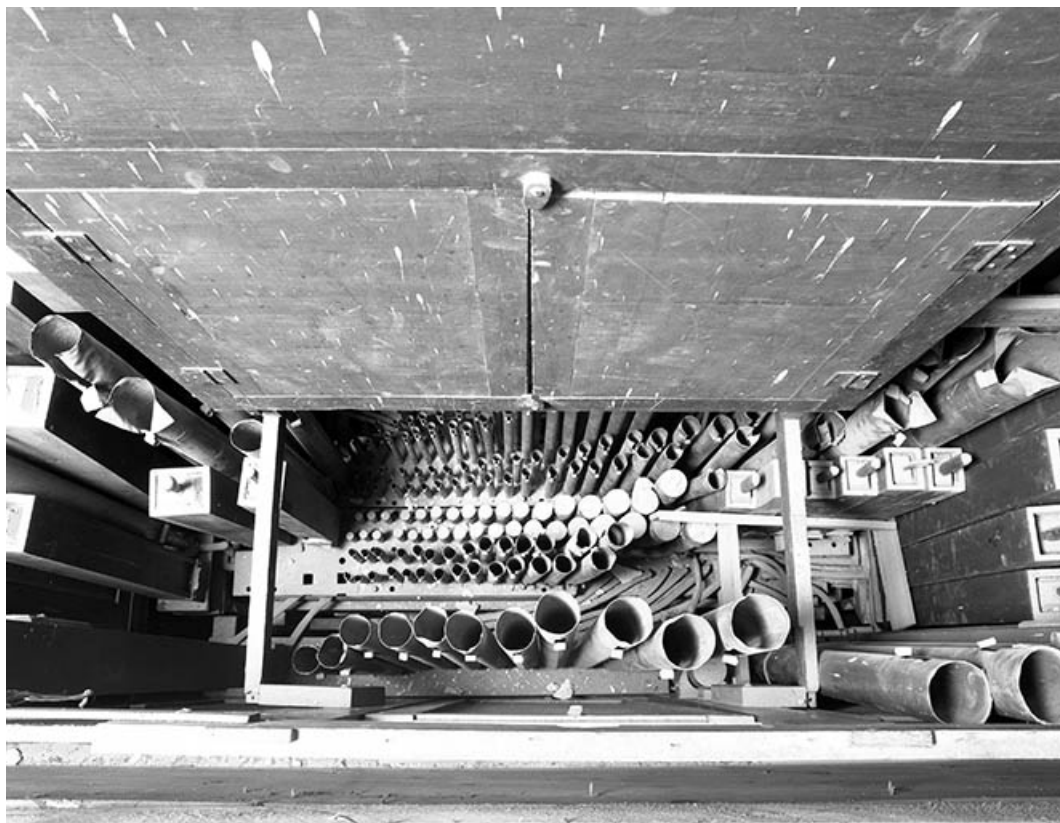

© Région Bourgogne-Franche-Comté, Inventaire du patrimoine

Vue plongeante sur la tuyauterie.

39, Les Rousses

N° de l'illustration : 19863900045X

Date : 1986

Auteur : Jérôme Mongreville

Reproduction soumise à autorisation du titulaire des droits d'exploitation