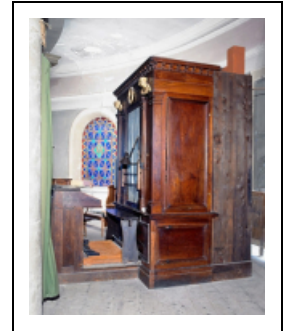

### Historique

L'instrument, du milieu du 19e siècle, est attribué à la maison Daublaine Callinet voire Ducroquet de Paris. Une première réfection a lieu vers 1870 (d'après une inscription relevée par Jean-François Muno) : le clavier transpositeur pourrait dater de cette époque. Une deuxième réfection est effectuée en 1938 par le facteur Louis Georgel d'Eurville-Bienville (Haute-Marne) : déplacement de la console (auparavant en fenêtre à l'arrière de l'orgue) et adjonction de jeux. En octobre et novembre 1983, une importante remise en état est effectuée par Jean-François Muno d'Esmoulins (Haute-Saône). Le buffet actuel résulte de divers remaniements : des photographies anciennes le montrent beaucoup plus grand.

### Description

L'orgue est composé d'un clavier unique (transpositeur) de 54 notes et d'un pédalier de 27 notes. La console est séparée et retournée. La transmission est mécanique, à l'exception de la pédale à traction pneumatique. Le buffet meuble, de style Empire, est formé d'une seule plate-face encadrée par 2 pilastres jumelés.

### Éléments descriptifs

**Catégories** : facture d'orgue, menuiserie, sculpture

**Structures** : plan rectangulaire

**Iconographie :**

L'ensemble du buffet est couronné par un entablement à corniche à modillons. Sur la frise se détachent 1 couronne dorée au-dessus de la plate-face et 2 têtes d'anges, également dorées, au-dessus des pilastres.  
ornementation modillon couronne  
angelot