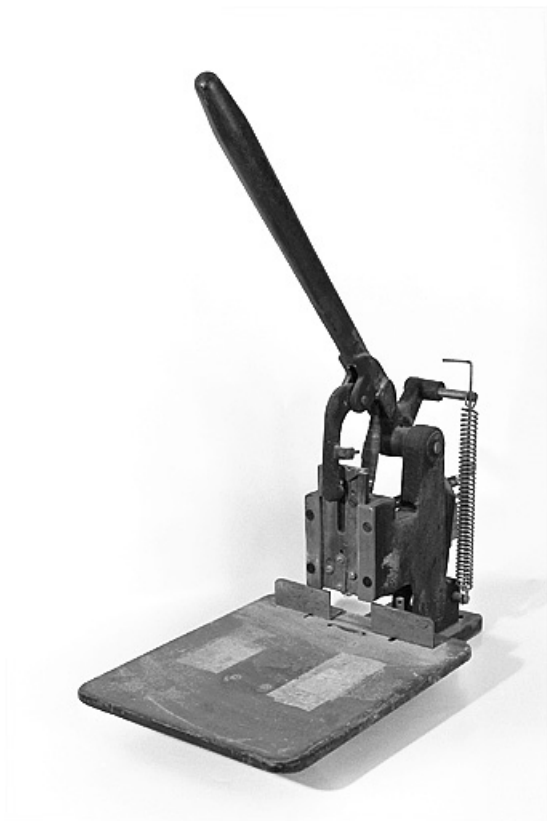

Deuxième agrafeuse : agrafeuse à plat.

39, Saint-Claude, 12 rue de la Poyat

N° de l'illustration : 20013900725X

Date : 2001

Auteur : Jérôme Mongreville

Reproduction soumise à autorisation du titulaire des droits d'exploitation

© Région Bourgogne-Franche-Comté, Inventaire du patrimoine