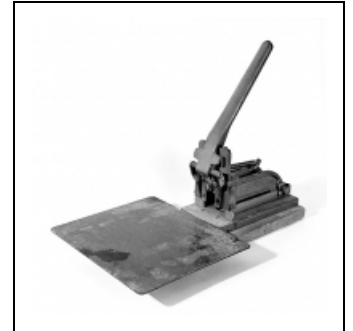

3 MACHINES À AGRAFER (AGRAFEUSES À PLAT ET À CHEVAL)

Bourgogne-Franche-Comté, Jura
Saint-Claude
12 rue de la Poyat

Situé dans : Maison, maison du peuple

Dossier IM39001710 réalisé en 2001 revu en 2002

Auteur(s) : Laurent Poupard

Historique

Cet ensemble se compose de trois machines àagrafer. La première (agrafeuse à cheval) date de la 1ère moitié du 20e siècle et a été achetée dans la décennie 1990 à l'imprimeur du journal Le Courrier de la Montagne, à Pontarlier (Doubs). Les deux autres sont du milieu et du 3e quart du 20e siècle.

Période(s) principale(s) : 1ère moitié 20e siècle / milieu 20e siècle / 3e quart 20e siècle

Description

Peinte en vert, la première de ces troisagrafeuses manuelles servait à l'agrafage des cahiers : ceux-ci étant placés à cheval sur son support vertical (d'où son nom), l'agrafe se trouvait au centre de la feuille, dans la pliure. La seconde machine, noire et munie d'une tablette en bois, et la troisième, de couleur grise avec une tablette métallique, étaient desagrafeuses à plat, utilisées pour unagrafage en bordure de feuille.