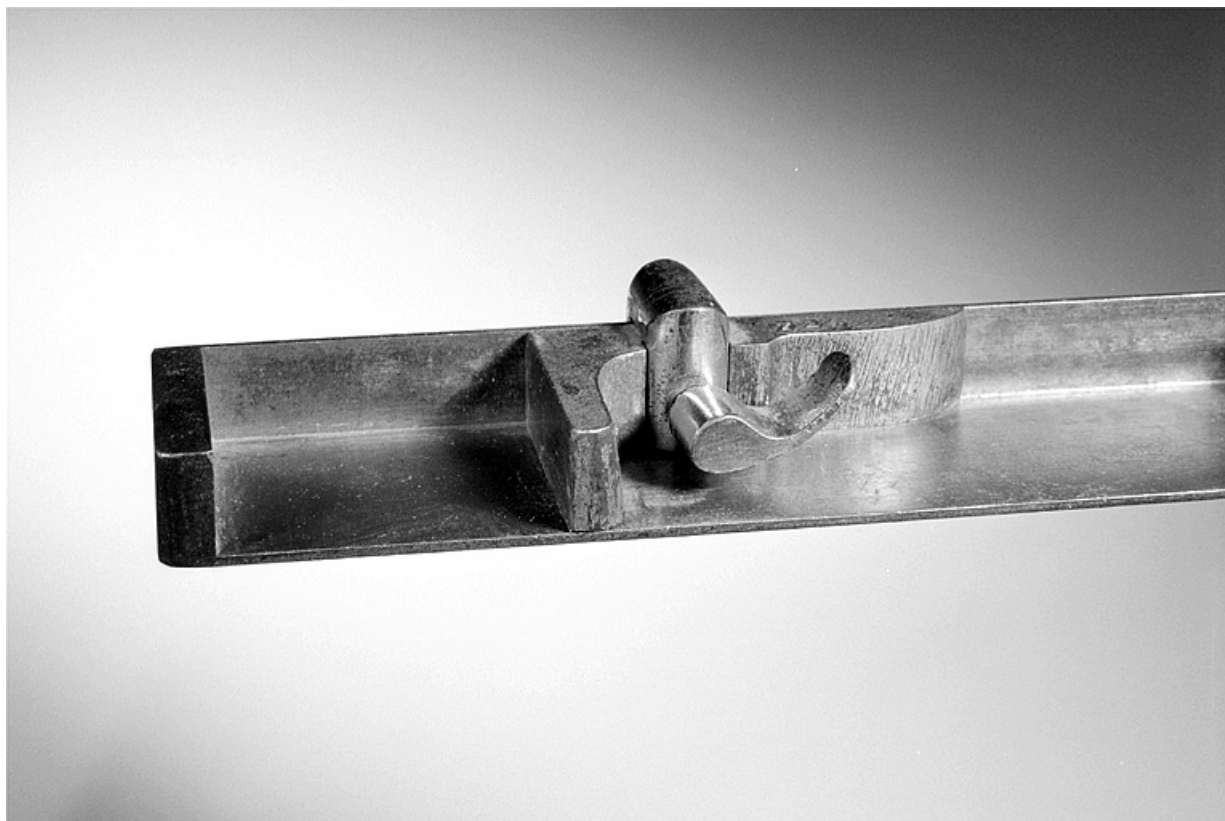

### Description

Cet ensemble est composé de composteurs métalliques (fer, fonte de fer, alliage, etc.) et de composteurs en bois (frêne, buis, etc.). Sorte de règles à rebords, les composteurs sont utilisés pour "lever la lettre", c'est-à-dire composer les lignes de texte en plaçant côte à côte les caractères d'imprimerie. Ils sont au préalable justifiés : la longueur de la ligne est fixée en déplaçant une équerre mobile (ou talon) qui sert de butée. La blocage de l'équerre s'effectue à l'aide d'un système de serrage à levier ou à vis. Sur l'un des petits composteurs métalliques, l'équerre est fixe, donnant la largeur de la colonne (6, 4 cm). Les grands composteurs en bois, longs de 65 à 86 cm, servent à la composition des textes destinés aux affiches.

**Blocage de l'équerre de l'un des composteurs métalliques : système à levier à axe vertical.**

39, Saint-Claude, 12 rue de la Poyat

N° de l'illustration : 20023900083X

Date : 2002

Auteur : Jérôme Mongreville

Reproduction soumise à autorisation du titulaire des droits d'exploitation

© Région Bourgogne-Franche-Comté, Inventaire du patrimoine

**Blocage de l'équerre de l'un des composteurs métalliques : système à levier à axe horizontal.**