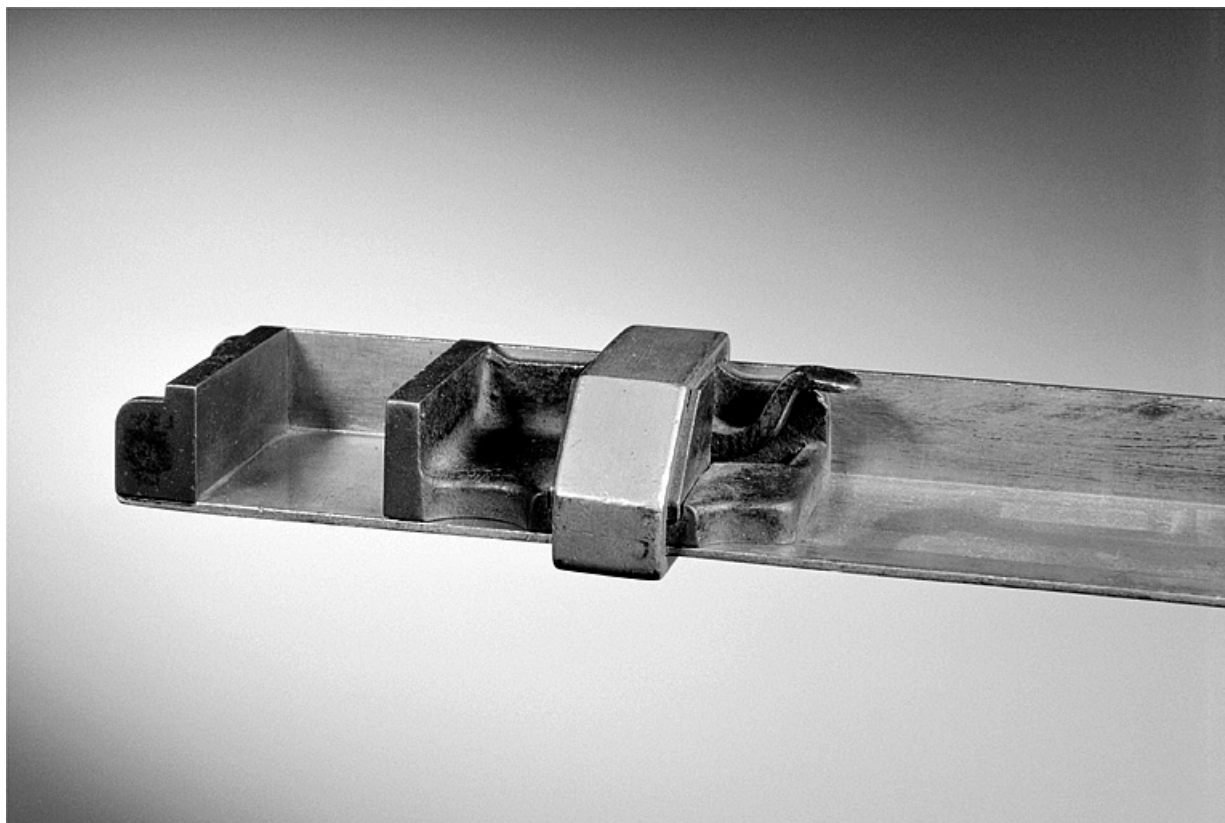

Blocage de l'équerre de l'un des composteurs métalliques : système à levier à axe horizontal.

39, Saint-Claude, 12 rue de la Poyat

N° de l'illustration : 20023900081X

Date : 2002

Auteur : Jérôme Mongreville

Reproduction soumise à autorisation du titulaire des droits d'exploitation

© Région Bourgogne-Franche-Comté, Inventaire du patrimoine