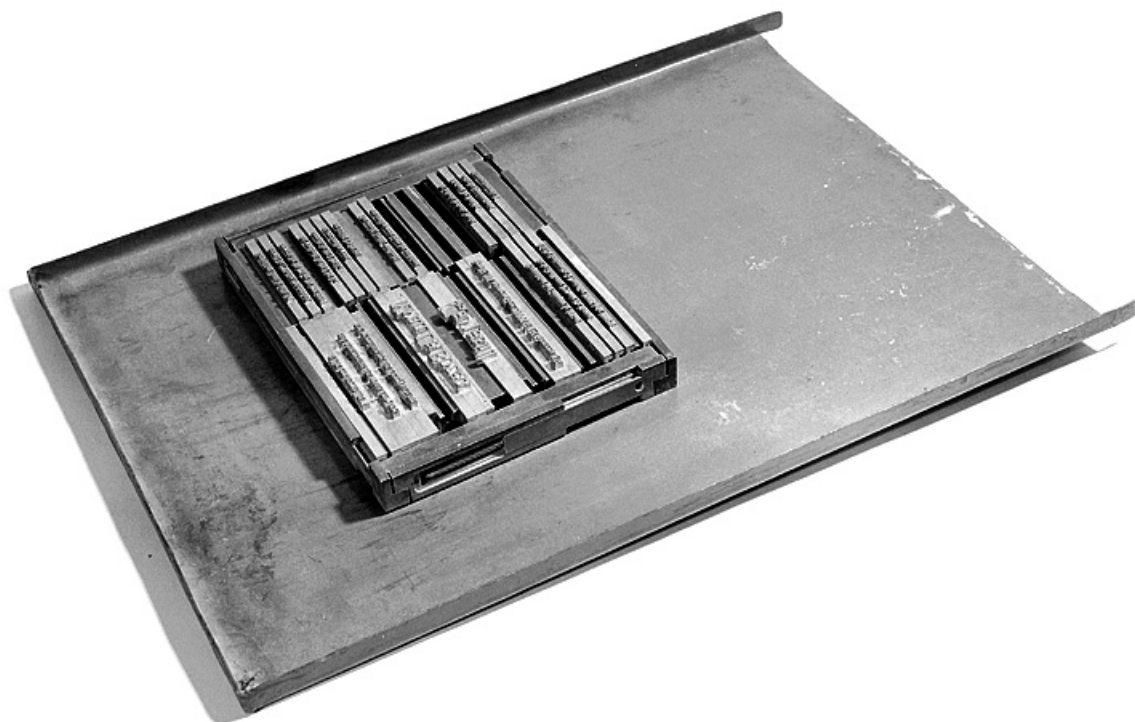

Galée portant une composition.

39, Saint-Claude, 12 rue de la Poyat

N° de l'illustration : 20023900140X

Date : 2002

Auteur : Jérôme Mongreville

Reproduction soumise à autorisation du titulaire des droits d'exploitation

© Région Bourgogne-Franche-Comté, Inventaire du patrimoine