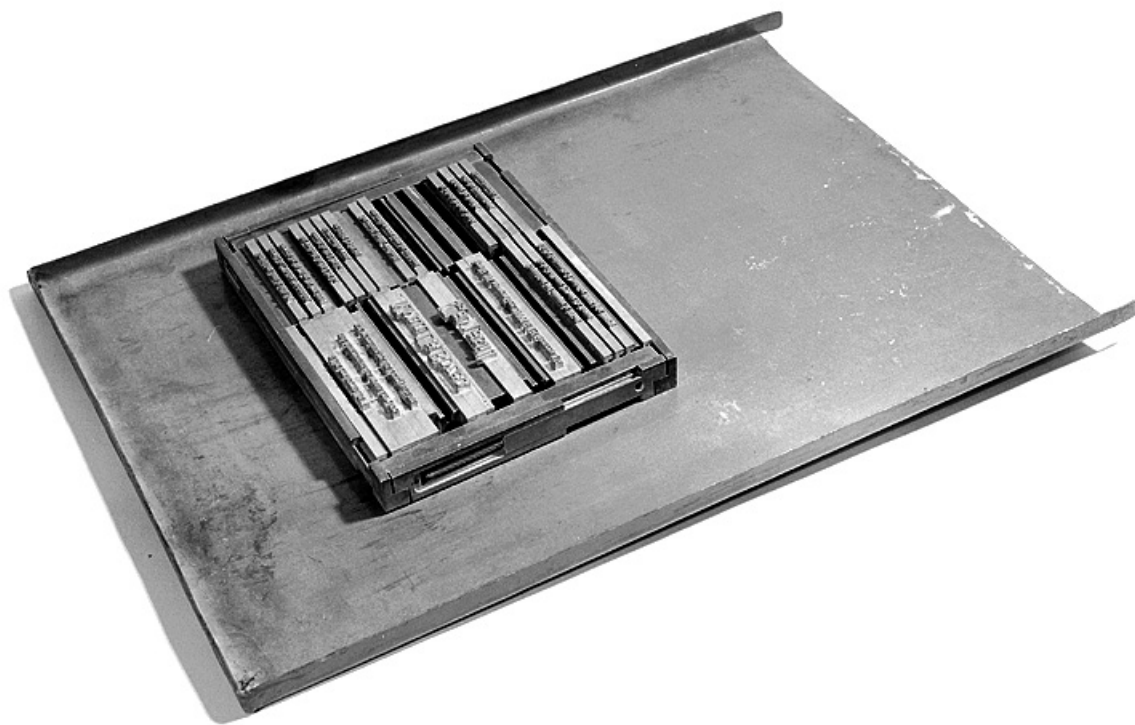

Galée portant une composition.

39, Saint-Claude, 12 rue de la Poyat

N° de l'illustration : 20023900140X

Date : 2002

Auteur : Jérôme Mongreville

Reproduction soumise à autorisation du titulaire des droits d'exploitation

© Région Bourgogne-Franche-Comté, Inventaire du patrimoine