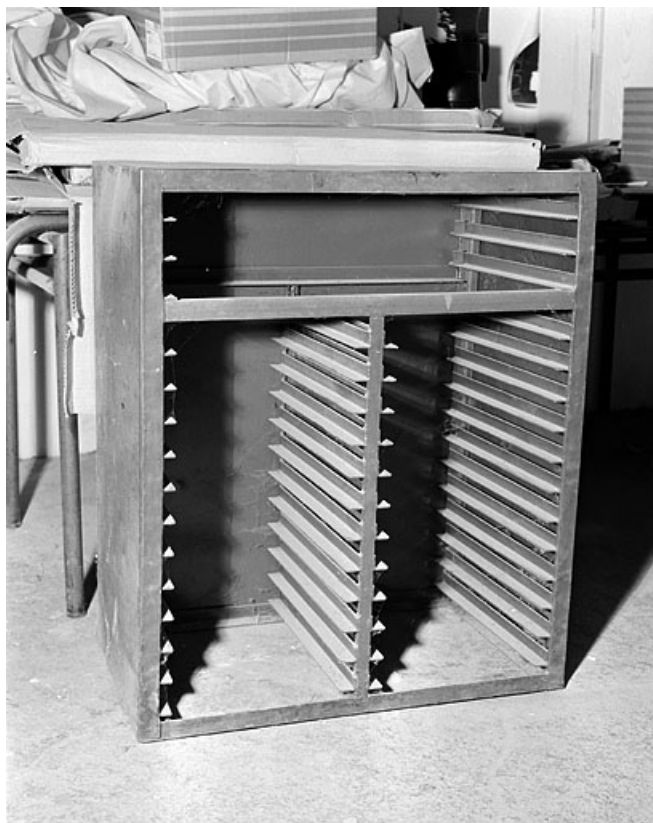

Meuble à galées à deux travées.

39, Saint-Claude, 12 rue de la Poyat

N° de l'illustration : 20023900109X

Date : 2002

Auteur : Jérôme Mongreville

Reproduction soumise à autorisation du titulaire des droits d'exploitation

© Région Bourgogne-Franche-Comté, Inventaire du patrimoine