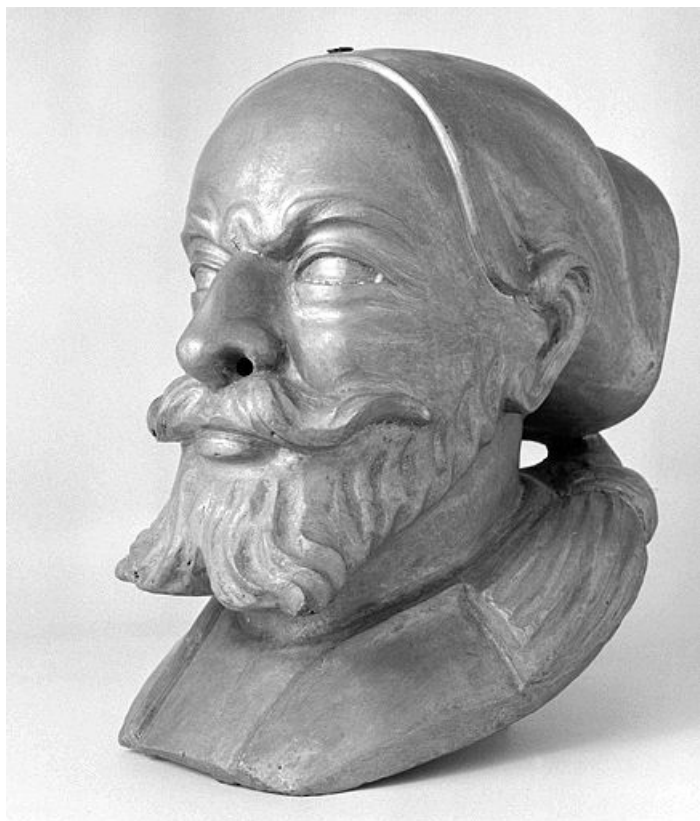

Zouave.

39, Saint-Claude, lieudit : Etables

N° de l'illustration : 20003900951X

Date : 2000

Auteur : Jérôme Mongreville

Reproduction soumise à autorisation du titulaire des droits d'exploitation

© Région Bourgogne-Franche-Comté, Inventaire du patrimoine