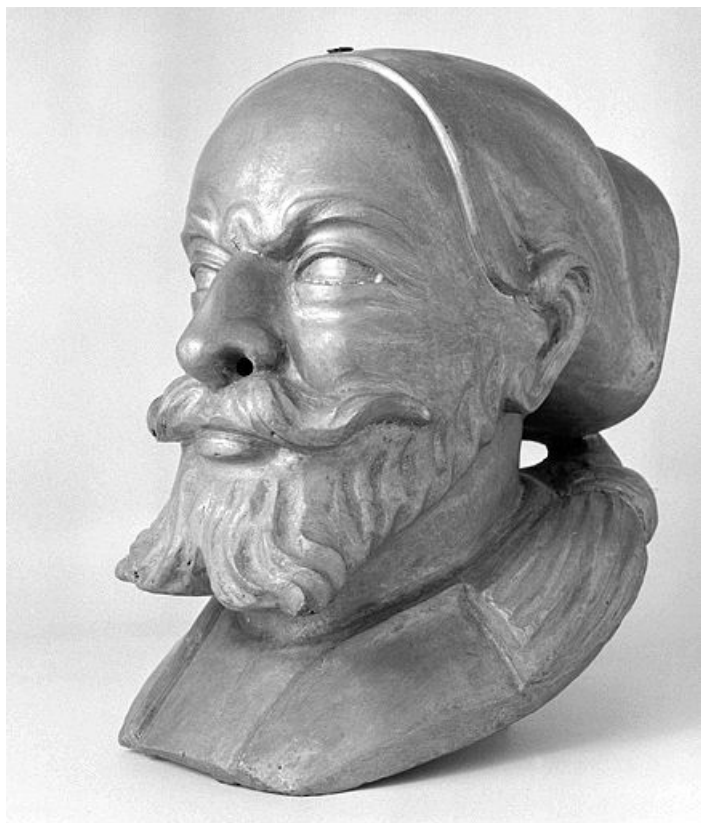

Zouave.

39, Saint-Claude, lieudit : Etables

N° de l'illustration : 20003900951X

Date : 2000

Auteur : Jérôme Mongreville

Reproduction soumise à autorisation du titulaire des droits d'exploitation

© Région Bourgogne-Franche-Comté, Inventaire du patrimoine