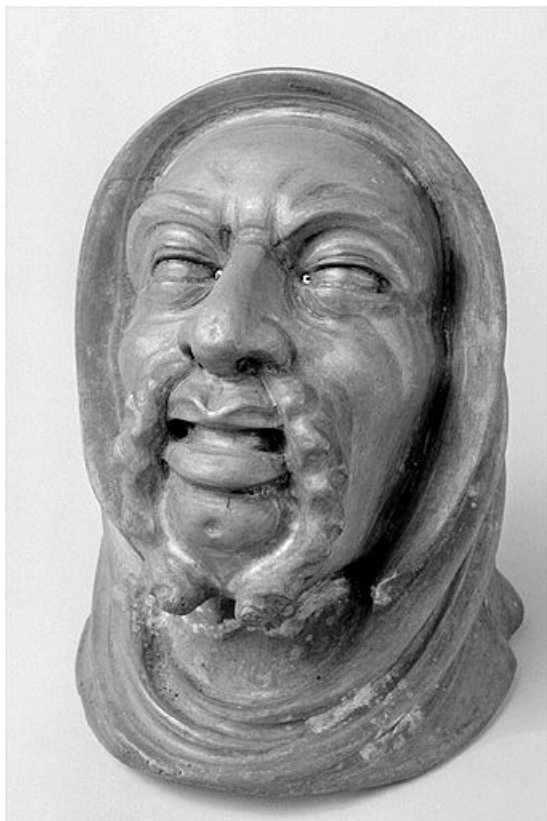

Figure non identifiée.

39, Saint-Claude, lieudit : Etables

N° de l'illustration : 20003900952X

Date : 2000

Auteur : Jérôme Mongreville

Reproduction soumise à autorisation du titulaire des droits d'exploitation

© Région Bourgogne-Franche-Comté, Inventaire du patrimoine