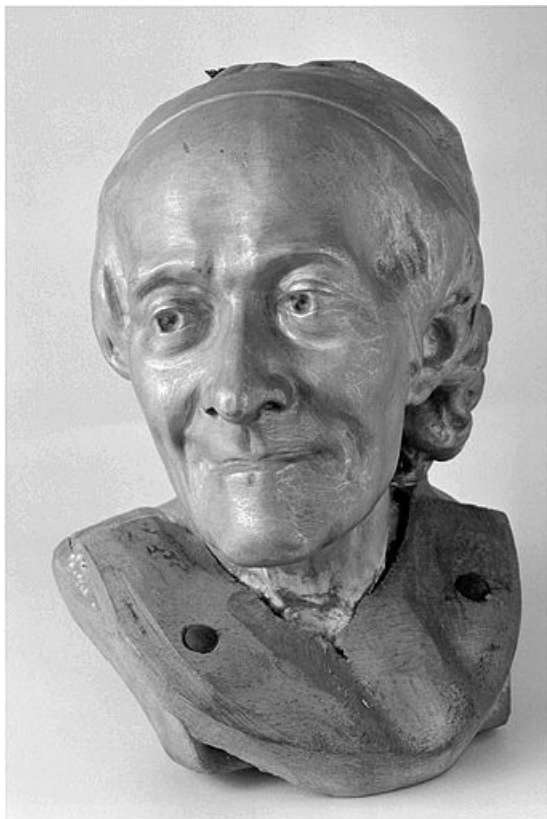

Crâne (tête de mort), en place sur la machine.

39, Saint-Claude, lieudit : Etables

N° de l'illustration : 20003900982X

Date : 2000

Auteur : Jérôme Mongreville

Reproduction soumise à autorisation du titulaire des droits d'exploitation

© Région Bourgogne-Franche-Comté, Inventaire du patrimoine

Voltaire, d'après une sculpture de Jean-Antoine Houdon.

39, Saint-Claude, lieudit : Etables

N° de l'illustration : 20003900926X

Date : 2000

Auteur : Jérôme Mongreville