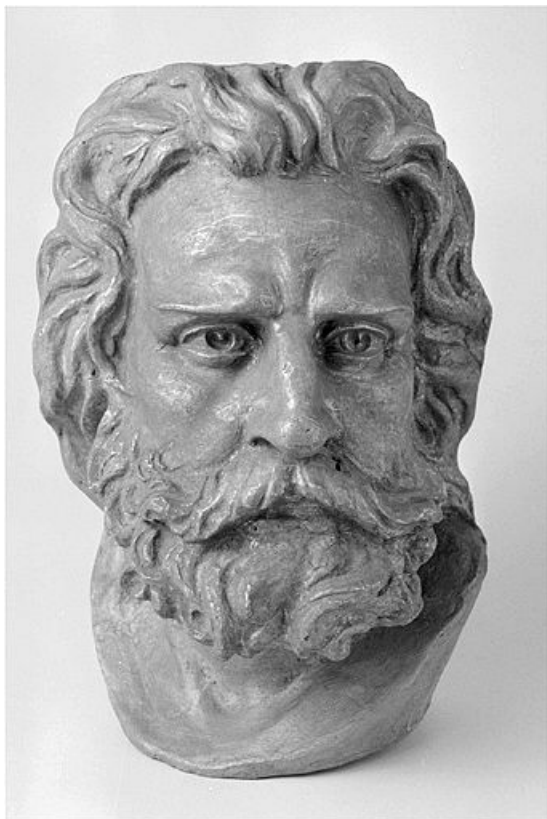

Figure d'homme, d'après le personnage central du Départ des volontaires de 1792 par François Rude.

N° de l'illustration : 20003900954X

Date : 2000

Auteur : Jérôme Mongreville

Reproduction soumise à autorisation du titulaire des droits d'exploitation