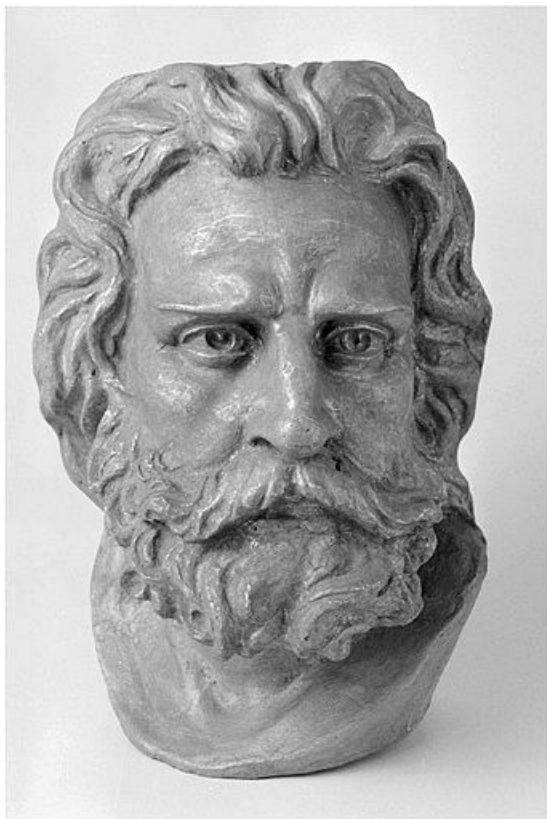

**Figure d'homme, d'après le personnage central du Départ des volontaires de 1792 par François Rude.**

N° de l'illustration : 20003900954X

Date : 2000

Auteur : Jérôme Mongreville

Reproduction soumise à autorisation du titulaire des droits d'exploitation