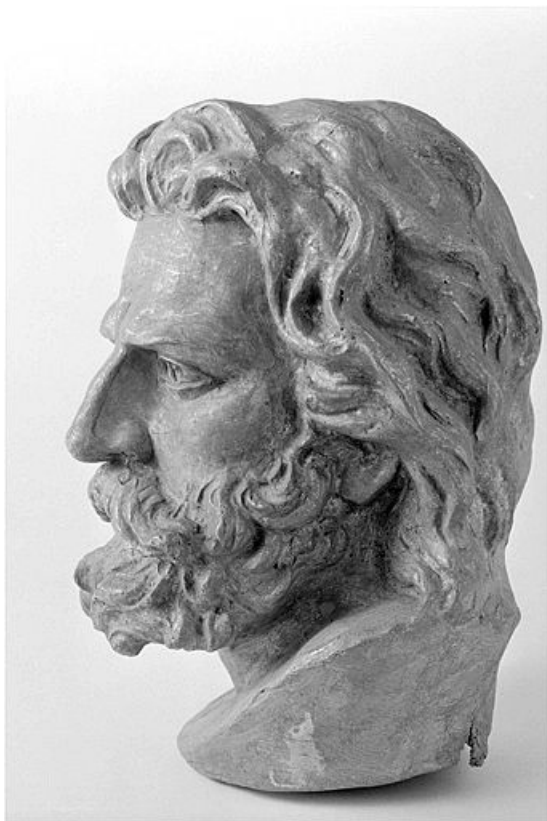

Figure d'homme vu de profil, d'après le personnage central du Départ des volontaires de 1792 par François Rude.
39, Saint-Claude, lieudit : Etables

N° de l'illustration : 20003900953X

Date : 2000

Auteur : Jérôme Mongreville

Reproduction soumise à autorisation du titulaire des droits d'exploitation

© Région Bourgogne-Franche-Comté, Inventaire du patrimoine