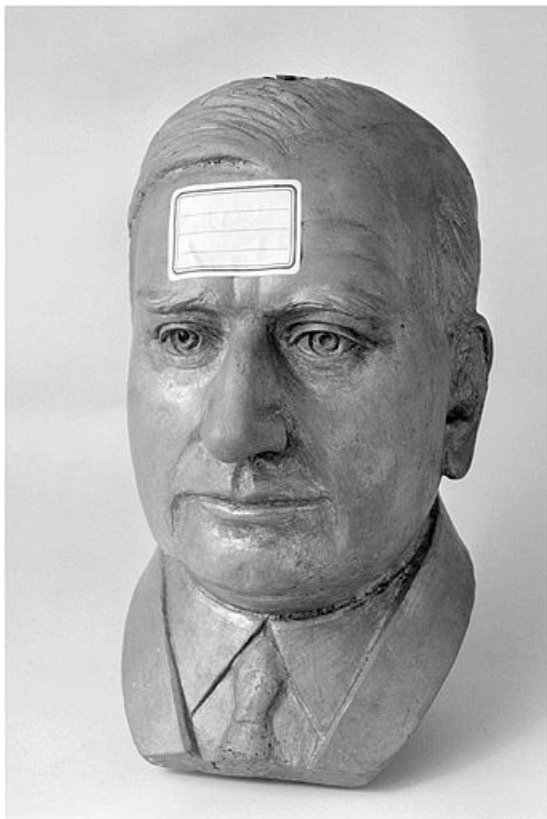

Joseph Staline.

39, Saint-Claude, lieudit : Etables

N° de l'illustration : 20003900938X

Date : 2000

Auteur : Jérôme Mongreville

Reproduction soumise à autorisation du titulaire des droits d'exploitation

© Région Bourgogne-Franche-Comté, Inventaire du patrimoine