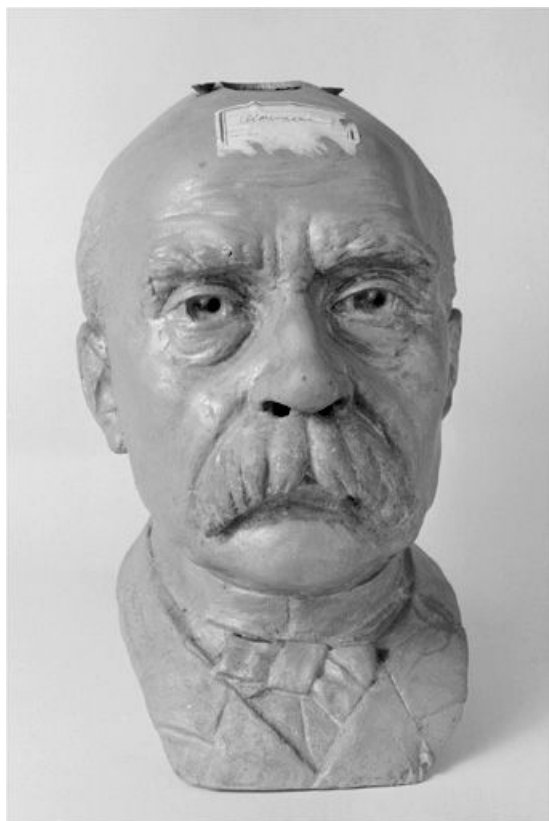

**Jean Jaurès.**

39, Saint-Claude, lieudit : Etables

N° de l'illustration : 20003900927X

Date : 2000

Auteur : Jérôme Mongreville

Reproduction soumise à autorisation du titulaire des droits d'exploitation

© Région Bourgogne-Franche-Comté, Inventaire du patrimoine

**Georges Clémenceau. Matériau : Zamak. Hauteur : 30 cm.**  
39, Saint-Claude, lieudit : Etables

N° de l'illustration : 20003900963X

Date : 2000

Auteur : Jérôme Mongreville

Reproduction soumise à autorisation du titulaire des droits d'exploitation