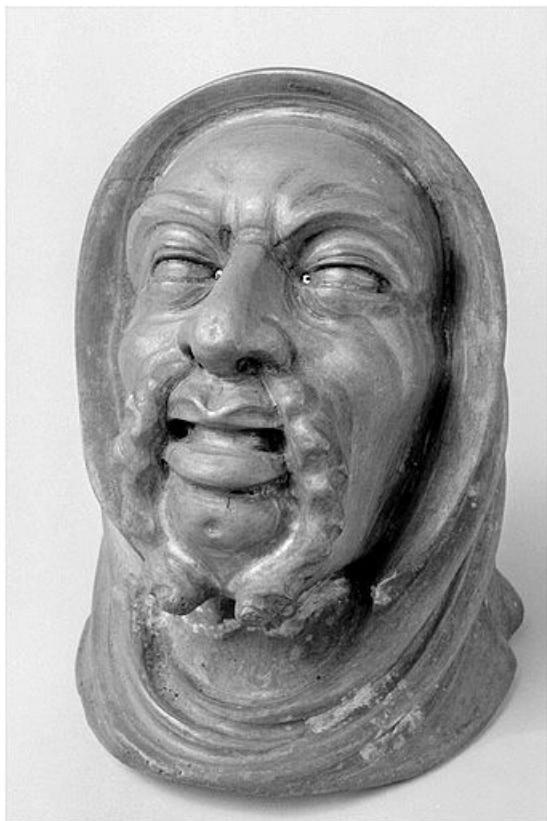

© Région Bourgogne-Franche-Comté, Inventaire du patrimoine

Figure non identifiée.

39, Saint-Claude, lieudit : Etables

N° de l'illustration : 20003900952X

Date : 2000

Auteur : Jérôme Mongreville

Reproduction soumise à autorisation du titulaire des droits d'exploitation