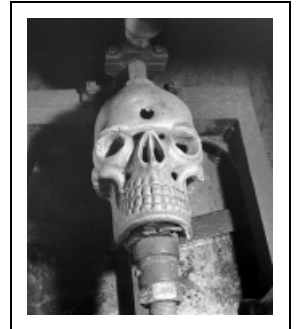

40 MODÈLES DE TÊTES DE PIPES

Bourgogne-Franche-Comté, Jura
Saint-Claude
Etables

Emplacement : Atelier de pipier, au rez-de-chaussée de l'habitation

Dossier IM39001652 réalisé en 2000

Auteur(s) : Laurent Poupard

Historique

Utilisés pour la sculpture des têtes de pipes à l'aide de la machine réalisée au tout début du 20e siècle par le pipier Lamberthod, sur le modèle de celle de Joseph-Honoré Dalloz (dit Dalloz-Dessertine), ces 40 modèles ont été fabriqués dans le courant du 20e siècle, parfois par reproduction de modèles plus anciens. Leur nombre s'est accru en fonction de l'actualité et de la demande, avec des représentations s'inspirant de photographies ou d'oeuvres célèbres : buste de Voltaire par Jean-Antoine Houdon, personnage central du Départ des volontaires de 1792 de François Rude pour le buste d'homme. D'autres modèles sont connus par ailleurs, accompagnant la machine de Dalloz à l'Exposition Pipes et Diamants et celle vendue au musée du Tabac de Bergerac (Dordogne).

Période(s) principale(s) : 20e siècle

Origines et lieux d'exécution :

lieu d'exécution : Saint-Claude

Description

Les modèles ont été fabriqués en bois puis, après la Seconde Guerre mondiale, en Zamak. Creux, ils étaient alors réalisés à partir d'un modèle en plâtre. L'ensemble se compose de 34 modèles en Zamak, 3 en bois (2 têtes de chiens et une patte d'aigle), 2 en Zamak et bois (bélier et chien avec cor de chasse), et 2 en plâtre (clown et Roosevelt). Le buste de Roosevelt existe aussi en Zamak.