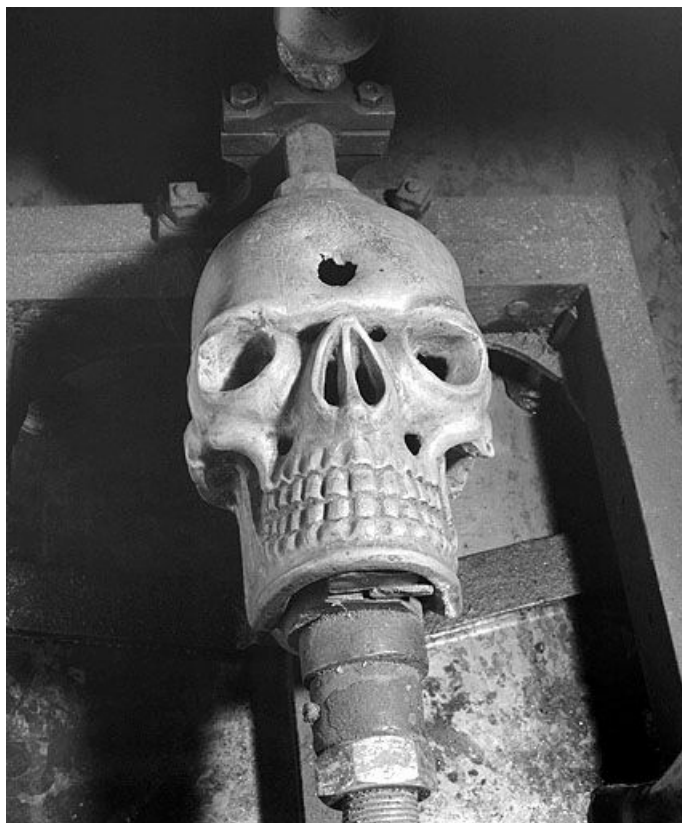

Crâne (tête de mort), en place sur la machine.

39, Saint-Claude, lieudit : Etables

N° de l'illustration : 20003900982X

Date : 2000

Auteur : Jérôme Mongreville

Reproduction soumise à autorisation du titulaire des droits d'exploitation

© Région Bourgogne-Franche-Comté, Inventaire du patrimoine