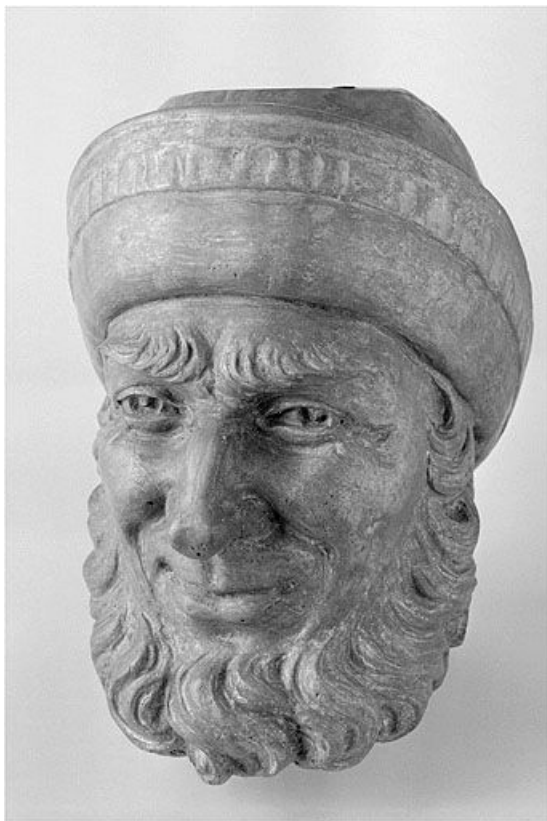

Marin pêcheur.

39, Saint-Claude, lieudit : Etables

N° de l'illustration : 20003900939X

Date : 2000

Auteur : Jérôme Mongreville

Reproduction soumise à autorisation du titulaire des droits d'exploitation

© Région Bourgogne-Franche-Comté, Inventaire du patrimoine