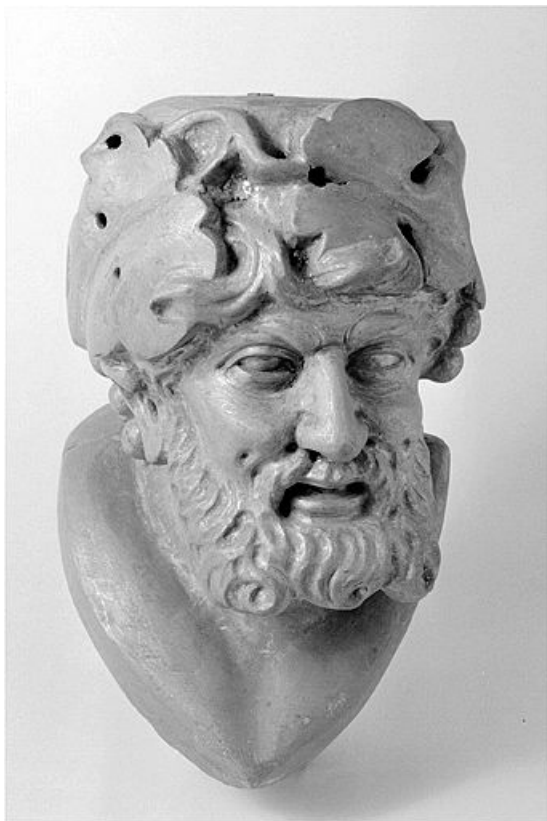

Bacchus.

39, Saint-Claude, lieudit : Etables

N° de l'illustration : 20003900956X

Date : 2000

Auteur : Jérôme Mongreville

Reproduction soumise à autorisation du titulaire des droits d'exploitation

© Région Bourgogne-Franche-Comté, Inventaire du patrimoine