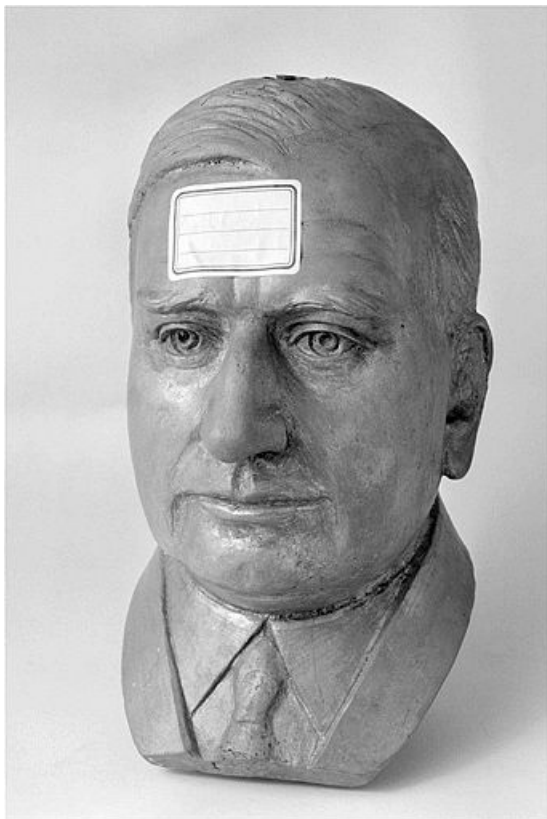

Benito Mussolini (?). Identification portée sur l'étiquette.

39, Saint-Claude, lieudit : Etables

N° de l'illustration : 20003900932X

Date : 2000

Auteur : Jérôme Mongreville

Reproduction soumise à autorisation du titulaire des droits d'exploitation

© Région Bourgogne-Franche-Comté, Inventaire du patrimoine