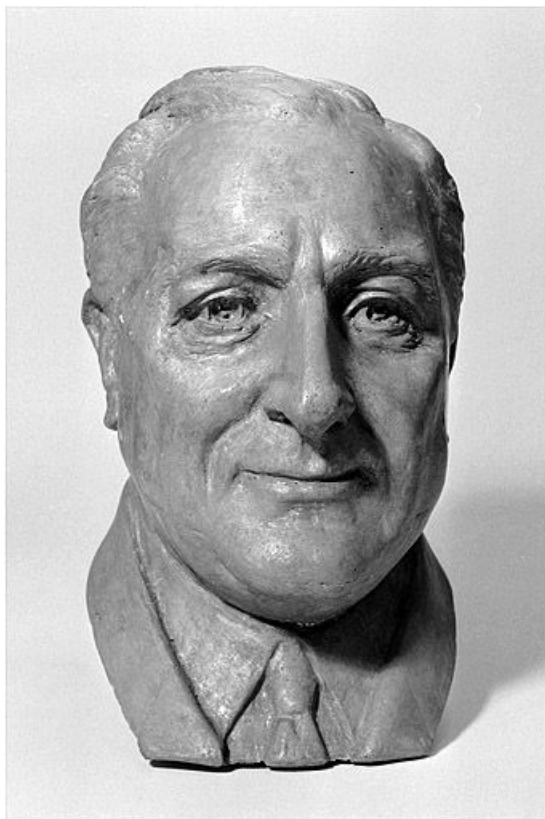

Franklin Delano Roosevelt (modèle en Zamak). Dimensions (en cm) : 25 h, 16 la, 21 pr.
39, Saint-Claude, lieudit : Etables

N° de l'illustration : 20003901158X

Date : 2000

Auteur : Jérôme Mongreville

Reproduction soumise à autorisation du titulaire des droits d'exploitation

© Région Bourgogne-Franche-Comté, Inventaire du patrimoine