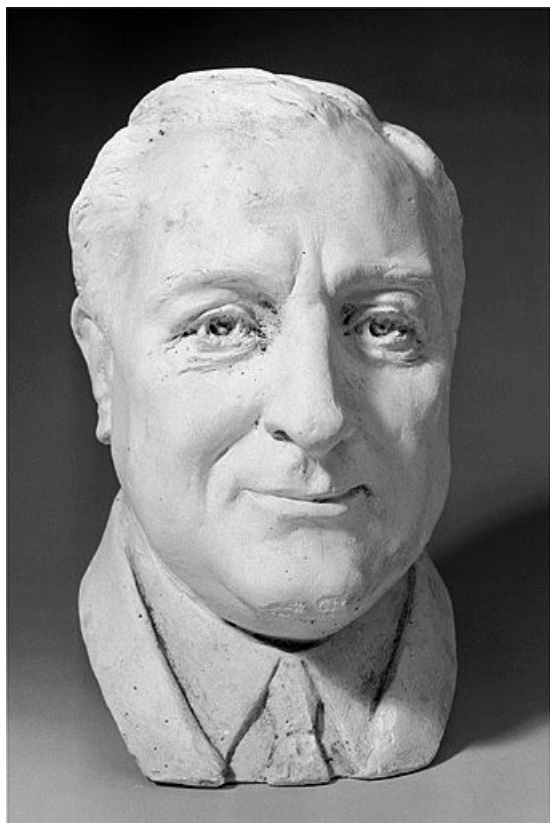

Franklin Delano Roosevelt (modèle en plâtre). Dimensions (en cm) : 25 h, 16 la, 21 pr.
39, Saint-Claude, lieudit : Etables

N° de l'illustration : 20003901157X

Date : 2000

Auteur : Jérôme Mongreville

Reproduction soumise à autorisation du titulaire des droits d'exploitation

© Région Bourgogne-Franche-Comté, Inventaire du patrimoine