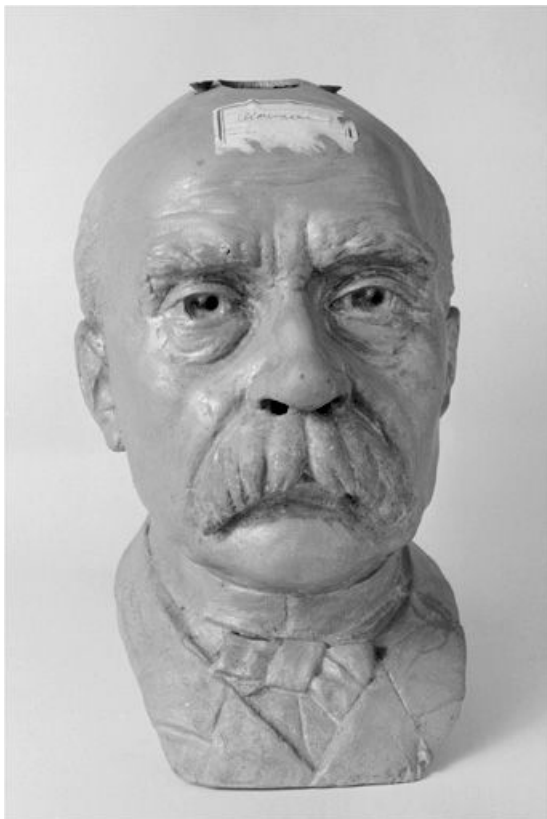

Jean Jaurès.

39, Saint-Claude, lieudit : Etables

N° de l'illustration : 20003900927X

Date : 2000

Auteur : Jérôme Mongreville

Reproduction soumise à autorisation du titulaire des droits d'exploitation

© Région Bourgogne-Franche-Comté, Inventaire du patrimoine

Georges Clémenceau. Matériau : Zamak. Hauteur : 30 cm.
39, Saint-Claude, lieudit : Etables

N° de l'illustration : 20003900963X

Date : 2000

Auteur : Jérôme Mongreville

Reproduction soumise à autorisation du titulaire des droits d'exploitation