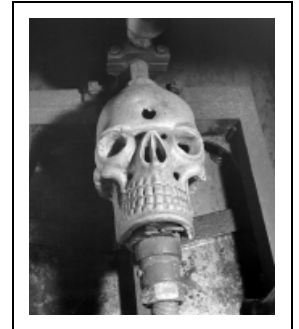

## 40 MODÈLES DE TÊTES DE PIPES

Bourgogne-Franche-Comté, Jura  
Saint-Claude  
Etables

Emplacement : Atelier de pipier, au rez-de-chaussée de l'habitation

Dossier IM39001652 réalisé en 2000

Auteur(s) : Laurent Poupard

### Historique

Utilisés pour la sculpture des têtes de pipes à l'aide de la machine réalisée au tout début du 20e siècle par le pipier Lamberthod, sur le modèle de celle de Joseph-Honoré Dalloz (dit Dalloz-Dessertine), ces 40 modèles ont été fabriqués dans le courant du 20e siècle, parfois par reproduction de modèles plus anciens. Leur nombre s'est accru en fonction de l'actualité et de la demande, avec des représentations s'inspirant de photographies ou d'oeuvres célèbres : buste de Voltaire par Jean-Antoine Houdon, personnage central du Départ des volontaires de 1792 de François Rude pour le buste d'homme. D'autres modèles sont connus par ailleurs, accompagnant la machine de Dalloz à l'Exposition Pipes et Diamants et celle vendue au musée du Tabac de Bergerac (Dordogne).