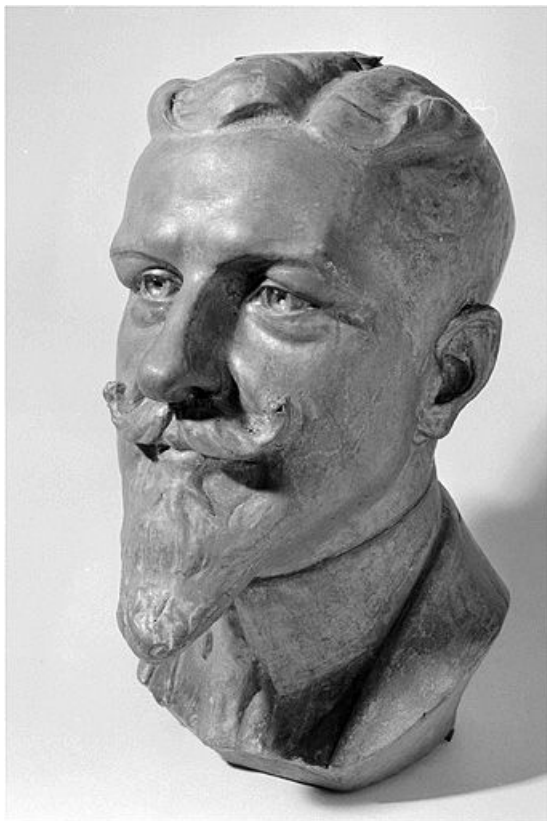

Personnage non identifié.

39, Saint-Claude, lieudit : Etables

N° de l'illustration : 20003900974X

Date : 2000

Auteur : Jérôme Mongreville

Reproduction soumise à autorisation du titulaire des droits d'exploitation

© Région Bourgogne-Franche-Comté, Inventaire du patrimoine