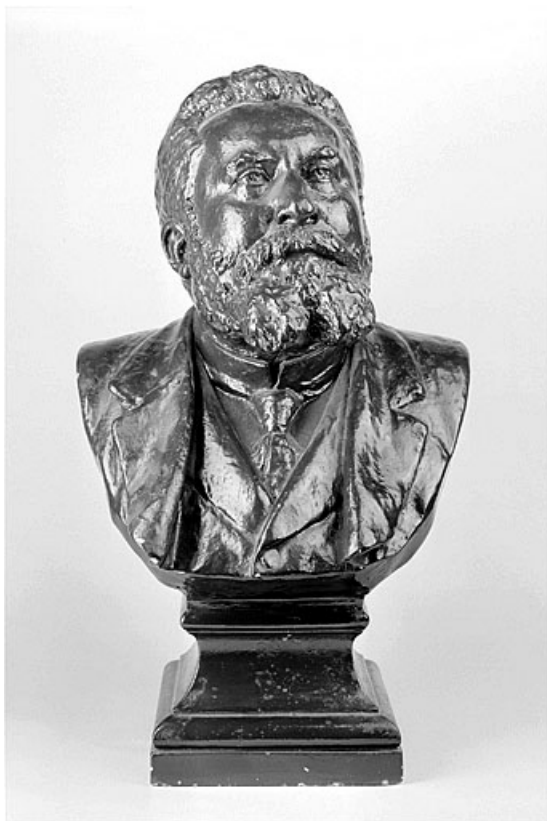

BUSTE : JEAN JAURÈS (N° 2)

Bourgogne-Franche-Comté, Jura
Saint-Claude
12 rue de la Poyat

Situé dans : Maison, maison du
peuple

Dossier IM39001636 réalisé en 2001
Auteur(s) : Bernard Pontefract

Historique

Buste signé Gabriel Pech, sculpteur à Paris, et daté 1914.

Période(s) principale(s) : 1er quart 20e siècle

Auteur(s) de l'oeuvre :
Gabriel Pech (sculpteur)

Personne(s) liée(s) à l'histoire de l'œuvre :
Jean Jaurès (modèle)

Éléments descriptifs

Catégories : sculpture
Structures : revers sculpté

Iconographie :

Iconographie et décor : portrait (Jaurès Jean, parlementaire, en buste, barbe)
portrait Jaurès Jean parlementaire en buste barbe

Informations complémentaires

- **Voir le dossier numérisé** : <https://patrimoine.bourgognefranchecomte.fr/gtrudov/IM39001636/index.htm>

Aire d'étude et canton : Saint-Claude centre et faubourg

Dénomination : buste

© Région Bourgogne-Franche-Comté, Inventaire du patrimoine

Vue de face.

39, Saint-Claude, 12 rue de la Poyat

N° de l'illustration : 20013900611V