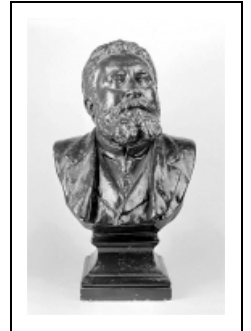

BUSTE : JEAN JAURÈS (N° 2)

Bourgogne-Franche-Comté, Jura
Saint-Claude
12 rue de la Poyat

Situé dans : Maison, maison du
peuple

Dossier IM39001636 réalisé en 2001

Auteur(s) : Bernard Pontefract

Historique

Buste signé Gabriel Pech, sculpteur à Paris, et daté 1914.

Période(s) principale(s) : 1er quart 20e siècle

Auteur(s) de l'oeuvre :
Gabriel Pech (sculpteur)

Personne(s) liée(s) à l'histoire de l'œuvre :
Jean Jaurès (modèle)

Éléments descriptifs

Catégories : sculpture
Structures : revers sculpté

Iconographie :

Iconographie et décor : portrait (Jaurès Jean, parlementaire, en buste, barbe)
portrait Jaurès Jean parlementaire en buste barbe

Informations complémentaires

- **Voir le dossier numérisé** : <https://patrimoine.bourgognefranchecomte.fr/gtrudov/IM39001636/index.htm>