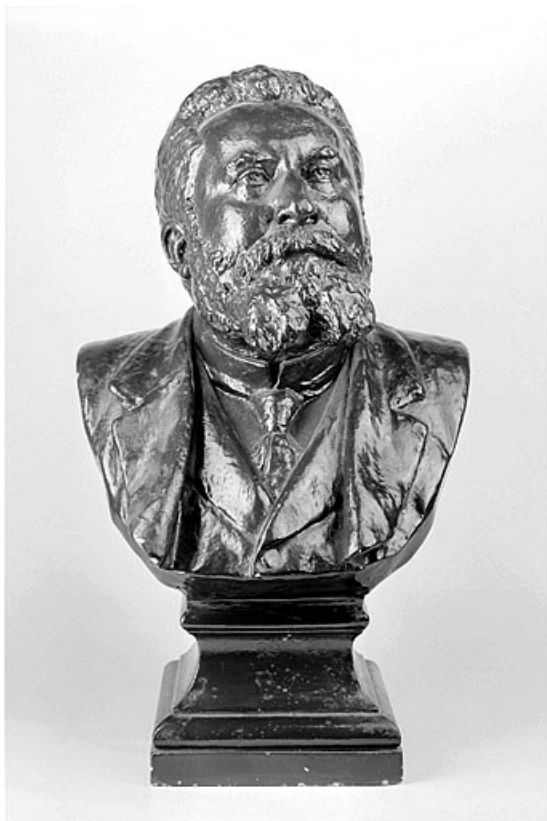

Vue de face.

39, Saint-Claude, 12 rue de la Poyat

N° de l'illustration : 20013900611V

Date : 2001

Auteur : Jérôme Mongreville

Reproduction soumise à autorisation du titulaire des droits d'exploitation

© Région Bourgogne-Franche-Comté, Inventaire du patrimoine