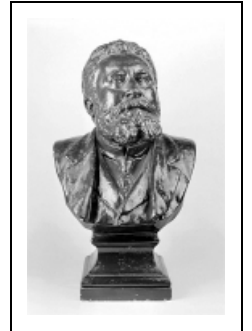

BUSTE : JEAN JAURÈS (N° 2)

Bourgogne-Franche-Comté, Jura
Saint-Claude
12 rue de la Poyat

Situé dans : Maison, maison du
peuple

Dossier IM39001636 réalisé en 2001
Auteur(s) : Bernard Pontefract

Historique

Buste signé Gabriel Pech, sculpteur à Paris, et daté 1914.

Période(s) principale(s) : 1er quart 20e siècle

Auteur(s) de l'oeuvre :
Gabriel Pech (sculpteur)

Personne(s) liée(s) à l'histoire de l'œuvre :
Jean Jaurès (modèle)

Éléments descriptifs

Catégories : sculpture
Structures : revers sculpté

Iconographie :

Iconographie et décor : portrait (Jaurès Jean, parlementaire, en buste, barbe)
portrait Jaurès Jean parlementaire en buste barbe

Informations complémentaires

- **Voir le dossier numérisé** : <https://patrimoine.bourgognefranchecomte.fr/gtrudov/IM39001636/index.htm>