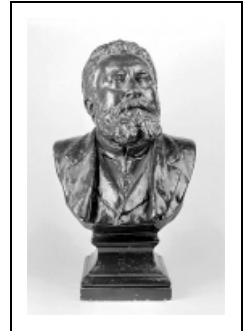

## BUSTE : JEAN JAURÈS (N° 2)

Bourgogne-Franche-Comté, Jura  
Saint-Claude  
12 rue de la Poyat

Situé dans : Maison, maison du  
peuple

Dossier IM39001636 réalisé en 2001

Auteur(s) : Bernard Pontefract

### Historique

Buste signé Gabriel Pech, sculpteur à Paris, et daté 1914.

**Période(s) principale(s)** : 1er quart 20e siècle

**Auteur(s) de l'oeuvre** :  
Gabriel Pech (sculpteur)

**Personne(s) liée(s) à l'histoire de l'œuvre** :  
Jean Jaurès (modèle)

### Iconographie :

Iconographie et décor : portrait (Jaurès Jean, parlementaire, en buste, barbe)  
portrait Jaurès Jean parlementaire en buste barbe