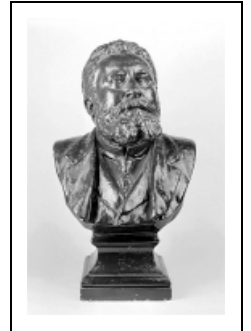

BUSTE : JEAN JAURÈS (N° 2)

Bourgogne-Franche-Comté, Jura
Saint-Claude
12 rue de la Poyat

Situé dans : Maison, maison du
peuple

Dossier IM39001636 réalisé en 2001
Auteur(s) : Bernard Pontefract

Historique

Buste signé Gabriel Pech, sculpteur à Paris, et daté 1914.

Période(s) principale(s) : 1er quart 20e siècle

Auteur(s) de l'oeuvre :
Gabriel Pech (sculpteur)

Personne(s) liée(s) à l'histoire de l'œuvre :
Jean Jaurès (modèle)

Éléments descriptifs

Catégories : sculpture
Structures : revers sculpté

Iconographie :

Iconographie et décor : portrait (Jaurès Jean, parlementaire, en buste, barbe)
portrait Jaurès Jean parlementaire en buste barbe

Informations complémentaires

- **Voir le dossier numérisé** : <https://patrimoine.bourgognefranchecomte.fr/gtrudov/IM39001636/index.htm>