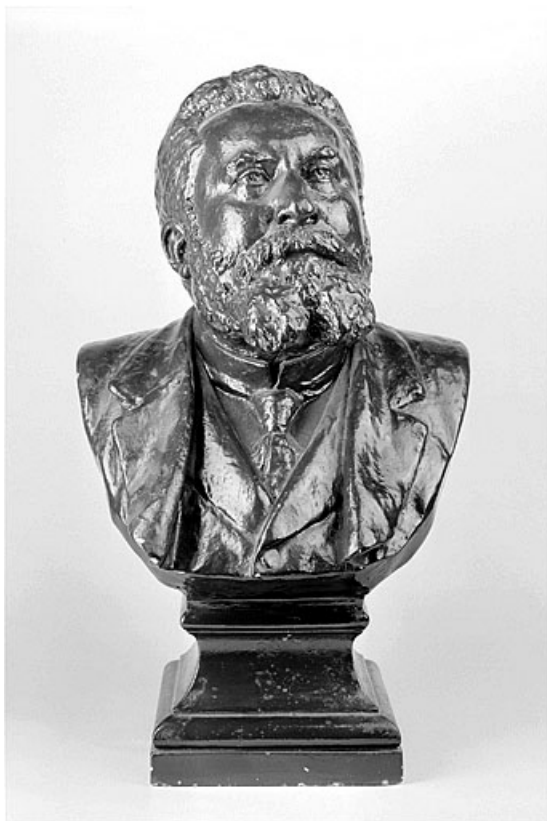

BUSTE : JEAN JAURÈS (N° 2)

Bourgogne-Franche-Comté, Jura
Saint-Claude
12 rue de la Poyat

Situé dans : Maison, maison du
peuple

Dossier IM39001636 réalisé en 2001

Auteur(s) : Bernard Pontefract

Historique

Buste signé Gabriel Pech, sculpteur à Paris, et daté 1914.

Période(s) principale(s) : 1er quart 20e siècle

Auteur(s) de l'oeuvre :
Gabriel Pech (sculpteur)

Personne(s) liée(s) à l'histoire de l'œuvre :
Jean Jaurès (modèle)

Éléments descriptifs

Catégories : sculpture
Structures : revers sculpté

Iconographie :

Iconographie et décor : portrait (Jaurès Jean, parlementaire, en buste, barbe)
portrait Jaurès Jean parlementaire en buste barbe

Informations complémentaires

- **Voir le dossier numérisé** : <https://patrimoine.bourgognefranchecomte.fr/gtrudov/IM39001636/index.htm>

Aire d'étude et canton : Saint-Claude centre et faubourg

Dénomination : buste

© Région Bourgogne-Franche-Comté, Inventaire du patrimoine

Vue de face.

39, Saint-Claude, 12 rue de la Poyat

N° de l'illustration : 20013900611V