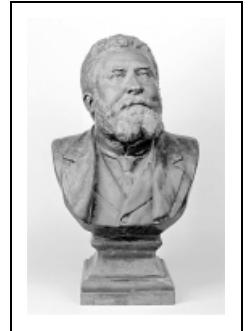

## BUSTE : JEAN JAURÈS (N° 1)

Bourgogne-Franche-Comté, Jura  
Saint-Claude  
12 rue de la Poyat

Situé dans : Maison, maison du  
peuple

Dossier IM39001635 réalisé en 2001  
Auteur(s) : Bernard Pontefract

### Historique

Buste signé Gabriel Pech, sculpteur à Paris, et daté 1914.

**Période(s) principale(s)** : 1er quart 20e siècle

**Auteur(s) de l'oeuvre** :  
Gabriel Pech (sculpteur)

**Personne(s) liée(s) à l'histoire de l'œuvre** :  
Jean Jaurès (modèle)

### Iconographie :

Iconographie et décor : portrait (Jaurès Jean, parlementaire, en buste, barbe)  
portrait Jaurès Jean parlementaire en buste barbe