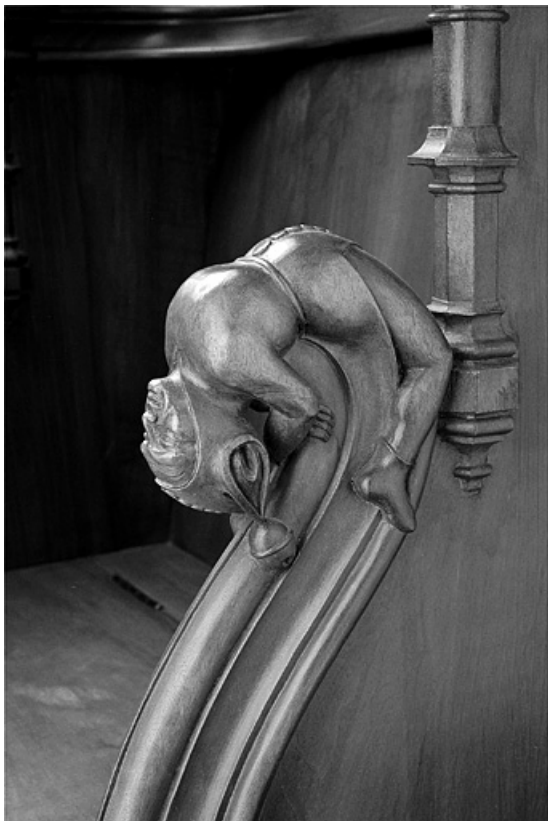

© Région Bourgogne-Franche-Comté, Inventaire du patrimoine

**Appui-main à droite de la première stalle basse, vue de trois quarts.**

N° de l'illustration : 19983900434ZA

Date : 1998

Auteur : Jérôme Mongreville

Reproduction soumise à autorisation du titulaire des droits d'exploitation

© Région Bourgogne-Franche-Comté, Inventaire du patrimoine

**Appui-main entre la première et la deuxième stalle basse, vue de trois quarts gauche.**