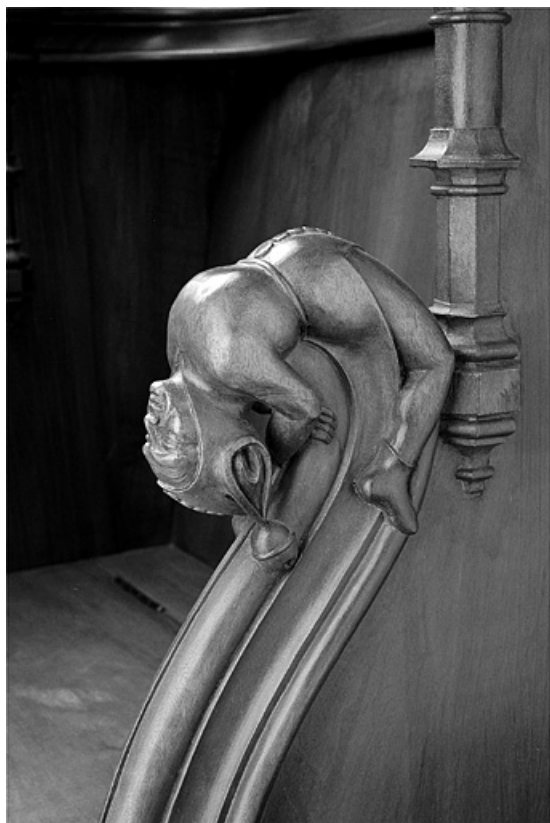

© Région Bourgogne-Franche-Comté, Inventaire du patrimoine

**Appui-main à droite de la première stalle basse, vue de trois quarts.**

N° de l'illustration : 19983900434ZA

Date : 1998

Auteur : Jérôme Mongreville

Reproduction soumise à autorisation du titulaire des droits d'exploitation

© Région Bourgogne-Franche-Comté, Inventaire du patrimoine

**Appui-main entre la première et la deuxième stalle basse, vue de trois quarts gauche.**