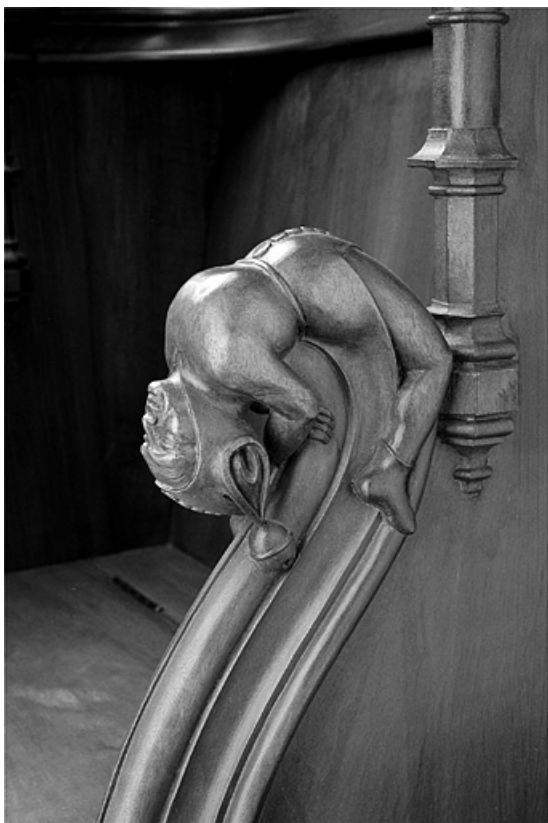

© Région Bourgogne-Franche-Comté, Inventaire du patrimoine

**Appui-main à droite de la première stalle basse, vue de trois quarts.**

N° de l'illustration : 19983900434ZA

Date : 1998

Auteur : Jérôme Mongreville

Reproduction soumise à autorisation du titulaire des droits d'exploitation

© Région Bourgogne-Franche-Comté, Inventaire du patrimoine

**Appui-main entre la première et la deuxième stalle basse, vue de trois quarts gauche.**