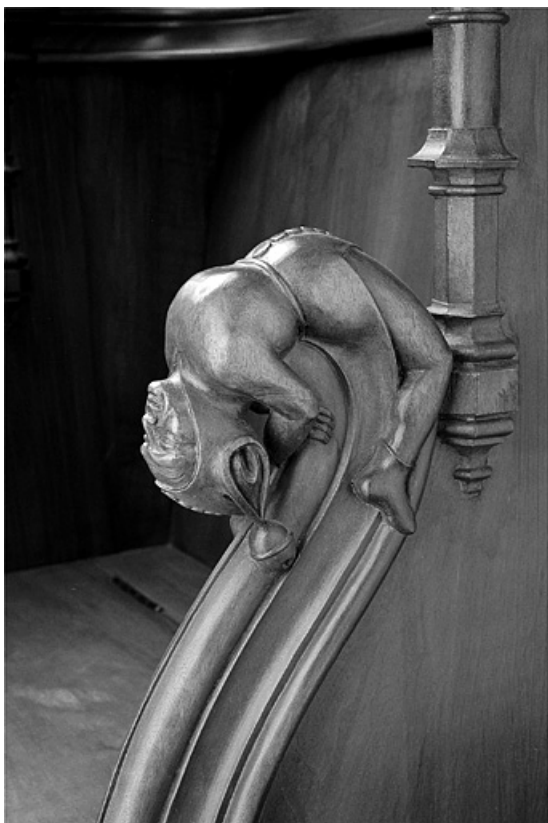

Appui-main entre la première et la deuxième stalle basse, vue de trois quarts gauche.

N° de l'illustration : 19983900438X

Date : 1998

Auteur : Jérôme Mongreville

Reproduction soumise à autorisation du titulaire des droits d'exploitation

© Région Bourgogne-Franche-Comté, Inventaire du patrimoine