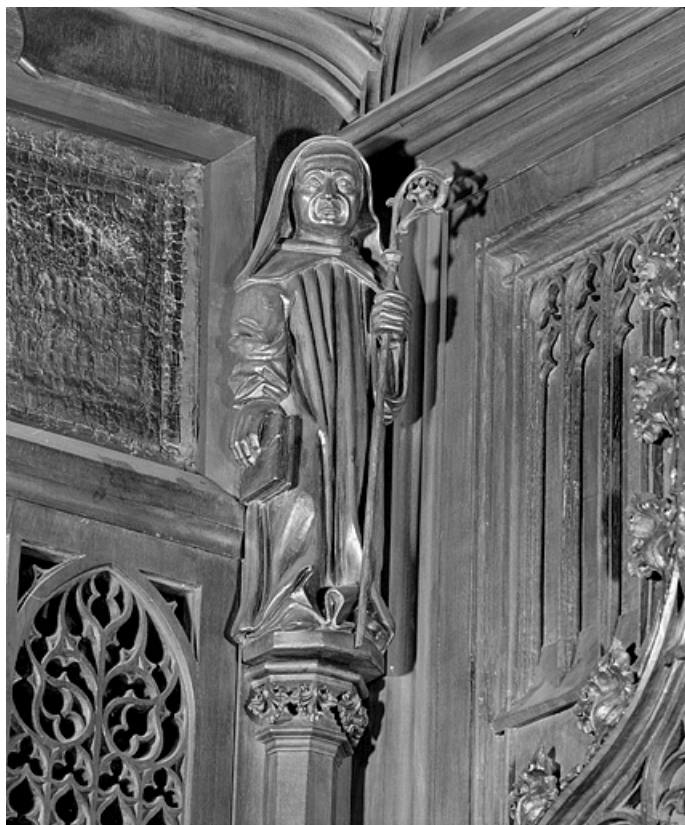

Vue de la vingt-troisième statuette interdorsale.

39, Saint-Claude place de l' Abbaye

N° de l'illustration : 19983900629X

Date : 1998

Auteur : Jérôme Mongreville

Reproduction soumise à autorisation du titulaire des droits d'exploitation

© Région Bourgogne-Franche-Comté, Inventaire du patrimoine