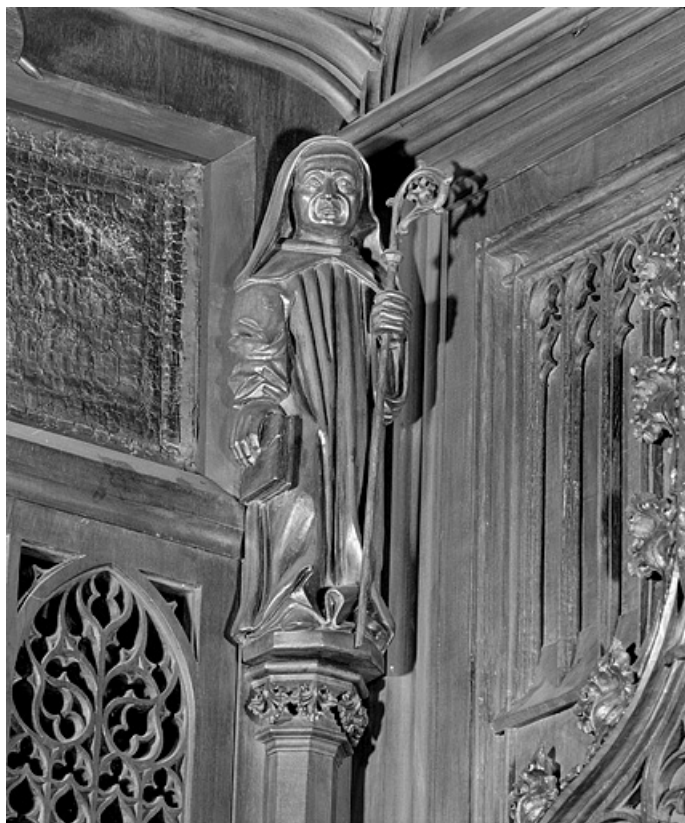

© Région Bourgogne-Franche-Comté, Inventaire du patrimoine

**La vingt-deuxième statuette interdorsale.**

39, Saint-Claude place de l' Abbaye

N° de l'illustration : 19983900517X

Date : 1998

Auteur : Jérôme Mongreville

Reproduction soumise à autorisation du titulaire des droits d'exploitation

© Région Bourgogne-Franche-Comté, Inventaire du patrimoine

**Vue de la vingt-troisième statuette interdorsale.**

39, Saint-Claude place de l' Abbaye