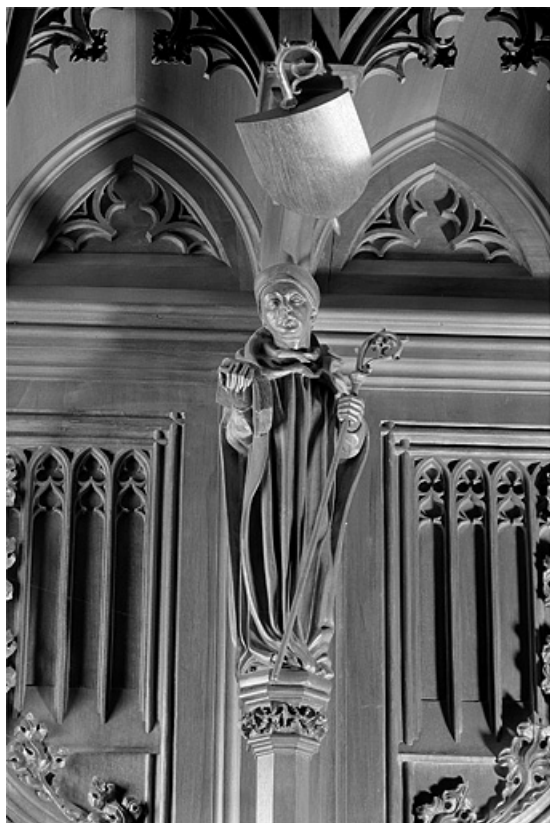

La vingtième statuette interdorsale.

39, Saint-Claude place de l' Abbaye

N° de l'illustration : 19983900511X

Date : 1998

Auteur : Jérôme Mongreville

Reproduction soumise à autorisation du titulaire des droits d'exploitation

© Région Bourgogne-Franche-Comté, Inventaire du patrimoine