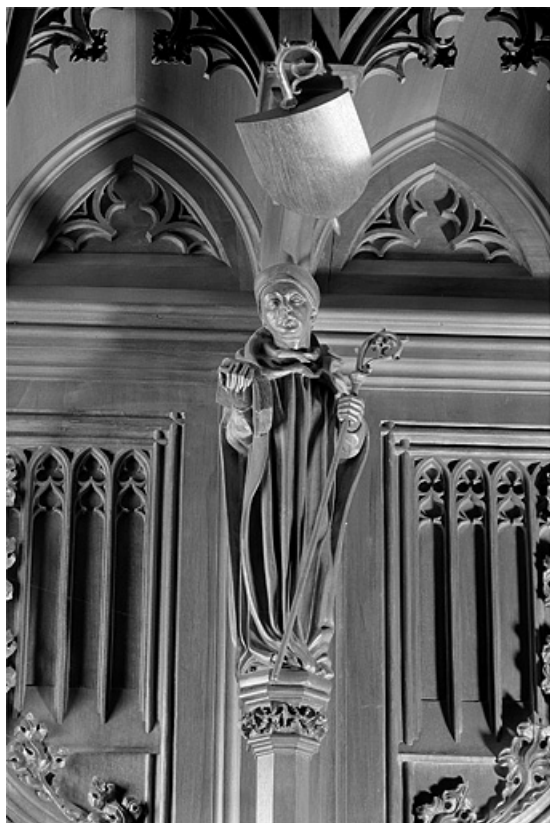

© Région Bourgogne-Franche-Comté, Inventaire du patrimoine

**La dix-neuvième statuette interdorsale.**

39, Saint-Claude place de l' Abbaye

N° de l'illustration : 19983900512X

Date : 1998

Auteur : Jérôme Mongreville

Reproduction soumise à autorisation du titulaire des droits d'exploitation

© Région Bourgogne-Franche-Comté, Inventaire du patrimoine

**La vingtième statuette interdorsale.**

39, Saint-Claude place de l' Abbaye