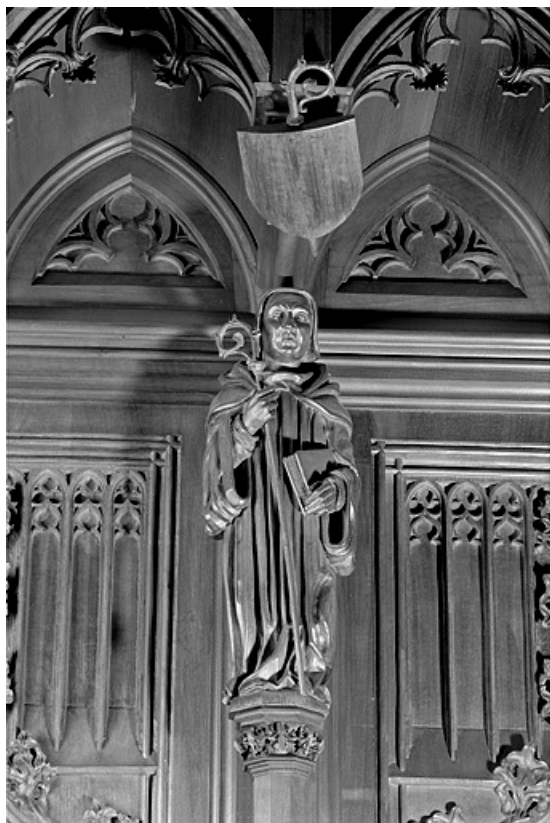

© Région Bourgogne-Franche-Comté, Inventaire du patrimoine

**La seizième statuette interdorsale.**

39, Saint-Claude place de l' Abbaye

N° de l'illustration : 19983900523X

Date : 1998

Auteur : Jérôme Mongreville

Reproduction soumise à autorisation du titulaire des droits d'exploitation

© Région Bourgogne-Franche-Comté, Inventaire du patrimoine

**La dix-septième statuette interdorsale.**

39, Saint-Claude place de l' Abbaye