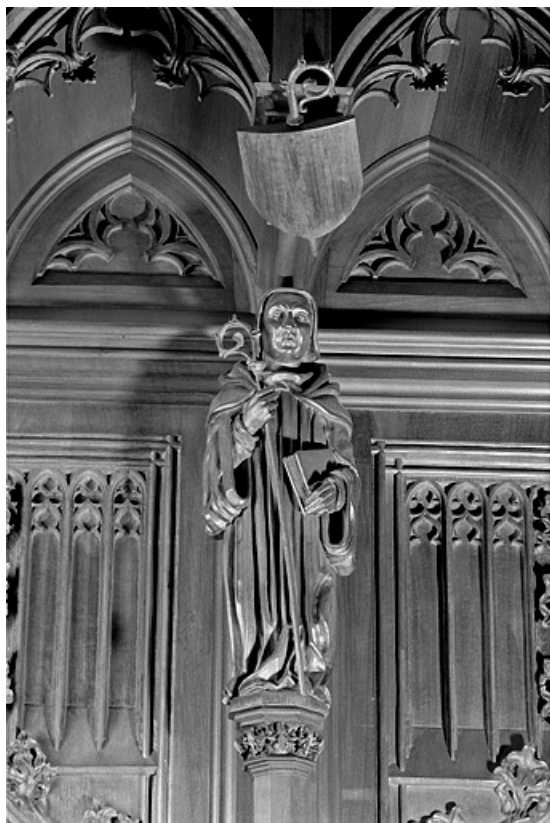

© Région Bourgogne-Franche-Comté, Inventaire du patrimoine

La seizième statuette interdorsale.

39, Saint-Claude place de l' Abbaye

N° de l'illustration : 19983900523X

Date : 1998

Auteur : Jérôme Mongreville

Reproduction soumise à autorisation du titulaire des droits d'exploitation

© Région Bourgogne-Franche-Comté, Inventaire du patrimoine

La dix-septième statuette interdorsale.

39, Saint-Claude place de l' Abbaye