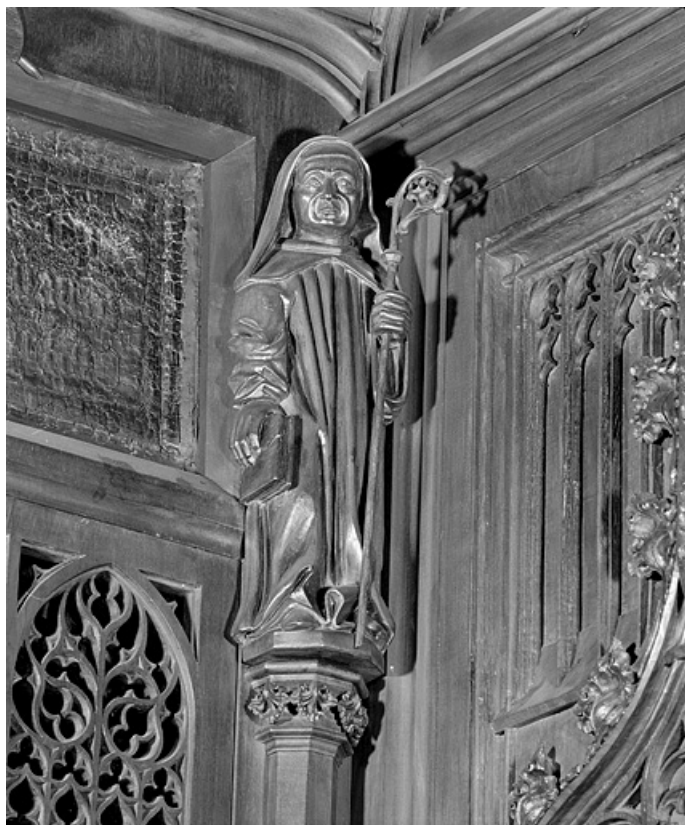

© Région Bourgogne-Franche-Comté, Inventaire du patrimoine

**La vingt-deuxième statuette interdorsale.**

39, Saint-Claude place de l' Abbaye

N° de l'illustration : 19983900517X

Date : 1998

Auteur : Jérôme Mongreville

Reproduction soumise à autorisation du titulaire des droits d'exploitation

© Région Bourgogne-Franche-Comté, Inventaire du patrimoine

**Vue de la vingt-troisième statuette interdorsale.**

39, Saint-Claude place de l' Abbaye