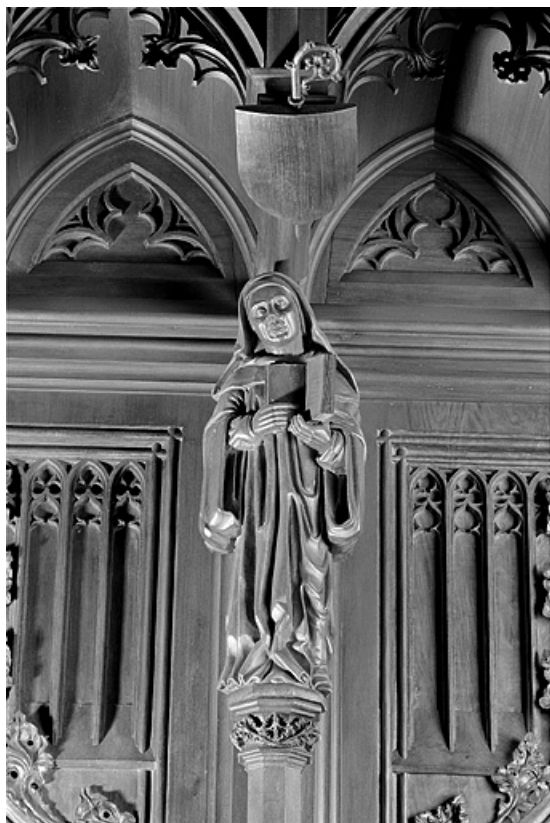

La dix-neuvième statuette interdorsale.

39, Saint-Claude place de l' Abbaye

N° de l'illustration : 19983900512X

Date : 1998

Auteur : Jérôme Mongreville

Reproduction soumise à autorisation du titulaire des droits d'exploitation

© Région Bourgogne-Franche-Comté, Inventaire du patrimoine