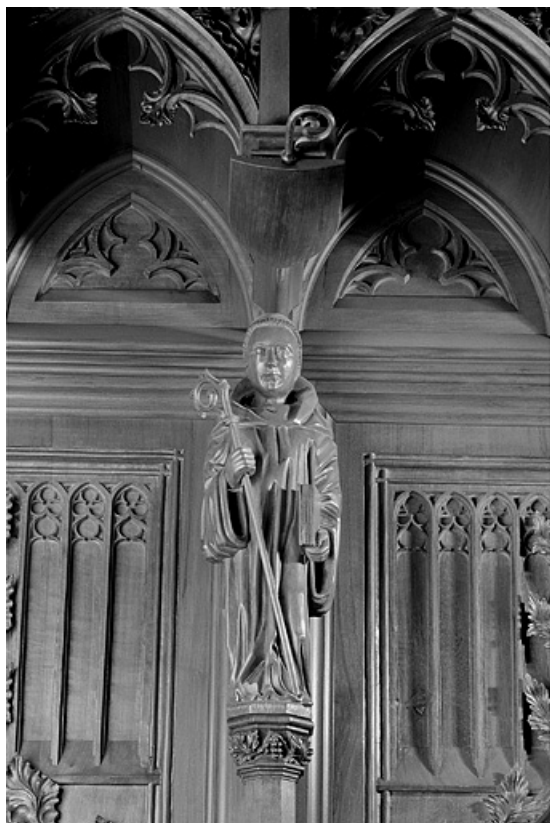

La sixième statuette interdorsale.

39, Saint-Claude place de l' Abbaye

N° de l'illustration : 19983900520X

Date : 1998

Auteur : Jérôme Mongreville

Reproduction soumise à autorisation du titulaire des droits d'exploitation

© Région Bourgogne-Franche-Comté, Inventaire du patrimoine