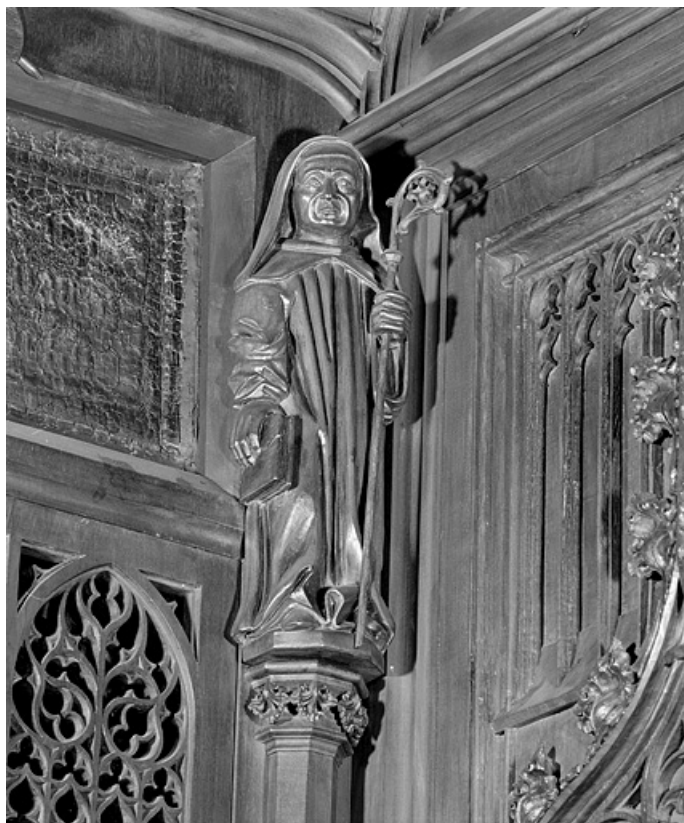

Vue de la vingt-troisième statuette interdorsale.

39, Saint-Claude place de l' Abbaye

N° de l'illustration : 19983900629X

Date : 1998

Auteur : Jérôme Mongreville

Reproduction soumise à autorisation du titulaire des droits d'exploitation

© Région Bourgogne-Franche-Comté, Inventaire du patrimoine