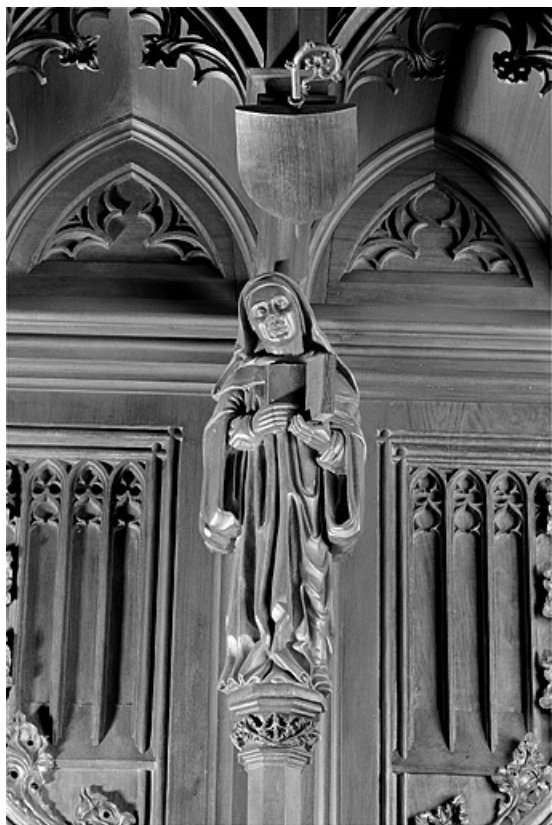

La dix-neuvième statuette interdorsale.

39, Saint-Claude place de l' Abbaye

N° de l'illustration : 19983900512X

Date : 1998

Auteur : Jérôme Mongreville

Reproduction soumise à autorisation du titulaire des droits d'exploitation

© Région Bourgogne-Franche-Comté, Inventaire du patrimoine