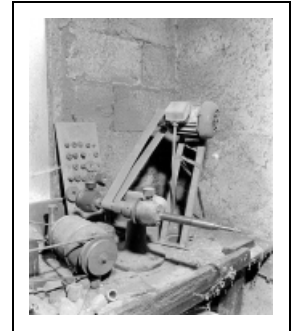

2E MACHINE À FRAISER

Bourgogne-Franche-Comté, Jura
Saint-Claude
Etables

Emplacement : Atelier de pipier, à l'étage de l'atelier de fabrication

Dossier IM39001602 réalisé en 2000

Auteur(s) : Laurent Poupard

Historique

Fabriquée au 20e siècle, cette machine provient d'une usine d'Oyonnax, dans l'Ain, où elle était utilisée pour la fabrication des lunettes en plastique.

Période(s) principale(s) : 20e siècle

Description

Cette machine à fraiser sert à la sculpture à main levée, notamment pour la finition des têtes de pipes sculptées sur la machine placée à côté d'elle. La fraise est fixée sur le long arbre du tour sur colonne, entraîné au moyen d'une courroie par un moteur électrique Roulland, de 0,75 ch., tournant à 2800 tr/mn. L'ensemble est placé sur le même support en bois, à 4 pieds, assemblé par tenons et mortaises, qui porte la machine à sculpter.