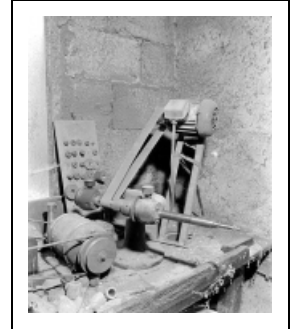

## 2E MACHINE À FRAISER

Bourgogne-Franche-Comté, Jura  
Saint-Claude  
Etables

Emplacement : Atelier de pipier, à l'étage de l'atelier de fabrication

Dossier IM39001602 réalisé en 2000

Auteur(s) : Laurent Poupard

### Historique

Fabriquée au 20<sup>e</sup> siècle, cette machine provient d'une usine d'Oyonnax, dans l'Ain, où elle était utilisée pour la fabrication des lunettes en plastique.

**Période(s) principale(s)** : 20<sup>e</sup> siècle

### Description

Cette machine à fraiser sert à la sculpture à main levée, notamment pour la finition des têtes de pipes sculptées sur la machine placée à côté d'elle. La fraise est fixée sur le long arbre du tour sur colonne, entraîné au moyen d'une courroie par un moteur électrique Roulland, de 0,75 ch., tournant à 2800 tr/mn. L'ensemble est placé sur le même support en bois, à 4 pieds, assemblé par tenons et mortaises, qui porte la machine à sculpter.