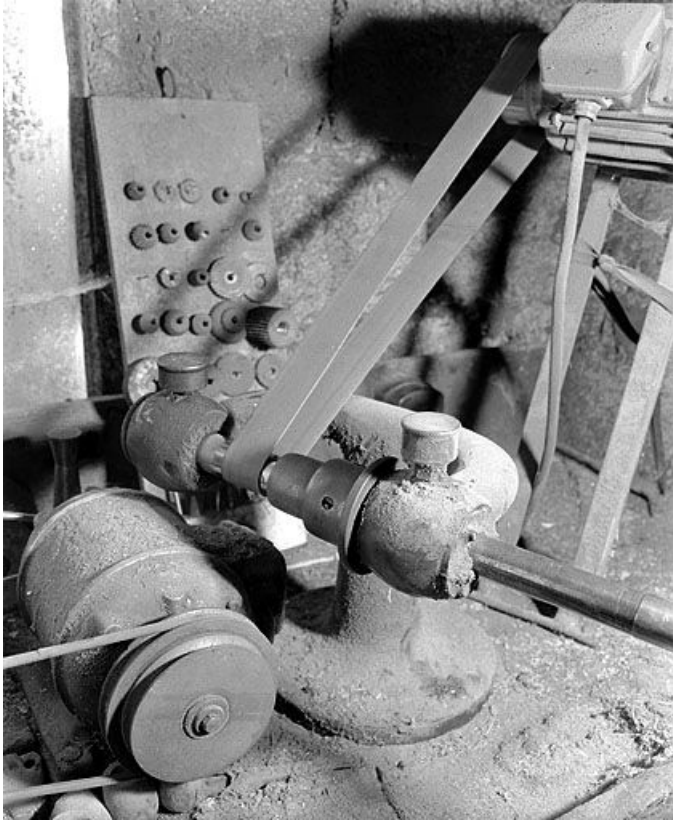

Détail du tour sur colonne.

39, Saint-Claude, lieudit : Etables

N° de l'illustration : 20003901019X

Date : 2000

Auteur : Jérôme Mongreville

Reproduction soumise à autorisation du titulaire des droits d'exploitation

© Région Bourgogne-Franche-Comté, Inventaire du patrimoine