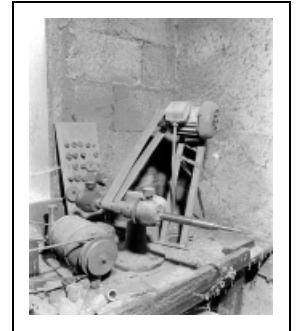

2E MACHINE À FRAISER

Bourgogne-Franche-Comté, Jura
Saint-Claude
Etables

Emplacement : Atelier de pipier, à l'étage de l'atelier de fabrication

Dossier IM39001602 réalisé en 2000

Auteur(s) : Laurent Poupard

Historique

Fabriqué au 20e siècle, cette machine provient d'une usine d'Oyonnax, dans l'Ain, où elle était utilisée pour la fabrication des lunettes en plastique.

Période(s) principale(s) : 20e siècle

Description

Cette machine à fraiser sert à la sculpture à main levée, notamment pour la finition des têtes de pipes sculptées sur la machine placée à côté d'elle. La fraise est fixée sur le long arbre du tour sur colonne, entraîné au moyen d'une courroie par un moteur électrique Roulland, de 0,75 ch., tournant à 2800 tr/mn. L'ensemble est placé sur le même support en bois, à 4 pieds, assemblé par tenons et mortaises, qui porte la machine à sculpter.