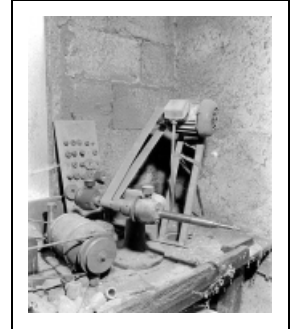

2E MACHINE À FRAISER

Bourgogne-Franche-Comté, Jura
Saint-Claude
Etables

Emplacement : Atelier de pipier, à l'étage de l'atelier de fabrication

Dossier IM39001602 réalisé en 2000

Auteur(s) : Laurent Poupard

Historique

Fabriquée au 20^e siècle, cette machine provient d'une usine d'Oyonnax, dans l'Ain, où elle était utilisée pour la fabrication des lunettes en plastique.

Période(s) principale(s) : 20^e siècle

Description

Cette machine à fraiser sert à la sculpture à main levée, notamment pour la finition des têtes de pipes sculptées sur la machine placée à côté d'elle. La fraise est fixée sur le long arbre du tour sur colonne, entraîné au moyen d'une courroie par un moteur électrique Roulland, de 0,75 ch., tournant à 2800 tr/mn. L'ensemble est placé sur le même support en bois, à 4 pieds, assemblé par tenons et mortaises, qui porte la machine à sculpter.