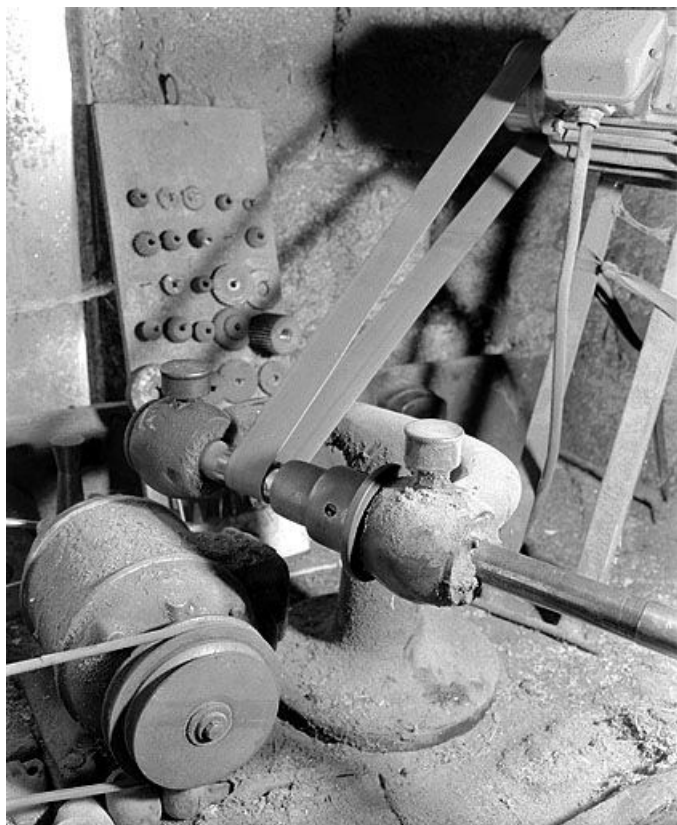

Détail du tour sur colonne.

39, Saint-Claude, lieudit : Etables

N° de l'illustration : 20003901019X

Date : 2000

Auteur : Jérôme Mongreville

Reproduction soumise à autorisation du titulaire des droits d'exploitation

© Région Bourgogne-Franche-Comté, Inventaire du patrimoine