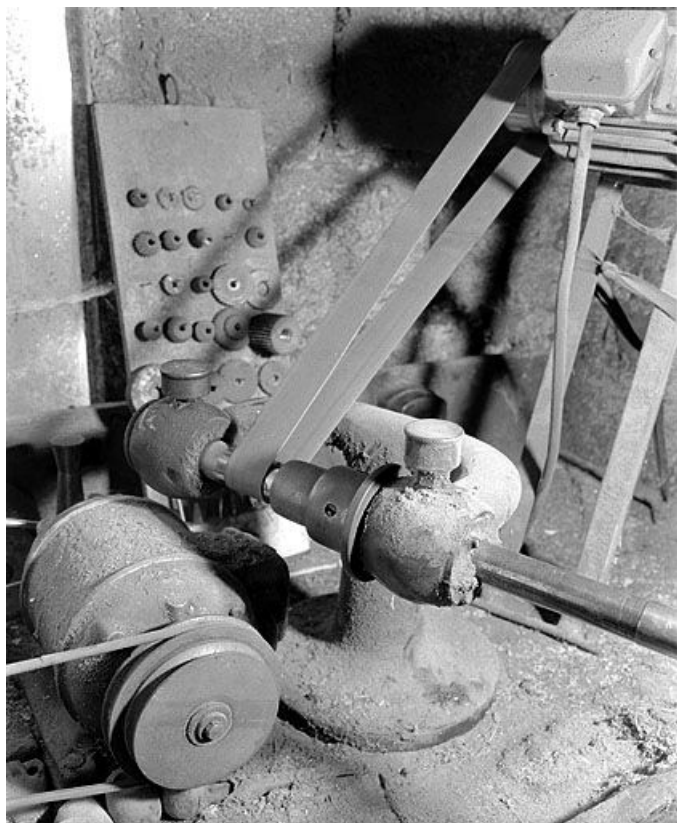

Détail du tour sur colonne.

39, Saint-Claude, lieudit : Etables

N° de l'illustration : 20003901019X

Date : 2000

Auteur : Jérôme Mongreville

Reproduction soumise à autorisation du titulaire des droits d'exploitation

© Région Bourgogne-Franche-Comté, Inventaire du patrimoine