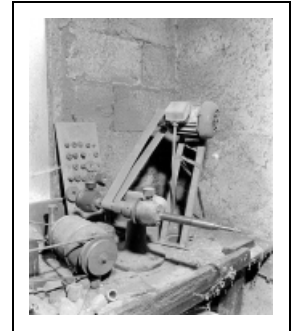

## 2E MACHINE À FRAISER

Bourgogne-Franche-Comté, Jura  
Saint-Claude  
Etables

Emplacement : Atelier de pipier, à l'étage de l'atelier de fabrication

Dossier IM39001602 réalisé en 2000

Auteur(s) : Laurent Poupard

### Historique

Fabriquée au 20<sup>e</sup> siècle, cette machine provient d'une usine d'Oyonnax, dans l'Ain, où elle était utilisée pour la fabrication des lunettes en plastique.

**Période(s) principale(s)** : 20<sup>e</sup> siècle

### Description

Cette machine à fraiser sert à la sculpture à main levée, notamment pour la finition des têtes de pipes sculptées sur la machine placée à côté d'elle. La fraise est fixée sur le long arbre du tour sur colonne, entraîné au moyen d'une courroie par un moteur électrique Roulland, de 0,75 ch., tournant à 2800 tr/mn. L'ensemble est placé sur le même support en bois, à 4 pieds, assemblé par tenons et mortaises, qui porte la machine à sculpter.