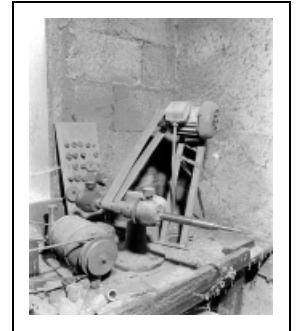

2E MACHINE À FRAISER

Bourgogne-Franche-Comté, Jura
Saint-Claude
Etables

Emplacement : Atelier de pipier, à l'étage de l'atelier de fabrication

Dossier IM39001602 réalisé en 2000

Auteur(s) : Laurent Poupard

Historique

Fabriquée au 20^e siècle, cette machine provient d'une usine d'Oyonnax, dans l'Ain, où elle était utilisée pour la fabrication des lunettes en plastique.

Période(s) principale(s) : 20^e siècle

Description

Cette machine à fraiser sert à la sculpture à main levée, notamment pour la finition des têtes de pipes sculptées sur la machine placée à côté d'elle. La fraise est fixée sur le long arbre du tour sur colonne, entraîné au moyen d'une courroie par un moteur électrique Roulland, de 0,75 ch., tournant à 2800 tr/mn. L'ensemble est placé sur le même support en bois, à 4 pieds, assemblé par tenons et mortaises, qui porte la machine à sculpter.