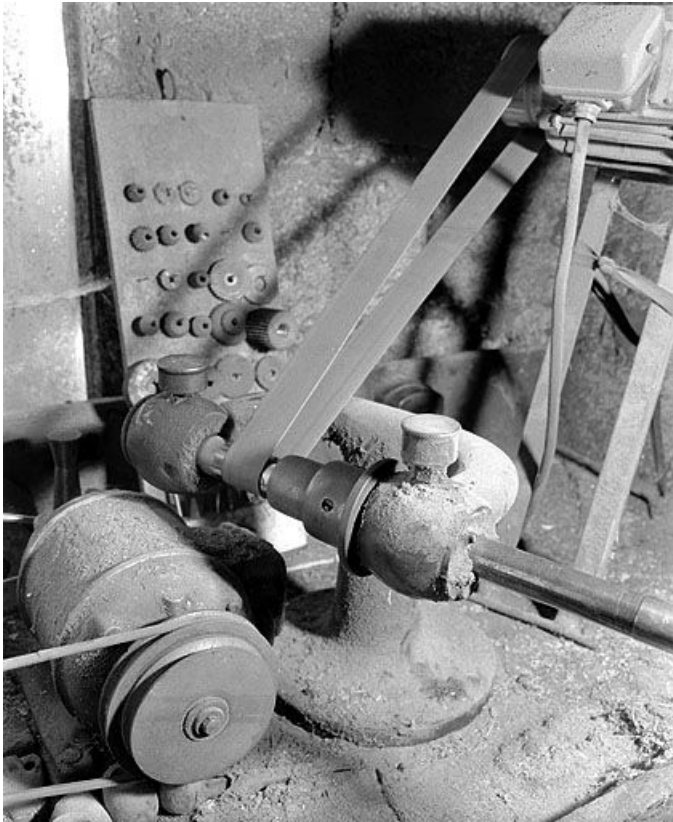

Détail du tour sur colonne.

39, Saint-Claude, lieudit : Etables

N° de l'illustration : 20003901019X

Date : 2000

Auteur : Jérôme Mongreville

Reproduction soumise à autorisation du titulaire des droits d'exploitation

© Région Bourgogne-Franche-Comté, Inventaire du patrimoine