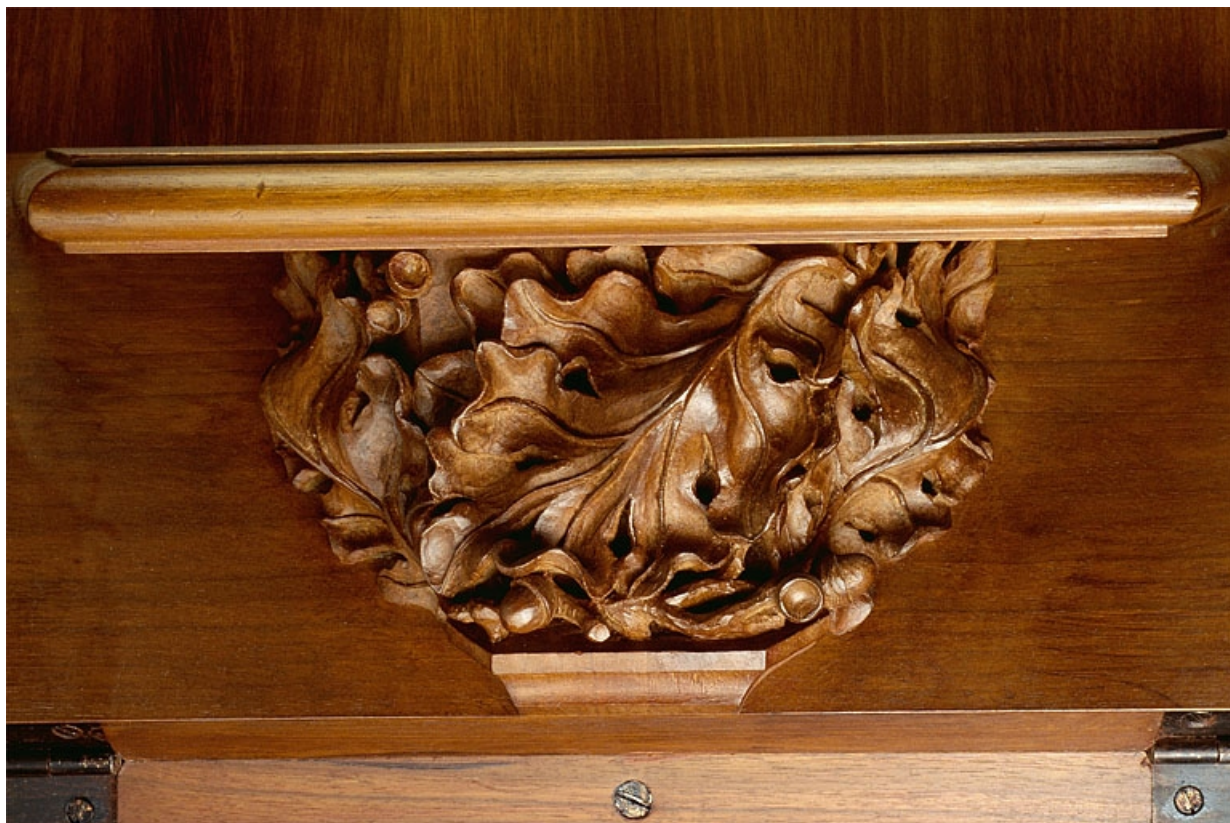

Miséricorde de la vingt-deuxième stalle haute.

39, Saint-Claude place de l' Abbaye

N° de l'illustration : 19983900311ZA

Date : 1998

Auteur : Jérôme Mongreville

Reproduction soumise à autorisation du titulaire des droits d'exploitation

© Région Bourgogne-Franche-Comté, Inventaire du patrimoine