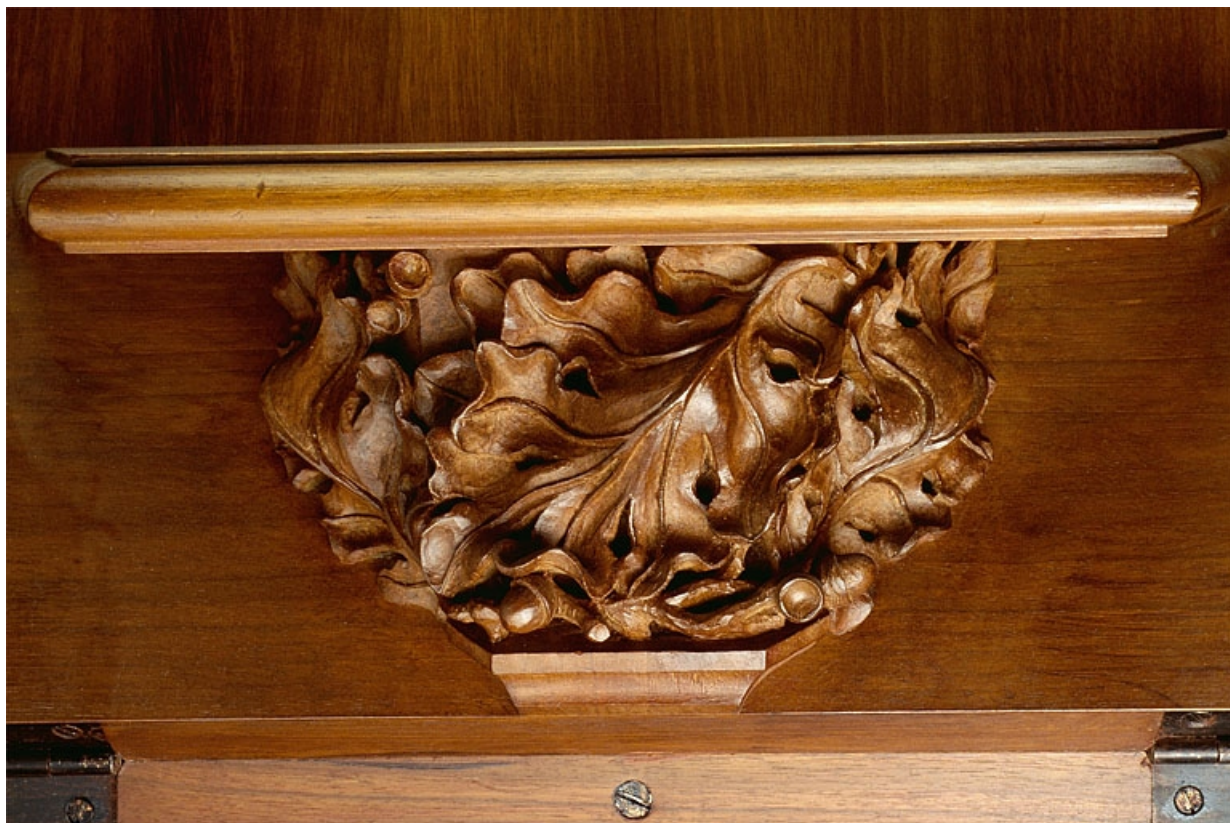

© Région Bourgogne-Franche-Comté, Inventaire du patrimoine

Miséricorde de la vingt et unième stalle haute.

39, Saint-Claude place de l' Abbaye

N° de l'illustration : 19983900292ZA

Date : 1998

Auteur : Jérôme Mongreville

Reproduction soumise à autorisation du titulaire des droits d'exploitation

© Région Bourgogne-Franche-Comté, Inventaire du patrimoine

Miséricorde de la vingt-deuxième stalle haute.

39, Saint-Claude place de l' Abbaye