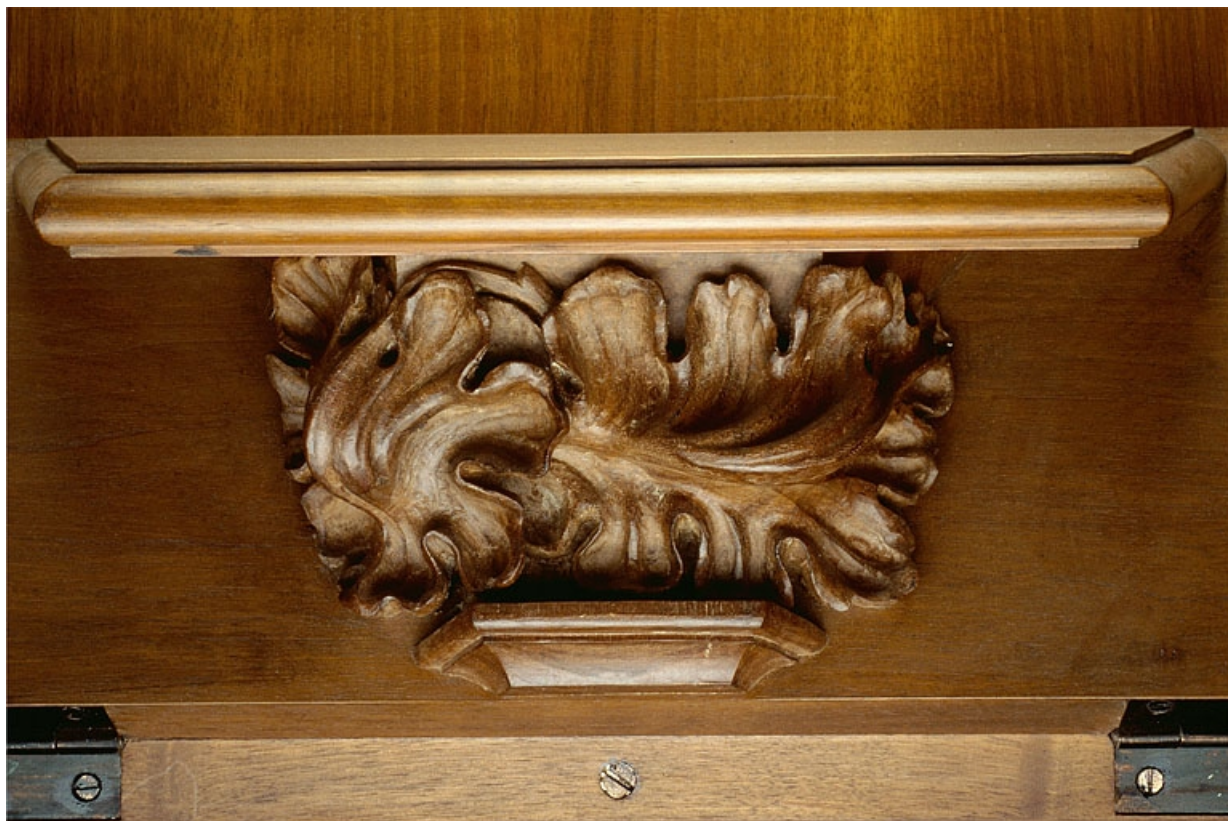

© Région Bourgogne-Franche-Comté, Inventaire du patrimoine

Miséricorde de la douzième stalle haute.

39, Saint-Claude place de l' Abbaye

N° de l'illustration : 19983900296XA

Date : 1998

Auteur : Jérôme Mongreville

Reproduction soumise à autorisation du titulaire des droits d'exploitation

© Région Bourgogne-Franche-Comté, Inventaire du patrimoine

Miséricorde de la treizième stalle haute.

39, Saint-Claude place de l' Abbaye