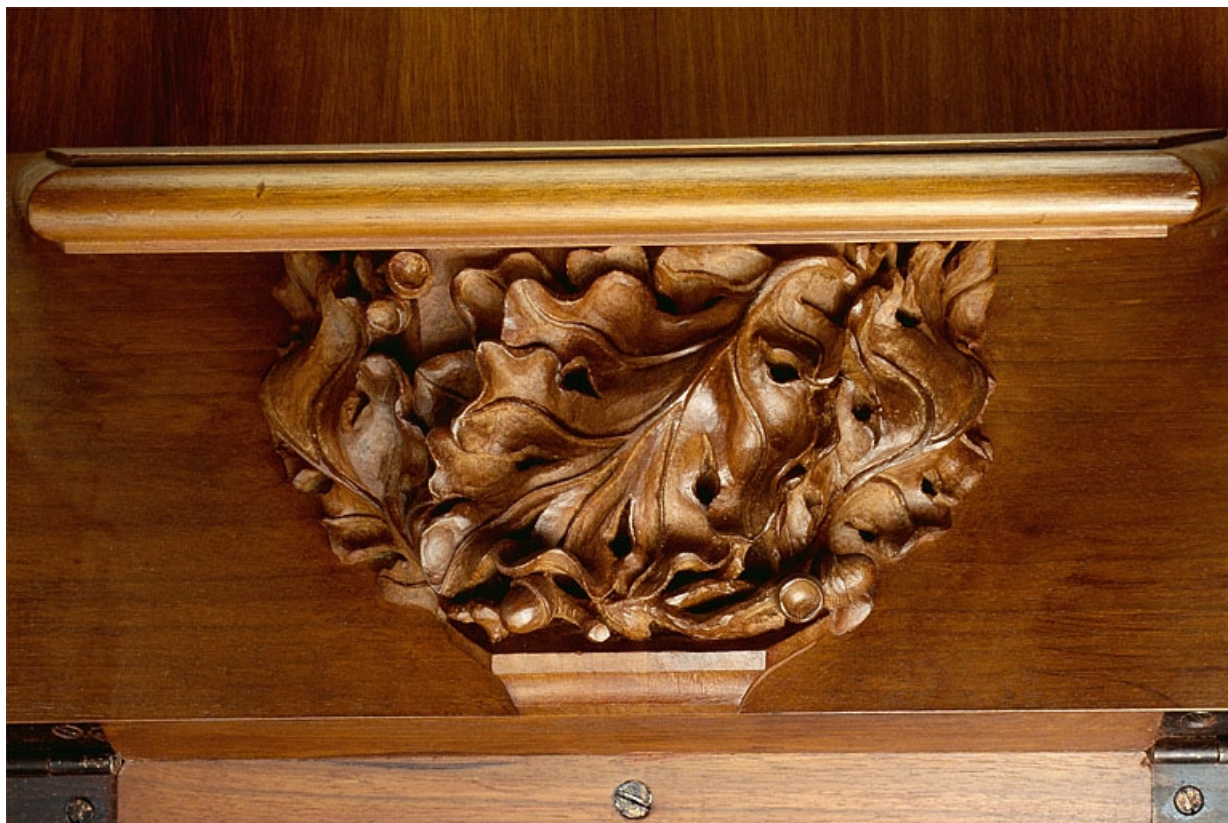

© Région Bourgogne-Franche-Comté, Inventaire du patrimoine

Miséricorde de la vingt et unième stalle haute.

39, Saint-Claude place de l' Abbaye

N° de l'illustration : 19983900292ZA

Date : 1998

Auteur : Jérôme Mongreville

Reproduction soumise à autorisation du titulaire des droits d'exploitation

© Région Bourgogne-Franche-Comté, Inventaire du patrimoine

Miséricorde de la vingt-deuxième stalle haute.

39, Saint-Claude place de l' Abbaye