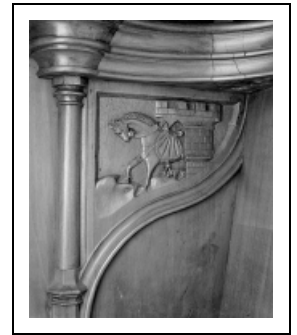

Dossier IM39001540 réalisé en 1997 revu en 1999

Auteur(s) : Bernard Pontefract

Historique

Les parcloles des stalles nord sont les seules parcloles survivantes de l'incendie qui détruisit leur pendant au sud du chœur de la cathédrale. Leur historique est développé dans le dossier d'ensemble ([IM39001530](#)) : elles sont datées par l'inscription certainement apocryphe attribuant l'ensemble des stalles au sculpteur genevois Jehan de Vitry et donnant comme date d'achèvement 1465, par la quittance récapitulative de juin 1449 et par l'étude dendrochronologique donnant comme date d'abattage des bois l'automne 1445 ou l'hiver 1446. Lors du réaménagement des stalles dans les années 1869-1872, elles furent fortement restaurées, en particulier par les sculpteurs Alexis Girardet et Charles Robelin. A la suite de l'incendie qui détruisit les stalles sud le 26 septembre 1983, elles ont été décapées, remises en cire et ont subi quelques petites restaurations par l'entreprise Arts et Bâtiments d'Issoire (Puy de Dôme).