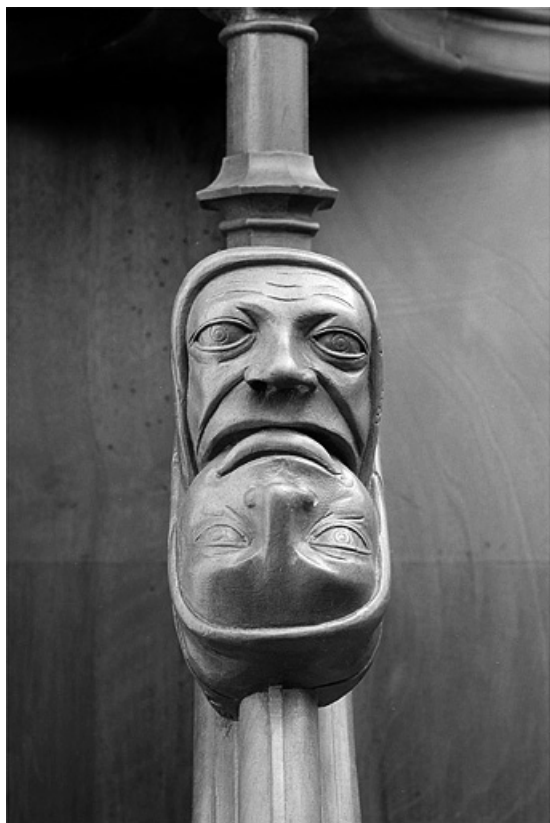

Appui-main entre la sixième et la septième stalle basse, vue de face.
39, Saint-Claude place de l' Abbaye

N° de l'illustration : 19983900377X

Date : 1998

Auteur : Jérôme Mongreville

Reproduction soumise à autorisation du titulaire des droits d'exploitation

© Région Bourgogne-Franche-Comté, Inventaire du patrimoine