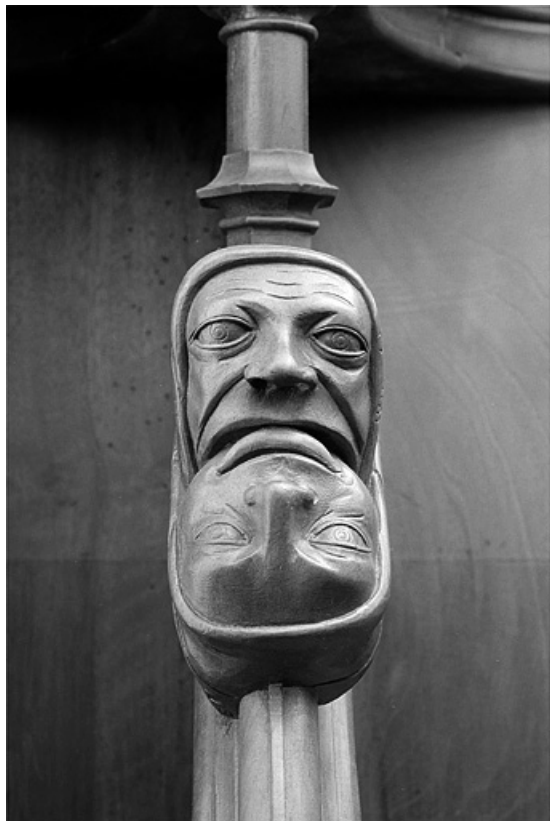

Appui-main entre la sixième et la septième stalle basse, vue de face.
39, Saint-Claude place de l' Abbaye

N° de l'illustration : 19983900377X

Date : 1998

Auteur : Jérôme Mongreville

Reproduction soumise à autorisation du titulaire des droits d'exploitation

© Région Bourgogne-Franche-Comté, Inventaire du patrimoine