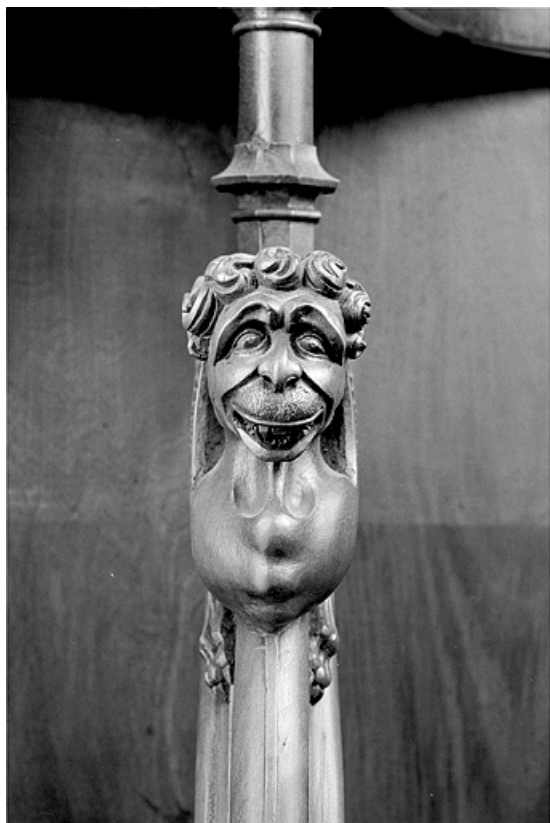

Appui-main entre la douzième et la treizième stalle basse, vue de face.

39, Saint-Claude place de l' Abbaye

N° de l'illustration : 19983900374X

Date : 1998

Auteur : Jérôme Mongreville

Reproduction soumise à autorisation du titulaire des droits d'exploitation

© Région Bourgogne-Franche-Comté, Inventaire du patrimoine