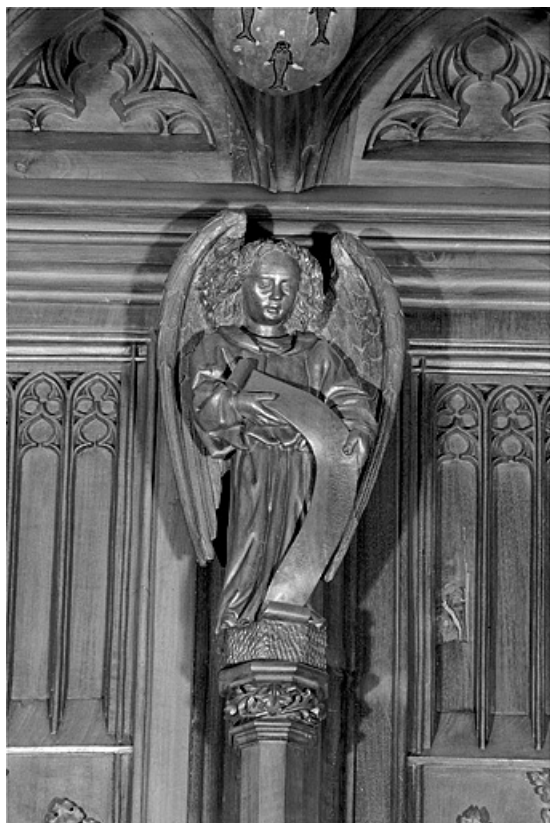

### Historique

Les statuette des stalles nord sont les seules statuette survivantes de l'incendie qui détruisit leur pendant au sud du chœur de la cathédrale. Leur historique est développé dans le dossier d'ensemble ([IM39001530](#)) : elles sont datées par l'inscription certainement apocryphe attribuant l'ensemble des stalles au sculpteur genevois Jehan de Vitry et donnant comme date d'achèvement 1465, par la quittance récapitulative de juin 1449 et par l'étude dendrochronologique donnant comme date d'abattage des bois l'automne 1445 ou l'hiver 1446. Lors du réaménagement des stalles dans les années 1869-1872, elles furent fortement restaurées, en particulier par les sculpteurs Alexis Girardet et Charles Robelin. A la suite de l'incendie qui détruisit les stalles sud le 26 septembre 1983, elles ont été décapées, remises en cire et ont subi quelques petites restaurations par l'entreprise Arts et Bâtiments d'Issoire (Puy de Dôme).

© Région Bourgogne-Franche-Comté, Inventaire du patrimoine

**Vue de la troisième statuette interdorsale.**

39, Saint-Claude place de l' Abbaye

N° de l'illustration : 19983900617X

Date : 1998

Auteur : Jérôme Mongreville

Reproduction soumise à autorisation du titulaire des droits d'exploitation

© Région Bourgogne-Franche-Comté, Inventaire du patrimoine

**Vue de la quatrième statuette interdorsale.**

39, Saint-Claude place de l' Abbaye