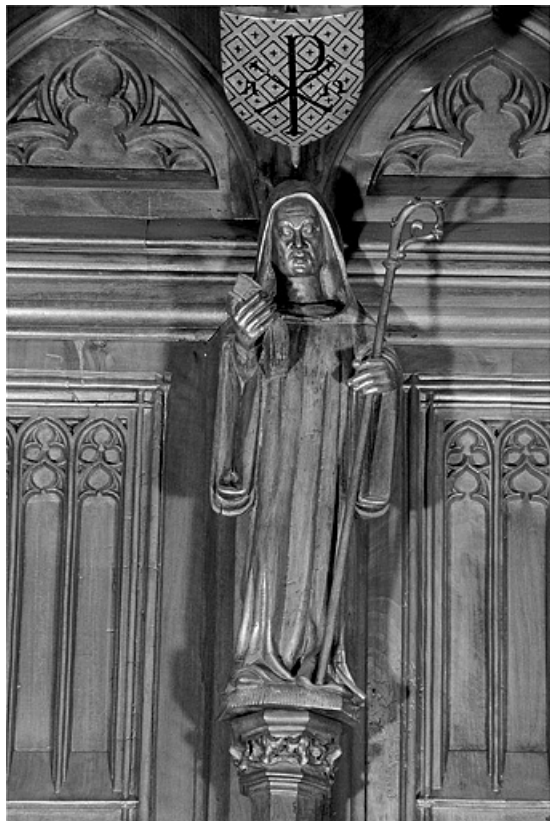

Dossier IM39001538 réalisé en 1997 revu en 1999

Auteur(s) : Bernard Pontefract

Historique

Les statuetstes des stalles nord sont les seules statuetstes survivantes de l'incendie qui détruisit leur pendant au sud du chœur de la cathédrale. Leur historique est développé dans le dossier d'ensemble ([IM39001530](#)) : elles sont datées par l'inscription certainement apocryphe attribuant l'ensemble des stalles au sculpteur genevois Jehan de Vitry et donnant comme date d'achèvement 1465, par la quittance récapitulative de juin 1449 et par l'étude dendrochronologique donnant comme date d'abattage des bois l'automne 1445 ou l'hiver 1446. Lors du réaménagement des stalles dans les années 1869-1872, elles furent fortement restaurées, en particulier par les sculpteurs Alexis Girardet et Charles Robelin. A la suite de l'incendie qui détruisit les stalles sud le 26 septembre 1983, elles ont été décapées, remises en cire et ont subi quelques petites restaurations par l'entreprise Arts et Bâtiments d'Issoire (Puy de Dôme).

Période(s) principale(s) : milieu 15e siècle / 3e quart 19e siècle

Auteur(s) de l'oeuvre :

Jehan de Vitry (sculpteur), Alexis Girardet (sculpteur), Charles Robelin (sculpteur)

Éléments descriptifs

Catégories : sculpture

Vue de la cinquième statuette interdorsale.

39, Saint-Claude place de l' Abbaye

N° de l'illustration : 19983900606X

Date : 1998

Auteur : Jérôme Mongreville

Reproduction soumise à autorisation du titulaire des droits d'exploitation

© Région Bourgogne-Franche-Comté, Inventaire du patrimoine

Vue de la sixième statuette interdorsale.

39, Saint-Claude place de l' Abbaye

N° de l'illustration : 19983900613X

Date : 1998

Auteur : Jérôme Mongreville