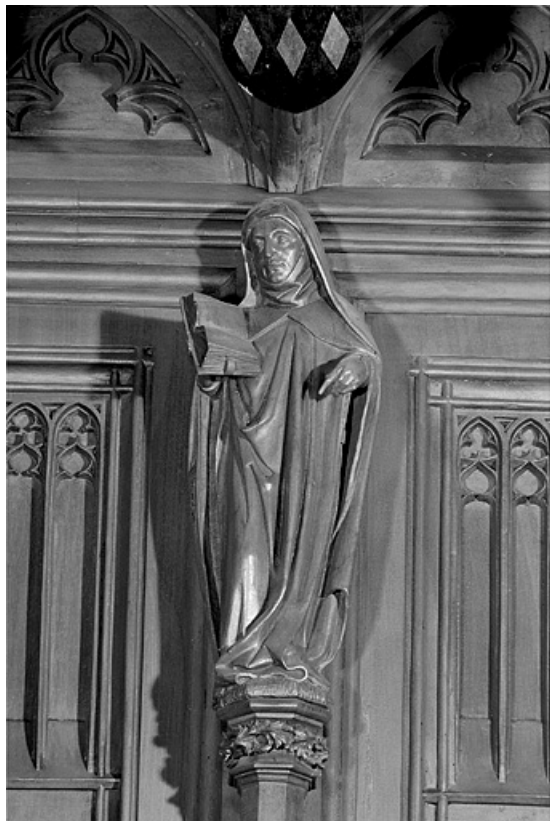

Vue de la vingtième statuette interdorsale.

39, Saint-Claude place de l' Abbaye

N° de l'illustration : 19983900628X

Date : 1998

Auteur : Jérôme Mongreville

Reproduction soumise à autorisation du titulaire des droits d'exploitation

© Région Bourgogne-Franche-Comté, Inventaire du patrimoine