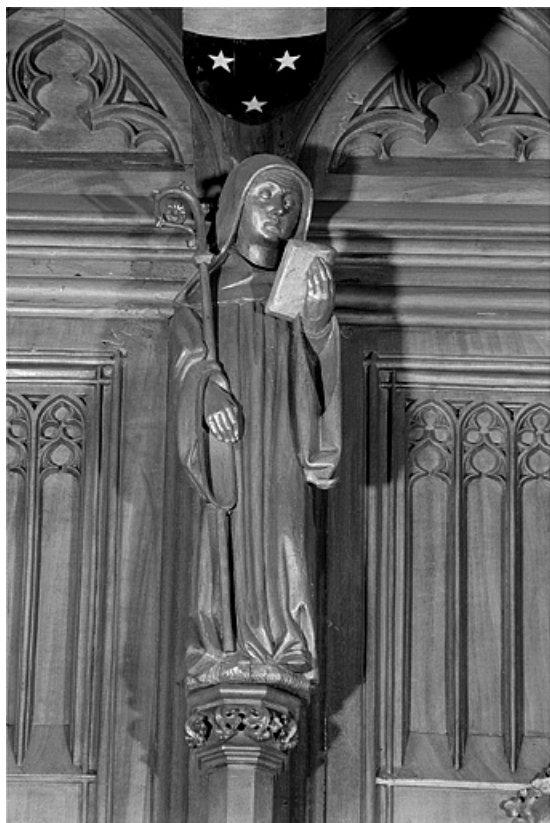

### Historique

Les statuette des stalles nord sont les seules statuette survivantes de l'incendie qui détruisit leur pendant au sud du chœur de la cathédrale. Leur historique est développé dans le dossier d'ensemble ([IM39001530](#)) : elles sont datées par l'inscription certainement apocryphe attribuant l'ensemble des stalles au sculpteur genevois Jehan de Vitry et donnant comme date d'achèvement 1465, par la quittance récapitulative de juin 1449 et par l'étude dendrochronologique donnant comme date d'abattage des bois l'automne 1445 ou l'hiver 1446. Lors du réaménagement des stalles dans les années 1869-1872, elles furent fortement restaurées, en particulier par les sculpteurs Alexis Girardet et Charles Robelin. A la suite de l'incendie qui détruisit les stalles sud le 26 septembre 1983, elles ont été décapées, remises en cire et ont subi quelques petites restaurations par l'entreprise Arts et Bâtiments d'Issoire (Puy de Dôme).

**Vue de la deuxième statuette interdorsale.**

39, Saint-Claude place de l' Abbaye

N° de l'illustration : 19983900615X

Date : 1998

Auteur : Jérôme Mongreville

Reproduction soumise à autorisation du titulaire des droits d'exploitation