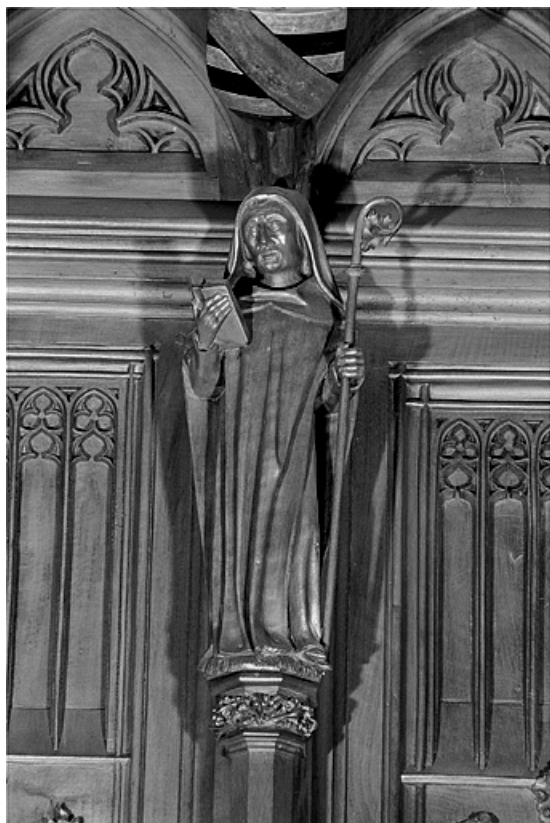

### Historique

Les statuette des stalles nord sont les seules statuette survivantes de l'incendie qui détruisit leur pendant au sud du chœur de la cathédrale. Leur historique est développé dans le dossier d'ensemble ([IM39001530](#)) : elles sont datées par l'inscription certainement apocryphe attribuant l'ensemble des stalles au sculpteur genevois Jehan de Vitry et donnant comme date d'achèvement 1465, par la quittance récapitulative de juin 1449 et par l'étude dendrochronologique donnant comme date d'abattage des bois l'automne 1445 ou l'hiver 1446. Lors du réaménagement des stalles dans les années 1869-1872, elles furent fortement restaurées, en particulier par les sculpteurs Alexis Girardet et Charles Robelin. A la suite de l'incendie qui détruisit les stalles sud le 26 septembre 1983, elles ont été décapées, remises en cire et ont subi quelques petites restaurations par l'entreprise Arts et Bâtiments d'Issoire (Puy de Dôme).

© Région Bourgogne-Franche-Comté, Inventaire du patrimoine

**Vue de la douzième statuette interdorsale.**

39, Saint-Claude place de l' Abbaye

N° de l'illustration : 19983900609X

Date : 1998

Auteur : Jérôme Mongreville