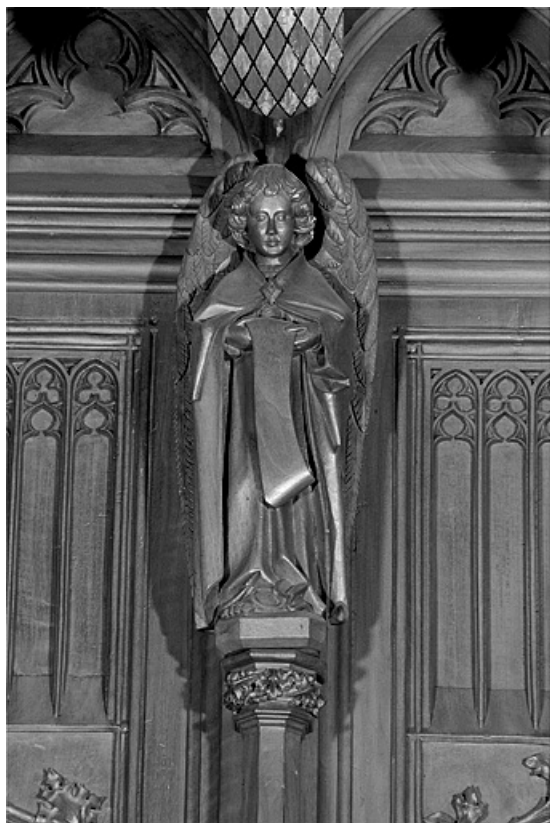

Vue de la douzième statuette interdorsale.

39, Saint-Claude place de l' Abbaye

N° de l'illustration : 19983900609X

Date : 1998

Auteur : Jérôme Mongreville

Reproduction soumise à autorisation du titulaire des droits d'exploitation

© Région Bourgogne-Franche-Comté, Inventaire du patrimoine