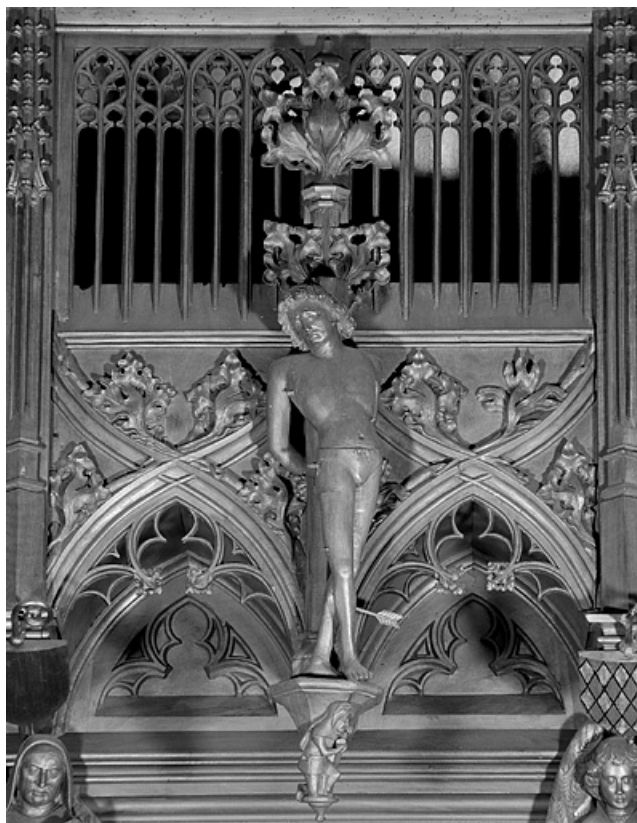

Reproduction soumise à autorisation du titulaire des droits d'exploitation

© Région Bourgogne-Franche-Comté, Inventaire du patrimoine

Vue de la onzième statuette du dais : saint Sébastien.

39, Saint-Claude place de l' Abbaye