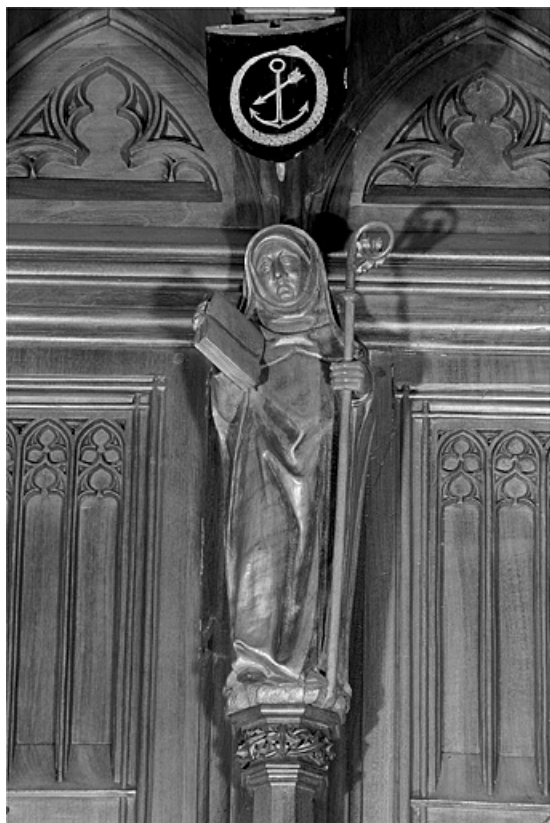

### Historique

Les statuetstes des stalles nord sont les seules statuetstes survivantes de l'incendie qui détruisit leur pendant au sud du chœur de la cathédrale. Leur historique est développé dans le dossier d'ensemble ([IM39001530](#)) : elles sont datées par l'inscription certainement apocryphe attribuant l'ensemble des stalles au sculpteur genevois Jehan de Vitry et donnant comme date d'achèvement 1465, par la quittance récapitulative de juin 1449 et par l'étude dendrochronologique donnant comme date d'abattage des bois l'automne 1445 ou l'hiver 1446. Lors du réaménagement des stalles dans les années 1869-1872, elles furent fortement restaurées, en particulier par les sculpteurs Alexis Girardet et Charles Robelin. A la suite de l'incendie qui détruisit les stalles sud le 26 septembre 1983, elles ont été décapées, remises en cire et ont subi quelques petites restaurations par l'entreprise Arts et Bâtiments d'Issoire (Puy de Dôme).

Reproduction soumise à autorisation du titulaire des droits d'exploitation

© Région Bourgogne-Franche-Comté, Inventaire du patrimoine

**Vue de la quatrième statuette interdorsale.**

39, Saint-Claude place de l' Abbaye