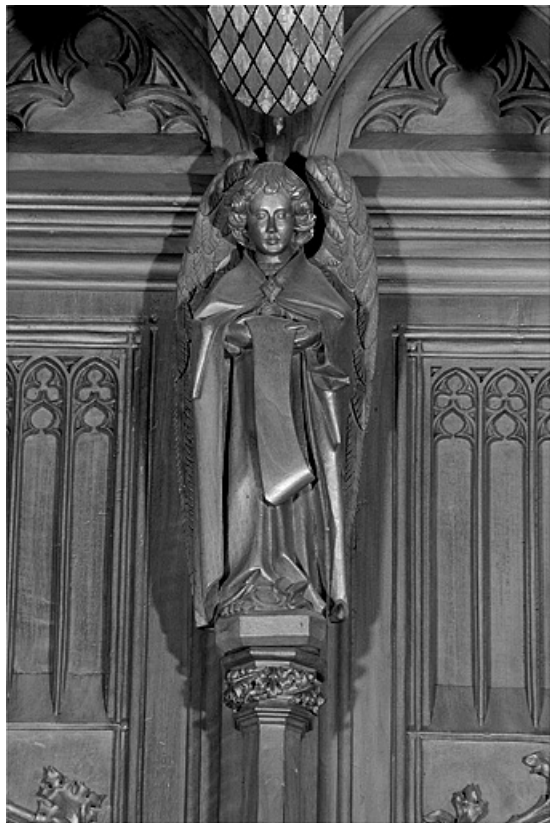

Vue de la douzième statuette interdorsale.

39, Saint-Claude place de l' Abbaye

N° de l'illustration : 19983900609X

Date : 1998

Auteur : Jérôme Mongreville

Reproduction soumise à autorisation du titulaire des droits d'exploitation

© Région Bourgogne-Franche-Comté, Inventaire du patrimoine