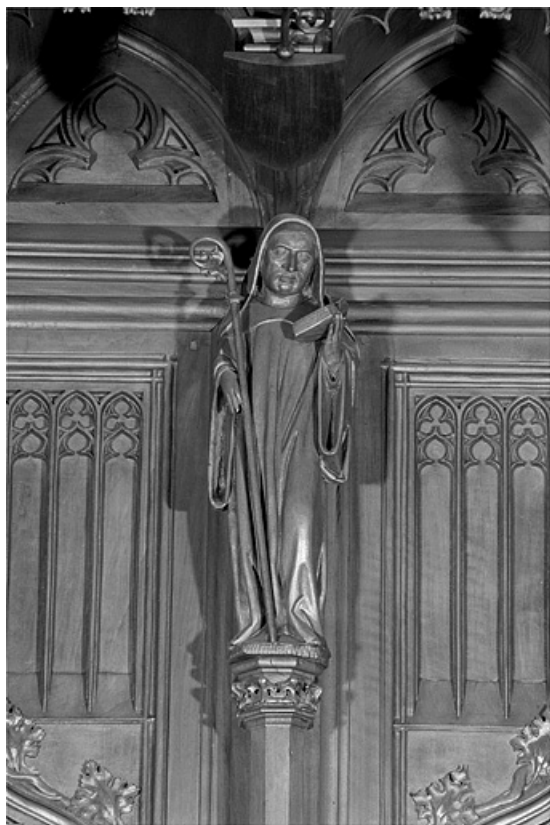

Vue de la onzième statuette interdorsale.

39, Saint-Claude place de l' Abbaye

N° de l'illustration : 19983900622X

Date : 1998

Auteur : Jérôme Mongreville

Reproduction soumise à autorisation du titulaire des droits d'exploitation

© Région Bourgogne-Franche-Comté, Inventaire du patrimoine