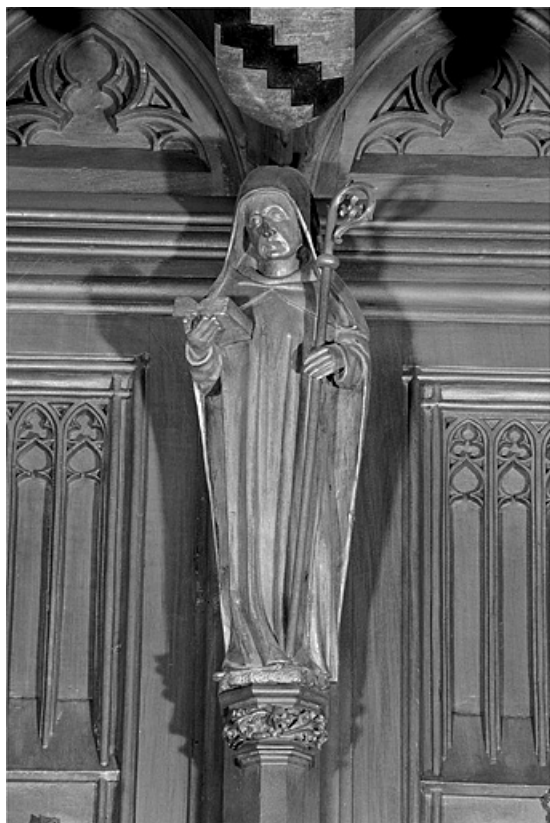

Vue de la quinzième statuette interdorsale.

39, Saint-Claude place de l' Abbaye

N° de l'illustration : 19983900614X

Date : 1998

Auteur : Jérôme Mongreville

Reproduction soumise à autorisation du titulaire des droits d'exploitation

© Région Bourgogne-Franche-Comté, Inventaire du patrimoine