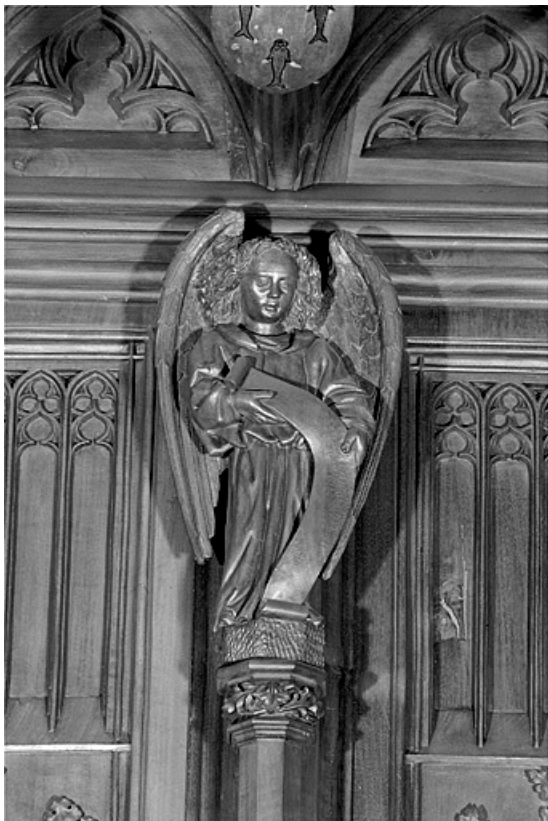

### Historique

Les statuette des stalles nord sont les seules statuette survivantes de l'incendie qui détruisit leur pendant au sud du chœur de la cathédrale. Leur historique est développé dans le dossier d'ensemble ([IM39001530](#)) : elles sont datées par l'inscription certainement apocryphe attribuant l'ensemble des stalles au sculpteur genevois Jehan de Vitry et donnant comme date d'achèvement 1465, par la quittance récapitulative de juin 1449 et par l'étude dendrochronologique donnant comme date d'abattage des bois l'automne 1445 ou l'hiver 1446. Lors du réaménagement des stalles dans les années 1869-1872, elles furent fortement restaurées, en particulier par les sculpteurs Alexis Girardet et Charles Robelin. A la suite de l'incendie qui détruisit les stalles sud le 26 septembre 1983, elles ont été décapées, remises en cire et ont subi quelques petites restaurations par l'entreprise Arts et Bâtiments d'Issoire (Puy de Dôme).

© Région Bourgogne-Franche-Comté, Inventaire du patrimoine

**Vue de la troisième statuette interdorsale.**

39, Saint-Claude place de l' Abbaye

N° de l'illustration : 19983900617X

Date : 1998

Auteur : Jérôme Mongreville

Reproduction soumise à autorisation du titulaire des droits d'exploitation

© Région Bourgogne-Franche-Comté, Inventaire du patrimoine

**Vue de la quatrième statuette interdorsale.**

39, Saint-Claude place de l' Abbaye