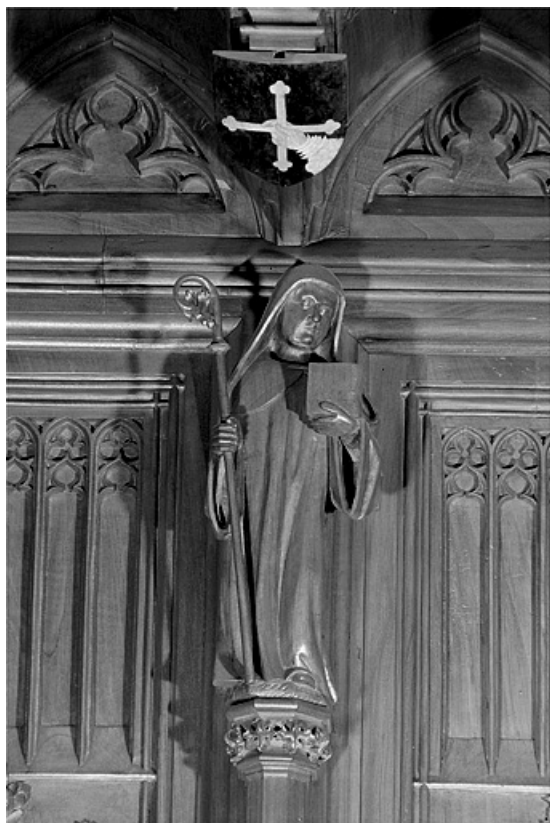

Dossier IM39001538 réalisé en 1997 revu en 1999

Auteur(s) : Bernard Pontefract

Historique

Les statuetstes des stalles nord sont les seules statuetstes survivantes de l'incendie qui détruisit leur pendant au sud du chœur de la cathédrale. Leur historique est développé dans le dossier d'ensemble ([IM39001530](#)) : elles sont datées par l'inscription certainement apocryphe attribuant l'ensemble des stalles au sculpteur genevois Jehan de Vitry et donnant comme date d'achèvement 1465, par la quittance récapitulative de juin 1449 et par l'étude dendrochronologique donnant comme date d'abattage des bois l'automne 1445 ou l'hiver 1446. Lors du réaménagement des stalles dans les années 1869-1872, elles furent fortement restaurées, en particulier par les sculpteurs Alexis Girardet et Charles Robelin. A la suite de l'incendie qui détruisit les stalles sud le 26 septembre 1983, elles ont été décapées, remises en cire et ont subi quelques petites restaurations par l'entreprise Arts et Bâtiments d'Issoire (Puy de Dôme).

Période(s) principale(s) : milieu 15e siècle / 3e quart 19e siècle

Auteur(s) de l'oeuvre :

Jehan de Vitry (sculpteur), Alexis Girardet (sculpteur), Charles Robelin (sculpteur)

Eléments descriptifs

Catégories : sculpture

© Région Bourgogne-Franche-Comté, Inventaire du patrimoine

Vue de la sixième statuette interdorsale.

39, Saint-Claude place de l' Abbaye

N° de l'illustration : 19983900613X

Date : 1998

Auteur : Jérôme Mongreville

Reproduction soumise à autorisation du titulaire des droits d'exploitation

© Région Bourgogne-Franche-Comté, Inventaire du patrimoine

Vue de la septième statuette interdorsale.

39, Saint-Claude place de l' Abbaye