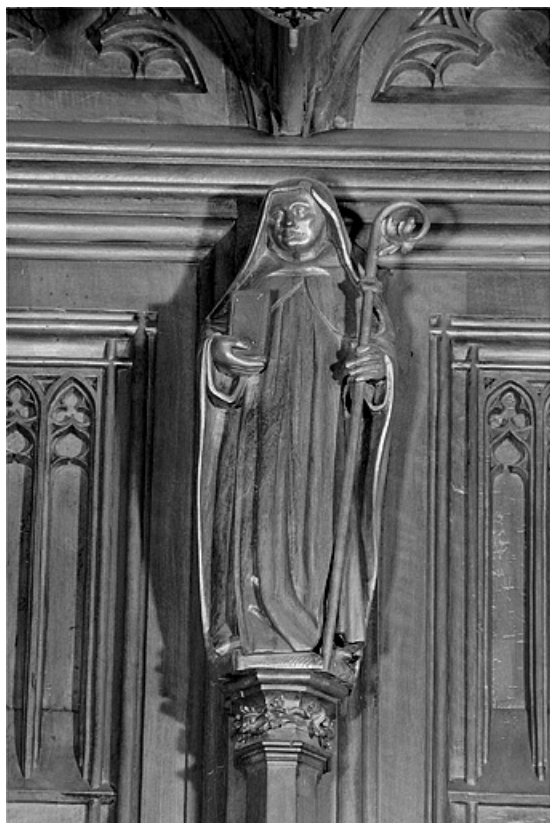

Vue de la vingt et unième statuette interdorsale.

39, Saint-Claude place de l' Abbaye

N° de l'illustration : 19983900626X

Date : 1998

Auteur : Jérôme Mongreville

Reproduction soumise à autorisation du titulaire des droits d'exploitation

© Région Bourgogne-Franche-Comté, Inventaire du patrimoine