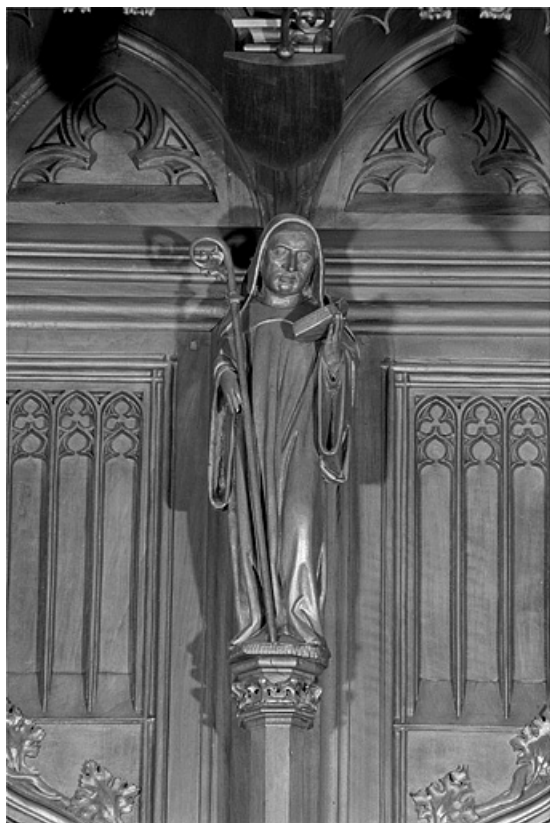

Vue de la onzième statuette interdorsale.

39, Saint-Claude place de l' Abbaye

N° de l'illustration : 19983900622X

Date : 1998

Auteur : Jérôme Mongreville

Reproduction soumise à autorisation du titulaire des droits d'exploitation

© Région Bourgogne-Franche-Comté, Inventaire du patrimoine