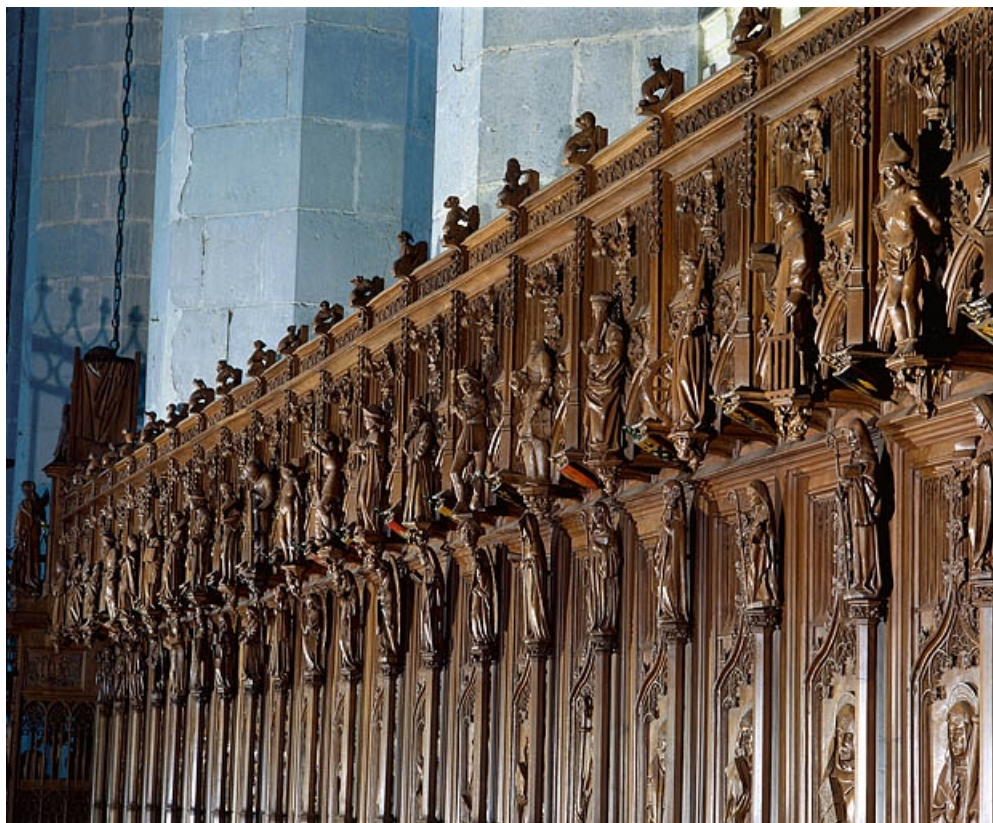

### Historique

Les statuette des stalles nord sont les seules statuette survivantes de l'incendie qui détruisit leur pendant au sud du chœur de la cathédrale. Leur historique est développé dans le dossier d'ensemble ([IM39001530](#)) : elles sont datées par l'inscription certainement apocryphe attribuant l'ensemble des stalles au sculpteur genevois Jehan de Vitry et donnant comme date d'achèvement 1465, par la quittance récapitulative de juin 1449 et par l'étude dendrochronologique donnant comme date d'abattage des bois l'automne 1445 ou l'hiver 1446. Lors du réaménagement des stalles dans les années 1869-1872, elles furent fortement restaurées, en particulier par les sculpteurs Alexis Girardet et Charles Robelin. A la suite de l'incendie qui détruisit les stalles sud le 26 septembre 1983, elles ont été décapées, remises en cire et ont subi quelques petites restaurations par l'entreprise Arts et Bâtiments d'Issoire (Puy de Dôme).

Reproduction soumise à autorisation du titulaire des droits d'exploitation

© Région Bourgogne-Franche-Comté, Inventaire du patrimoine

**Vue en enfilade vers l'ouest (vue verticale).**

39, Saint-Claude place de l' Abbaye