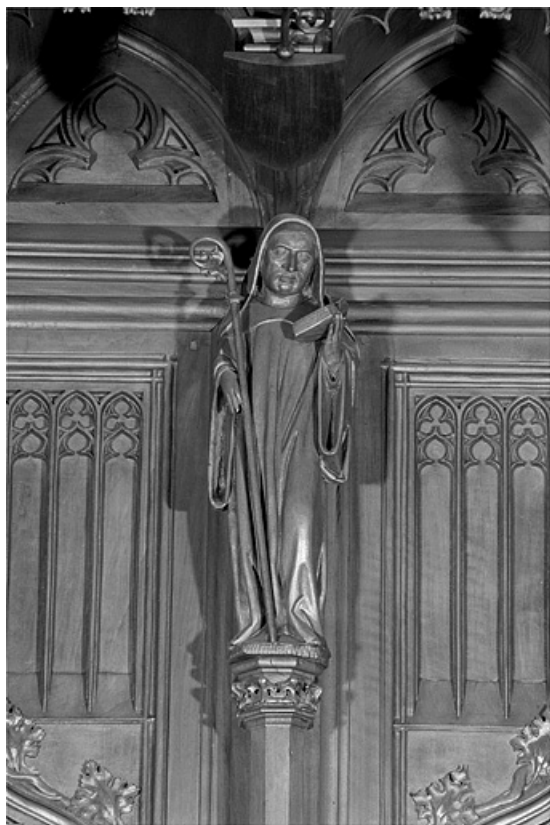

### Historique

Les statuetstes des stalles nord sont les seules statuetstes survivantes de l'incendie qui détruisit leur pendant au sud du chœur de la cathédrale. Leur historique est développé dans le dossier d'ensemble ([IM39001530](#)) : elles sont datées par l'inscription certainement apocryphe attribuant l'ensemble des stalles au sculpteur genevois Jehan de Vitry et donnant comme date d'achèvement 1465, par la quittance récapitulative de juin 1449 et par l'étude dendrochronologique donnant comme date d'abattage des bois l'automne 1445 ou l'hiver 1446. Lors du réaménagement des stalles dans les années 1869-1872, elles furent fortement restaurées, en particulier par les sculpteurs Alexis Girardet et Charles Robelin. A la suite de l'incendie qui détruisit les stalles sud le 26 septembre 1983, elles ont été décapées, remises en cire et ont subi quelques petites restaurations par l'entreprise Arts et Bâtiments d'Issoire (Puy de Dôme).

Reproduction soumise à autorisation du titulaire des droits d'exploitation

© Région Bourgogne-Franche-Comté, Inventaire du patrimoine

**Vue de la dixième statuette interdorsale.**

39, Saint-Claude place de l' Abbaye