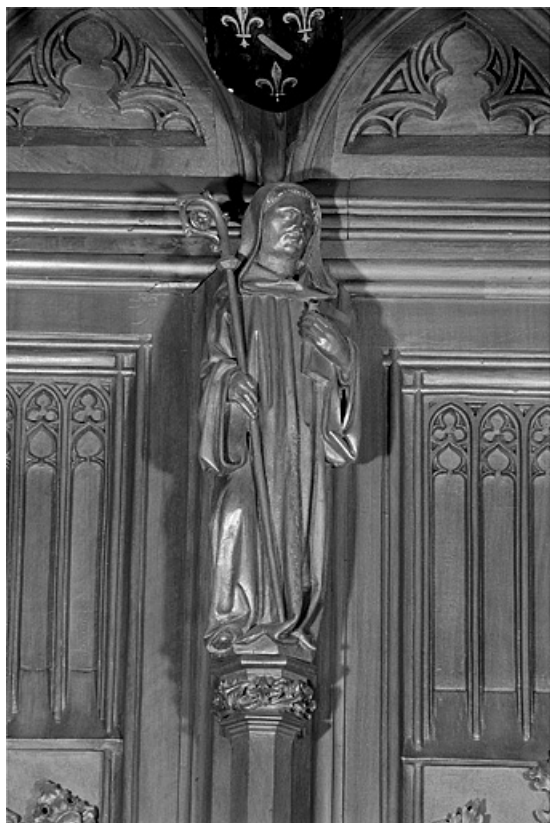

### Historique

Les statuetstes des stalles nord sont les seules statuetstes survivantes de l'incendie qui détruisit leur pendant au sud du chœur de la cathédrale. Leur historique est développé dans le dossier d'ensemble ([IM39001530](#)) : elles sont datées par l'inscription certainement apocryphe attribuant l'ensemble des stalles au sculpteur genevois Jehan de Vitry et donnant comme date d'achèvement 1465, par la quittance récapitulative de juin 1449 et par l'étude dendrochronologique donnant comme date d'abattage des bois l'automne 1445 ou l'hiver 1446. Lors du réaménagement des stalles dans les années 1869-1872, elles furent fortement restaurées, en particulier par les sculpteurs Alexis Girardet et Charles Robelin. A la suite de l'incendie qui détruisit les stalles sud le 26 septembre 1983, elles ont été décapées, remises en cire et ont subi quelques petites restaurations par l'entreprise Arts et Bâtiments d'Issoire (Puy de Dôme).

© Région Bourgogne-Franche-Comté, Inventaire du patrimoine

**Vue de la quinzième statuette interdorsale.**

39, Saint-Claude place de l' Abbaye

N° de l'illustration : 19983900614X

Date : 1998

Auteur : Jérôme Mongreville

Reproduction soumise à autorisation du titulaire des droits d'exploitation

© Région Bourgogne-Franche-Comté, Inventaire du patrimoine

**Vue de la seizième statuette interdorsale.**

39, Saint-Claude place de l' Abbaye