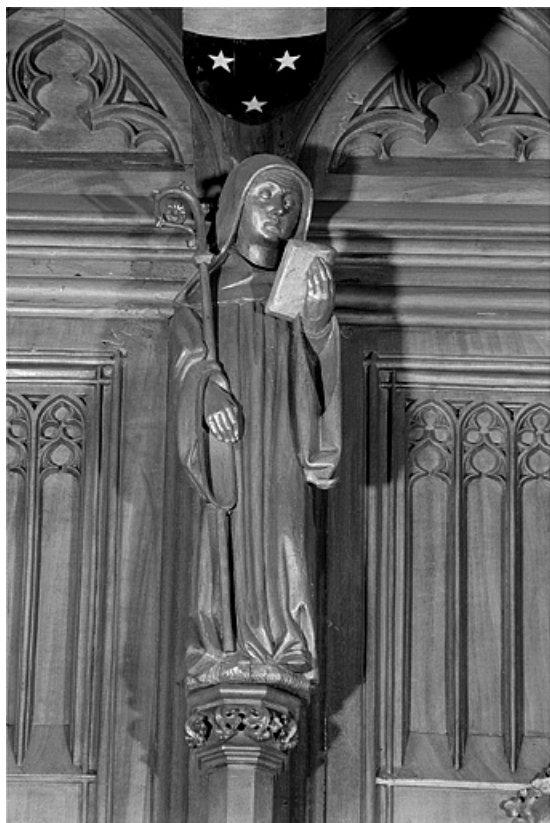

Vue de la troisième statuette interdorsale.

39, Saint-Claude place de l' Abbaye

N° de l'illustration : 19983900617X

Date : 1998

Auteur : Jérôme Mongreville

Reproduction soumise à autorisation du titulaire des droits d'exploitation

© Région Bourgogne-Franche-Comté, Inventaire du patrimoine