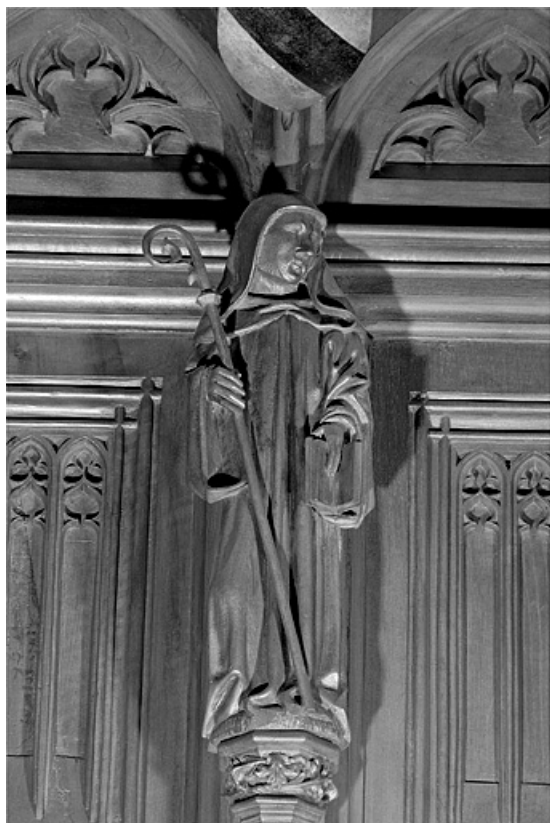

© Région Bourgogne-Franche-Comté, Inventaire du patrimoine

**Vue de la vingt et unième statuette interdorsale.**

39, Saint-Claude place de l' Abbaye

N° de l'illustration : 19983900626X

Date : 1998

Auteur : Jérôme Mongreville

Reproduction soumise à autorisation du titulaire des droits d'exploitation

© Région Bourgogne-Franche-Comté, Inventaire du patrimoine

**Vue de la vingt-deuxième statuette interdorsale.**

39, Saint-Claude place de l' Abbaye