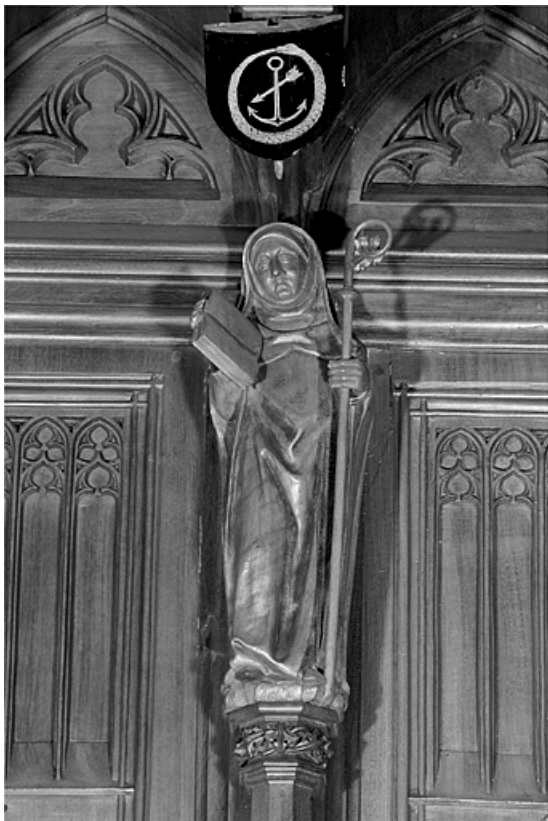

Vue de la cinquième statuette interdorsale.

39, Saint-Claude place de l' Abbaye

N° de l'illustration : 19983900606X

Date : 1998

Auteur : Jérôme Mongreville

Reproduction soumise à autorisation du titulaire des droits d'exploitation

© Région Bourgogne-Franche-Comté, Inventaire du patrimoine