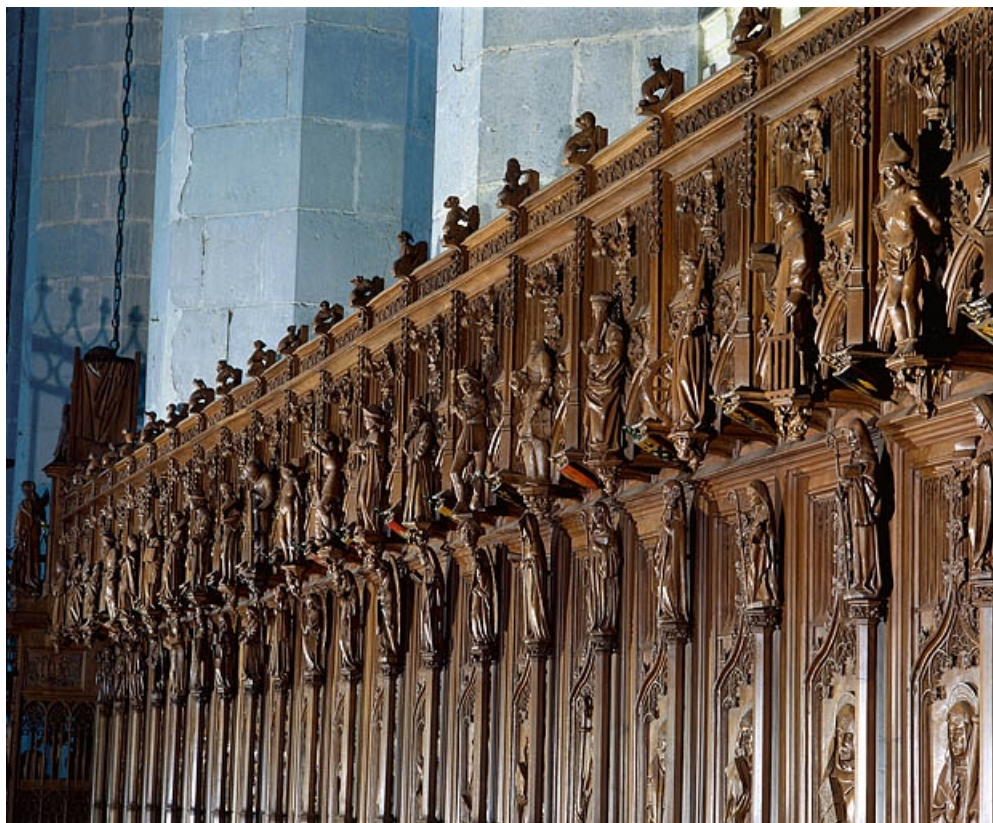

### Historique

Les statuetstes des stalles nord sont les seules statuetstes survivantes de l'incendie qui détruisit leur pendant au sud du chœur de la cathédrale. Leur historique est développé dans le dossier d'ensemble ([IM39001530](#)) : elles sont datées par l'inscription certainement apocryphe attribuant l'ensemble des stalles au sculpteur genevois Jehan de Vitry et donnant comme date d'achèvement 1465, par la quittance récapitulative de juin 1449 et par l'étude dendrochronologique donnant comme date d'abattage des bois l'automne 1445 ou l'hiver 1446. Lors du réaménagement des stalles dans les années 1869-1872, elles furent fortement restaurées, en particulier par les sculpteurs Alexis Girardet et Charles Robelin. A la suite de l'incendie qui détruisit les stalles sud le 26 septembre 1983, elles ont été décapées, remises en cire et ont subi quelques petites restaurations par l'entreprise Arts et Bâtiments d'Issoire (Puy de Dôme).

Reproduction soumise à autorisation du titulaire des droits d'exploitation

© Région Bourgogne-Franche-Comté, Inventaire du patrimoine

**Vue en enfilade vers l'ouest (vue verticale).**

39, Saint-Claude place de l' Abbaye