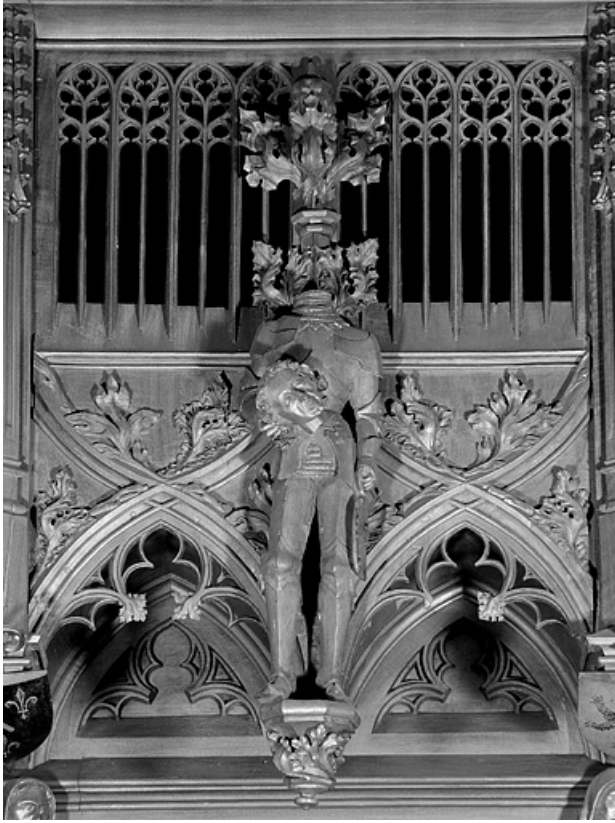

Vue de la seizième statuette du dais : saint Victor d'Agaune.
39, Saint-Claude place de l' Abbaye

N° de l'illustration : 19983900640X

Date : 1998

Auteur : Jérôme Mongreville

Reproduction soumise à autorisation du titulaire des droits d'exploitation

© Région Bourgogne-Franche-Comté, Inventaire du patrimoine