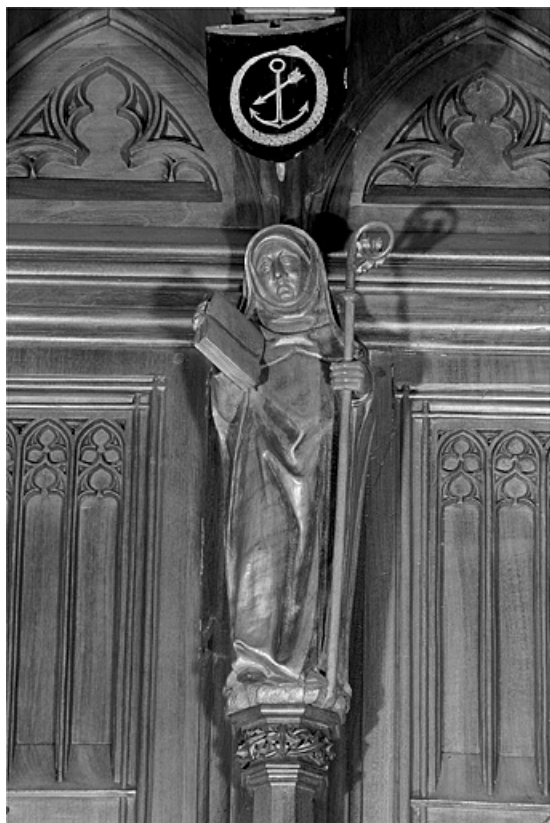

### Historique

Les statuette des stalles nord sont les seules statuette survivantes de l'incendie qui détruisit leur pendant au sud du chœur de la cathédrale. Leur historique est développé dans le dossier d'ensemble ([IM39001530](#)) : elles sont datées par l'inscription certainement apocryphe attribuant l'ensemble des stalles au sculpteur genevois Jehan de Vitry et donnant comme date d'achèvement 1465, par la quittance récapitulative de juin 1449 et par l'étude dendrochronologique donnant comme date d'abattage des bois l'automne 1445 ou l'hiver 1446. Lors du réaménagement des stalles dans les années 1869-1872, elles furent fortement restaurées, en particulier par les sculpteurs Alexis Girardet et Charles Robelin. A la suite de l'incendie qui détruisit les stalles sud le 26 septembre 1983, elles ont été décapées, remises en cire et ont subi quelques petites restaurations par l'entreprise Arts et Bâtiments d'Issoire (Puy de Dôme).

Reproduction soumise à autorisation du titulaire des droits d'exploitation

© Région Bourgogne-Franche-Comté, Inventaire du patrimoine

**Vue de la quatrième statuette interdorsale.**

39, Saint-Claude place de l' Abbaye