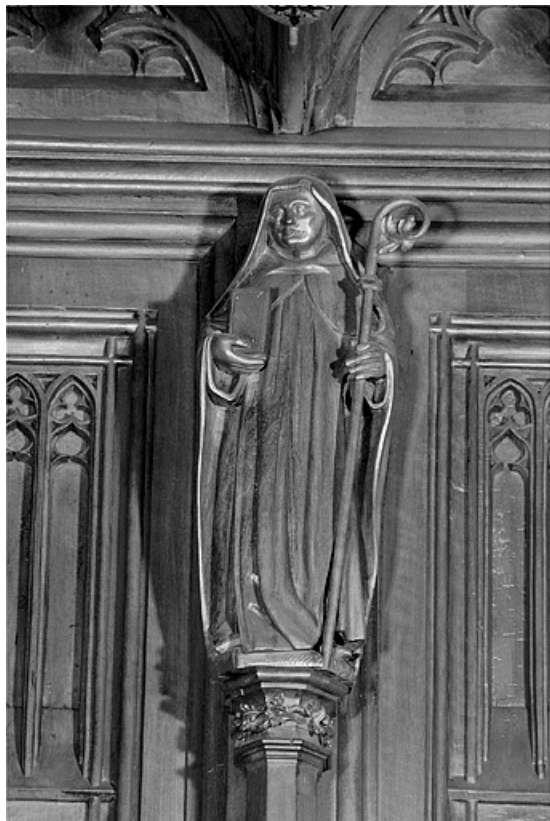

Vue de la vingt et unième statuette interdorsale.

39, Saint-Claude place de l' Abbaye

N° de l'illustration : 19983900626X

Date : 1998

Auteur : Jérôme Mongreville

Reproduction soumise à autorisation du titulaire des droits d'exploitation

© Région Bourgogne-Franche-Comté, Inventaire du patrimoine