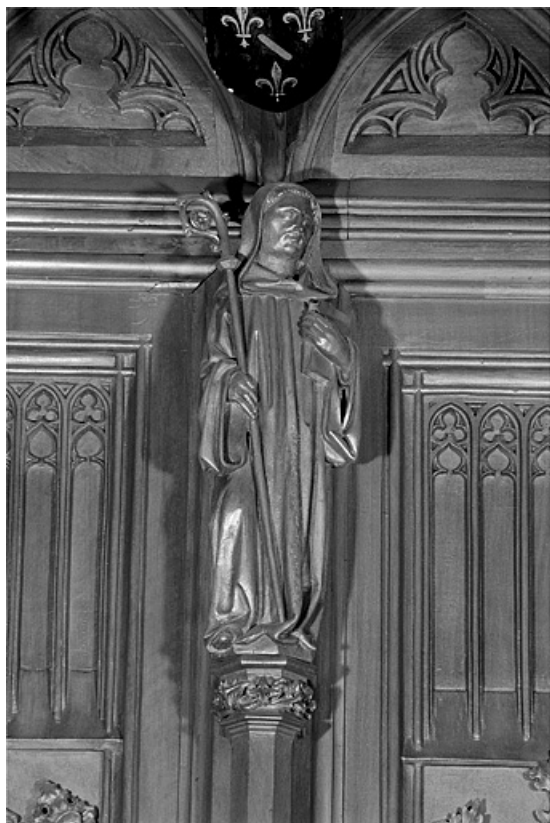

Dossier IM39001538 réalisé en 1997 revu en 1999

Auteur(s) : Bernard Pontefract

Historique

Les statuetstes des stalles nord sont les seules statuetsstes survivantes de l'incendie qui détruisit leur pendant au sud du chœur de la cathédrale. Leur historique est développé dans le dossier d'ensemble ([IM39001530](#)) : elles sont datées par l'inscription certainement apocryphe attribuant l'ensemble des stalles au sculpteur genevois Jehan de Vitry et donnant comme date d'achèvement 1465, par la quittance récapitulative de juin 1449 et par l'étude dendrochronologique donnant comme date d'abattage des bois l'automne 1445 ou l'hiver 1446. Lors du réaménagement des stalles dans les années 1869-1872, elles furent fortement restaurées, en particulier par les sculpteurs Alexis Girardet et Charles Robelin. A la suite de l'incendie qui détruisit les stalles sud le 26 septembre 1983, elles ont été décapées, remises en cire et ont subi quelques petites restaurations par l'entreprise Arts et Bâtiments d'Issoire (Puy de Dôme).

Période(s) principale(s) : milieu 15e siècle / 3e quart 19e siècle

Auteur(s) de l'oeuvre :

Jehan de Vitry (sculpteur), Alexis Girardet (sculpteur), Charles Robelin (sculpteur)

Éléments descriptifs

Catégories : sculpture

© Région Bourgogne-Franche-Comté, Inventaire du patrimoine

Vue de la quinzième statuette interdorsale.

39, Saint-Claude place de l' Abbaye

N° de l'illustration : 19983900614X

Date : 1998

Auteur : Jérôme Mongreville

Reproduction soumise à autorisation du titulaire des droits d'exploitation

© Région Bourgogne-Franche-Comté, Inventaire du patrimoine

Vue de la seizième statuette interdorsale.

39, Saint-Claude place de l' Abbaye