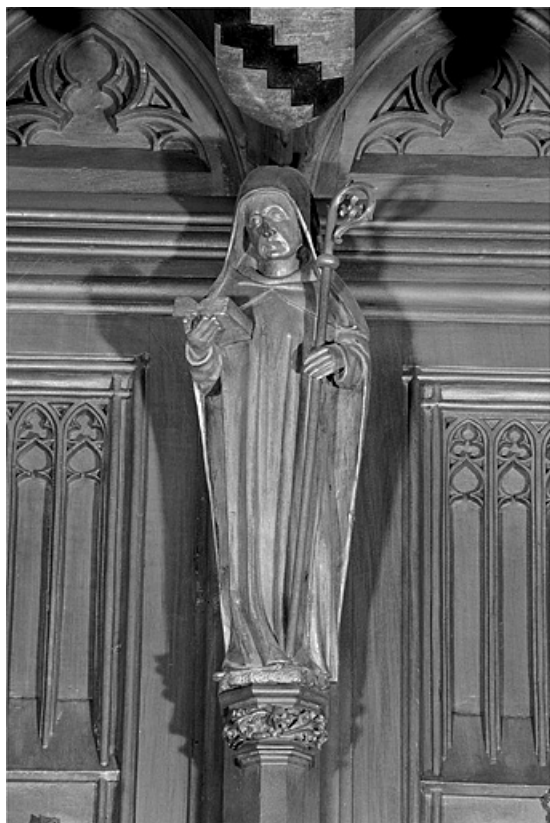

### Historique

Les statuette des stalles nord sont les seules statuette survivantes de l'incendie qui détruisit leur pendant au sud du chœur de la cathédrale. Leur historique est développé dans le dossier d'ensemble ([IM39001530](#)) : elles sont datées par l'inscription certainement apocryphe attribuant l'ensemble des stalles au sculpteur genevois Jehan de Vitry et donnant comme date d'achèvement 1465, par la quittance récapitulative de juin 1449 et par l'étude dendrochronologique donnant comme date d'abattage des bois l'automne 1445 ou l'hiver 1446. Lors du réaménagement des stalles dans les années 1869-1872, elles furent fortement restaurées, en particulier par les sculpteurs Alexis Girardet et Charles Robelin. A la suite de l'incendie qui détruisit les stalles sud le 26 septembre 1983, elles ont été décapées, remises en cire et ont subi quelques petites restaurations par l'entreprise Arts et Bâtiments d'Issoire (Puy de Dôme).

**Vue de la quatorzième statuette interdorsale.**

39, Saint-Claude place de l' Abbaye

N° de l'illustration : 19983900607X

Date : 1998

Auteur : Jérôme Mongreville

Reproduction soumise à autorisation du titulaire des droits d'exploitation