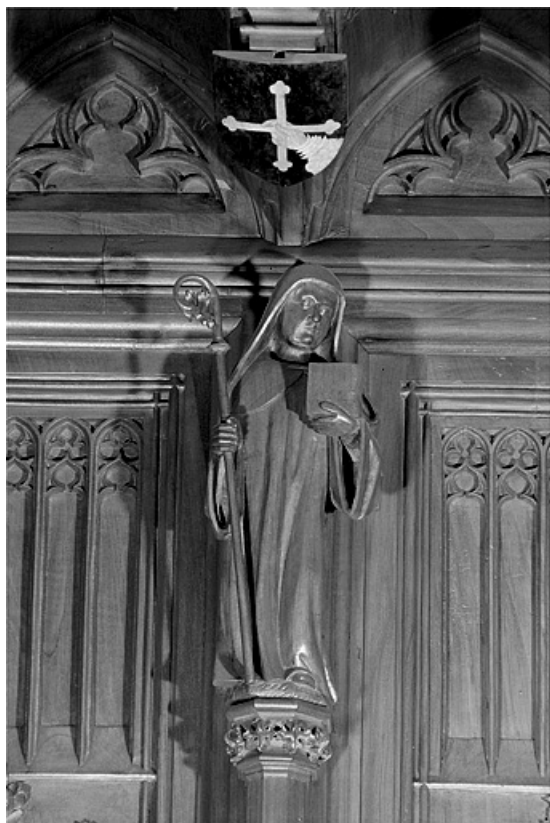

### Historique

Les statuetstes des stalles nord sont les seules statuetsstes survivantes de l'incendie qui détruisit leur pendant au sud du chœur de la cathédrale. Leur historique est développé dans le dossier d'ensemble ([IM39001530](#)) : elles sont datées par l'inscription certainement apocryphe attribuant l'ensemble des stalles au sculpteur genevois Jehan de Vitry et donnant comme date d'achèvement 1465, par la quittance récapitulative de juin 1449 et par l'étude dendrochronologique donnant comme date d'abattage des bois l'automne 1445 ou l'hiver 1446. Lors du réaménagement des stalles dans les années 1869-1872, elles furent fortement restaurées, en particulier par les sculpteurs Alexis Girardet et Charles Robelin. A la suite de l'incendie qui détruisit les stalles sud le 26 septembre 1983, elles ont été décapées, remises en cire et ont subi quelques petites restaurations par l'entreprise Arts et Bâtiments d'Issoire (Puy de Dôme).

© Région Bourgogne-Franche-Comté, Inventaire du patrimoine

**Vue de la sixième statuette interdorsale.**

39, Saint-Claude place de l' Abbaye

N° de l'illustration : 19983900613X

Date : 1998

Auteur : Jérôme Mongreville

Reproduction soumise à autorisation du titulaire des droits d'exploitation

© Région Bourgogne-Franche-Comté, Inventaire du patrimoine

**Vue de la septième statuette interdorsale.**

39, Saint-Claude place de l' Abbaye