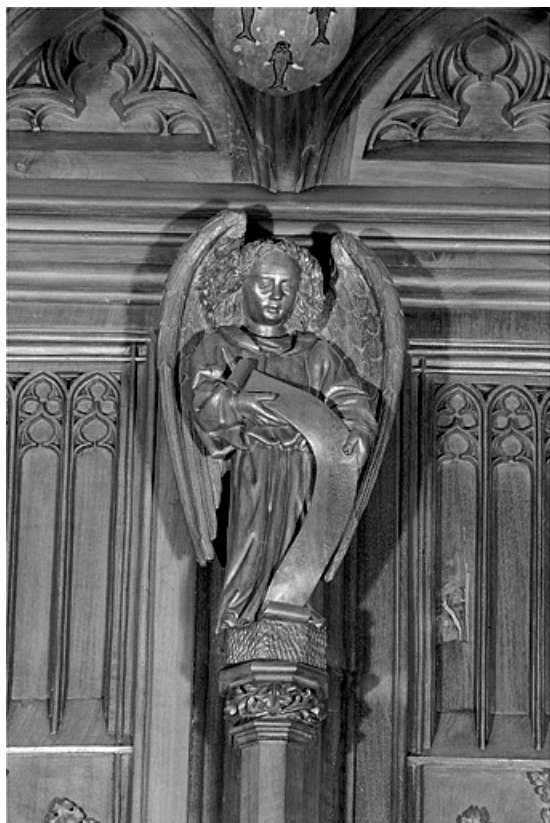

### Historique

Les statuetstes des stalles nord sont les seules statuetstes survivantes de l'incendie qui détruisit leur pendant au sud du chœur de la cathédrale. Leur historique est développé dans le dossier d'ensemble ([IM39001530](#)) : elles sont datées par l'inscription certainement apocryphe attribuant l'ensemble des stalles au sculpteur genevois Jehan de Vitry et donnant comme date d'achèvement 1465, par la quittance récapitulative de juin 1449 et par l'étude dendrochronologique donnant comme date d'abattage des bois l'automne 1445 ou l'hiver 1446. Lors du réaménagement des stalles dans les années 1869-1872, elles furent fortement restaurées, en particulier par les sculpteurs Alexis Girardet et Charles Robelin. A la suite de l'incendie qui détruisit les stalles sud le 26 septembre 1983, elles ont été décapées, remises en cire et ont subi quelques petites restaurations par l'entreprise Arts et Bâtiments d'Issoire (Puy de Dôme).

© Région Bourgogne-Franche-Comté, Inventaire du patrimoine

**Vue de la troisième statuette interdorsale.**

39, Saint-Claude place de l' Abbaye

N° de l'illustration : 19983900617X

Date : 1998

Auteur : Jérôme Mongreville

Reproduction soumise à autorisation du titulaire des droits d'exploitation

© Région Bourgogne-Franche-Comté, Inventaire du patrimoine

**Vue de la quatrième statuette interdorsale.**

39, Saint-Claude place de l' Abbaye