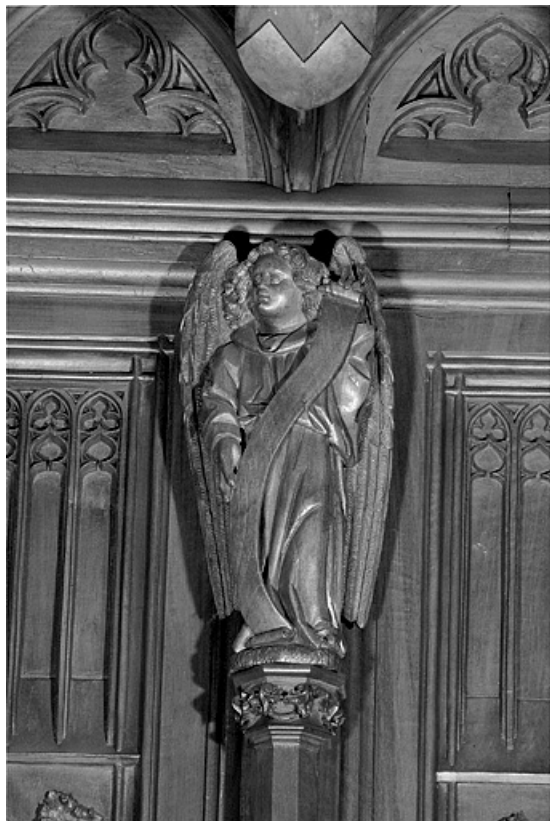

Vue de la quatorzième statuette interdorsale.

39, Saint-Claude place de l' Abbaye

N° de l'illustration : 19983900607X

Date : 1998

Auteur : Jérôme Mongreville

Reproduction soumise à autorisation du titulaire des droits d'exploitation

© Région Bourgogne-Franche-Comté, Inventaire du patrimoine