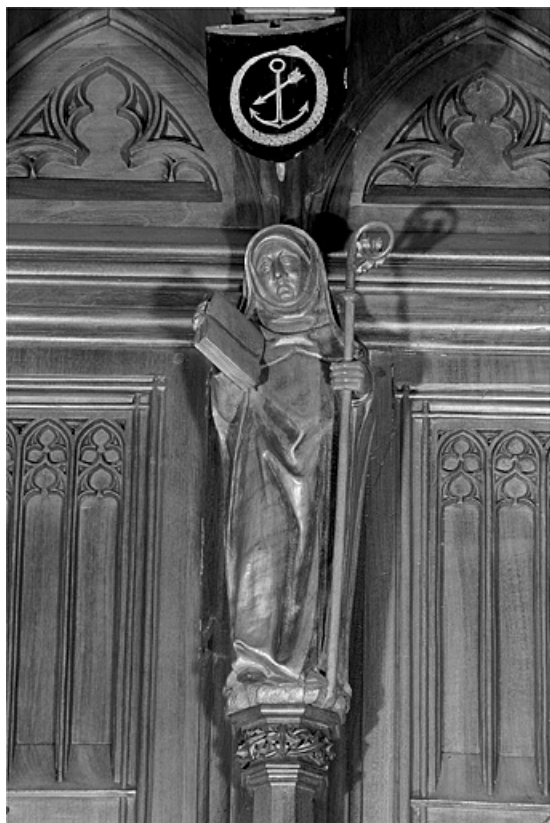

Vue de la cinquième statuette interdorsale.

39, Saint-Claude place de l' Abbaye

N° de l'illustration : 19983900606X

Date : 1998

Auteur : Jérôme Mongreville

Reproduction soumise à autorisation du titulaire des droits d'exploitation

© Région Bourgogne-Franche-Comté, Inventaire du patrimoine