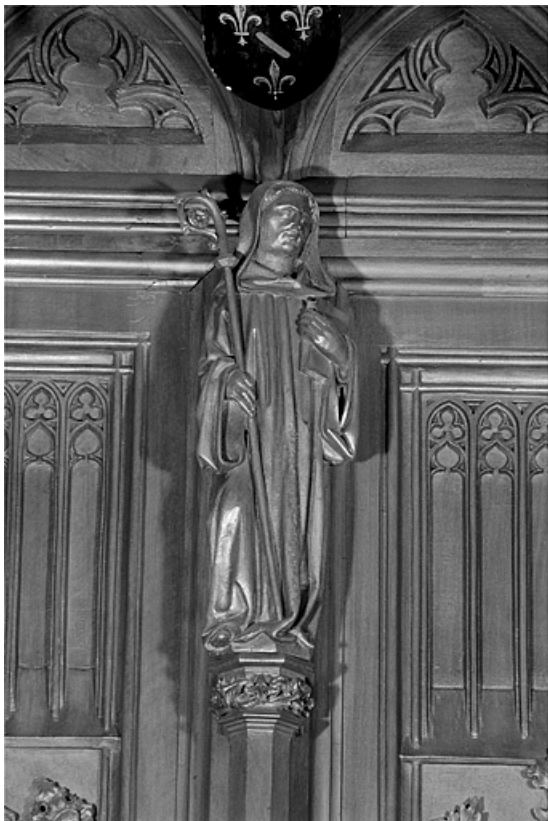

Dossier IM39001538 réalisé en 1997 revu en 1999

Auteur(s) : Bernard Pontefract

Historique

Les statuetstes des stalles nord sont les seules statuetstes survivantes de l'incendie qui détruisit leur pendant au sud du chœur de la cathédrale. Leur historique est développé dans le dossier d'ensemble ([IM39001530](#)) : elles sont datées par l'inscription certainement apocryphe attribuant l'ensemble des stalles au sculpteur genevois Jehan de Vitry et donnant comme date d'achèvement 1465, par la quittance récapitulative de juin 1449 et par l'étude dendrochronologique donnant comme date d'abattage des bois l'automne 1445 ou l'hiver 1446. Lors du réaménagement des stalles dans les années 1869-1872, elles furent fortement restaurées, en particulier par les sculpteurs Alexis Girardet et Charles Robelin. A la suite de l'incendie qui détruisit les stalles sud le 26 septembre 1983, elles ont été décapées, remises en cire et ont subi quelques petites restaurations par l'entreprise Arts et Bâtiments d'Issoire (Puy de Dôme).

Période(s) principale(s) : milieu 15e siècle / 3e quart 19e siècle

Auteur(s) de l'oeuvre :

Jehan de Vitry (sculpteur), Alexis Girardet (sculpteur), Charles Robelin (sculpteur)

Éléments descriptifs

Catégories : sculpture

© Région Bourgogne-Franche-Comté, Inventaire du patrimoine

Vue de la quinzième statuette interdorsale.

39, Saint-Claude place de l' Abbaye

N° de l'illustration : 19983900614X

Date : 1998

Auteur : Jérôme Mongreville

Reproduction soumise à autorisation du titulaire des droits d'exploitation

© Région Bourgogne-Franche-Comté, Inventaire du patrimoine

Vue de la seizième statuette interdorsale.

39, Saint-Claude place de l' Abbaye