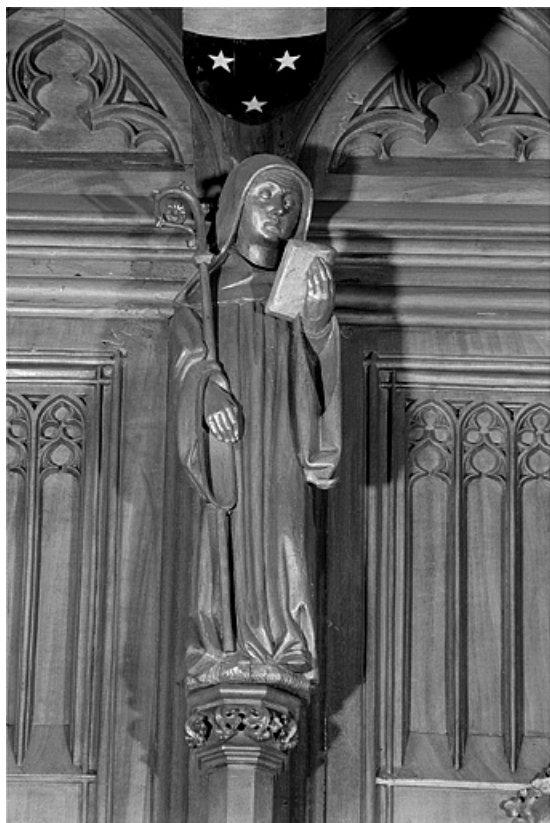

### Historique

Les statuetstes des stalles nord sont les seules statuetstes survivantes de l'incendie qui détruisit leur pendant au sud du chœur de la cathédrale. Leur historique est développé dans le dossier d'ensemble ([IM39001530](#)) : elles sont datées par l'inscription certainement apocryphe attribuant l'ensemble des stalles au sculpteur genevois Jehan de Vitry et donnant comme date d'achèvement 1465, par la quittance récapitulative de juin 1449 et par l'étude dendrochronologique donnant comme date d'abattage des bois l'automne 1445 ou l'hiver 1446. Lors du réaménagement des stalles dans les années 1869-1872, elles furent fortement restaurées, en particulier par les sculpteurs Alexis Girardet et Charles Robelin. A la suite de l'incendie qui détruisit les stalles sud le 26 septembre 1983, elles ont été décapées, remises en cire et ont subi quelques petites restaurations par l'entreprise Arts et Bâtiments d'Issoire (Puy de Dôme).

**Vue de la deuxième statuette interdorsale.**

39, Saint-Claude place de l' Abbaye

N° de l'illustration : 19983900615X

Date : 1998

Auteur : Jérôme Mongreville

Reproduction soumise à autorisation du titulaire des droits d'exploitation