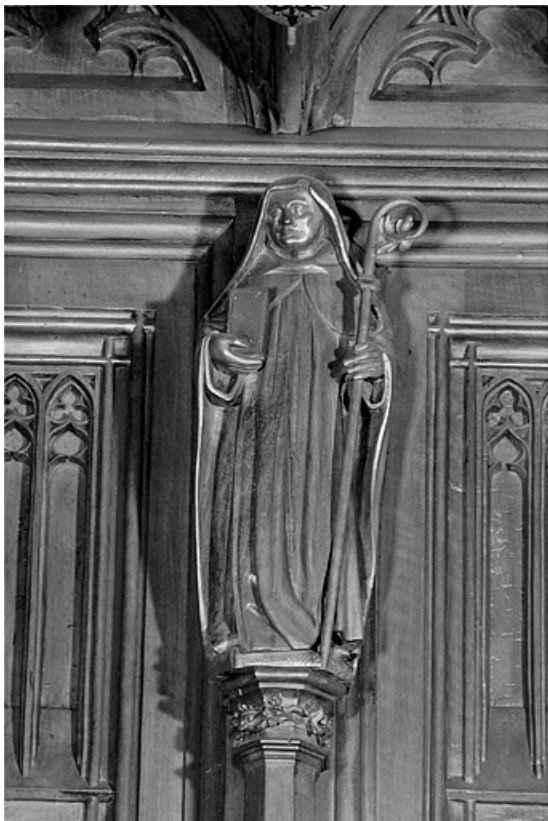

Vue de la vingt et unième statuette interdorsale.

39, Saint-Claude place de l' Abbaye

N° de l'illustration : 19983900626X

Date : 1998

Auteur : Jérôme Mongreville

Reproduction soumise à autorisation du titulaire des droits d'exploitation

© Région Bourgogne-Franche-Comté, Inventaire du patrimoine