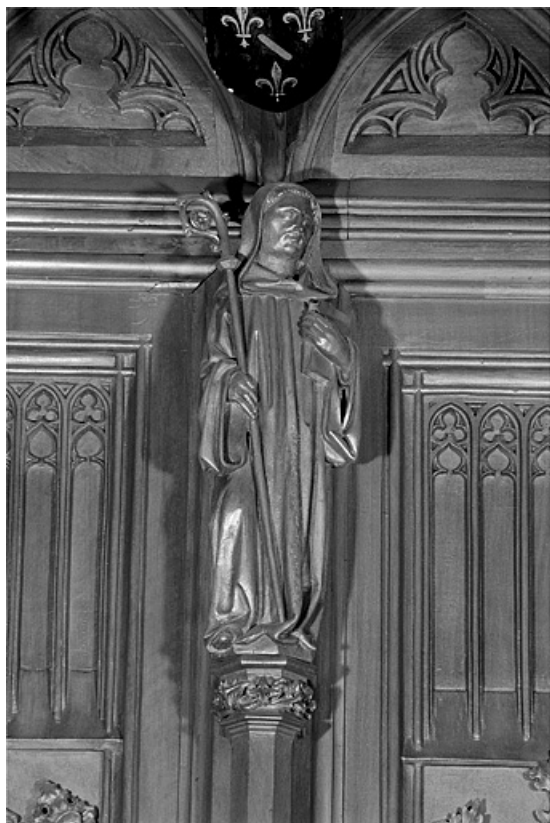

Dossier IM39001538 réalisé en 1997 revu en 1999

Auteur(s) : Bernard Pontefract

Historique

Les statuetstes des stalles nord sont les seules statuetstes survivantes de l'incendie qui détruisit leur pendant au sud du chœur de la cathédrale. Leur historique est développé dans le dossier d'ensemble ([IM39001530](#)) : elles sont datées par l'inscription certainement apocryphe attribuant l'ensemble des stalles au sculpteur genevois Jehan de Vitry et donnant comme date d'achèvement 1465, par la quittance récapitulative de juin 1449 et par l'étude dendrochronologique donnant comme date d'abattage des bois l'automne 1445 ou l'hiver 1446. Lors du réaménagement des stalles dans les années 1869-1872, elles furent fortement restaurées, en particulier par les sculpteurs Alexis Girardet et Charles Robelin. A la suite de l'incendie qui détruisit les stalles sud le 26 septembre 1983, elles ont été décapées, remises en cire et ont subi quelques petites restaurations par l'entreprise Arts et Bâtiments d'Issoire (Puy de Dôme).

Période(s) principale(s) : milieu 15e siècle / 3e quart 19e siècle

Auteur(s) de l'oeuvre :

Jehan de Vitry (sculpteur), Alexis Girardet (sculpteur), Charles Robelin (sculpteur)

Éléments descriptifs

Catégories : sculpture

© Région Bourgogne-Franche-Comté, Inventaire du patrimoine

Vue de la quinzième statuette interdorsale.

39, Saint-Claude place de l' Abbaye

N° de l'illustration : 19983900614X

Date : 1998

Auteur : Jérôme Mongreville

Reproduction soumise à autorisation du titulaire des droits d'exploitation

© Région Bourgogne-Franche-Comté, Inventaire du patrimoine

Vue de la seizième statuette interdorsale.

39, Saint-Claude place de l' Abbaye