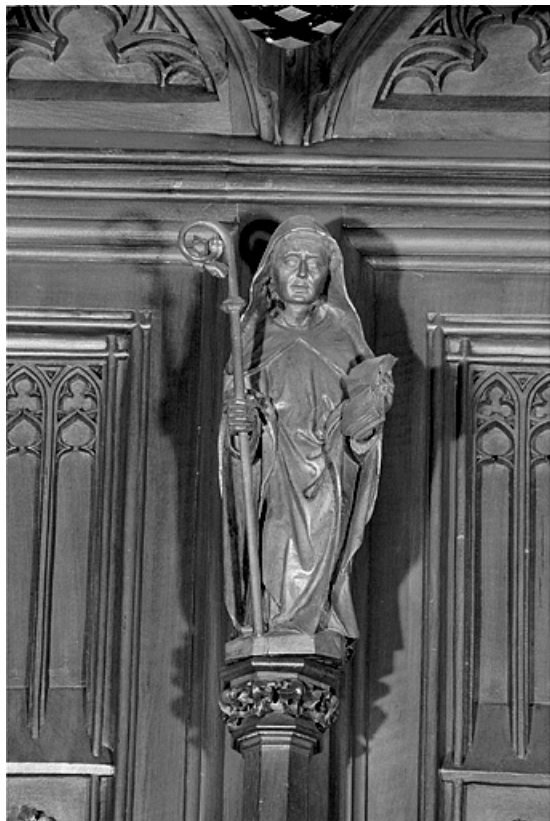

Vue de la dix-huitième statuette interdorsale.

39, Saint-Claude place de l' Abbaye

N° de l'illustration : 19983900619X

Date : 1998

Auteur : Jérôme Mongreville

Reproduction soumise à autorisation du titulaire des droits d'exploitation

© Région Bourgogne-Franche-Comté, Inventaire du patrimoine