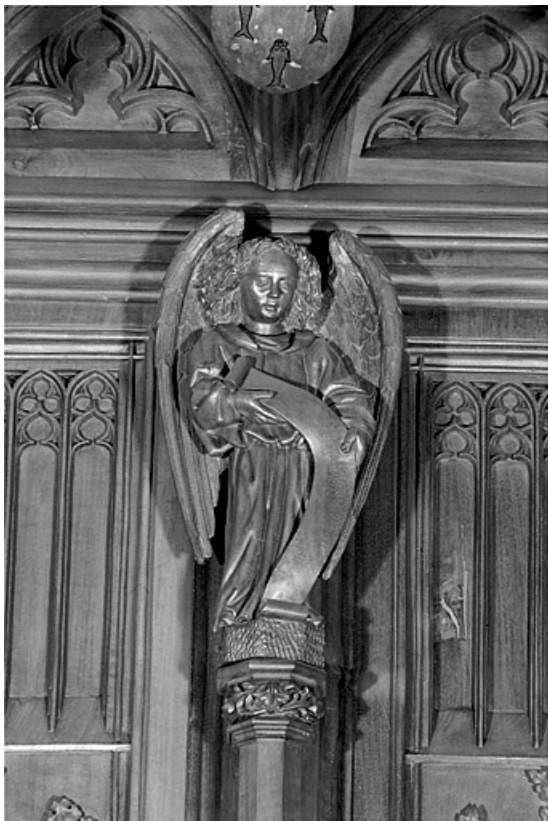

### Historique

Les statuetstes des stalles nord sont les seules statuetsstes survivantes de l'incendie qui détruisit leur pendant au sud du chœur de la cathédrale. Leur historique est développé dans le dossier d'ensemble ([IM39001530](#)) : elles sont datées par l'inscription certainement apocryphe attribuant l'ensemble des stalles au sculpteur genevois Jehan de Vitry et donnant comme date d'achèvement 1465, par la quittance récapitulative de juin 1449 et par l'étude dendrochronologique donnant comme date d'abattage des bois l'automne 1445 ou l'hiver 1446. Lors du réaménagement des stalles dans les années 1869-1872, elles furent fortement restaurées, en particulier par les sculpteurs Alexis Girardet et Charles Robelin. A la suite de l'incendie qui détruisit les stalles sud le 26 septembre 1983, elles ont été décapées, remises en cire et ont subi quelques petites restaurations par l'entreprise Arts et Bâtiments d'Issoire (Puy de Dôme).

© Région Bourgogne-Franche-Comté, Inventaire du patrimoine

**Vue de la troisième statuette interdorsale.**

39, Saint-Claude place de l' Abbaye

N° de l'illustration : 19983900617X

Date : 1998

Auteur : Jérôme Mongreville

Reproduction soumise à autorisation du titulaire des droits d'exploitation

© Région Bourgogne-Franche-Comté, Inventaire du patrimoine

**Vue de la quatrième statuette interdorsale.**

39, Saint-Claude place de l' Abbaye