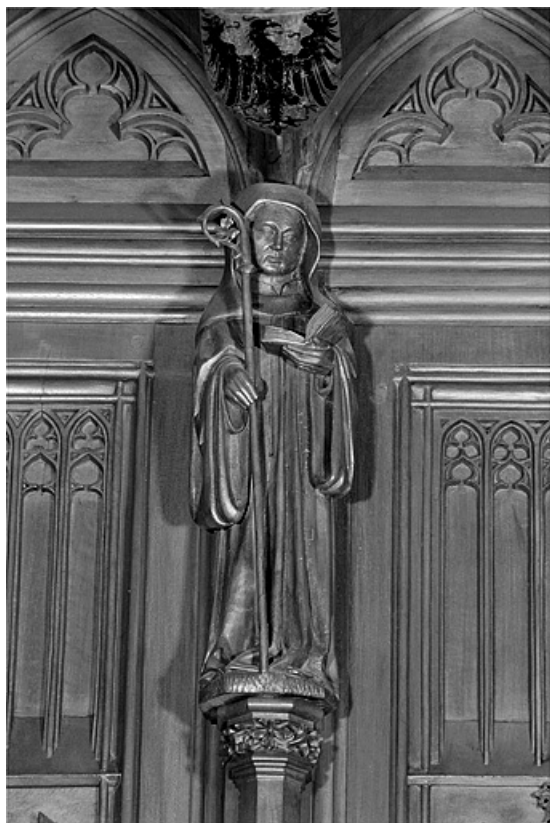

© Région Bourgogne-Franche-Comté, Inventaire du patrimoine

Vue de la dix-huitième statuette interdorsale.

39, Saint-Claude place de l' Abbaye

N° de l'illustration : 19983900619X

Date : 1998

Auteur : Jérôme Mongreville

Reproduction soumise à autorisation du titulaire des droits d'exploitation

© Région Bourgogne-Franche-Comté, Inventaire du patrimoine

Vue de la dix-neuvième statuette interdorsale.

39, Saint-Claude place de l' Abbaye