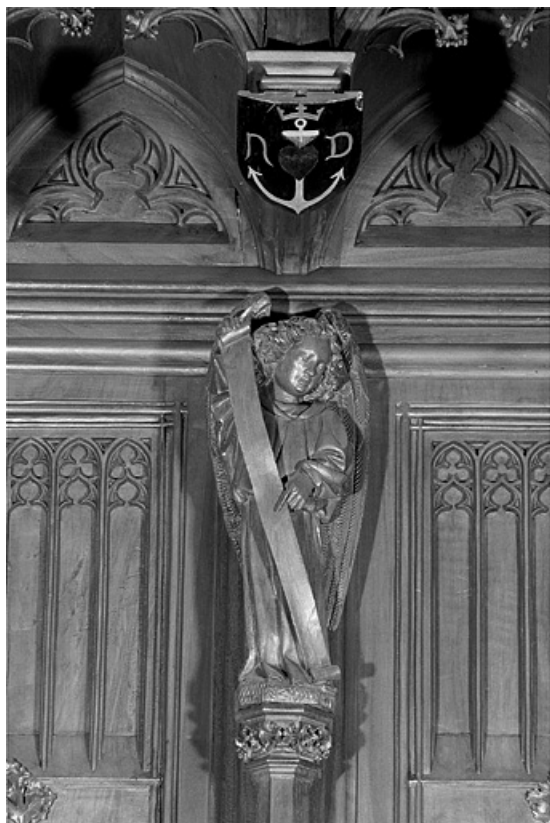

### Historique

Les statuetstes des stalles nord sont les seules statuetsstes survivantes de l'incendie qui détruisit leur pendant au sud du chœur de la cathédrale. Leur historique est développé dans le dossier d'ensemble ([IM39001530](#)) : elles sont datées par l'inscription certainement apocryphe attribuant l'ensemble des stalles au sculpteur genevois Jehan de Vitry et donnant comme date d'achèvement 1465, par la quittance récapitulative de juin 1449 et par l'étude dendrochronologique donnant comme date d'abattage des bois l'automne 1445 ou l'hiver 1446. Lors du réaménagement des stalles dans les années 1869-1872, elles furent fortement restaurées, en particulier par les sculpteurs Alexis Girardet et Charles Robelin. A la suite de l'incendie qui détruisit les stalles sud le 26 septembre 1983, elles ont été décapées, remises en cire et ont subi quelques petites restaurations par l'entreprise Arts et Bâtiments d'Issoire (Puy de Dôme).

© Région Bourgogne-Franche-Comté, Inventaire du patrimoine

**Vue de la neuvième statuette interdorsale.**

39, Saint-Claude place de l' Abbaye

N° de l'illustration : 19983900610X

Date : 1998

Auteur : Jérôme Mongreville

Reproduction soumise à autorisation du titulaire des droits d'exploitation

© Région Bourgogne-Franche-Comté, Inventaire du patrimoine

**Vue de la dixième statuette interdorsale.**

39, Saint-Claude place de l' Abbaye