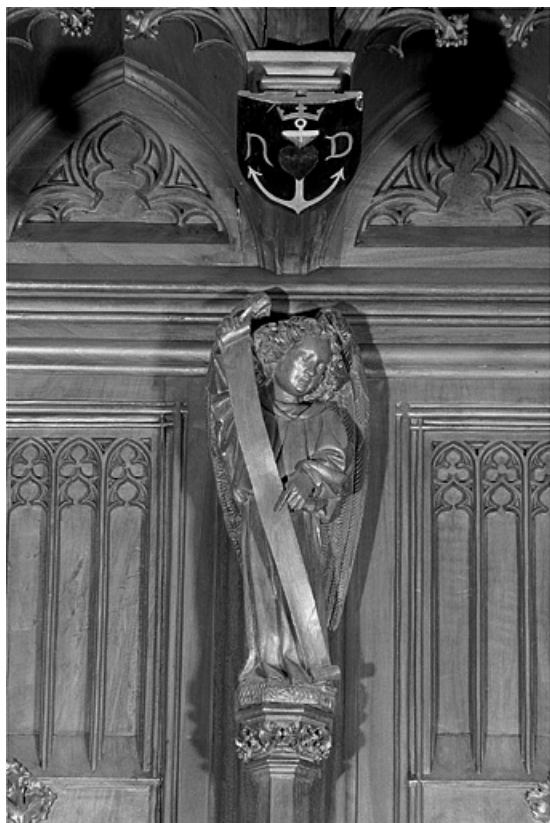

Dossier IM39001538 réalisé en 1997 revu en 1999

Auteur(s) : Bernard Pontefract

Historique

Les statuetstes des stalles nord sont les seules statuetstes survivantes de l'incendie qui détruisit leur pendant au sud du chœur de la cathédrale. Leur historique est développé dans le dossier d'ensemble ([IM39001530](#)) : elles sont datées par l'inscription certainement apocryphe attribuant l'ensemble des stalles au sculpteur genevois Jehan de Vitry et donnant comme date d'achèvement 1465, par la quittance récapitulative de juin 1449 et par l'étude dendrochronologique donnant comme date d'abattage des bois l'automne 1445 ou l'hiver 1446. Lors du réaménagement des stalles dans les années 1869-1872, elles furent fortement restaurées, en particulier par les sculpteurs Alexis Girardet et Charles Robelin. A la suite de l'incendie qui détruisit les stalles sud le 26 septembre 1983, elles ont été décapées, remises en cire et ont subi quelques petites restaurations par l'entreprise Arts et Bâtiments d'Issoire (Puy de Dôme).

© Région Bourgogne-Franche-Comté, Inventaire du patrimoine

Vue de la neuvième statuette interdorsale.

39, Saint-Claude place de l' Abbaye

N° de l'illustration : 19983900610X

Date : 1998

Auteur : Jérôme Mongreville

Reproduction soumise à autorisation du titulaire des droits d'exploitation

© Région Bourgogne-Franche-Comté, Inventaire du patrimoine

Vue de la dixième statuette interdorsale.

39, Saint-Claude place de l' Abbaye