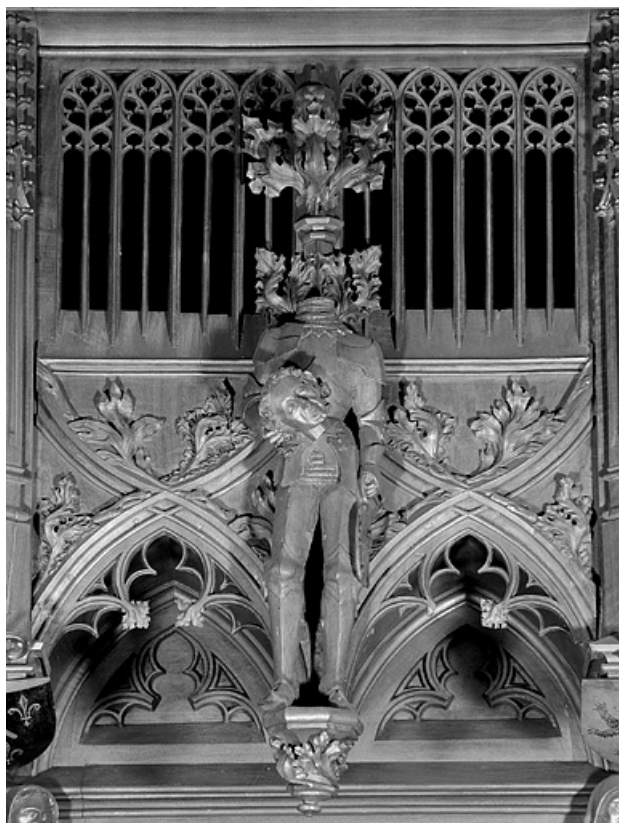

Vue de la seizième statuette du dais : saint Victor d'Agaune.
39, Saint-Claude place de l' Abbaye

N° de l'illustration : 19983900640X

Date : 1998

Auteur : Jérôme Mongreville

Reproduction soumise à autorisation du titulaire des droits d'exploitation

© Région Bourgogne-Franche-Comté, Inventaire du patrimoine