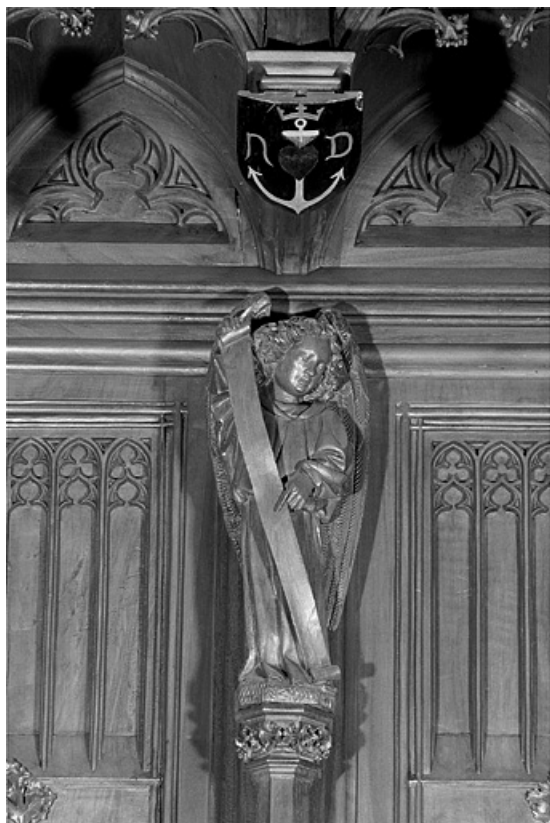

### Historique

Les statuetstes des stalles nord sont les seules statuetstes survivantes de l'incendie qui détruisit leur pendant au sud du chœur de la cathédrale. Leur historique est développé dans le dossier d'ensemble ([IM39001530](#)) : elles sont datées par l'inscription certainement apocryphe attribuant l'ensemble des stalles au sculpteur genevois Jehan de Vitry et donnant comme date d'achèvement 1465, par la quittance récapitulative de juin 1449 et par l'étude dendrochronologique donnant comme date d'abattage des bois l'automne 1445 ou l'hiver 1446. Lors du réaménagement des stalles dans les années 1869-1872, elles furent fortement restaurées, en particulier par les sculpteurs Alexis Girardet et Charles Robelin. A la suite de l'incendie qui détruisit les stalles sud le 26 septembre 1983, elles ont été décapées, remises en cire et ont subi quelques petites restaurations par l'entreprise Arts et Bâtiments d'Issoire (Puy de Dôme).

© Région Bourgogne-Franche-Comté, Inventaire du patrimoine

**Vue de la neuvième statuette interdorsale.**

39, Saint-Claude place de l' Abbaye

N° de l'illustration : 19983900610X

Date : 1998

Auteur : Jérôme Mongreville

Reproduction soumise à autorisation du titulaire des droits d'exploitation

© Région Bourgogne-Franche-Comté, Inventaire du patrimoine

**Vue de la dixième statuette interdorsale.**

39, Saint-Claude place de l' Abbaye