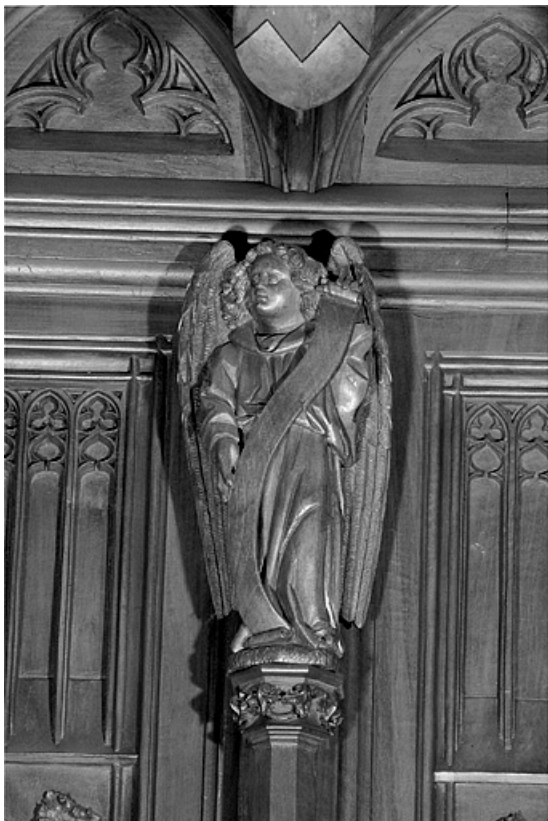

Vue de la quatorzième statuette interdorsale.

39, Saint-Claude place de l' Abbaye

N° de l'illustration : 19983900607X

Date : 1998

Auteur : Jérôme Mongreville

Reproduction soumise à autorisation du titulaire des droits d'exploitation

© Région Bourgogne-Franche-Comté, Inventaire du patrimoine