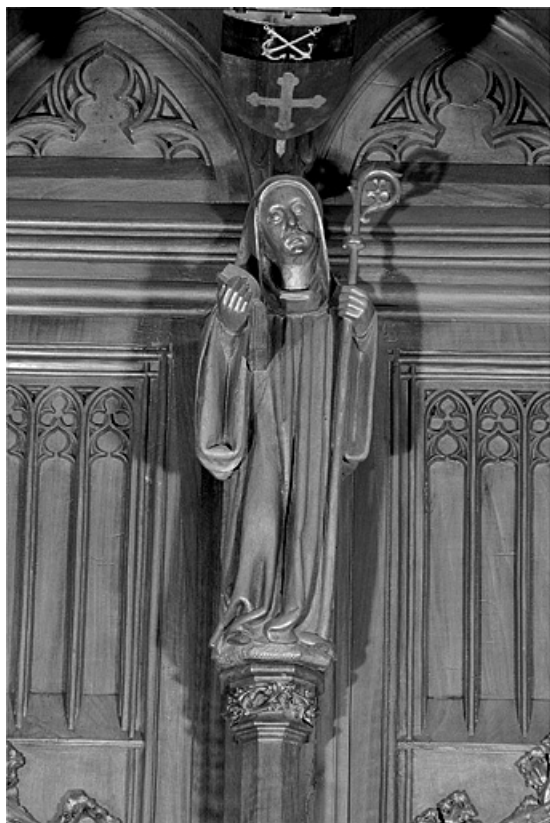

Vue de la neuvième statuette interdorsale.

39, Saint-Claude place de l' Abbaye

N° de l'illustration : 19983900610X

Date : 1998

Auteur : Jérôme Mongreville

Reproduction soumise à autorisation du titulaire des droits d'exploitation

© Région Bourgogne-Franche-Comté, Inventaire du patrimoine