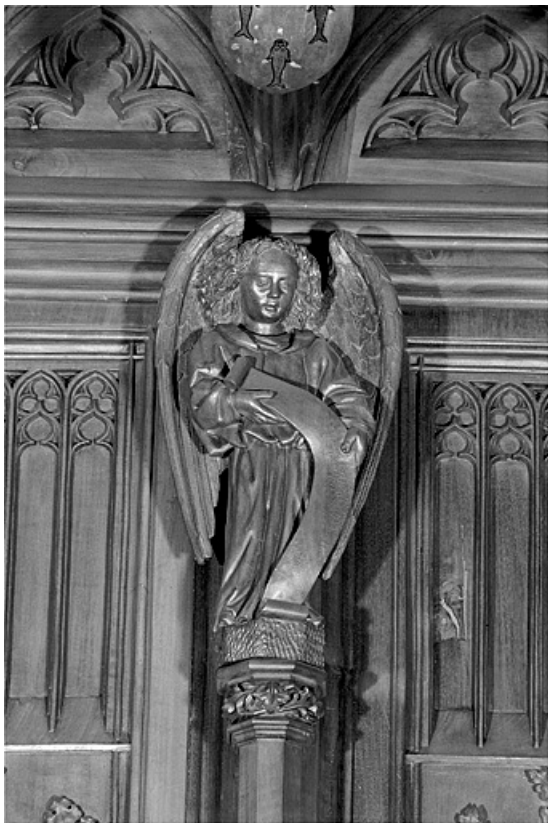

### Historique

Les statuetstes des stalles nord sont les seules statuetstes survivantes de l'incendie qui détruisit leur pendant au sud du chœur de la cathédrale. Leur historique est développé dans le dossier d'ensemble ([IM39001530](#)) : elles sont datées par l'inscription certainement apocryphe attribuant l'ensemble des stalles au sculpteur genevois Jehan de Vitry et donnant comme date d'achèvement 1465, par la quittance récapitulative de juin 1449 et par l'étude dendrochronologique donnant comme date d'abattage des bois l'automne 1445 ou l'hiver 1446. Lors du réaménagement des stalles dans les années 1869-1872, elles furent fortement restaurées, en particulier par les sculpteurs Alexis Girardet et Charles Robelin. A la suite de l'incendie qui détruisit les stalles sud le 26 septembre 1983, elles ont été décapées, remises en cire et ont subi quelques petites restaurations par l'entreprise Arts et Bâtiments d'Issoire (Puy de Dôme).

© Région Bourgogne-Franche-Comté, Inventaire du patrimoine

**Vue de la troisième statuette interdorsale.**

39, Saint-Claude place de l' Abbaye

N° de l'illustration : 19983900617X

Date : 1998

Auteur : Jérôme Mongreville

Reproduction soumise à autorisation du titulaire des droits d'exploitation

© Région Bourgogne-Franche-Comté, Inventaire du patrimoine

**Vue de la quatrième statuette interdorsale.**

39, Saint-Claude place de l' Abbaye