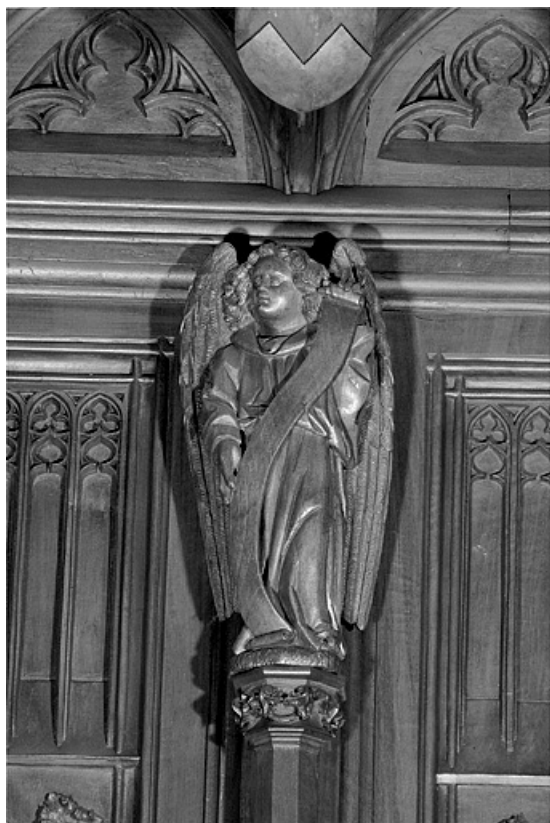

Vue de la quatorzième statuette interdorsale.

39, Saint-Claude place de l' Abbaye

N° de l'illustration : 19983900607X

Date : 1998

Auteur : Jérôme Mongreville

Reproduction soumise à autorisation du titulaire des droits d'exploitation

© Région Bourgogne-Franche-Comté, Inventaire du patrimoine