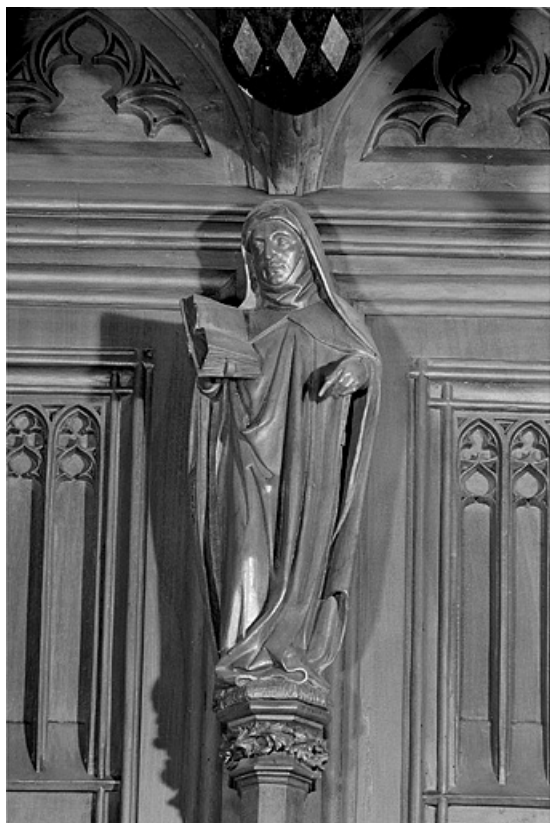

Vue de la vingtième statuette interdorsale.

39, Saint-Claude place de l' Abbaye

N° de l'illustration : 19983900628X

Date : 1998

Auteur : Jérôme Mongreville

Reproduction soumise à autorisation du titulaire des droits d'exploitation

© Région Bourgogne-Franche-Comté, Inventaire du patrimoine