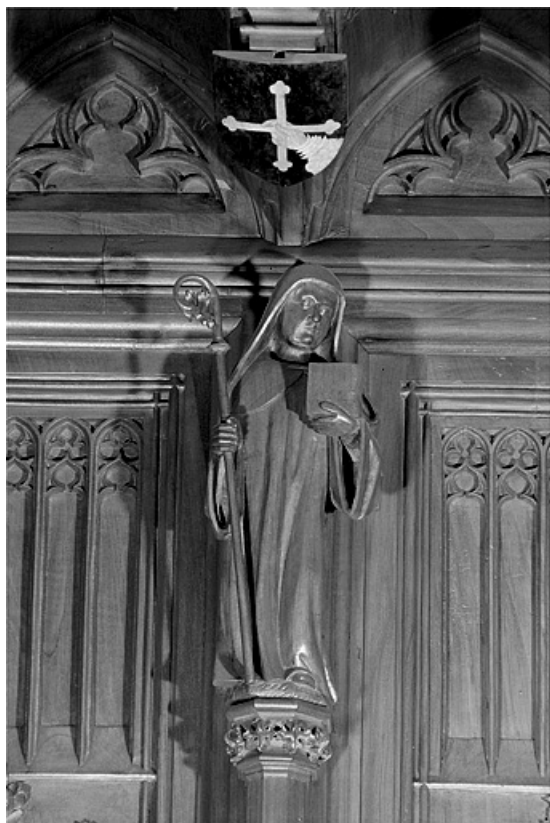

### Historique

Les statuette des stalles nord sont les seules statuette survivantes de l'incendie qui détruisit leur pendant au sud du chœur de la cathédrale. Leur historique est développé dans le dossier d'ensemble ([IM39001530](#)) : elles sont datées par l'inscription certainement apocryphe attribuant l'ensemble des stalles au sculpteur genevois Jehan de Vitry et donnant comme date d'achèvement 1465, par la quittance récapitulative de juin 1449 et par l'étude dendrochronologique donnant comme date d'abattage des bois l'automne 1445 ou l'hiver 1446. Lors du réaménagement des stalles dans les années 1869-1872, elles furent fortement restaurées, en particulier par les sculpteurs Alexis Girardet et Charles Robelin. A la suite de l'incendie qui détruisit les stalles sud le 26 septembre 1983, elles ont été décapées, remises en cire et ont subi quelques petites restaurations par l'entreprise Arts et Bâtiments d'Issoire (Puy de Dôme).

© Région Bourgogne-Franche-Comté, Inventaire du patrimoine

**Vue de la sixième statuette interdorsale.**

39, Saint-Claude place de l' Abbaye

N° de l'illustration : 19983900613X

Date : 1998

Auteur : Jérôme Mongreville

Reproduction soumise à autorisation du titulaire des droits d'exploitation

© Région Bourgogne-Franche-Comté, Inventaire du patrimoine

**Vue de la septième statuette interdorsale.**

39, Saint-Claude place de l' Abbaye