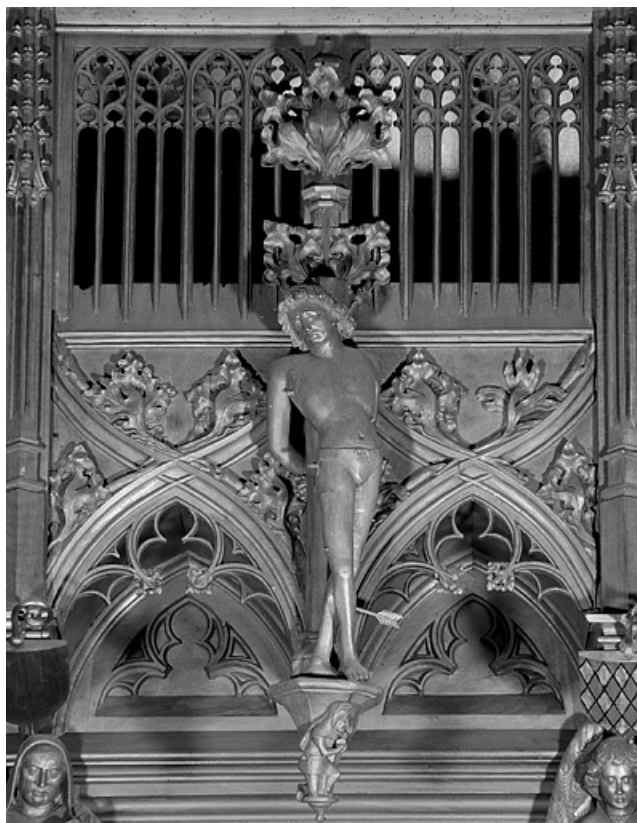

© Région Bourgogne-Franche-Comté, Inventaire du patrimoine

**Vue de la dixième statuette du dais : arbalétrier.**

39, Saint-Claude place de l' Abbaye

N° de l'illustration : 19983900651X

Date : 1998

Auteur : Jérôme Mongreville

Reproduction soumise à autorisation du titulaire des droits d'exploitation

© Région Bourgogne-Franche-Comté, Inventaire du patrimoine

**Vue de la onzième statuette du dais : saint Sébastien.**

39, Saint-Claude place de l' Abbaye