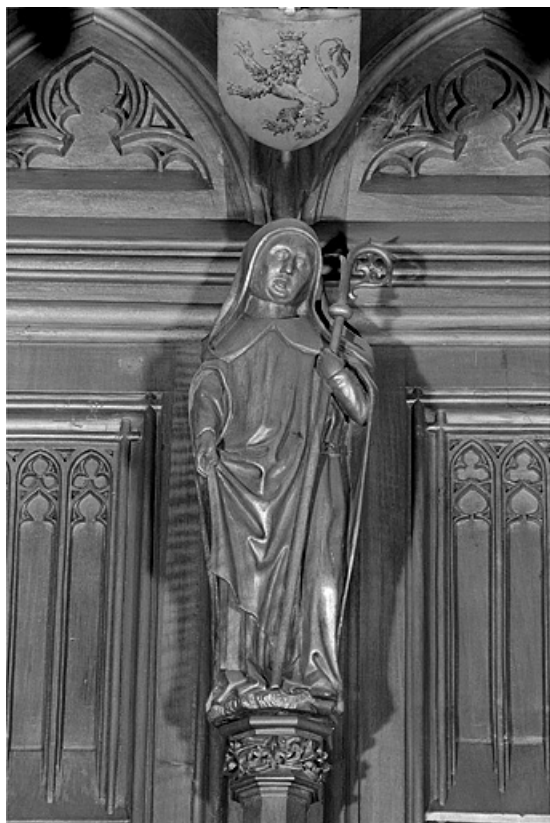

Vue de la dix-septième statuette interdorsale.

39, Saint-Claude place de l' Abbaye

N° de l'illustration : 19983900620X

Date : 1998

Auteur : Jérôme Mongreville

Reproduction soumise à autorisation du titulaire des droits d'exploitation

© Région Bourgogne-Franche-Comté, Inventaire du patrimoine