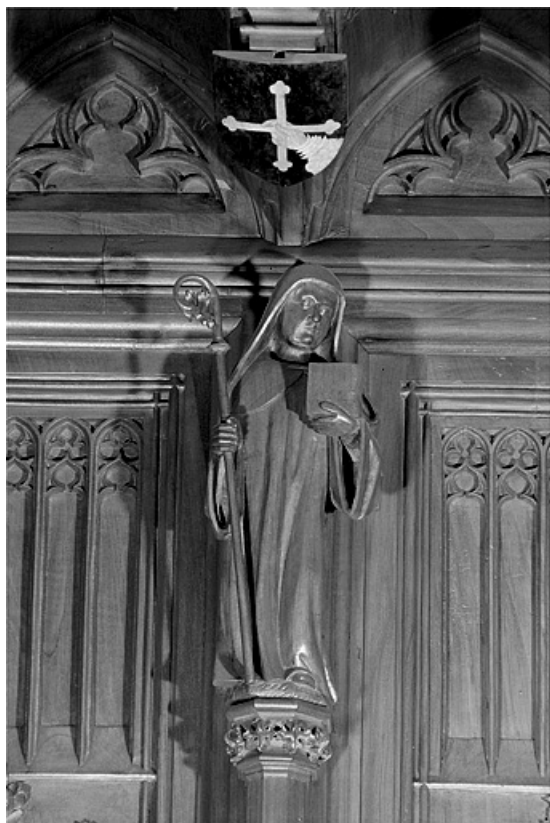

### Historique

Les statuetstes des stalles nord sont les seules statuetstes survivantes de l'incendie qui détruisit leur pendant au sud du chœur de la cathédrale. Leur historique est développé dans le dossier d'ensemble ([IM39001530](#)) : elles sont datées par l'inscription certainement apocryphe attribuant l'ensemble des stalles au sculpteur genevois Jehan de Vitry et donnant comme date d'achèvement 1465, par la quittance récapitulative de juin 1449 et par l'étude dendrochronologique donnant comme date d'abattage des bois l'automne 1445 ou l'hiver 1446. Lors du réaménagement des stalles dans les années 1869-1872, elles furent fortement restaurées, en particulier par les sculpteurs Alexis Girardet et Charles Robelin. A la suite de l'incendie qui détruisit les stalles sud le 26 septembre 1983, elles ont été décapées, remises en cire et ont subi quelques petites restaurations par l'entreprise Arts et Bâtiments d'Issoire (Puy de Dôme).

© Région Bourgogne-Franche-Comté, Inventaire du patrimoine

**Vue de la sixième statuette interdorsale.**

39, Saint-Claude place de l' Abbaye

N° de l'illustration : 19983900613X

Date : 1998

Auteur : Jérôme Mongreville

Reproduction soumise à autorisation du titulaire des droits d'exploitation

© Région Bourgogne-Franche-Comté, Inventaire du patrimoine

**Vue de la septième statuette interdorsale.**

39, Saint-Claude place de l' Abbaye