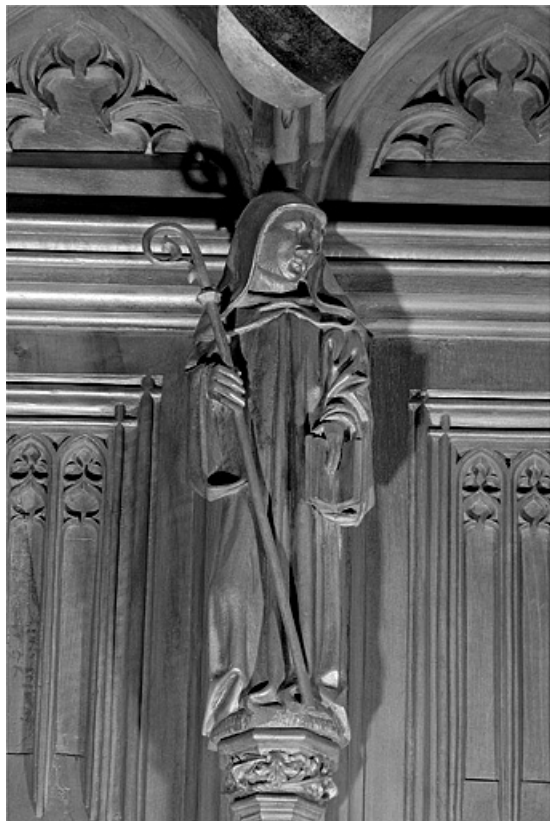

© Région Bourgogne-Franche-Comté, Inventaire du patrimoine

Vue de la vingt et unième statuette interdorsale.

39, Saint-Claude place de l' Abbaye

N° de l'illustration : 19983900626X

Date : 1998

Auteur : Jérôme Mongreville

Reproduction soumise à autorisation du titulaire des droits d'exploitation

© Région Bourgogne-Franche-Comté, Inventaire du patrimoine

Vue de la vingt-deuxième statuette interdorsale.

39, Saint-Claude place de l' Abbaye