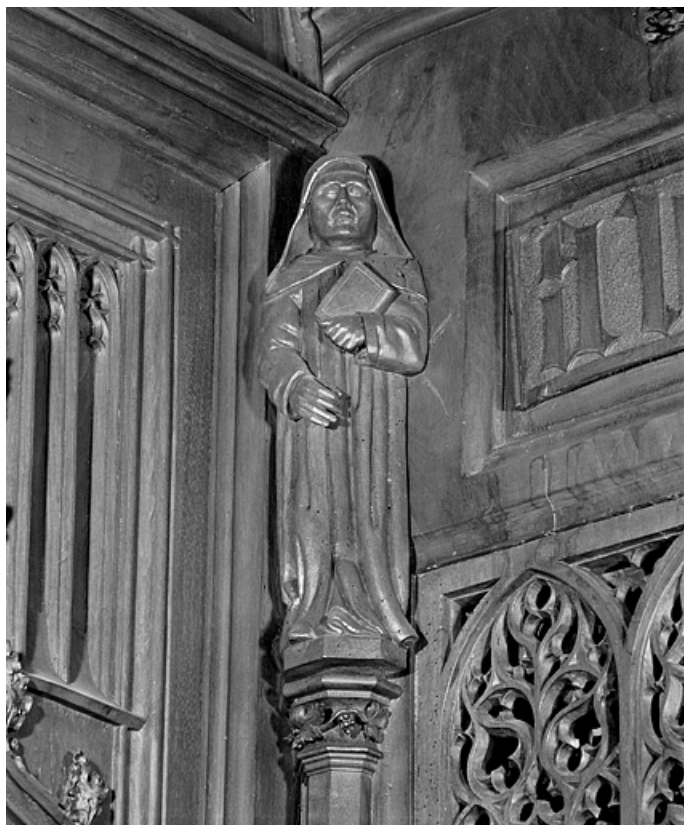

Vue de la vingt-troisième statuette interdorsale.

39, Saint-Claude place de l' Abbaye

N° de l'illustration : 19983900627X

Date : 1998

Auteur : Jérôme Mongreville

Reproduction soumise à autorisation du titulaire des droits d'exploitation

© Région Bourgogne-Franche-Comté, Inventaire du patrimoine