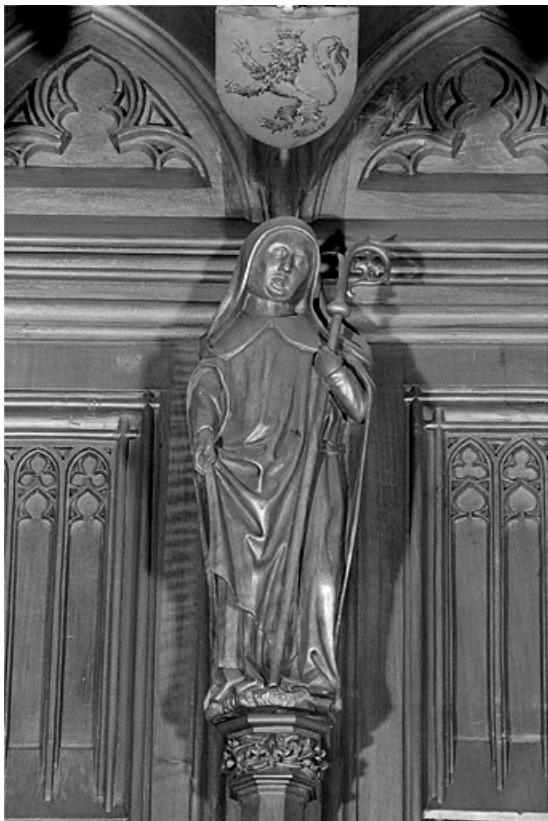

Vue de la dix-septième statuette interdorsale.

39, Saint-Claude place de l' Abbaye

N° de l'illustration : 19983900620X

Date : 1998

Auteur : Jérôme Mongreville

Reproduction soumise à autorisation du titulaire des droits d'exploitation

© Région Bourgogne-Franche-Comté, Inventaire du patrimoine