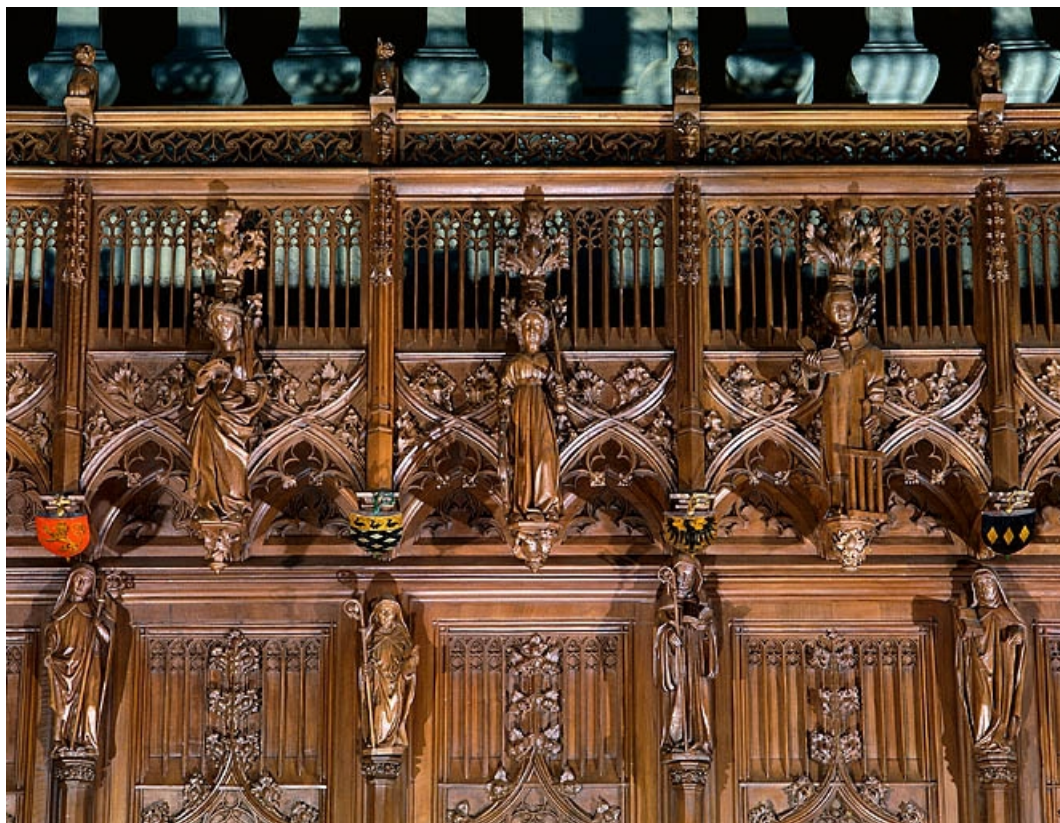

Vue de la 17ème à la 20ème statuette interdorsale.

39, Saint-Claude place de l' Abbaye

N° de l'illustration : 19983900184XA

Date : 1998

Auteur : Jérôme Mongreville

Reproduction soumise à autorisation du titulaire des droits d'exploitation

© Région Bourgogne-Franche-Comté, Inventaire du patrimoine