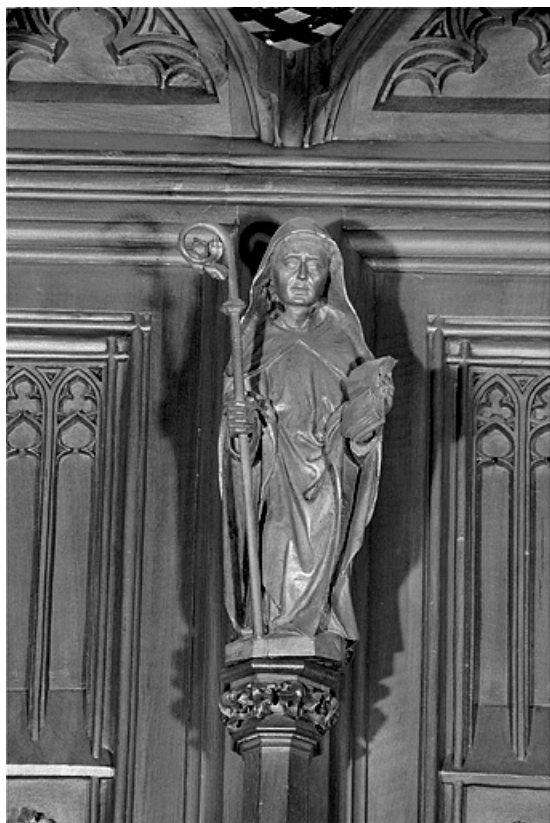

Vue de la dix-huitième statuette interdorsale.

39, Saint-Claude place de l' Abbaye

N° de l'illustration : 19983900619X

Date : 1998

Auteur : Jérôme Mongreville

Reproduction soumise à autorisation du titulaire des droits d'exploitation

© Région Bourgogne-Franche-Comté, Inventaire du patrimoine