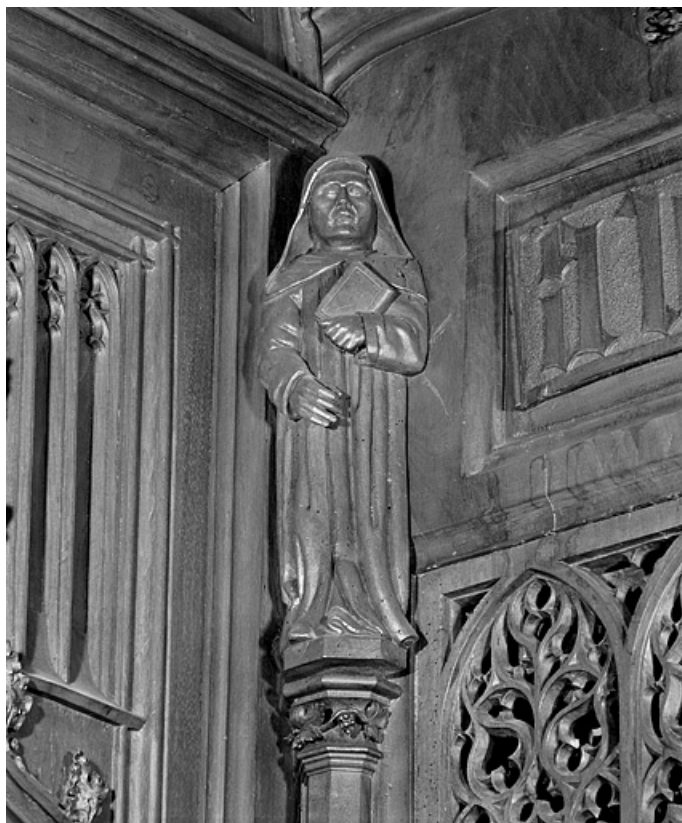

Vue de la vingt-troisième statuette interdorsale.

39, Saint-Claude place de l' Abbaye

N° de l'illustration : 19983900627X

Date : 1998

Auteur : Jérôme Mongreville

Reproduction soumise à autorisation du titulaire des droits d'exploitation

© Région Bourgogne-Franche-Comté, Inventaire du patrimoine