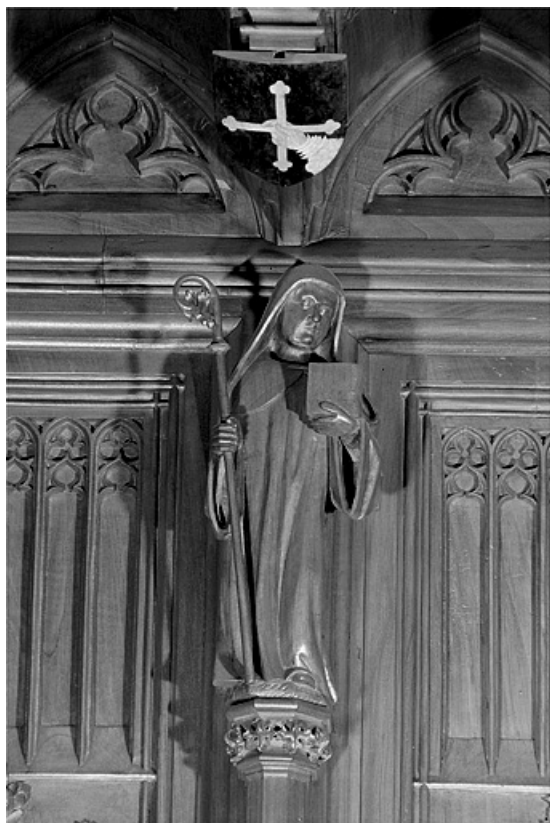

Dossier IM39001538 réalisé en 1997 revu en 1999

Auteur(s) : Bernard Pontefract

Historique

Les statuetstes des stalles nord sont les seules statuetsstes survivantes de l'incendie qui détruisit leur pendant au sud du chœur de la cathédrale. Leur historique est développé dans le dossier d'ensemble ([IM39001530](#)) : elles sont datées par l'inscription certainement apocryphe attribuant l'ensemble des stalles au sculpteur genevois Jehan de Vitry et donnant comme date d'achèvement 1465, par la quittance récapitulative de juin 1449 et par l'étude dendrochronologique donnant comme date d'abattage des bois l'automne 1445 ou l'hiver 1446. Lors du réaménagement des stalles dans les années 1869-1872, elles furent fortement restaurées, en particulier par les sculpteurs Alexis Girardet et Charles Robelin. A la suite de l'incendie qui détruisit les stalles sud le 26 septembre 1983, elles ont été décapées, remises en cire et ont subi quelques petites restaurations par l'entreprise Arts et Bâtiments d'Issoire (Puy de Dôme).

Période(s) principale(s) : milieu 15e siècle / 3e quart 19e siècle

Auteur(s) de l'oeuvre :

Jehan de Vitry (sculpteur), Alexis Girardet (sculpteur), Charles Robelin (sculpteur)

Éléments descriptifs

Catégories : sculpture

© Région Bourgogne-Franche-Comté, Inventaire du patrimoine

Vue de la sixième statuette interdorsale.

39, Saint-Claude place de l' Abbaye

N° de l'illustration : 19983900613X

Date : 1998

Auteur : Jérôme Mongreville

Reproduction soumise à autorisation du titulaire des droits d'exploitation

© Région Bourgogne-Franche-Comté, Inventaire du patrimoine

Vue de la septième statuette interdorsale.

39, Saint-Claude place de l' Abbaye