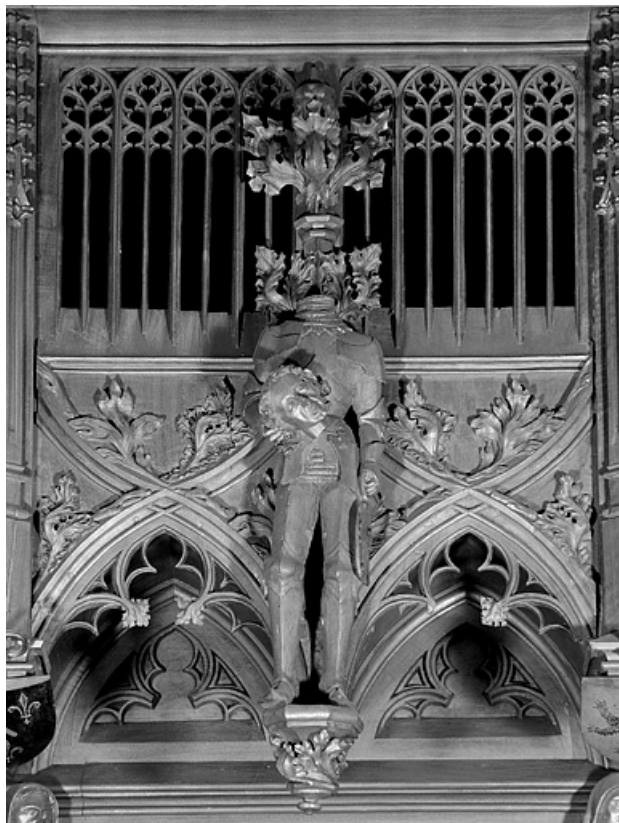

Vue de la seizième statuette du dais : saint Victor d'Agaune.
39, Saint-Claude place de l' Abbaye

N° de l'illustration : 19983900640X

Date : 1998

Auteur : Jérôme Mongreville

Reproduction soumise à autorisation du titulaire des droits d'exploitation

© Région Bourgogne-Franche-Comté, Inventaire du patrimoine