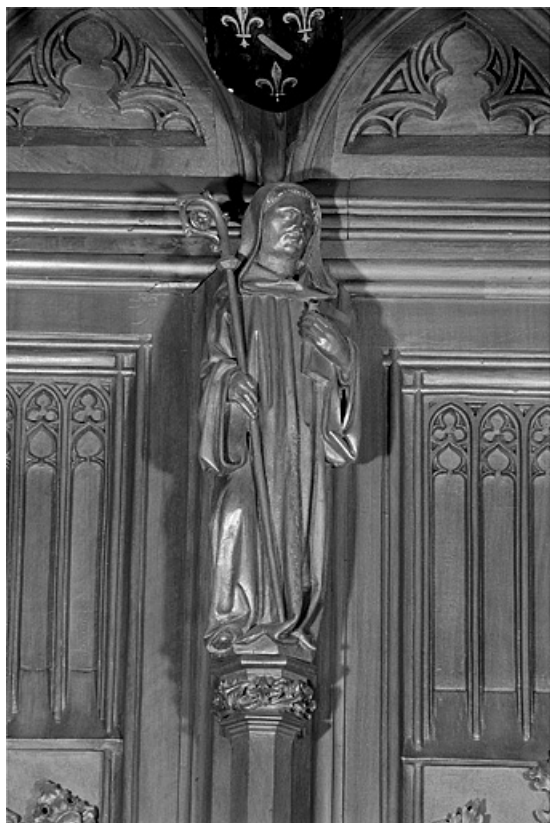

### Historique

Les statuette des stalles nord sont les seules statuette survivantes de l'incendie qui détruisit leur pendant au sud du chœur de la cathédrale. Leur historique est développé dans le dossier d'ensemble ([IM39001530](#)) : elles sont datées par l'inscription certainement apocryphe attribuant l'ensemble des stalles au sculpteur genevois Jehan de Vitry et donnant comme date d'achèvement 1465, par la quittance récapitulative de juin 1449 et par l'étude dendrochronologique donnant comme date d'abattage des bois l'automne 1445 ou l'hiver 1446. Lors du réaménagement des stalles dans les années 1869-1872, elles furent fortement restaurées, en particulier par les sculpteurs Alexis Girardet et Charles Robelin. A la suite de l'incendie qui détruisit les stalles sud le 26 septembre 1983, elles ont été décapées, remises en cire et ont subi quelques petites restaurations par l'entreprise Arts et Bâtiments d'Issoire (Puy de Dôme).

© Région Bourgogne-Franche-Comté, Inventaire du patrimoine

**Vue de la quinzième statuette interdorsale.**

39, Saint-Claude place de l' Abbaye

N° de l'illustration : 19983900614X

Date : 1998

Auteur : Jérôme Mongreville

Reproduction soumise à autorisation du titulaire des droits d'exploitation

© Région Bourgogne-Franche-Comté, Inventaire du patrimoine

**Vue de la seizième statuette interdorsale.**

39, Saint-Claude place de l' Abbaye