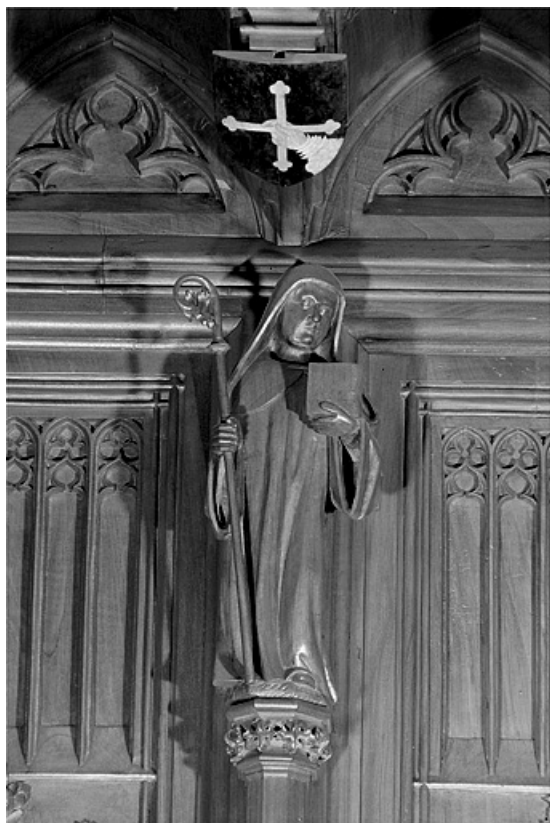

Dossier IM39001538 réalisé en 1997 revu en 1999

Auteur(s) : Bernard Pontefract

Historique

Les statuetstes des stalles nord sont les seules statuetstes survivantes de l'incendie qui détruisit leur pendant au sud du chœur de la cathédrale. Leur historique est développé dans le dossier d'ensemble ([IM39001530](#)) : elles sont datées par l'inscription certainement apocryphe attribuant l'ensemble des stalles au sculpteur genevois Jehan de Vitry et donnant comme date d'achèvement 1465, par la quittance récapitulative de juin 1449 et par l'étude dendrochronologique donnant comme date d'abattage des bois l'automne 1445 ou l'hiver 1446. Lors du réaménagement des stalles dans les années 1869-1872, elles furent fortement restaurées, en particulier par les sculpteurs Alexis Girardet et Charles Robelin. A la suite de l'incendie qui détruisit les stalles sud le 26 septembre 1983, elles ont été décapées, remises en cire et ont subi quelques petites restaurations par l'entreprise Arts et Bâtiments d'Issoire (Puy de Dôme).

Période(s) principale(s) : milieu 15e siècle / 3e quart 19e siècle

Auteur(s) de l'oeuvre :

Jehan de Vitry (sculpteur), Alexis Girardet (sculpteur), Charles Robelin (sculpteur)

Éléments descriptifs

Catégories : sculpture

© Région Bourgogne-Franche-Comté, Inventaire du patrimoine

Vue de la sixième statuette interdorsale.

39, Saint-Claude place de l' Abbaye

N° de l'illustration : 19983900613X

Date : 1998

Auteur : Jérôme Mongreville

Reproduction soumise à autorisation du titulaire des droits d'exploitation

© Région Bourgogne-Franche-Comté, Inventaire du patrimoine

Vue de la septième statuette interdorsale.

39, Saint-Claude place de l' Abbaye