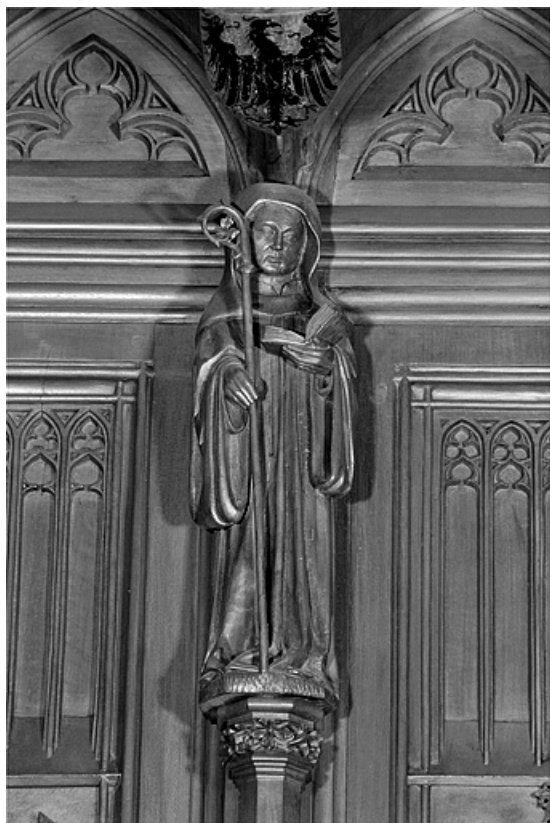

© Région Bourgogne-Franche-Comté, Inventaire du patrimoine

**Vue de la dix-huitième statuette interdorsale.**

39, Saint-Claude place de l' Abbaye

N° de l'illustration : 19983900619X

Date : 1998

Auteur : Jérôme Mongreville

Reproduction soumise à autorisation du titulaire des droits d'exploitation

© Région Bourgogne-Franche-Comté, Inventaire du patrimoine

**Vue de la dix-neuvième statuette interdorsale.**

39, Saint-Claude place de l' Abbaye