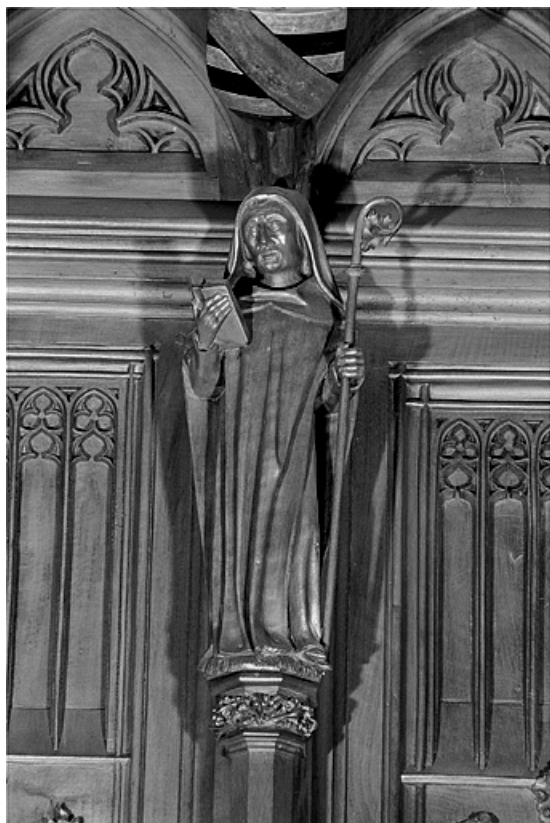

Vue de la treizième statuette interdorsale.

39, Saint-Claude place de l' Abbaye

N° de l'illustration : 19983900608X

Date : 1998

Auteur : Jérôme Mongreville

Reproduction soumise à autorisation du titulaire des droits d'exploitation

© Région Bourgogne-Franche-Comté, Inventaire du patrimoine