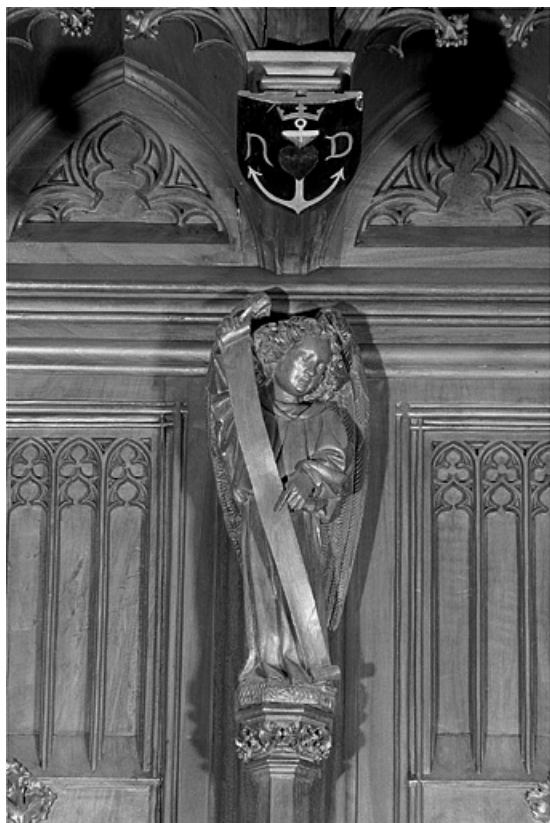

Dossier IM39001538 réalisé en 1997 revu en 1999

Auteur(s) : Bernard Pontefract

Historique

Les statuetstes des stalles nord sont les seules statuetsstes survivantes de l'incendie qui détruisit leur pendant au sud du chœur de la cathédrale. Leur historique est développé dans le dossier d'ensemble ([IM39001530](#)) : elles sont datées par l'inscription certainement apocryphe attribuant l'ensemble des stalles au sculpteur genevois Jehan de Vitry et donnant comme date d'achèvement 1465, par la quittance récapitulative de juin 1449 et par l'étude dendrochronologique donnant comme date d'abattage des bois l'automne 1445 ou l'hiver 1446. Lors du réaménagement des stalles dans les années 1869-1872, elles furent fortement restaurées, en particulier par les sculpteurs Alexis Girardet et Charles Robelin. A la suite de l'incendie qui détruisit les stalles sud le 26 septembre 1983, elles ont été décapées, remises en cire et ont subi quelques petites restaurations par l'entreprise Arts et Bâtiments d'Issoire (Puy de Dôme).

© Région Bourgogne-Franche-Comté, Inventaire du patrimoine

Vue de la neuvième statuette interdorsale.

39, Saint-Claude place de l' Abbaye

N° de l'illustration : 19983900610X

Date : 1998

Auteur : Jérôme Mongreville

Reproduction soumise à autorisation du titulaire des droits d'exploitation

© Région Bourgogne-Franche-Comté, Inventaire du patrimoine

Vue de la dixième statuette interdorsale.

39, Saint-Claude place de l' Abbaye