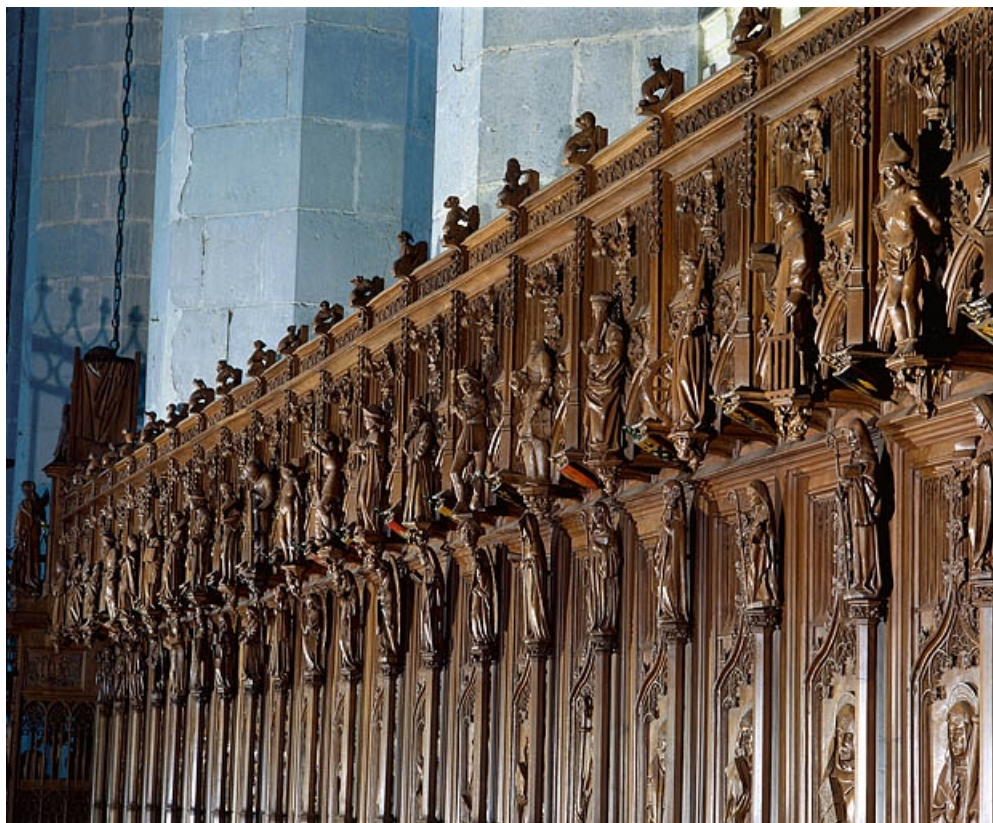

Vue en enfilade vers l'ouest (vue horizontale).

39, Saint-Claude place de l' Abbaye

N° de l'illustration : 19983900178XA

Date : 1998

Auteur : Jérôme Mongreville

Reproduction soumise à autorisation du titulaire des droits d'exploitation

© Région Bourgogne-Franche-Comté, Inventaire du patrimoine