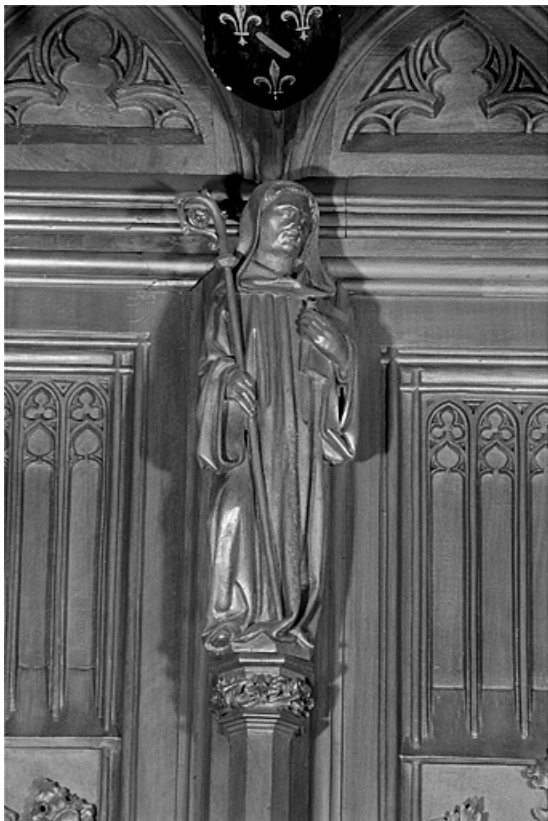

### Historique

Les statuetstes des stalles nord sont les seules statuetstes survivantes de l'incendie qui détruisit leur pendant au sud du chœur de la cathédrale. Leur historique est développé dans le dossier d'ensemble ([IM39001530](#)) : elles sont datées par l'inscription certainement apocryphe attribuant l'ensemble des stalles au sculpteur genevois Jehan de Vitry et donnant comme date d'achèvement 1465, par la quittance récapitulative de juin 1449 et par l'étude dendrochronologique donnant comme date d'abattage des bois l'automne 1445 ou l'hiver 1446. Lors du réaménagement des stalles dans les années 1869-1872, elles furent fortement restaurées, en particulier par les sculpteurs Alexis Girardet et Charles Robelin. A la suite de l'incendie qui détruisit les stalles sud le 26 septembre 1983, elles ont été décapées, remises en cire et ont subi quelques petites restaurations par l'entreprise Arts et Bâtiments d'Issoire (Puy de Dôme).

© Région Bourgogne-Franche-Comté, Inventaire du patrimoine

**Vue de la quinzième statuette interdorsale.**

39, Saint-Claude place de l' Abbaye

N° de l'illustration : 19983900614X

Date : 1998

Auteur : Jérôme Mongreville

Reproduction soumise à autorisation du titulaire des droits d'exploitation

© Région Bourgogne-Franche-Comté, Inventaire du patrimoine

**Vue de la seizième statuette interdorsale.**

39, Saint-Claude place de l' Abbaye