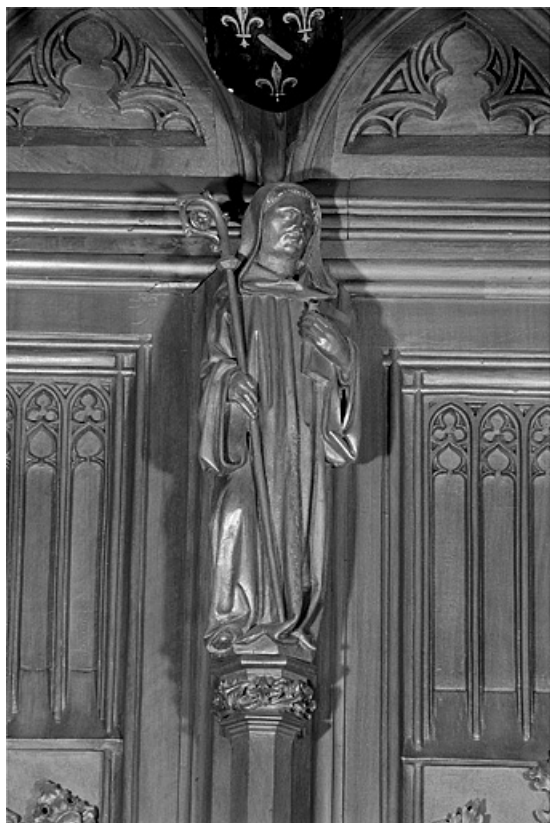

### Historique

Les statuetstes des stalles nord sont les seules statuetsstes survivantes de l'incendie qui détruisit leur pendant au sud du chœur de la cathédrale. Leur historique est développé dans le dossier d'ensemble ([IM39001530](#)) : elles sont datées par l'inscription certainement apocryphe attribuant l'ensemble des stalles au sculpteur genevois Jehan de Vitry et donnant comme date d'achèvement 1465, par la quittance récapitulative de juin 1449 et par l'étude dendrochronologique donnant comme date d'abattage des bois l'automne 1445 ou l'hiver 1446. Lors du réaménagement des stalles dans les années 1869-1872, elles furent fortement restaurées, en particulier par les sculpteurs Alexis Girardet et Charles Robelin. A la suite de l'incendie qui détruisit les stalles sud le 26 septembre 1983, elles ont été décapées, remises en cire et ont subi quelques petites restaurations par l'entreprise Arts et Bâtiments d'Issoire (Puy de Dôme).

© Région Bourgogne-Franche-Comté, Inventaire du patrimoine

**Vue de la quinzième statuette interdorsale.**

39, Saint-Claude place de l' Abbaye

N° de l'illustration : 19983900614X

Date : 1998

Auteur : Jérôme Mongreville

Reproduction soumise à autorisation du titulaire des droits d'exploitation

© Région Bourgogne-Franche-Comté, Inventaire du patrimoine

**Vue de la seizième statuette interdorsale.**

39, Saint-Claude place de l' Abbaye