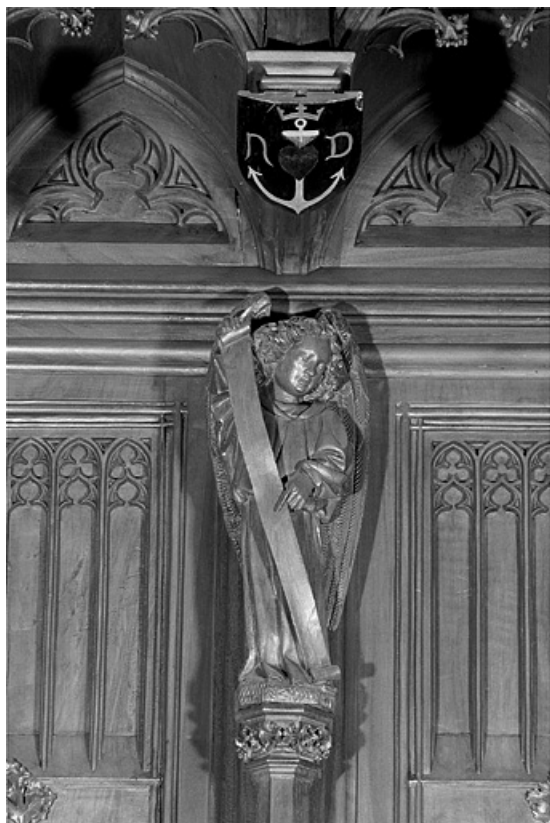

### Historique

Les statuette des stalles nord sont les seules statuette survivantes de l'incendie qui détruisit leur pendant au sud du chœur de la cathédrale. Leur historique est développé dans le dossier d'ensemble ([IM39001530](#)) : elles sont datées par l'inscription certainement apocryphe attribuant l'ensemble des stalles au sculpteur genevois Jehan de Vitry et donnant comme date d'achèvement 1465, par la quittance récapitulative de juin 1449 et par l'étude dendrochronologique donnant comme date d'abattage des bois l'automne 1445 ou l'hiver 1446. Lors du réaménagement des stalles dans les années 1869-1872, elles furent fortement restaurées, en particulier par les sculpteurs Alexis Girardet et Charles Robelin. A la suite de l'incendie qui détruisit les stalles sud le 26 septembre 1983, elles ont été décapées, remises en cire et ont subi quelques petites restaurations par l'entreprise Arts et Bâtiments d'Issoire (Puy de Dôme).

© Région Bourgogne-Franche-Comté, Inventaire du patrimoine

**Vue de la neuvième statuette interdorsale.**

39, Saint-Claude place de l' Abbaye

N° de l'illustration : 19983900610X

Date : 1998

Auteur : Jérôme Mongreville

Reproduction soumise à autorisation du titulaire des droits d'exploitation

© Région Bourgogne-Franche-Comté, Inventaire du patrimoine

**Vue de la dixième statuette interdorsale.**

39, Saint-Claude place de l' Abbaye