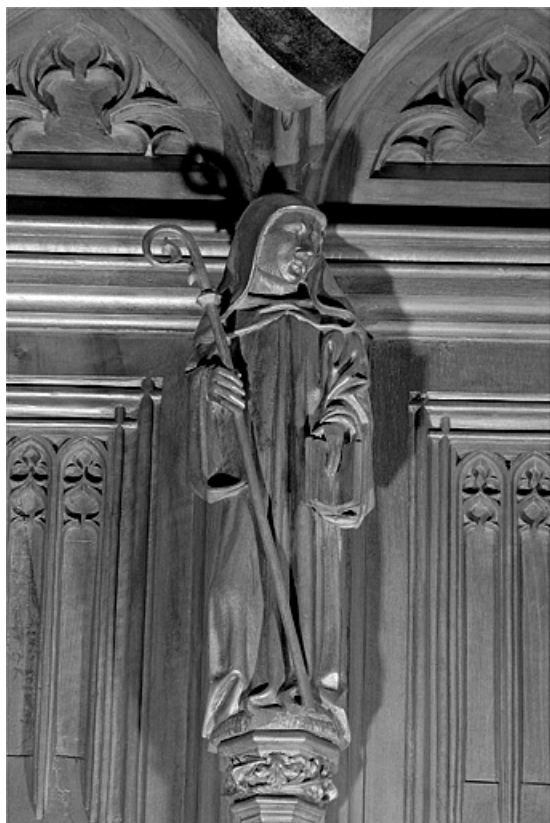

© Région Bourgogne-Franche-Comté, Inventaire du patrimoine

Vue de la vingt et unième statuette interdorsale.

39, Saint-Claude place de l' Abbaye

N° de l'illustration : 19983900626X

Date : 1998

Auteur : Jérôme Mongreville

Reproduction soumise à autorisation du titulaire des droits d'exploitation

© Région Bourgogne-Franche-Comté, Inventaire du patrimoine

Vue de la vingt-deuxième statuette interdorsale.

39, Saint-Claude place de l' Abbaye