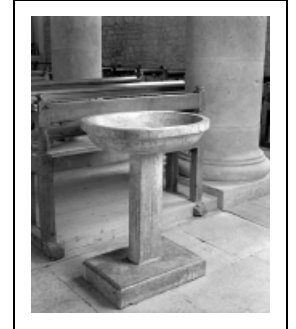

BÉNITIER

Bourgogne-Franche-Comté, Jura
Saint-Claude
Valfin-lès-Saint-Claude - rue de la Mairie

Dossier IM39001443 réalisé en 1997 revu en
2000

Auteur(s) : Bernard Pontefract

Historique

Bénitier du 19e siècle.

Période(s) principale(s) : 19e siècle

Description

Bénitier en marbre du Jura (brocatelle de Chassal) jaune ; cuve de plan ovale et d'élévation en quart de rond, portée par un pied droit avec socle rectangulaire.

Éléments descriptifs

Catégories : marbrerie

Structures : plan ovale

Informations complémentaires

Aire d'étude et canton : Saint-Claude centre et faubourg

Dénomination : bénitier

© Région Bourgogne-Franche-Comté, Inventaire du patrimoine