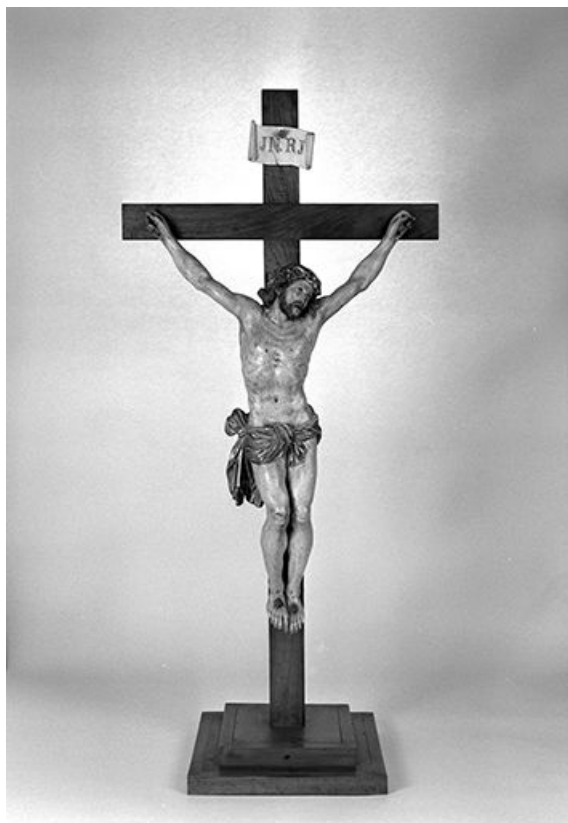

L'église paroissiale de la Nativité de la Vierge de l'ancienne commune de Cinquétral fut construite après 1652 mais son mobilier date, pour sa plus grande partie, du 19e siècle.

Les vitraux ont été réalisés par Antoine Bessac, peintre-verrier à Grenoble (Isère) (1898-1974).

Période(s) principale(s) : 19e siècle

Informations complémentaires

Aire d'étude et canton : Saint-Claude centre et faubourg

Dénomination : chaire à prêcher, statue, ostensor, autel, croix, bas-relief

© Région Bourgogne-Franche-Comté, Inventaire du patrimoine

© Région Bourgogne-Franche-Comté, Inventaire du patrimoine

Vue de face.

39, Saint-Claude rue de l' Eglise, lieudit : Cinquétral

N° de l'illustration : 19973900249X

Date : 1997

Auteur : Jérôme Mongreville

Reproduction soumise à autorisation du titulaire des droits d'exploitation

© Région Bourgogne-Franche-Comté, Inventaire du patrimoine

Vue générale.

39, Saint-Claude rue de l' Eglise, lieudit : Cinquétral

N° de l'illustration : 19973900252X

Date : 1997

Auteur : Jérôme Mongreville

Reproduction soumise à autorisation du titulaire des droits d'exploitation